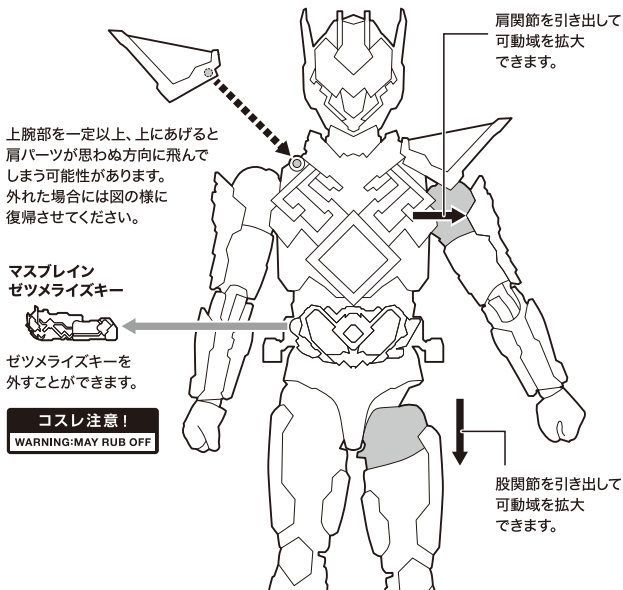

△ 注意 お買い上げのお客様へ 必ずお読みください。

- ●本商品の対象年齢は15以上です。対象年齢未満のお子様には絶対に与えないでください。
- ●小さな部品がありますので、小さなお子様が誤って飲み込まないように注意してください。窒息などの危険があります。
- ●尖った部分や鋭い部分がありますので、取扱や保管場所に注意してください。思わぬケガをするおそれがあります。

〈使用上の注意〉

- ●本商品は精密に作られています。無理な力を加えたり、落としたりすると破損するおそれがあります。
- ●可動部分・取付部分を無理な方向に強く引っ張ったり、曲げたりしないでください。
- ●本商品を樹脂製のソファやシート、タオルなどの上に置かないでください。長時間接触していると色がる場合があります。

セット内容 ※画像と商品とは多少異なりますのでご了承ください。

- ●取扱説明書(本書)……………1枚
- ●本体……………1体
- ●交換用手首……………7個
- ●滅の刀(抜刀状態)……………1個
- ●滅の刀(納刀状態)……………1個

※武器などを長時間持たせたままにしたり、こすったりすると彩色が移るおそれがあります。

矢印一覧 Arrow List

- ▶▶▶ 取り付けます。 Attachable
- ← 取り外します。 Removable
- ↔ 可動します。 Movable

! 注意

本商品は全体に彩色を施しております。組み立て〜操作の際にキズがつくおそれがありますので取扱には十分注意してください。

本体のギミック

ディスプレイサポートには別売りの魂STAGEを!⇒

<https://tamashii.jp/special/t_stage/>

滅の刀

コスレ注意!

WARNING:
MAY RUB OFF