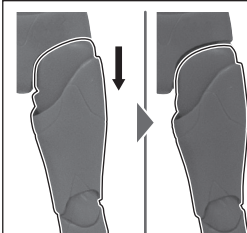

ディスプレイサポートには別売りの魂STAGEを! ↓

https://tamashii.jp/special/t_stage/

可動時の注意

ウルトラマンリブット
本体

コスレ注意!
WARNING:
MAY RUB OFF

破損に注意!
WARNING:
DELICATE

※ 股関節を動かすときは、干渉しないよう基部を下にスライドさせてから動かしてください。

カラータイマーの交換

※ 下部を押して外します。

向きに注意!
NOTE THE DIRECTION

粉失注意!
DO NOT MISPLACE

交換用
カラータイマー(赤)