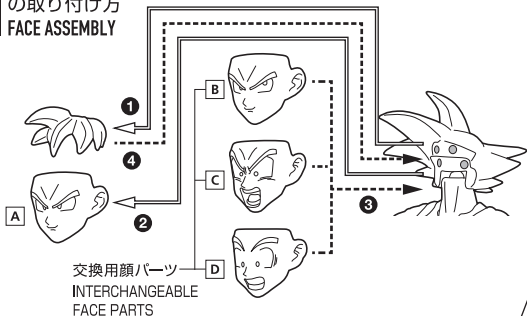

孫悟空
SUPER HERO
取扱説明書

©バード・スタジオ/集英社 ©(2022 ドラゴンボール超) 製作委員会

セット内容

- フィギュア本体 1体
- 交換用顔パーツ 3個
- 交換用手首パーツ 7個
- 取扱説明書(本書) 1枚

SET CONTENTS

- FIGURE 1
- INTERCHANGEABLE FACE PARTS 3
- INTERCHANGEABLE HAND PARTS 7
- INSTRUCTION MANUAL (THIS PAPER) 1

※画像と商品は多少異なりますのでご了承下さい。
/ PRODUCT MAY DIFFER FROM ILLUSTRATION.

ディスプレイサポートには別売りの魂STAGEを!⇒

https://tamashii.jp/special/t_stage/

矢印一覧 / ARROW LIST

←← 取り付けます / ATTACHABLE

⇄ 取り外します / REMOVABLE

←→ 可動します / MOVABLE

交換用顔パーツ の取り付け方 FACE ASSEMBLY

コスプレ注意!
WARNING:
MAY RUB OFF

手首パーツ / HAND PARTS

本体手首パーツ
HAND PARTS
ON THE BODY

交換用手首パーツ(本体手首とつけかえることができます。)
INTERCHANGEABLE HAND PARTS
(MAY BE CHANGED WITH HAND PARTS ON THE BODY)