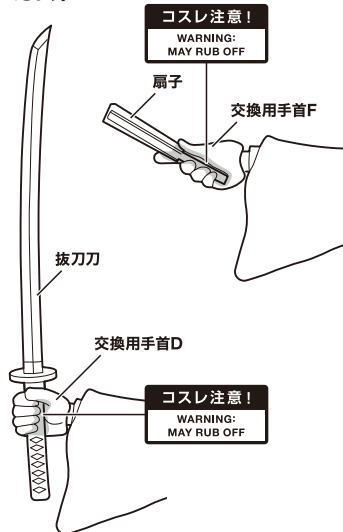

セット内容 ※画像と商品とは多少異なりますのでご了承ください。

- 取扱説明書(本書).....1枚
- 本体.....1体
- 交換用手首.....6個
- 抜刀刀.....1個
- 鞘付刀.....1個
- 小太刀.....1個
- 扇子.....1個

※武器などを長時間持たせたままにしたり、こすったりすると彩色が移るおそれがあります。

矢印一覧 Arrow List

取り付けます。
Attachable

取り外します。
Removable

ディスプレイサポートには別売りの魂STAGEを!⇒

https://tamashii.jp/special/t_stage/

刀・扇子の持たせ方

刀・扇子を手に持たせることができます。

刀・扇子の収納

各パーツを帯に取り付けます。