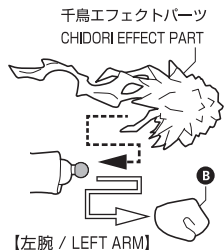

●FIGURE	1
●INTERCHANGEABLE FACE PARTS	3
●INTERCHANGEABLE HAND PARTS	10
●CHIDORI EFFECT PART	1
●SWORD	1
●SHEATH	1
●SWORD (SHEATHING)	1
●SWORD (UNSHEATHING)	1
●BELT PART FOR SWORD	1
●INSTRUCTION MANUAL (THIS PAPER)	1

※ 画像と商品は多少異なりますのでご了承下さい。  
/ PRODUCT MAY DIFFER FROM ILLUSTRATION.

ディスプレイサポートには別売りの魂STAGEを!⇒

[https://tamashii.jp/special/t\\_stage/](https://tamashii.jp/special/t_stage/)

矢印一覧 / ARROW LIST

←--- 取り付けます / ATTACHABLE

← 取り外します / REMOVABLE

← 可動します / MOVABLE

交換用顔パーツの取り付け方 / FACE ASSEMBLY

コスプレ注意!  
WARNING:  
MAY RUB OFF

手首パーツ / HAND PARTS

交換用手首パーツ  
(本体手首とつけかえることができます。)  
INTERCHANGEABLE HAND PARTS

本体手首パーツ  
HAND PARTS  
ON THE BODY

※ パーツを持たせたままにすると色が移るおそれがあります。

※ COLOR MAY MIGRATE IF PARTS ARE LEFT IN PLACE FOR A LONG TIME.

千鳥エフェクトパーツ  
の取り付け方  
CHIDORI EFFECT PART  
ASSEMBLY

【左腕 / LEFT ARM】

刀、鞘の取り付け方  
SWORD & SHEATH ASSEMBLY

刀用帯パーツ、  
刀の取り付け方  
BELT PART FOR SWORD  
& SWORD ASSEMBLY