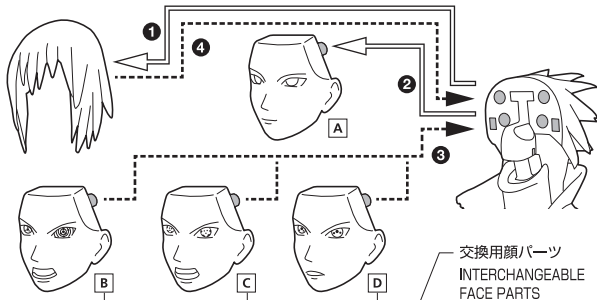

●FIGURE	1
●INTERCHANGEABLE FACE PARTS	3
●INTERCHANGEABLE HAND PARTS	10
●CHIDORI EFFECT PART	1
●SWORD	1
●SHEATH	1
●SWORD (SHEATHING)	1
●SWORD (UNSHEATHING)	1
●BELT PART FOR SWORD	1
●INSTRUCTION MANUAL (THIS PAPER)	1

※ 画像と商品は多少異なりますのでご了承下さい。  
/ PRODUCT MAY DIFFER FROM ILLUSTRATION.

ディスプレイサポートには別売りの魂STAGEを!⇒

[https://tamashii.jp/special/t\\_stage/](https://tamashii.jp/special/t_stage/)

矢印一覧 / ARROW LIST

←--- 取り付けます / ATTACHABLE

← 取り外します / REMOVABLE

← 可動します / MOVABLE

交換用顔パーツの取り付け方 / FACE ASSEMBLY

コスプレ注意!  
WARNING:  
MAY RUB OFF

手首パーツ / HAND PARTS

交換用手首パーツ  
(本体手首とつけかえることができます。)  
INTERCHANGEABLE HAND PARTS

本体手首パーツ  
HAND PARTS  
ON THE BODY