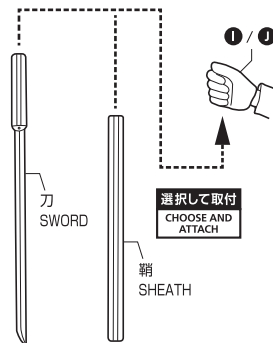

●FIGURE	1
●INTERCHANGEABLE FACE PARTS	3
●INTERCHANGEABLE HAND PARTS	10
●CHIDORI EFFECT PART	1
●SWORD	1
●SHEATH	1
●SWORD (SHEATHING)	1
●SWORD (UNSHEATHING)	1
●BELT PART FOR SWORD	1
●INSTRUCTION MANUAL (THIS PAPER)	1

← 取り外します / REMOVABLE

← 可動します / MOVABLE

交換用顔パーツの取り付け方 / FACE ASSEMBLY

コスプレ注意!  
WARNING:  
MAY RUB OFF

手首パーツ / HAND PARTS

交換用手首パーツ  
(本体手首とつけかえることができます。)  
INTERCHANGEABLE HAND PARTS

本体手首パーツ  
HAND PARTS  
ON THE BODY

※ パーツを持たせたままにすると色が移るおそれがあります。

※ COLOR MAY MIGRATE IF PARTS ARE LEFT IN PLACE FOR A LONG TIME.

千鳥エフェクトパーツ  
の取り付け方  
CHIDORI EFFECT PART  
ASSEMBLY

【左腕 / LEFT ARM】

刀、鞘の取り付け方  
SWORD & SHEATH ASSEMBLY

刀用帯パーツ、  
刀の取り付け方  
BELT PART FOR SWORD  
& SWORD ASSEMBLY

注意 お買い上げのお客様へ 必ずお読みください。

- 本商品の対象年齢は15才以上です。対象年齢未満のお子様には絶対に与えないでください。
  - 小さな部品がありますので、小さなお子様が悪く誤って飲み込まないように注意してください。窒息などの危険があります。
  - 尖った部分や鋭い部分がありますので、取扱や保管場所に注意してください。思わぬケガをするおそれがあります。
- <使用上の注意>
- 本商品は精密に作られています。無理な力を加えたり、落としたりすると破損するおそれがあります。
  - 可動部分・取付部分を無理な方向に強く引っ張ったり、曲げたりしないでください。
  - 本商品を樹脂製のソファやシート、タイルなどの上に置かないでください。長時間接触していると色が移る場合があります。