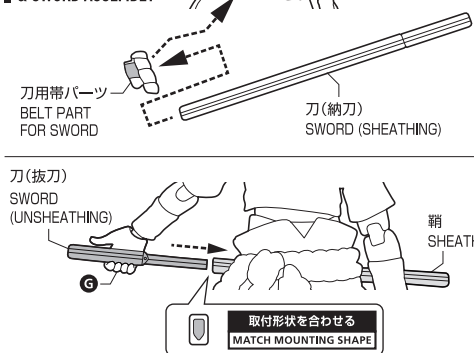

●FIGURE	1
●INTERCHANGEABLE FACE PARTS	3
●INTERCHANGEABLE HAND PARTS	10
●CHIDORI EFFECT PART	1
●SWORD	1
●SHEATH	1
●SWORD (SHEATHING)	1
●SWORD (UNSHEATHING)	1
●BELT PART FOR SWORD	1
●INSTRUCTION MANUAL (THIS PAPER)	1

← 取り外します / REMOVABLE

← 可動します / MOVABLE

交換用顔パーツの取り付け方 / FACE ASSEMBLY

コスプレ注意!  
WARNING:  
MAY RUB OFF

手首パーツ / HAND PARTS

交換用手首パーツ  
(本体手首とつけかえることができます。)  
INTERCHANGEABLE HAND PARTS

本体手首パーツ  
HAND PARTS  
ON THE BODY

※ パーツを持たせたままにすると色が移るおそれがあります。

※ COLOR MAY MIGRATE IF PARTS ARE LEFT IN PLACE FOR A LONG TIME.

千鳥エフェクトパーツ  
の取り付け方  
CHIDORI EFFECT PART  
ASSEMBLY

【左腕 / LEFT ARM】

刀、鞘の取り付け方  
SWORD & SHEATH ASSEMBLY

刀用帯パーツ、  
刀の取り付け方  
BELT PART FOR SWORD  
& SWORD ASSEMBLY