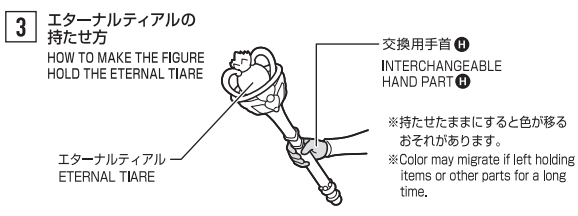

セット内容	
●フィギュア本体	1 体
●交換用手首	6 個
●交換用表情パーツ	3 個
●エターナルティアル	1 個
●専用ディスプレイスタンド	
(A)クリップ	1 個
(B)支柱	1 個
(C)スタンドベース	1 個
●取扱説明書(本書)	1 枚

SET CONTENTS	
●FIGURE	1
●INTERCHANGEABLE HAND PARTS	6
●INTERCHANGEABLE EXPRESSION PARTS	3
●ETERNAL TIARE	1
●DISPLAY STAND	
(A)CLIP	1
(B)SUPPORT ROD	1
(C)STAND BASE	1
●INSTRUCTION MANUAL (THIS PAPER)	1

※画像と商品は多少異なりますのでご了承ください。
※Product may differ from illustration.

ディスプレイサポートには別売りの魂STAGEを!⇒

https://tamashii.jp/special/t_stage/

矢印一覧 / ARROW LIST	←-- 取り付けます / ATTACHABLE	← 取り外します / REMOVABLE	← 可動します / MOVABLE
-------------------	-------------------------	----------------------	-------------------