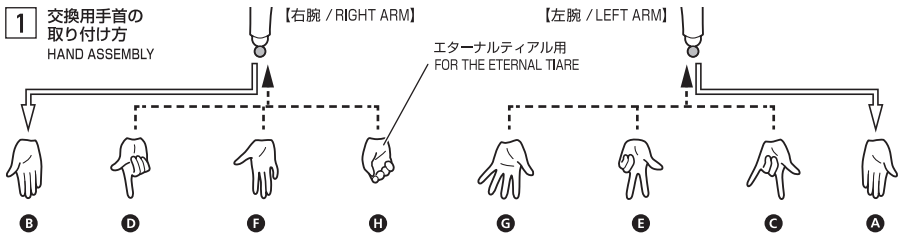

セット内容	
●フィギュア本体	1 体
●交換用手首	6 個
●交換用表情パーツ	3 個
●エターナルティアル	1 個
●専用ディスプレイスタンド	
(A)クリップ	1 個
(B)支柱	1 個
(C)スタンドベース	1 個
●取扱説明書(本書)	1 枚

SET CONTENTS	
●FIGURE	1
●INTERCHANGEABLE HAND PARTS	6
●INTERCHANGEABLE EXPRESSION PARTS	3
●ETERNAL TIARE	1
●DISPLAY STAND	
(A)CLIP	1
(B)SUPPORT ROD	1
(C)STAND BASE	1
●INSTRUCTION MANUAL (THIS PAPER)	1

※画像と商品は多少異なりますのでご了承ください。
※Product may differ from illustration.

ディスプレイサポートには別売りの魂STAGEを!⇒

https://tamashii.jp/special/t_stage/

矢印一覧 / ARROW LIST	←-- 取り付けます / ATTACHABLE	← 取り外します / REMOVABLE	← 可動します / MOVABLE
-------------------	-------------------------	----------------------	-------------------