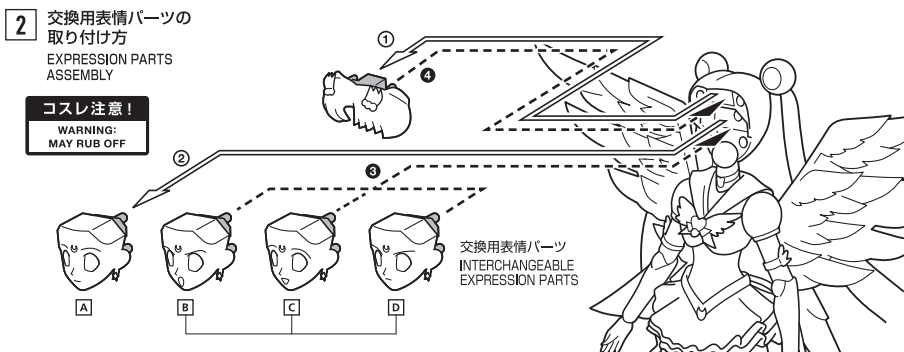

セット内容	
●フィギュア本体	1 体
●交換用手首	6 個
●交換用表情パーツ	3 個
●エターナルティアル	1 個
●専用ディスプレイスタンド	
(A)クリップ	1 個
(B)支柱	1 個
(C)スタンドベース	1 個
●取扱説明書(本書)	1 枚

SET CONTENTS	
●FIGURE	1
●INTERCHANGEABLE HAND PARTS	6
●INTERCHANGEABLE EXPRESSION PARTS	3
●ETERNAL TIARE	1
●DISPLAY STAND	
(A)CLIP	1
(B)SUPPORT ROD	1
(C)STAND BASE	1
●INSTRUCTION MANUAL (THIS PAPER)	1

※画像と商品は多少異なりますのでご了承ください。
※Product may differ from illustration.

ディスプレイサポートには別売りの魂STAGEを!⇒

https://tamashii.jp/special/t_stage/

矢印一覧 / ARROW LIST	←-- 取り付けます / ATTACHABLE	← 取り外します / REMOVABLE	← 可動します / MOVABLE
-------------------	-------------------------	----------------------	-------------------