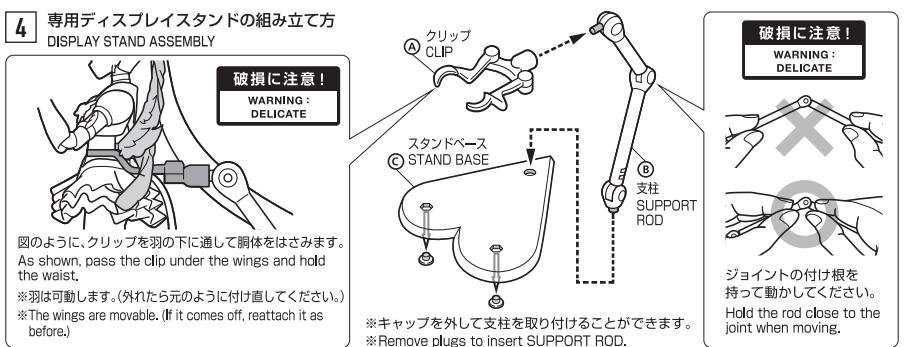

セット内容	
●フィギュア本体	1 体
●交換用手首	6 個
●交換用表情パーツ	3 個
●エターナルティアル	1 個
●専用ディスプレイスタンド	
(A)クリップ	1 個
(B)支柱	1 個
(C)スタンドベース	1 個
●取扱説明書(本書)	1 枚

SET CONTENTS	
●FIGURE	1
●INTERCHANGEABLE HAND PARTS	6
●INTERCHANGEABLE EXPRESSION PARTS	3
●ETERNAL TIARE	1
●DISPLAY STAND	
(A)CLIP	1
(B)SUPPORT ROD	1
(C)STAND BASE	1
●INSTRUCTION MANUAL (THIS PAPER)	1

※画像と商品は多少異なりますのでご了承ください。
※Product may differ from illustration.

ディスプレイサポートには別売りの魂STAGEを!⇒

https://tamashii.jp/special/t_stage/

矢印一覧 / ARROW LIST	←-- 取り付けます / ATTACHABLE	← 取り外します / REMOVABLE	← 可動します / MOVABLE
-------------------	-------------------------	----------------------	-------------------