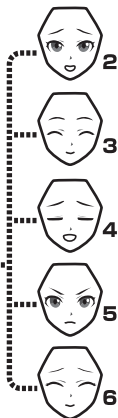

■ 取扱説明書の画像と商品とは、多少異なりますのでご了承ください。
 ■ PRODUCT MAY DIFFER FROM ILLUSTRATION.

ウマ娘 プリティーダービー ライスシャワー

© Cygames, Inc.

矢印一覧 Arrow List

 取り付けます。 Attachable
 取り外します。 Removable
 可動します。 Movable

●フィギュア本体

ディスプレイサポートには別売りの魂STAGEを!⇒

https://tamashii.jp/special/t_stage/

●交換用表情パーツ

●交換用手首

●クリップ

※フィギュア本体の腰などを挟みます。

●支柱

●コスレ注意!

WARNING: MAY RUB OFF