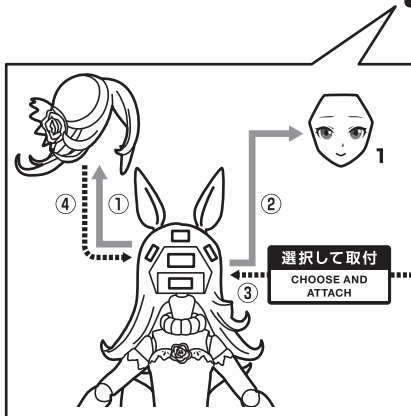

■ 取扱説明書の画像と商品とは、多少異なりますのでご了承ください。
 ■ PRODUCT MAY DIFFER FROM ILLUSTRATION.

ウマ娘 プリティーダービー ライスシャワー

© Cygames, Inc.

矢印一覧 Arrow List

 取り付けます。 Attachable
 取り外します。 Removable
 可動します。 Movable

●フィギュア本体

ディスプレイサポートには別売りの魂STAGEを!⇒

https://tamashii.jp/special/t_stage/

●交換用表情パーツ

●交換用手首

●クリップ

※フィギュア本体の腰などを挟みます。

●支柱

●コスレ注意!

WARNING: MAY RUB OFF