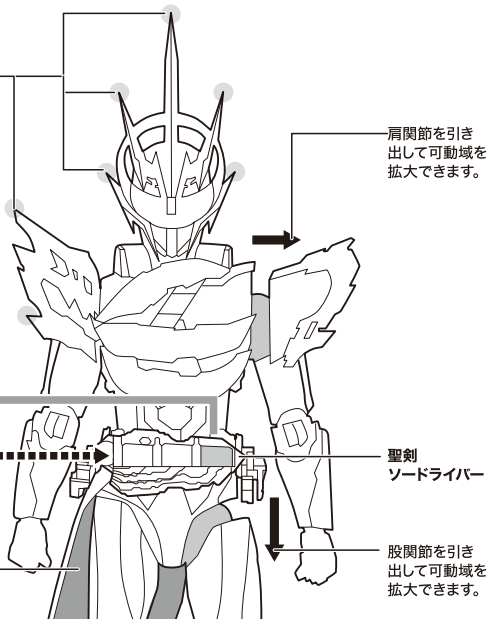

## 本体のギミック

- 尖り注意!**  
WARNING: SHARP
- 破損に注意!**  
WARNING: DELICATE

ワンダーライドブック  
聖剣ソードライバーから  
脱着できます。

ベルト用聖剣

本体とマントが  
長時間接触していると  
色が移るおそれがあります。

ディスプレイサポートには  
別売りの魂STAGEを!⇒

[https://tamashii.jp/special/t\\_stage/](https://tamashii.jp/special/t_stage/)