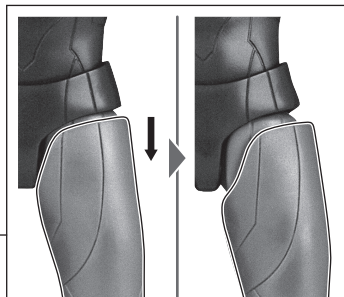

カラータイマーの交換

カラータイマーの取り外し

※カラータイマー下部を指で押さえて、上方向にスライドさせて外してください。

可動時の注意

コスレ注意!

WARNING:
MAY RUB OFF

※股関節を動かすときは、干渉しないよう基部を下にスライドさせてから動かしてください。