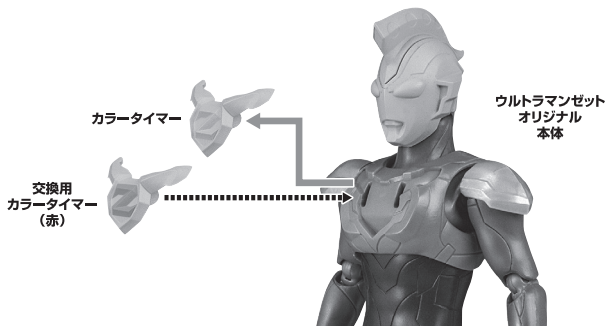

カラータイマーの交換

カラータイマーの取り外し

※カラータイマー下部を指で押さえて、上方向にスライドさせて外してください。