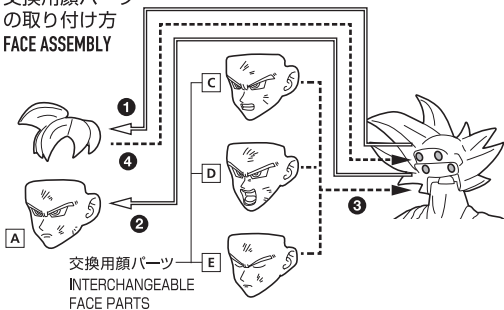

## SET CONTENTS

- FIGURE ..... 1
- INTERCHANGEABLE HAND PARTS ..... 6
- INTERCHANGEABLE FACE PART ..... 3
- INSTRUCTION MANUAL (THIS PAPER) ..... 1

※画像と商品は多少異なり  
ますのでご了承下さい。  
/ PRODUCT MAY DIFFER  
FROM ILLUSTRATION.

ディスプレイサポートには別売りの魂STAGEを!⇒

[https://tamashii.jp/special/t\\_stage/](https://tamashii.jp/special/t_stage/)

矢印一覧 / ARROW LIST

← 取り付けます / ATTACHABLE

⇐ 取り外します / REMOVABLE

⇨ 可動します / MOVABLE

### 交換用顔パーツ の取り付け方 FACE ASSEMBLY

コスレ注意!  
WARNING:  
MAY RUB OFF

### 手首パーツ / HAND PARTS

本体手首パーツ  
HAND PARTS  
ON THE BODY

交換用手首パーツ  
(本体手首とつけかえることができます。)  
INTERCHANGEABLE HAND PARTS