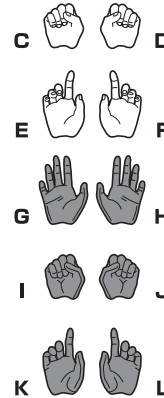

矢印一覧 / Arrow List

取り付けます。 Attachable
 取り外します。 Removable
 可動します。 Movable

●交換用表情パーツ

① ② ③ ④

選択して取付
CHOOSE AND ATTACH

コスレ注意!
WARNING:
MAY RUB OFF

●フィギュア本体

ディスプレイサポートには別売りの魂STAGEを!⇒

https://tamashii.jp/special/t_stage/

●交換用手首

破損に注意!
WARNING:
DELICATE

本体右腕

選択して取付
CHOOSE AND ATTACH

●銃

コスレ注意!
WARNING:
MAY RUB OFF

⚠ 注意 お買い上げのお客様へ 必ずお読みください。

- 本商品の対象年齢は15才以上です。対象年齢未満のお子様には絶対に与えないください。
- 小さな部品がありますので、小さなお子様が誤って飲み込まないように注意してください。窒息などの危険があります。
- 尖った部分や鋭い部分がありますので、取扱や保管場所に注意してください。思わぬケガをするおそれがあります。

《 使用上の注意 》

- 本商品は精密に作られています。無理な力を加えたり、落としたりすると破損するおそれがあります。
- 可動部分・取付部分を無理な方向に強く引っ張ったり、曲げたりしないでください。
- 本商品を樹脂製のソファやシート、タイルなどの上に置かないでください。長時間接触していると色に移る場合があります。