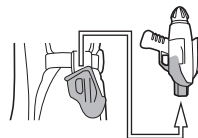

矢印一覧 / ARROW LIST

←← 取り付けます / ATTACHABLE

← 取り外します / REMOVABLE

← 可動します / MOVABLE

■ 頭部交換 / HEAD PARTS

交換用頭部パーツ INTERCHANGEABLE HEAD PARTS

■ 手首パーツ / HAND PARTS

本体手首パーツ HAND PARTS ON THE BODY

交換用手首パーツ (本体手首とつけかえることができます。) INTERCHANGEABLE HAND PARTS

■ 銃の持たせ方 / GUN

【右腰 / RIGHT WAIST】

■ 「SHF アルティメット悟飯 SUPER HERO」 (別売り)用交換パーツ PARTS FOR "SHF ULTIMATE GOHAN SUPER HERO" (SOLD SEPARATELY)

破損に注意!
WARNING:
DELICATE

交換用頭部パーツ
INTERCHANGEABLE
HEAD PART

マント / CLOAK

※ 本体の頭部を外して装着します。
※ REMOVE THE HEAD OF THE MAIN BODY AND PUT IT ON.

⚠ 注意 お買い上げのお客様へ 必ずお読みください。

- 本商品の対象年齢は15才以上です。対象年齢未満のお子様には絶対に与えないでください。
- 小さな部品がありますので、小さなお子様が誤って飲み込まないように注意してください。窒息などの危険があります。
- 尖った部分や鋭い部分がありますので、取扱や保管場所に注意してください。思わぬケガをするおそれがあります。