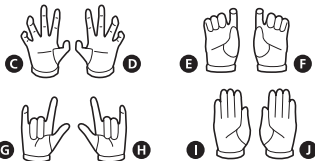

矢印一覧 / ARROW LIST

←← 取り付けます / ATTACHABLE

← 取り外します / REMOVABLE

← 可動します / MOVABLE

■ 頭部交換 / HEAD PARTS

交換用頭部パーツ INTERCHANGEABLE HEAD PARTS

■ 手首パーツ / HAND PARTS

本体手首パーツ HAND PARTS ON THE BODY

交換用手首パーツ (本体手首とつけかえることができます。) INTERCHANGEABLE HAND PARTS

■ 銃の持たせ方 / GUN

【右腰 / RIGHT WAIST】

■ 「SHF アルティメット悟飯 SUPER HERO」 (別売り)用交換パーツ PARTS FOR "SHF ULTIMATE GOHAN SUPER HERO" (SOLD SEPARATELY)

破損に注意!
WARNING:
DELICATE

交換用頭部パーツ
INTERCHANGEABLE
HEAD PART

マント / CLOAK

※ 本体の頭部を外して装着します。
※ REMOVE THE HEAD OF THE MAIN BODY AND PUT IT ON.

⚠ 注意 お買い上げのお客様へ 必ずお読みください。

- 本商品の対象年齢は15才以上です。対象年齢未満のお子様には絶対に与えないでください。
- 小さな部品がありますので、小さなお子様が誤って飲み込まないように注意してください。窒息などの危険があります。
- 尖った部分や鋭い部分がありますので、取扱や保管場所に注意してください。思わぬケガをするおそれがあります。