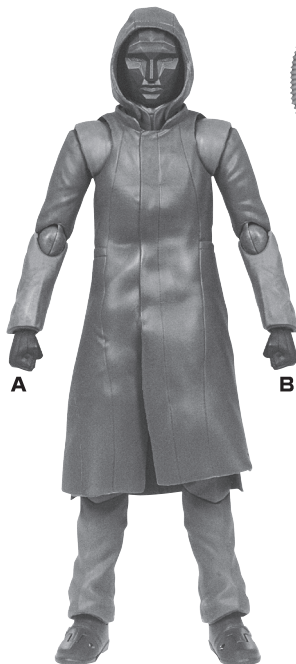

フロントマン

SQUID GAME™ / © Netflix. Used with permission.

- 取扱説明書の画像と商品とは、多少異なりますのでご了承ください。
- PRODUCT MAY DIFFER FROM ILLUSTRATION.

矢印一覧 / Arrow List

●フィギュア本体

ディスプレイサポートには別売りの魂STAGEを!⇩

https://tamashii.jp/special/t_stage/