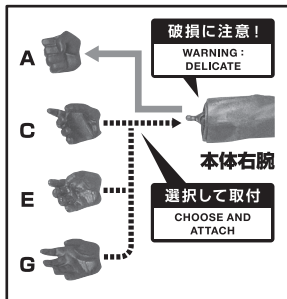

フロントマン

SQUID GAME™ / © Netflix. Used with permission.

- 取扱説明書の画像と商品とは、多少異なりますのでご了承ください。
- PRODUCT MAY DIFFER FROM ILLUSTRATION.

矢印一覧 / Arrow List

●フィギュア本体

ディスプレイサポートには別売りの魂STAGEを!⇩

https://tamashii.jp/special/t_stage/

△ 注意 お買い上げのお客様へ 必ずお読みください。

- 本商品の対象年齢は15才以上です。対象年齢未満のお子様には絶対に与えないでください。
- 小さな部品がありますので、小さなお子様が悪って飲み込まないように注意してください。窒息などの危険があります。
- 尖った部分や鋭い部分がありますので、取扱や保管場所に注意してください。思わぬケガをするおそれがあります。

《 使用上の注意 》

- 本商品は精密に作られています。無理な力を加えたり、落としたりすると破損するおそれがあります。
- 可動部分・取付部分を無理な方向に強く引っ張ったり、曲げたりしないでください。
- 本商品を樹脂製のソファやシート、タイルなどの上に置かないでください。長時間接触していると色が移る場合があります。