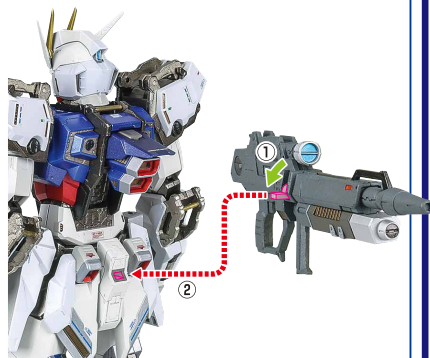

手首H

反対側も同様
SAME ON OTHER SIDE

高エネルギービームライフル

※フォアグリップが
可動します。

手首G

高エネルギー
ビームライフル

手首F

※腰にマウントすることができます。