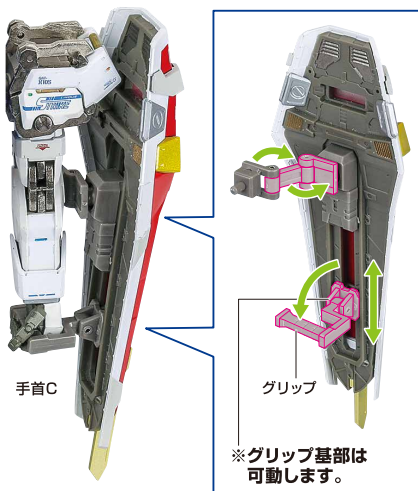

手首H

反対側も同様
SAME ON OTHER SIDE

高エネルギービームライフル

※フォアグリップが
可動します。

手首G

高エネルギー
ビームライフル

手首F

※腰にマウントすることができます。

対ビームシールド

※ジョイント基部は
可動します。

※画像のように、グリップを握らせることが
できます。

※グリップ基部は
可動します。

手首C

グリップ

※サイドスカートに
マウントすること
ができます。

反対側も同様
SAME ON OTHER SIDE