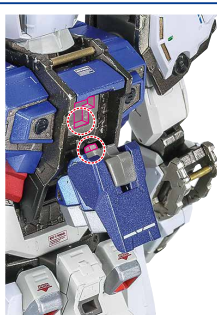

矢印一覧 / Arrow List

- ▶ 取り付けます。Attachable
- ▶ 取り外します。Removable
- ▶ 可動します。Movable

- 取扱説明書の画像と商品とは、多少異なりますのでご了承ください。
- 各パーツは取扱説明書(本書)の画像を参考に付けてください。

本体の組み立て方

1

ストライクガンダム
本体アーマー
シュナイダー

※奥に入れすぎ
ないで
ください。

破損に注意!

WARNING:
DELICATE

反対側も同様
SAME ON
OTHER SIDE

2

破損に注意!

WARNING: DELICATE

※画像の凹凸を合わせます。

〈完成〉

GAT-X105

各部の可動とギミック

肩部

反対側も同様
SAME ON
OTHER SIDE

反対側も同様
SAME ON
OTHER SIDE

※肩前装甲が
開きます。

腕部

反対側も同様
SAME ON OTHER SIDE

胴体