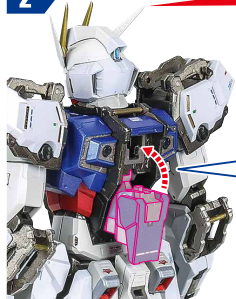

WARNING:
DELICATE

反対側も同様
SAME ON
OTHER SIDE

2

破損に注意!

WARNING: DELICATE

※画像の凹凸を合わせます。

〈完成〉

GAT-X105