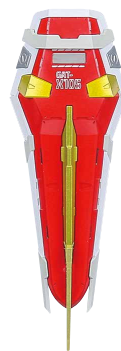

METALBUILD

取扱説明書

GAT-X105

STRIKE GUNDAM

ストライクガンダム

© 創通・サンライズ

※画像はイメージです。 ※本書の画像と商品とは多少異なりますので、ご了承ください。

BAN
DAI

セット内容

ストライクガンダム
本体

取扱説明書(本書)

交換用アンテナ
(予備)

高エネルギービームライフル

対ビームシールド

シールドジョイント

アーマーシュナイダー
×2

ディスプレイ用ジョイント

支柱サポート

サブ支柱

支柱

台座

本体手首

▶ 握り手首

A B