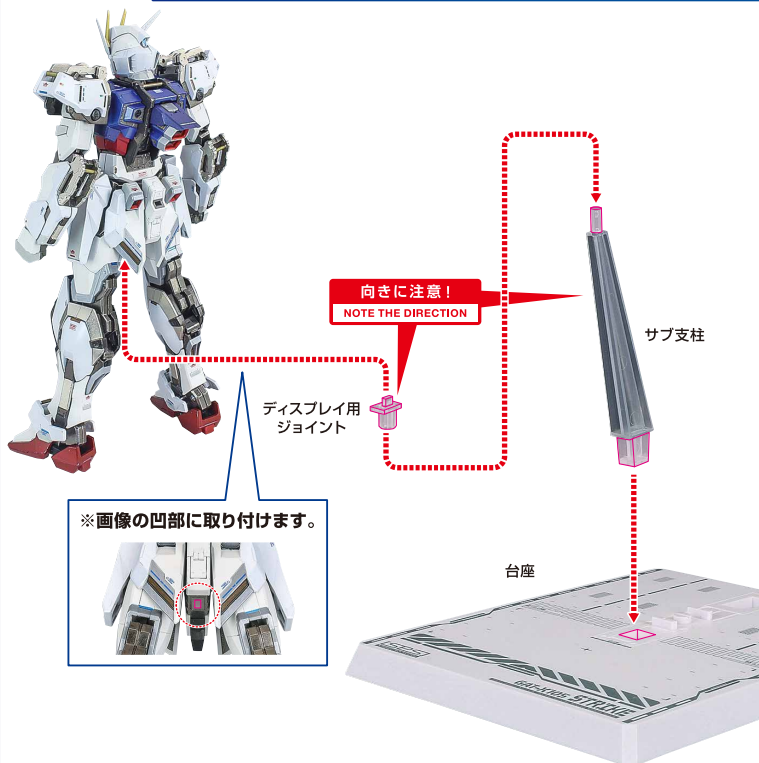

ディスプレイ1

※画像のようにディスプレイすることができます。

ディスプレイ2

※画像のようにディスプレイすることができます。