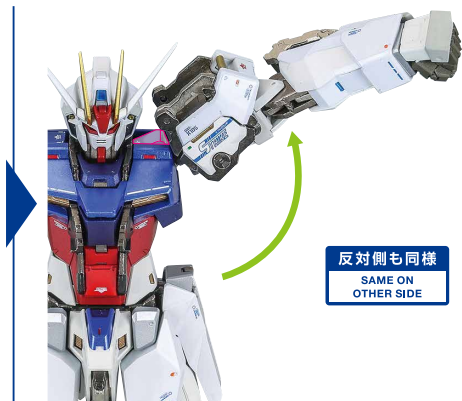

各部の可動とギミック

肩部

反対側も同様
SAME ON
OTHER SIDE