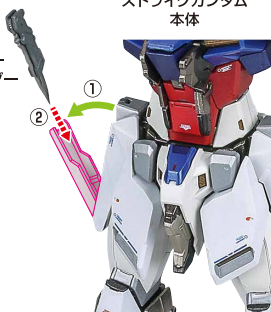

ディスプレイ用ジョイント

支柱サポート

サブ支柱

支柱

台座

本体手首

▶ 握り手首

A B

交換用手首(※本体握り手首と交換することができます。)

▶ 武器用手首

C D E F G H

▶ 開き手首

I J

※ 本書の画像には試作品を使用しています。実際の商品とは、多少異なりますのでご了承ください。

GAT-X105

注意

矢印一覧 / Arrow List

- ▶ 取り付けます。Attachable
- ▶ 取り外します。Removable
- ▶ 可動します。Movable

- 取扱説明書の画像と商品とは、多少異なりますのでご了承ください。
- 各パーツは取扱説明書(本書)の画像を参考に付けてください。

本体の組み立て方

1

ストライクガンダム
本体アーマー
シュナイダー

※奥に入れすぎ
ないで
ください。

破損に注意!

WARNING:
DELICATE

反対側も同様
SAME ON
OTHER SIDE

2

破損に注意!

WARNING: DELICATE

※画像の凹凸を合わせます。

〈完成〉

GAT-X105