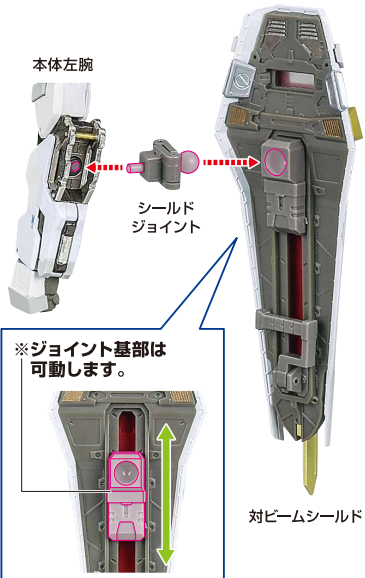

手首H

反対側も同様
SAME ON OTHER SIDE

高エネルギービームライフル

※フォアグリップが
可動します。

手首G

高エネルギー
ビームライフル

手首F

※腰にマウントすることができます。

対ビームシールド

※ジョイント基部は
可動します。

※画像のように、グリップを握らせることが
できます。

※グリップ基部は
可動します。

手首C

グリップ

※サイドスカートに
マウントすること
ができます。

反対側も同様
SAME ON OTHER SIDE