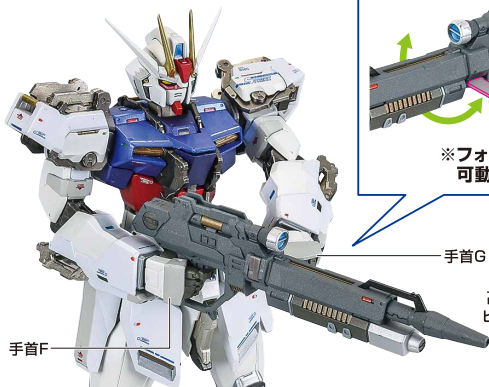

高エネルギービームライフル

※フォアグリップが
可動します。

手首G

高エネルギー
ビームライフル

手首F

※腰にマウントすることができます。