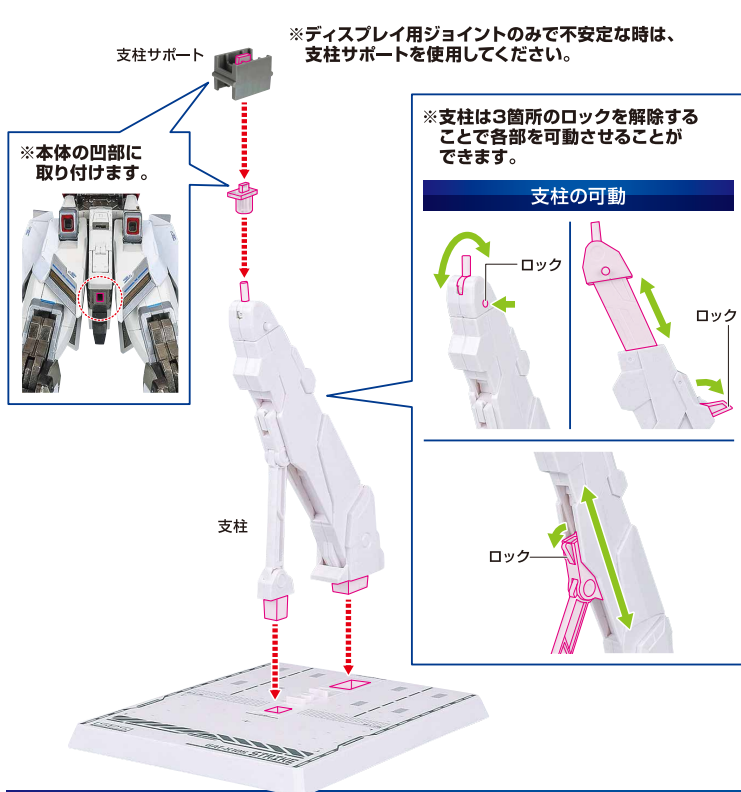

セット内容

ストライクガンダム
本体

取扱説明書(本書)

交換用アンテナ
(予備)

高エネルギービームライフル

対ビームシールド

シールドジョイント

アーマーシュナイダー
×2

対ビームシールド

※ジョイント基部は
可動します。

※画像のように、グリップを握らせることが
できます。

※グリップ基部は
可動します。

手首C

グリップ

※サイドスカートに
マウントすること
ができます。

反対側も同様
SAME ON OTHER SIDE

GAT-X105

ディスプレイ1

※画像のようにディスプレイすることができます。

ディスプレイ2

※画像のようにディスプレイすることができます。

METALBUILD

GAT-X105
STRIKE GUNDAM