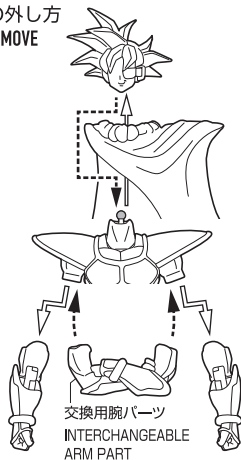

セット内容

- フィギュア本体 1体
- 交換用顔パーツ 3個
- 交換用手首パーツ 7個
- 交換用腕パーツ 1個
- エフェクトパーツ 1個
- 支柱(A/B) 各1個
- 取扱説明書(本書) 1枚

SET CONTENTS

- FIGURE 1
- INTERCHANGEABLE FACE PARTS 3
- INTERCHANGEABLE HAND PARTS 7
- INTERCHANGEABLE ARM PART 1
- EFFECT PART 1
- PROP (A/B) 1 EACH
- INSTRUCTION MANUAL (THIS PAPER) 1

※画像と商品は多少異なりますのでご了承下さい。
/ PRODUCT MAY DIFFER FROM ILLUSTRATION.

ディスプレイサポートには別売りの魂STAGEを!⇒

https://tamashii.jp/special/t_stage/

● 注意	※本商品は全体に彩色を施しております。組み立て～操作の際にキズがつくおそれがありますので取扱には十分注意してください。
● CAUTION	※ All parts of this product have been painted. Please take thorough care when handling the product as there is a risk of scratching the product when assembling and operating it.
矢印一覧 / ARROW LIST	←← 取り付けます / ATTACHABLE ← 取り外します / REMOVABLE ← 可動します / MOVABLE

顔交換 / FACE PARTS

交換用顔パーツ
(本体顔パーツとつけかえることができます。)
INTERCHANGEABLE FACE PARTS

手首パーツ / HAND PARTS

本体手首パーツ
HAND PARTS ON THE BODY

交換用手首パーツ
(本体手首とつけかえることができます。)
INTERCHANGEABLE HAND PARTS

マントの外し方
HOW TO REMOVE
THE CLOAK

腕交換
ARM PART

エフェクトパーツ / EFFECT PART

⚠ 注意 お買い上げのお客様へ 必ずお読みください。

- 本商品の対象年齢は15才以上です。対象年齢未満のお子様には絶対に与えないでください。
- 小さな部品がありますので、小さなお子様が悪く飲み込まないように注意してください。窒息などの危険があります。
- 尖った部分や鋭い部分がありますので、取扱や保管場所に注意してください。思わぬケガをするおそれがあります。