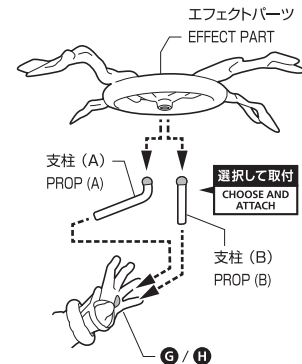

セット内容

- フィギュア本体 1体
- 交換用顔パーツ 3個
- 交換用手首パーツ 7個
- 交換用腕パーツ 1個
- エフェクトパーツ 1個
- 支柱(A/B) 各1個
- 取扱説明書(本書) 1枚

SET CONTENTS

- FIGURE 1
- INTERCHANGEABLE FACE PARTS 3
- INTERCHANGEABLE HAND PARTS 7
- INTERCHANGEABLE ARM PART 1
- EFFECT PART 1
- PROP (A/B) 1 EACH
- INSTRUCTION MANUAL (THIS PAPER) 1

顔交換 / FACE PARTS

交換用顔パーツ
(本体顔パーツとつけかえることができます。)
INTERCHANGEABLE FACE PARTS

手首パーツ / HAND PARTS

本体手首パーツ
HAND PARTS ON THE BODY

交換用手首パーツ
(本体手首とつけかえることができます。)
INTERCHANGEABLE HAND PARTS

マントの外し方
HOW TO REMOVE
THE CLOAK

腕交換
ARM PART

エフェクトパーツ / EFFECT PART

⚠ 注意 お買い上げのお客様へ 必ずお読みください。

- 本商品の対象年齢は15才以上です。対象年齢未満のお子様には絶対に与えないでください。
- 小さな部品がありますので、小さなお子様が悪く飲み込まないように注意してください。窒息などの危険があります。
- 尖った部分や鋭い部分がありますので、取扱や保管場所に注意してください。思わぬケガをするおそれがあります。