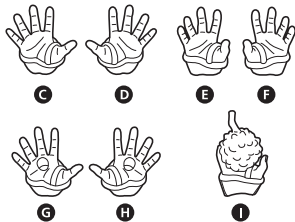

セット内容

- フィギュア本体 1体
- 交換用顔パーツ 3個
- 交換用手首パーツ 7個
- 交換用腕パーツ 1個
- エフェクトパーツ 1個
- 支柱(A/B) 各1個
- 取扱説明書(本書) 1枚

SET CONTENTS

- FIGURE 1
- INTERCHANGEABLE FACE PARTS 3
- INTERCHANGEABLE HAND PARTS 7
- INTERCHANGEABLE ARM PART 1
- EFFECT PART 1
- PROP (A/B) 1 EACH
- INSTRUCTION MANUAL (THIS PAPER) 1

顔交換 / FACE PARTS

交換用顔パーツ
(本体顔パーツとつけかえることができます。)
INTERCHANGEABLE FACE PARTS

手首パーツ / HAND PARTS

本体手首パーツ
HAND PARTS ON THE BODY

交換用手首パーツ
(本体手首とつけかえることができます。)
INTERCHANGEABLE HAND PARTS

マントの外し方
HOW TO REMOVE
THE CLOAK

腕交換
ARM PART

エフェクトパーツ / EFFECT PART

⚠ 注意 お買い上げのお客様へ 必ずお読みください。

- 本商品の対象年齢は15才以上です。対象年齢未満のお子様には絶対に与えないでください。
- 小さな部品がありますので、小さなお子様が悪く飲み込まないように注意してください。窒息などの危険があります。
- 尖った部分や鋭い部分がありますので、取扱や保管場所に注意してください。思わぬケガをするおそれがあります。