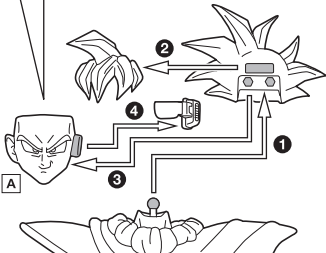

セット内容

- フィギュア本体 1体
- 交換用顔パーツ 3個
- 交換用手首パーツ 7個
- 交換用腕パーツ 1個
- エフェクトパーツ 1個
- 支柱(A/B) 各1個
- 取扱説明書(本書) 1枚

SET CONTENTS

- FIGURE 1
- INTERCHANGEABLE FACE PARTS 3
- INTERCHANGEABLE HAND PARTS 7
- INTERCHANGEABLE ARM PART 1
- EFFECT PART 1
- PROP (A/B) 1 EACH
- INSTRUCTION MANUAL (THIS PAPER) 1

※画像と商品は多少異なりますのでご了承下さい。
/ PRODUCT MAY DIFFER FROM ILLUSTRATION.

ディスプレイサポートには別売りの魂STAGEを!⇒

https://tamashii.jp/special/t_stage/

● 注意	※本商品は全体に彩色を施しております。組み立て～操作の際にキズがつくおそれがありますので取扱には十分注意してください。
● CAUTION	※ All parts of this product have been painted. Please take thorough care when handling the product as there is a risk of scratching the product when assembling and operating it.
矢印一覧 / ARROW LIST	←← 取り付けます / ATTACHABLE ← 取り外します / REMOVABLE ← 可動します / MOVABLE

顔交換 / FACE PARTS

交換用顔パーツ
(本体顔パーツとつけかえることができます。)
INTERCHANGEABLE FACE PARTS

手首パーツ / HAND PARTS

本体手首パーツ
HAND PARTS ON THE BODY

交換用手首パーツ
(本体手首とつけかえることができます。)
INTERCHANGEABLE HAND PARTS

マントの外し方
HOW TO REMOVE
THE CLOAK