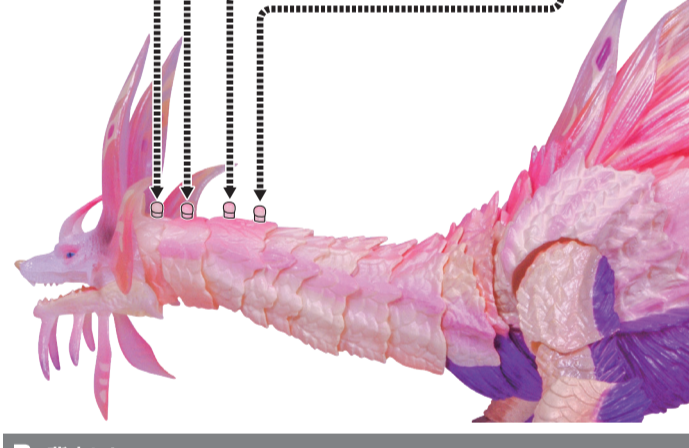

水ブレスエフェクト

支柱

台座

※口に添えます。

破損に注意!
WARNING: DELICATE

背部ヒレパーツが外れた場合の付け直し位置について

1.首ヒレ / 2.背中ヒレ / 3.腰ヒレを付け直すときは、下記の内容を参考にしてください。

- 1. 首ヒレ
- 2. 背中ヒレ
- 3. 腰ヒレ

1. 首ヒレ

※首ヒレの裏の刻印を見て、[3+] → [3] → [2] → [1]の順に取り付けてください。

【裏面】

首ヒレ(1)

首ヒレ(2)

首ヒレ(3)

首ヒレ(3+)

④

③

②

①

2. 背中ヒレ

※背中ヒレの形状を見て、取り付けます。

【上から見た画像】

背中ヒレ(L)

背中ヒレ(R)

※湾曲のきつい方が外側です。

3. 腰ヒレ

※腰ヒレの裏の刻印を見て、取り付けます。

【上から見た画像】

【裏面】

腰ヒレ(L1)

【裏面】

腰ヒレ(R1)