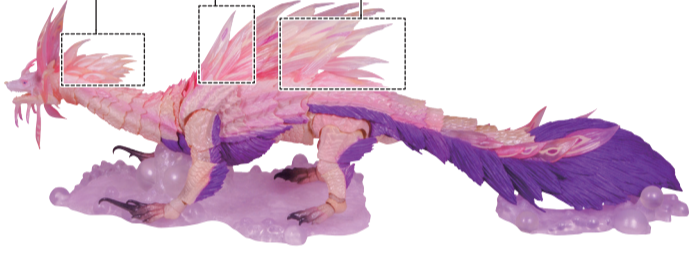

ディスプレイ

※画像のようにディスプレイします。

タマミツネ
本体

泡エフェクト
(大)

ゆっくりと操作
CAREFULLY

泡エフェクト
(小)

※可動時にパーツが外れたら、もとのように付け直してください。

水ブレスエフェクト

水ブレスエフェクト

支柱

台座

※口に添えます。

破損に注意!
WARNING: DELICATE

背部ヒレパーツが外れた場合の付け直し位置について

1.首ヒレ / 2.背中ヒレ / 3.腰ヒレを付け直すときは、下記の内容を参考にしてください。

- 1. 首ヒレ
- 2. 背中ヒレ
- 3. 腰ヒレ

1. 首ヒレ

※首ヒレの裏の刻印を見て、[3+] → [3] → [2] → [1]の順に取り付けてください。

【裏面】

首ヒレ(1)

首ヒレ(2)

首ヒレ(3)

首ヒレ(3+)

④