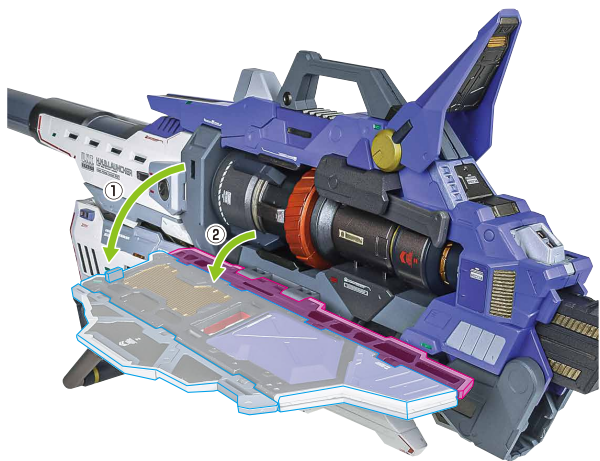

3

※砲身の正面に
上部カバーの円を
合わせます。

※砲身上部カバーを
収納します。

4

5

6

7