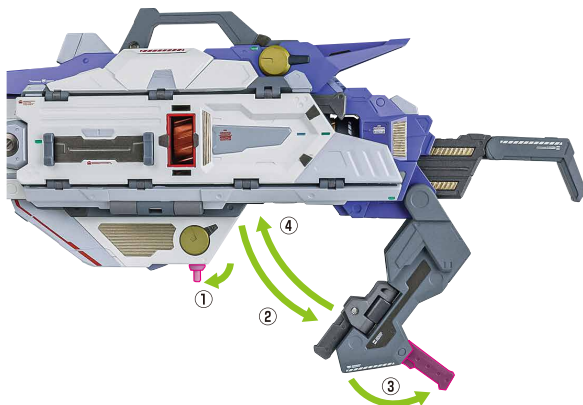

■ 取扱説明書の画像と商品とは、多少異なりますのでご了承ください。

ディスプレイサポートには別売りの魂STAGEを!↓

https://tamashii.jp/special/t_stage/

注意
CAUTION

※ 本商品は全体に彩色を施しております。組み立て～操作の際にキズがつくおそれがあります。また、尖った箇所が多くありますので、取扱には十分注意してください。
※ All parts of this product have been painted. Please take thorough care when handling the product as there is a risk of scratching the product when assembling and operating it.

拡散砲撃形態の再現

1

ハイパー・メガ・バズーカ・ランチャー
本体

2

※支柱は3箇所ロックを解除することで各部を可動させることができます。

支柱の可動

3

4