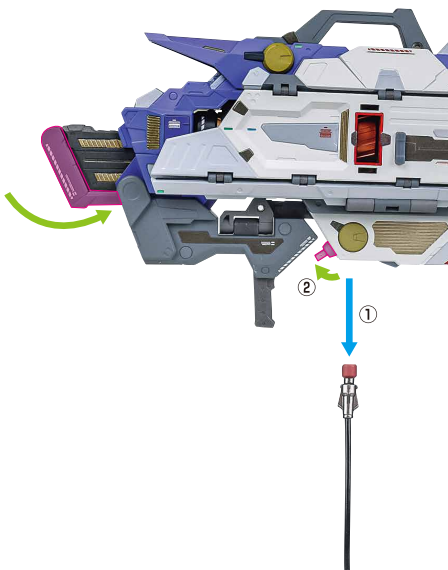

※別売りのHi-Vガンダムにグリップを持たせます。

Hi-Vガンダム
本体

別売り
SOLD SEPARATELY

Hi-Vガンダム用シールド

Hi-Vガンダム
本体左腕

別売り
SOLD SEPARATELY

Hi-Vガンダム用
シールド

破損に注意!
WARNING:
DELICATE

※伸縮します。

※可動します。

※画像のようになります。

落下注意!
WARNING:
FALL

スタンディング展示(拡散砲撃形態)

1

2

※右手を添わせませす。