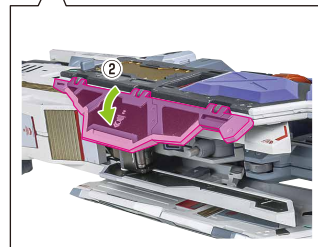

※砲身の正面に
上部カバーの円を
合わせます。

※砲身上部カバーを
収納します。

4

5

6

7

8

9

※グリップとサイドグリップを
持たせます。

※画像のようになります。

落下注意！
WARNING: FALL

スタンディング展示(収束砲撃形態)

※エネルギーケーブルは外しておきます。

※画像のようになります。

転倒注意！
WARNING: TUMBLE