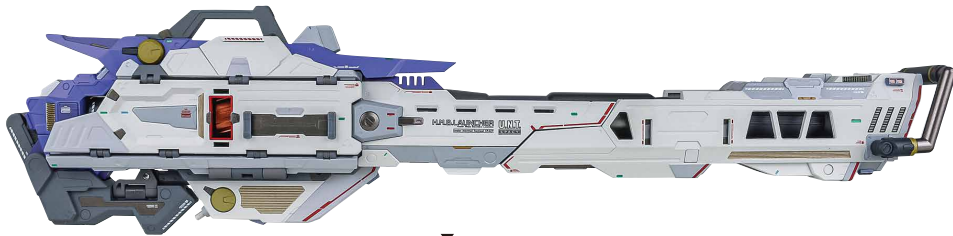

METAL BUILD

取扱説明書

BANDAI NAMCO

Hi-v GUNDAM HYPER MEGA BAZOOKA LAUNCHER OPTION SET

メタルビルド Hi-vガンダム専用 ハイパー・メガ・バズーカ・ランチャー オプションセット

© 創通・サンライズ

※画像はイメージです。 ※本書の画像と商品とは多少異なりますので、ご了承ください。

セット内容

取扱説明書(本書)

ハイパー・メガ・バズーカ・ランチャー
本体

銃身サポート

スタンディング台

スタンディング
ジョイント

クリップ

補助支柱

支柱

台座

Hi-Vガンダム用シールド

エネルギーケーブル

バッテリーパック

※ 本書の画像には試作品を使用しています。実際の商品とは、多少異なりますのでご了承ください。

※別売りの「METAL BUILD Hi-Vガンダム」を使用します。左記商品の取扱説明書も合わせてご確認ください。

⚠ 注意

お買い上げのお客様へ必ずお読みください。

拡散砲撃形態の再現

1

ハイパー・メガ・バズーカ・ランチャー
本体

2

※支柱は3箇所ロックを解除することで各部を可動させることができます。

支柱の可動

3

4