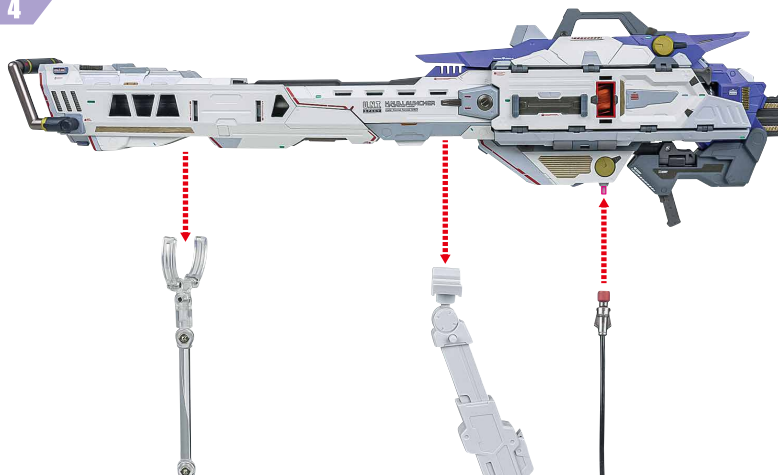

取扱説明書(本書)

ハイパー・メガ・バズーカ・ランチャー
本体

銃身サポート

スタンディング台

スタンディング
ジョイント

クリップ

補助支柱

支柱

拡散砲撃形態の再現

1

ハイパー・メガ・バズーカ・ランチャー
本体

2

※支柱は3箇所ロックを解除することで各部を可動させることができます。

支柱の可動

3

4