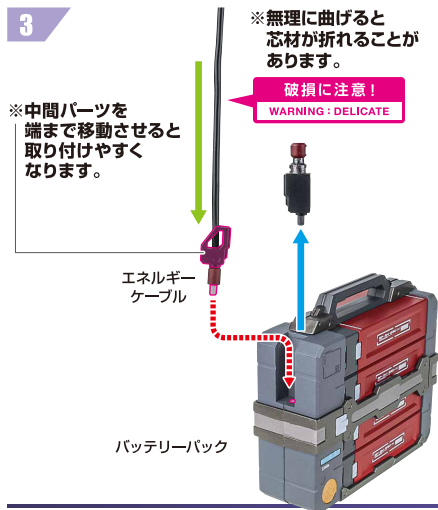

拡散砲撃形態の再現

1

ハイパー・メガ・バズーカ・ランチャー
本体

2

※支柱は3箇所ロックを解除することで各部を可動させることができます。

支柱の可動

3

4

※別売りのHi-Vガンダムにグリップを持たせます。

Hi-Vガンダム
本体

別売り
SOLD SEPARATELY

Hi-Vガンダム用シールド

Hi-Vガンダム
本体左腕

別売り
SOLD SEPARATELY

Hi-Vガンダム用
シールド

破損に注意!
WARNING:
DELICATE