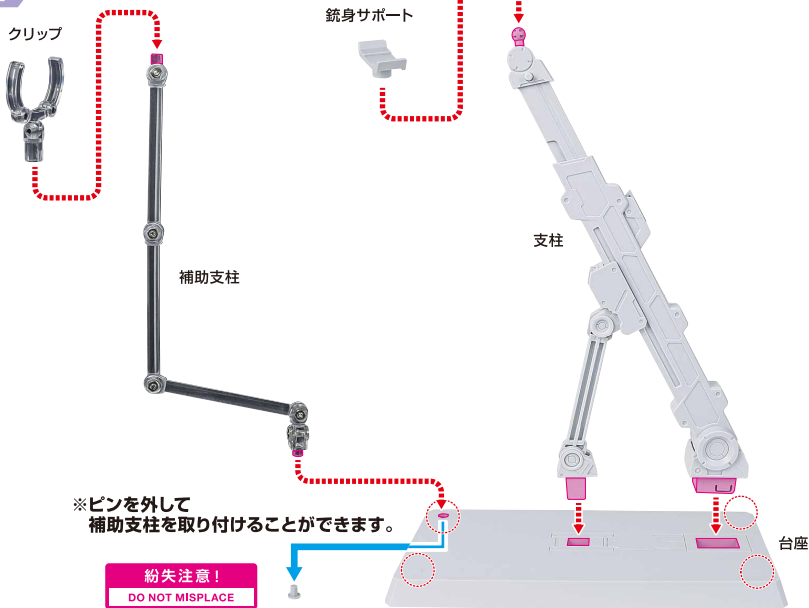

拡散砲撃形態の再現

1

ハイパー・メガ・バズーカ・ランチャー
本体

2

※支柱は3箇所ロックを解除することで各部を可動させることができます。

支柱の可動

3

4

※別売りのHi-Vガンダムにグリップを持たせます。

Hi-Vガンダム
本体

別売り
SOLD SEPARATELY

Hi-Vガンダム用シールド

Hi-Vガンダム
本体左腕

別売り
SOLD SEPARATELY

Hi-Vガンダム用
シールド

破損に注意!
WARNING:
DELICATE