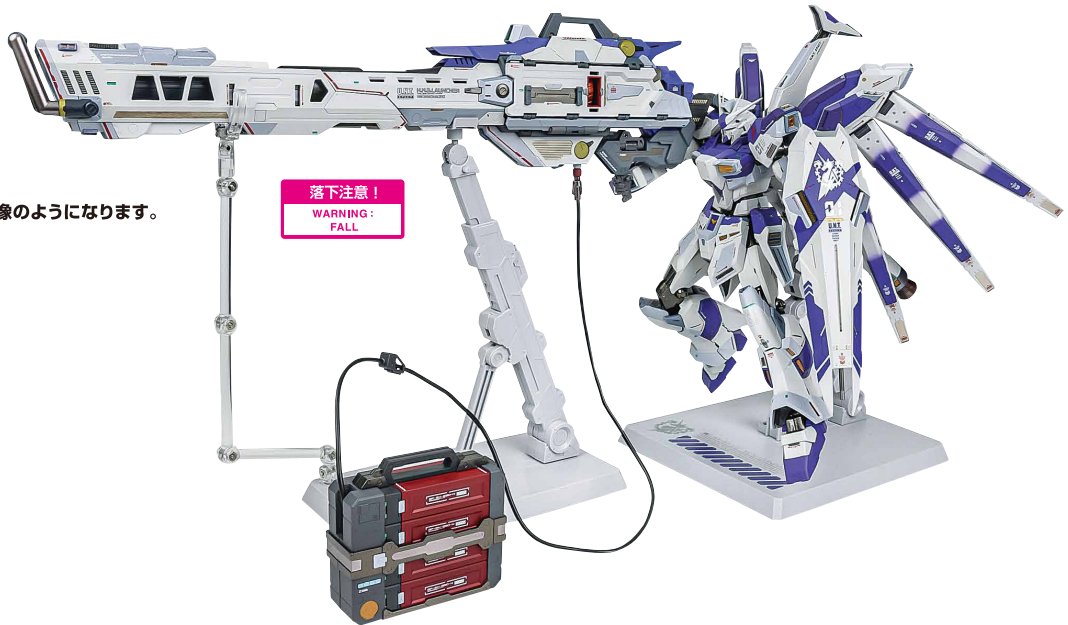

※画像のようになります。

落下注意!
WARNING:
FALL