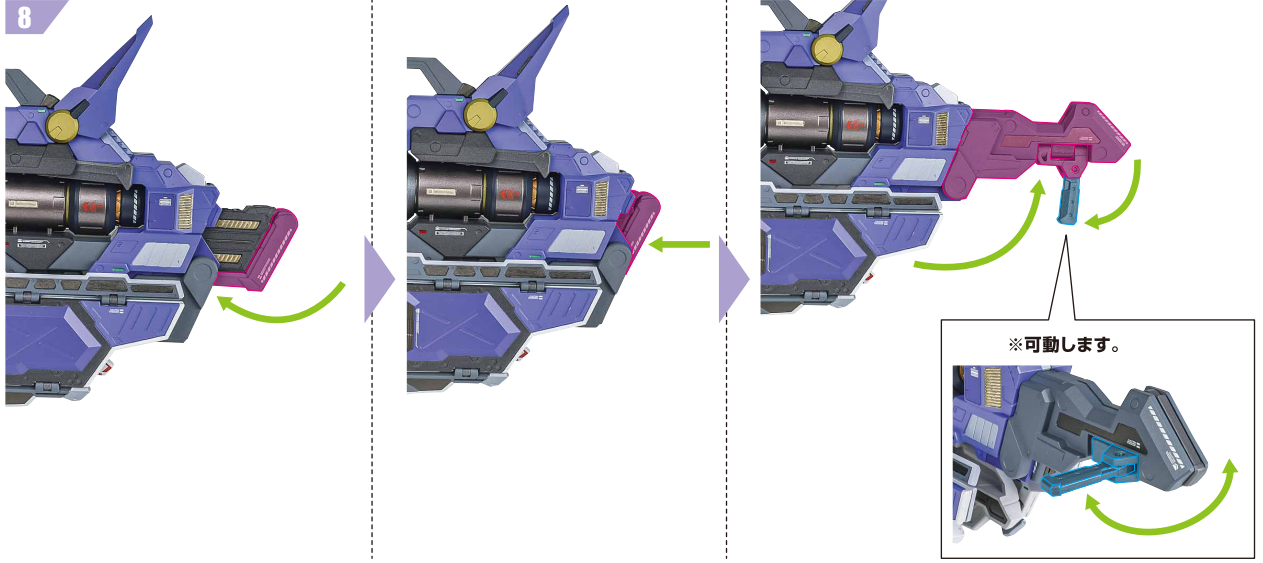

※砲身の正面に
上部カバーの円を
合わせます。

※砲身上部カバーを
収納します。

4

5

6

7

8

9

※グリップとサイドグリップを
持たせます。

※画像のようになります。

落下注意！
WARNING: FALL

スタンディング展示(収束砲撃形態)

※エネルギーケーブルは外しておきます。

※画像のようになります。

転倒注意！
WARNING: TUMBLE