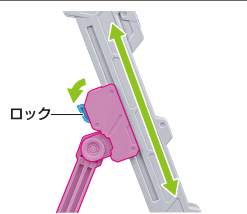

拡散砲撃形態の再現

1

ハイパー・メガ・バズーカ・ランチャー
本体

2

※支柱は3箇所ロックを解除することで各部を可動させることができます。

支柱の可動

3

4

※別売りのHi-Vガンダムにグリップを持たせます。

Hi-Vガンダム
本体

別売り
SOLD SEPARATELY

Hi-Vガンダム用シールド

Hi-Vガンダム
本体左腕

別売り
SOLD SEPARATELY

Hi-Vガンダム用
シールド

破損に注意!
WARNING:
DELICATE