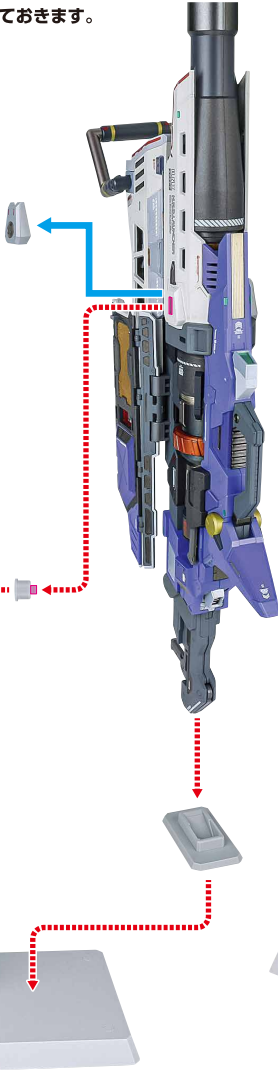

取扱説明書(本書)

ハイパー・メガ・バズーカ・ランチャー
本体

銃身サポート

スタンディング台

スタンディング
ジョイント

クリップ

補助支柱

支柱

台座

Hi-Vガンダム用シールド

エネルギーケーブル

バッテリーパック

※ 本書の画像には試作品を使用しています。実際の商品とは、多少異なりますのでご了承ください。

※別売りの「METAL BUILD Hi-Vガンダム」を使用します。左記商品の取扱説明書も合わせてご確認ください。

⚠ 注意

お買い上げのお客様へ必ずお読みください。

拡散砲撃形態の再現

1

ハイパー・メガ・バズーカ・ランチャー
本体

2

※支柱は3箇所ロックを解除することで各部を可動させることができます。

支柱の可動

3

4

※グリップとサイドグリップを
持たせます。

※画像のようになります。

落下注意！
WARNING: FALL

スタンディング展示(収束砲撃形態)

※エネルギーケーブルは外しておきます。

※画像のようになります。

転倒注意！
WARNING: TUMBLE