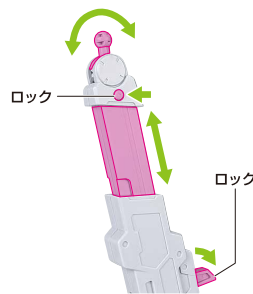

拡散砲撃形態の再現

1

ハイパー・メガ・バズーカ・ランチャー
本体

2

※支柱は3箇所ロックを解除することで各部を可動させることができます。

支柱の可動

3

4

※別売りのHi-Vガンダムにグリップを持たせます。

Hi-Vガンダム
本体

別売り
SOLD SEPARATELY

Hi-Vガンダム用シールド

Hi-Vガンダム
本体左腕

別売り
SOLD SEPARATELY

Hi-Vガンダム用
シールド

破損に注意!
WARNING:
DELICATE