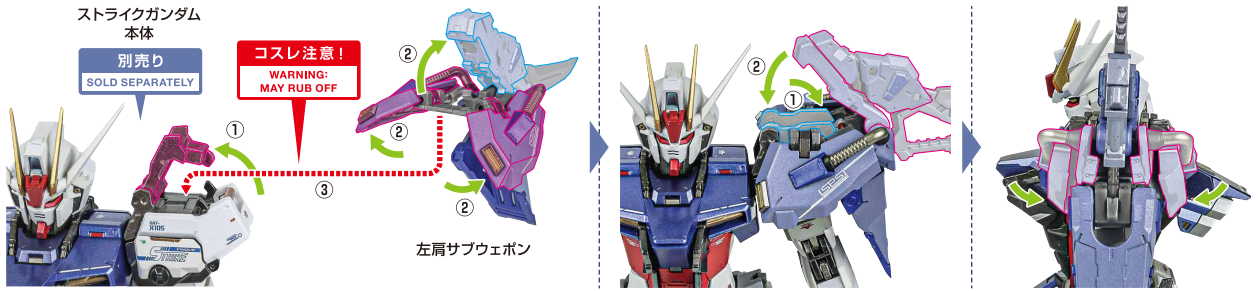

注意

お買い上げのお客様へ 必ずお読みください。

- 本商品の対象年齢は15才以上です。対象年齢未満のお子様には絶対に与えないでください。
- 小さな部品がありますので、小さなお子様が悪く飲み込まないように注意してください。
- 尖った部分や鋭い部分がありますので、取扱や保管場所に注意してください。思わぬケガをするおそれがあります。
- 可動部の隙間には指などを入れないでください。はさまれてケガをするおそれがあります。

＜使用上の注意＞

- 本商品は精密に作られています。無理な力を加えたり、落としたりすると破損するおそれがあります。
- 関節部分を曲げたり回転させたりする時に、無理に動かすと彩色がはがれるおそれがありますので注意してください。
- 本商品を樹脂製のソファやシート、タイルなどの上に置かないでください。長時間接触していると色移る場合があります。

矢印一覧 / Arrow List

取付けます。 Attachable

取り外します。 Removable

可動します。 Movable

取扱説明書の画像と商品とは、多少異なりますのでご了承ください。

ディスプレイサポートには別売りの魂STAGEを!⇒

<https://tamashii.jp/special/t_stage/>

SWORD STRIKER

マイダスメッサー