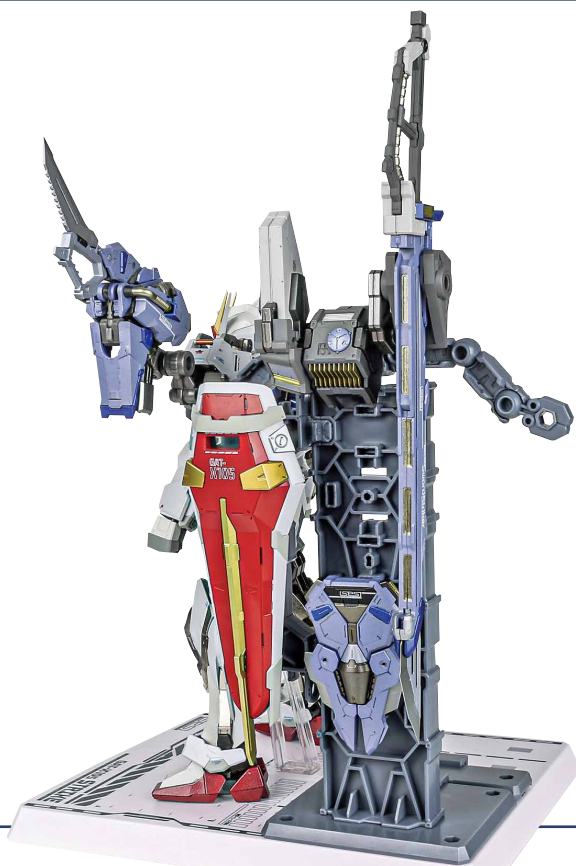

※画像のようになります。