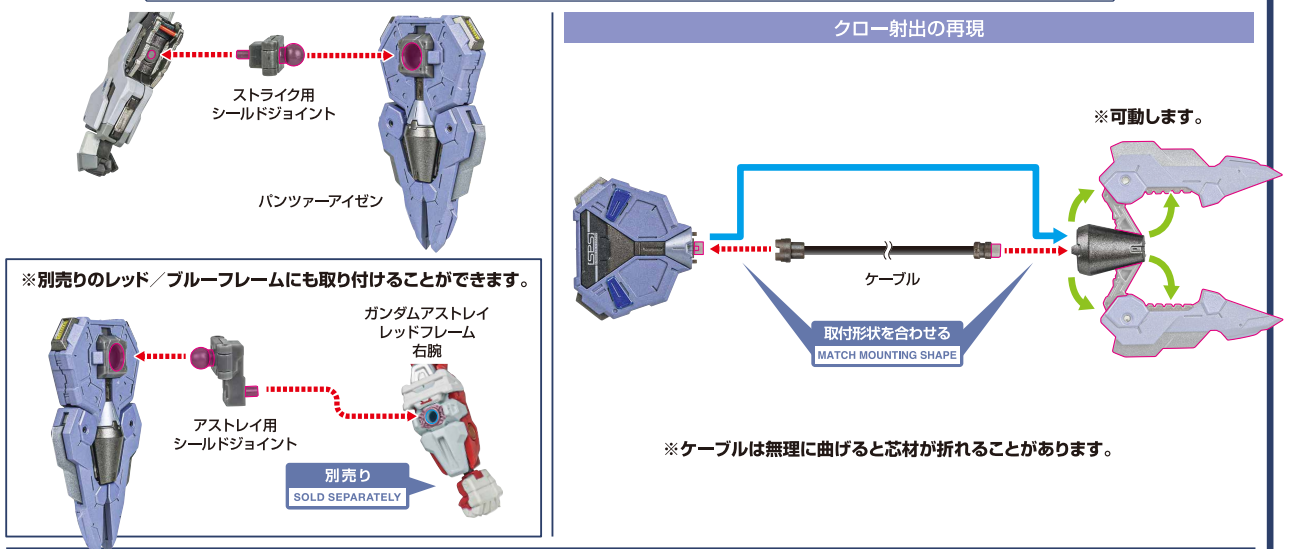

注意

お買い上げのお客様へ 必ずお読みください。

- 本商品の対象年齢は15才以上です。対象年齢未満のお子様には絶対に与えないでください。
- 小さな部品がありますので、小さなお子様が悪く飲み込まないように注意してください。
- 尖った部分や鋭い部分がありますので、取扱や保管場所に注意してください。思わぬケガをするおそれがあります。
- 可動部の隙間には指などを入れないでください。はさまれてケガをするおそれがあります。

＜使用上の注意＞

- 本商品は精密に作られています。無理な力を加えたり、落としたりすると破損するおそれがあります。
- 関節部分を曲げたり回転させたりする時に、無理に動かすと彩色がはがれるおそれがありますので注意してください。
- 本商品を樹脂製のソファやシート、タイルなどの上に置かないでください。長時間接触していると色移る場合があります。

矢印一覧 / Arrow List

取付けます。 Attachable

取り外します。 Removable

可動します。 Movable

取扱説明書の画像と商品とは、多少異なりますのでご了承ください。

ディスプレイサポートには別売りの魂STAGEを!⇒

<https://tamashii.jp/special/t_stage/>

SWORD STRIKER

マイダスメッサー

ビームブーメランの展開

パンツァーアイゼン