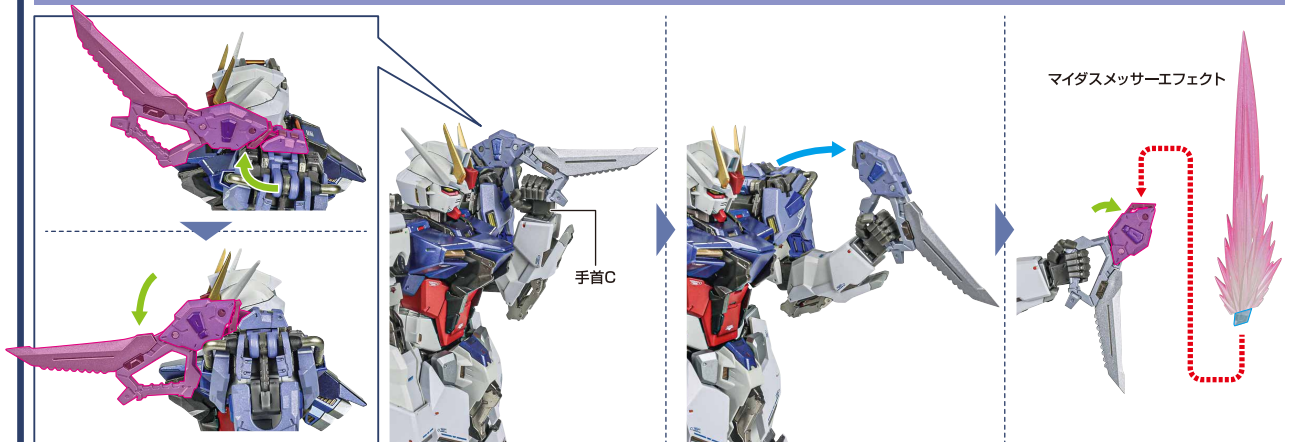

ビームブーメランの展開