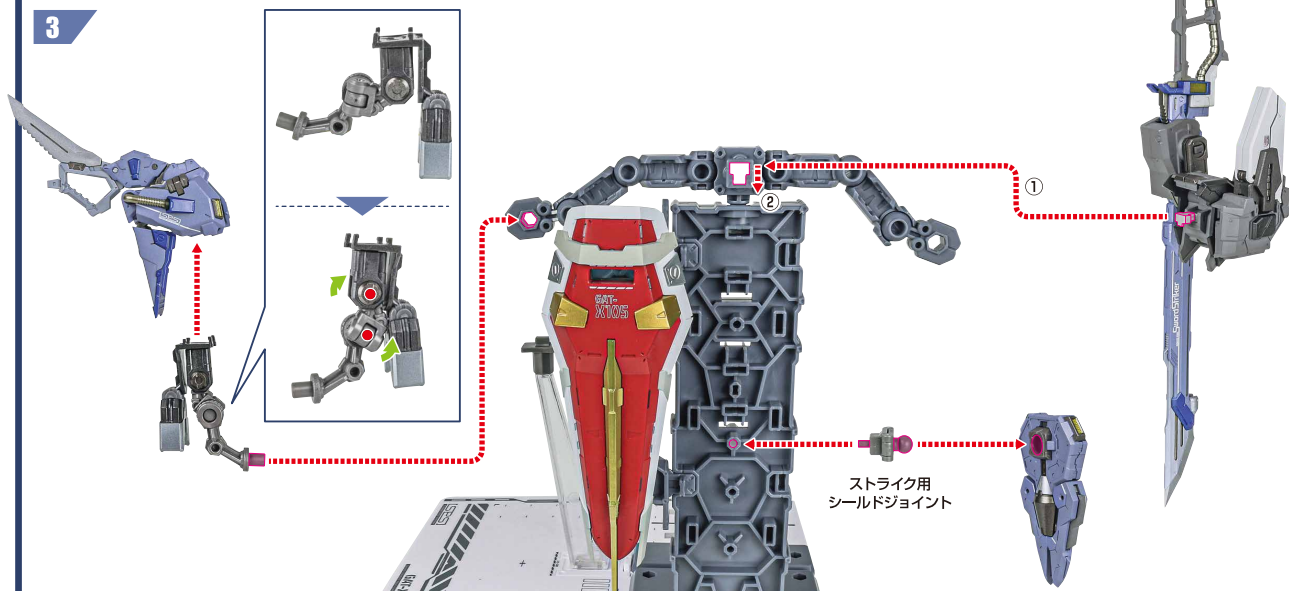

ビームサーベル柄  
(ガンダムアストレイ  
レッドフレーム改付属)

アストレイ用  
バックバックジョイント

**5**

アストレイ用アーム

**6**

※画像の位置に取り付けます。

**7**

※画像のようになります。

二刀装着

※本商品が2つある場合、画像のように剣ホルダー・バッテリーを拡張装着することができます。

<A:左右剣ホルダー>

<B:2連剣ホルダー>

ディスプレイ

※必ず別売り本体の台座と組み合わせて使用してください。

1

2

3

※画像のようになります。

**METALBUILD**

**SWORD STRIKER**  
**-METAL BUILD 10th Ver.-**