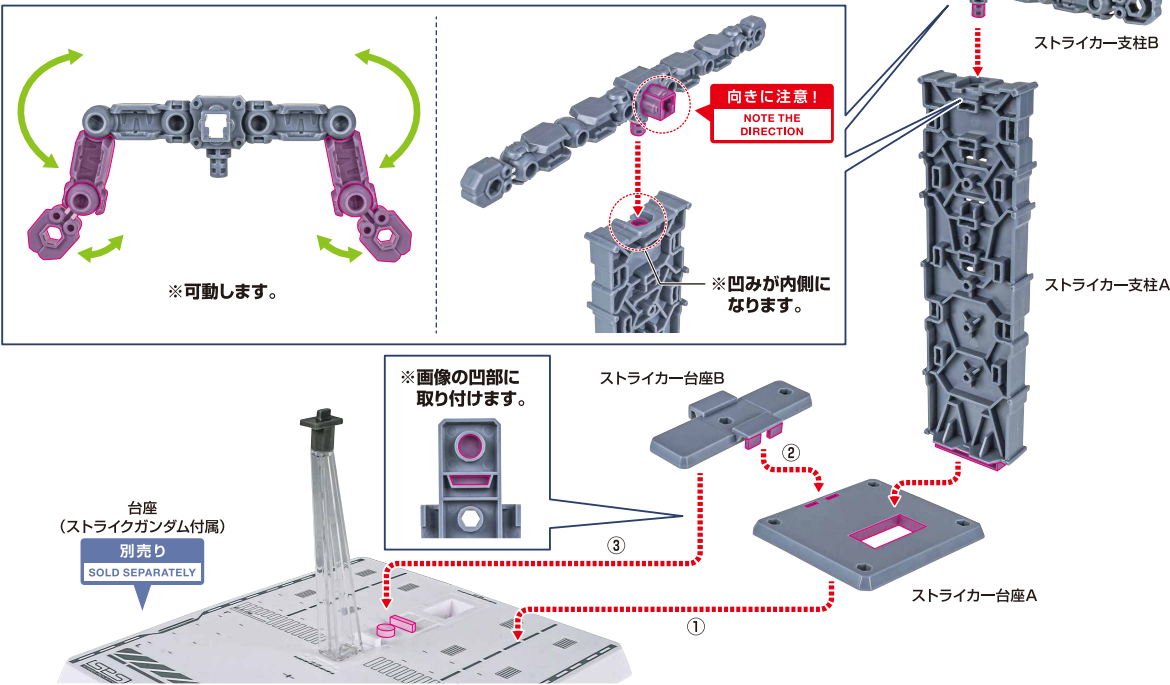

ビームサーベル柄  
(ガンダムアストレイ  
レッドフレーム改付属)

アストレイ用  
バックバックジョイント

**5**

アストレイ用アーム

**6**

※画像の位置に取り付けます。

**7**

※画像のようになります。

二刀装着

※本商品が2つある場合、画像のように剣ホルダー・バッテリーを拡張装着することができます。

<A:左右剣ホルダー>

<B:2連剣ホルダー>

ディスプレイ

※必ず別売り本体の台座と組み合わせて使用してください。

1

2

3

※画像のようになります。

**METALBUILD**

**SWORD STRIKER**  
**-METAL BUILD 10th Ver.-**