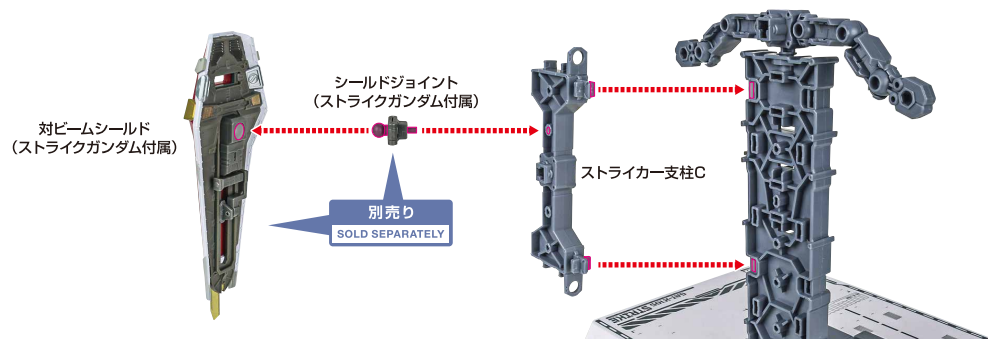

ビームサーベル柄  
(ガンダムアストレイ  
レッドフレーム改付属)

アストレイ用  
バックバックジョイント

**5**

アストレイ用アーム

**6**

※画像の位置に取り付けます。

**7**

※画像のようになります。

二刀装着

※本商品が2つある場合、画像のように剣ホルダー・バッテリーを拡張装着することができます。

<A:左右剣ホルダー>

<B:2連剣ホルダー>

ディスプレイ

※必ず別売り本体の台座と組み合わせて使用してください。

1

2

3

※画像のようになります。

**METALBUILD**

**SWORD STRIKER**  
**-METAL BUILD 10th Ver.-**