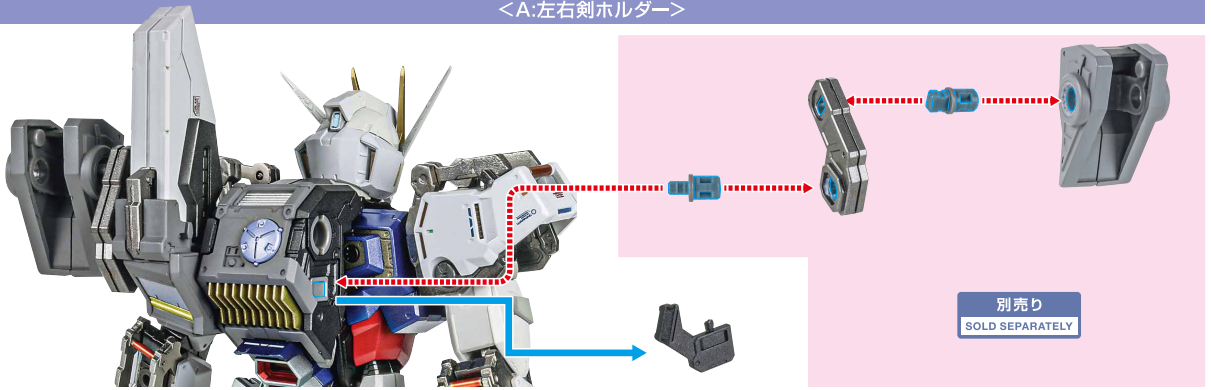

二刀装着

※本商品が2つある場合、画像のように剣ホルダー・バッテリーを拡張装着することができます。

<A:左右剣ホルダー>