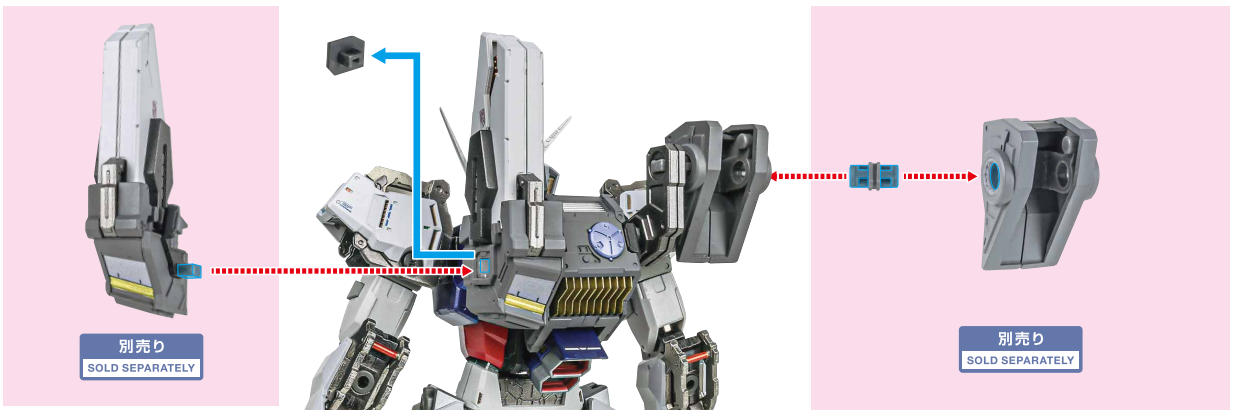

ビームサーベル柄  
(ガンダムアストレイ  
レッドフレーム改付属)

アストレイ用  
バックバックジョイント

**5**

アストレイ用アーム

**6**

※画像の位置に取り付けます。

**7**

※画像のようになります。

二刀装着

※本商品が2つある場合、画像のように剣ホルダー・バッテリーを拡張装着することができます。

<A:左右剣ホルダー>

<B:2連剣ホルダー>

ディスプレイ

※必ず別売り本体の台座と組み合わせて使用してください。

1

2