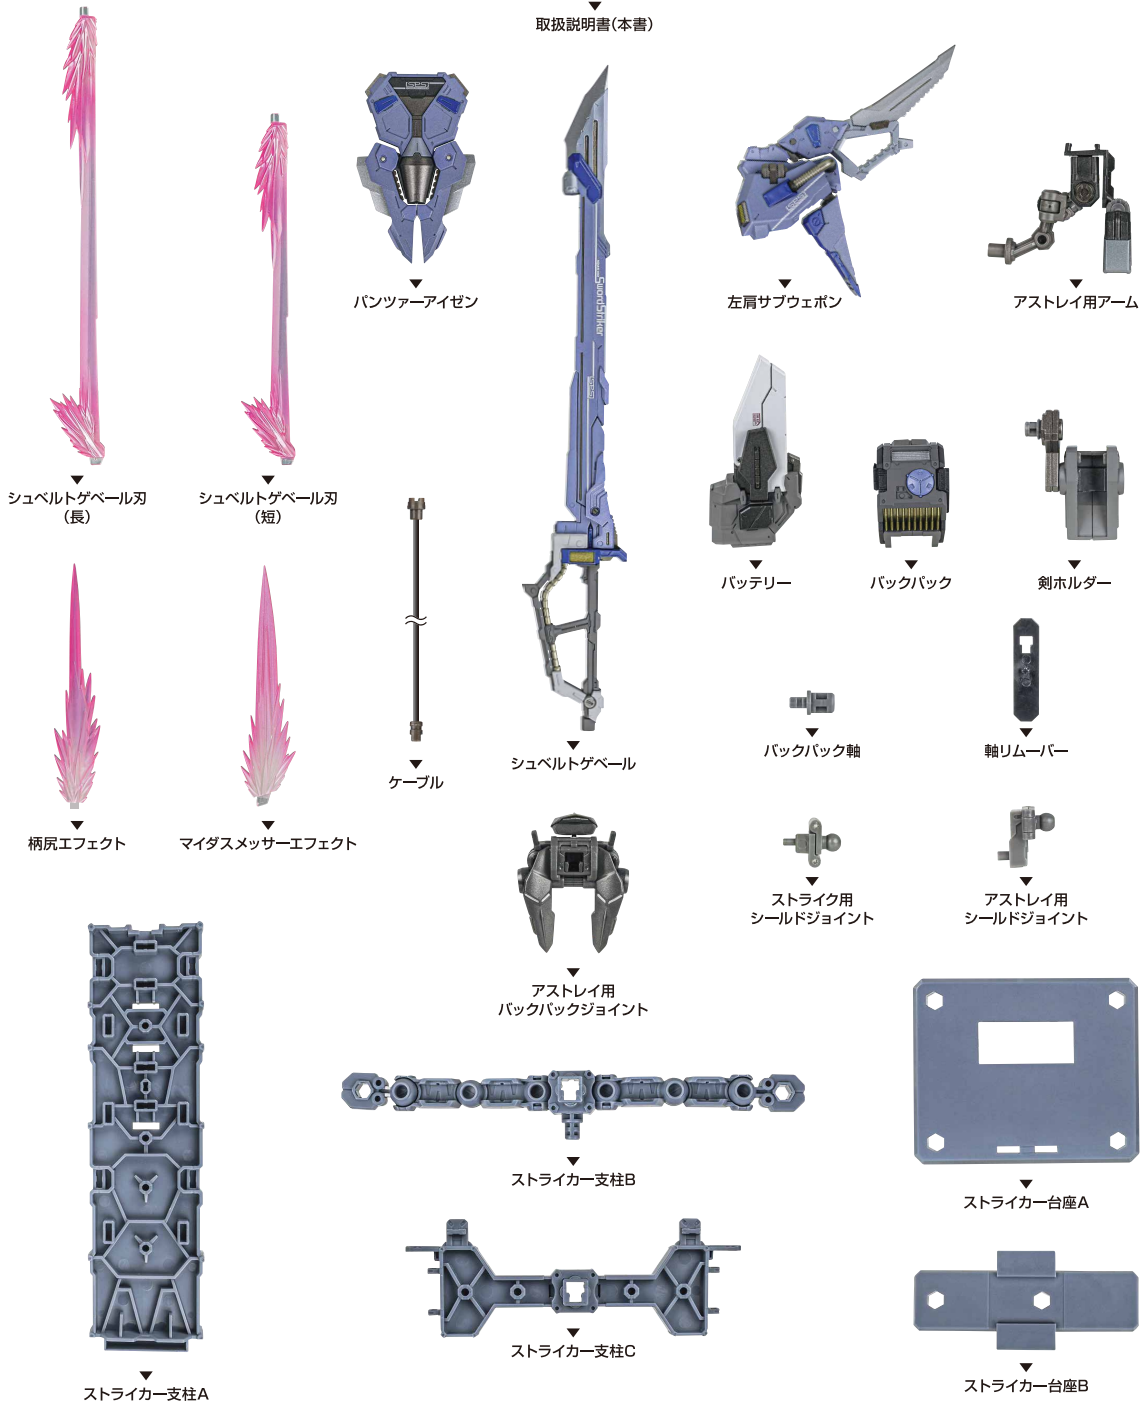

# SWORD STRIKER

-METAL BUILD 10th Ver.-

メタルビルド ソードストライカー -METAL BUILD 10th Ver.-

©創通・サンライズ

※画像はイメージです。

※本書の画像と商品とは多少異なりますので、ご了承ください。

## セット内容

取扱説明書(本書)

※ 本書の画像には試作品を使用しています。実際の商品とは、多少異なりますのでご了承ください。

※別売りの「METAL BUILD ストライクガンダム」「METAL BUILD ガンダムアストレイ レッドフレーム改(オルタナティブストライク ver.)」を使用します。上記商品の取扱説明書も合わせてご確認ください。