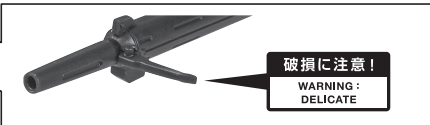

※「エフェクトパーツセット2 ver. A.N.I.M.E.」付属のライフルエフェクトA/B、フラッシュエフェクト(ピンク)も付けられます。