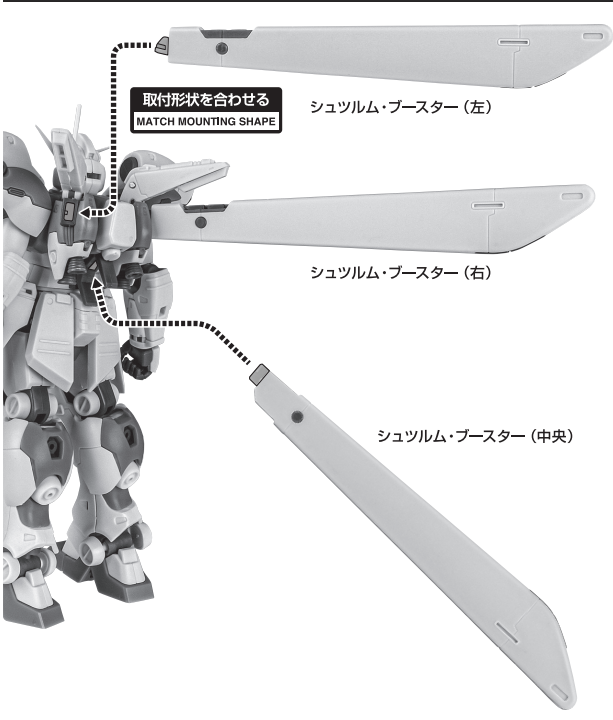

■本体手首

■交換用手首(本体手首とつけかえることができます。)

握り手首

武器用手首

開き手首

本体の可動

※首を深く上に向けられます。

RX-78GP04G ガンダム試作4号機ガーベラ 本体

※説明のため、左腕を外した状態で撮影しています。

※頭部アンテナA/Bは、頭部アンテナA/B(予備)と交換することができます。

※腰を伸ばすとスカートとの干渉を減らせます。

※深く前傾できます。

※脚付け根軸がスイングします。

手首格納デッキ

※凹部は、別売りの魂STAGEに対応しています。(本パーツが複数個ある場合、凸部と凹部を組み合わせることができます。)

他も同様

SAME FOR OTHERS

ディスプレイ

※凹部は、別売りの魂STAGEに対応しています。

ビーム・サーベル

パーニアエフェクト

ロング・レンジ・ライフル

※フォアグリップと後部グリップを握らせることができます。

ビームエフェクトB

ビームエフェクトA

※「エフェクトパーツセット2 ver. A.N.I.M.E.」付属のライフルエフェクトA/B、フラッシュエフェクト(ピンク)も付けられます。

シュツルム・ブースター

シールド