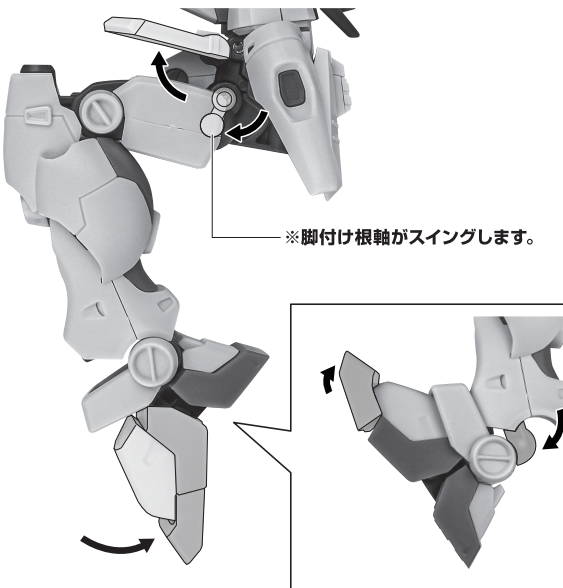

矢印一覧 Arrow List
 取り付けます。 Attachable
 取り外します。 Removable
 可動します。 Movable

■取扱説明書の画像と商品とは、多少異なりますのでご了承ください。

ディスプレイサポートには別売りの魂STAGEを!⇒

https://tamashii.jp/special/t_stage/

セット内容

- 取扱説明書(本書) 1枚
- RX-78GP04G ガンダム試作4号機ガーベラ ver. A.N.I.M.E. 本体 1体
- 交換用手首 8個
- ビーム・サーベル柄 2個
- ビーム・サーベル刃 2個
- ビーム・サーベル刃(湾曲) 1個
- シュトルム・ブースター(中央/左/右) 各1個
- ロング・レンジ・ライフル 1個
- ビームエフェクトA/B 各1個
- シールド 1個
- シールドジョイントA/B 各1個
- 予備カートリッジ 2個
- バーニアエフェクト(曲) 2個
- 手首格納デッキ 1個
- 頭部アンテナA/B(予備) 各1個

■本体手首

■交換用手首(本体手首とつけかえることができます。)

握り手首

武器用手首

開き手首

本体の可動

※首を深く上に向けられます。

RX-78GP04G ガンダム試作4号機ガーベラ 本体

※説明のため、左腕を外した状態で撮影しています。

※頭部アンテナA/Bは、頭部アンテナA/B(予備)と交換することができます。

※腰を伸ばすとスカートとの干渉を減らせます。

※深く前傾できます。

※脚付け根軸がスイングします。

手首格納デッキ

※凹部は、別売りの魂STAGEに対応しています。(本パーツが複数個ある場合、凸部と凹部を組み合わせることができます。)

他も同様