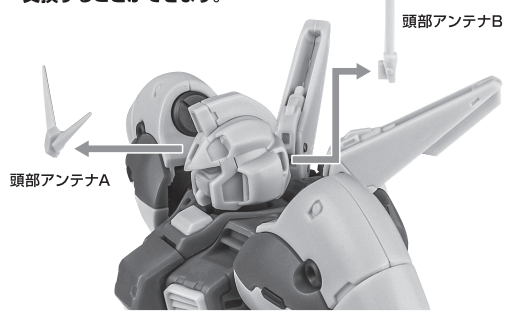

矢印一覧 Arrow List
 取り付けます。 Attachable
 取り外します。 Removable
 可動します。 Movable

■取扱説明書の画像と商品とは、多少異なりますのでご了承ください。

ディスプレイサポートには別売りの魂STAGEを!⇒

https://tamashii.jp/special/t_stage/

セット内容

- 取扱説明書(本書) 1枚
- RX-78GP04G ガンダム試作4号機ガーベラ ver. A.N.I.M.E. 本体 1体
- 交換用手首 8個
- ビーム・サーベル柄 2個
- ビーム・サーベル刃 2個
- ビーム・サーベル刃(湾曲) 1個
- シュトルム・ブースター(中央/左/右) 各1個
- ロング・レンジ・ライフル 1個
- ビームエフェクトA/B 各1個
- シールド 1個
- シールドジョイントA/B 各1個
- 予備カートリッジ 2個
- バーニアエフェクト(曲) 2個
- 手首格納デッキ 1個
- 頭部アンテナA/B(予備) 各1個

■本体手首

■交換用手首(本体手首とつけかえることができます。)

握り手首

武器用手首

開き手首

本体の可動

※首を深く上に向けられます。

RX-78GP04G ガンダム試作4号機ガーベラ 本体

※説明のため、左腕を外した状態で撮影しています。

※頭部アンテナA/Bは、頭部アンテナA/B(予備)と交換することができます。

※腰を伸ばすとスカートとの干渉を減らせます。

※深く前傾できます。

※脚付け根軸がスイングします。

手首格納デッキ

※凹部は、別売りの魂STAGEに対応しています。(本パーツが複数個ある場合、凸部と凹部を組み合わせることができます。)

他も同様