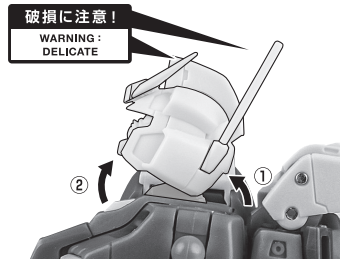

矢印一覧 Arrow List
 取り付けます。 Attachable
 取り外します。 Removable
 可動します。 Movable

■取扱説明書の画像と商品とは、多少異なりますのでご了承ください。

ディスプレイサポートには別売りの魂STAGEを!⇒

https://tamashii.jp/special/t_stage/

セット内容

- 取扱説明書(本書) 1枚
- RX-78GP04G ガンダム試作4号機ガーベラ ver. A.N.I.M.E. 本体 1体
- 交換用手首 8個
- ビーム・サーベル柄 2個
- ビーム・サーベル刃 2個
- ビーム・サーベル刃(湾曲) 1個
- シュトルム・ブースター(中央/左/右) 各1個
- ロング・レンジ・ライフル 1個
- ビームエフェクトA/B 各1個
- シールド 1個
- シールドジョイントA/B 各1個
- 予備カートリッジ 2個
- バーニアエフェクト(曲) 2個
- 手首格納デッキ 1個
- 頭部アンテナA/B(予備) 各1個

■本体手首

■交換用手首(本体手首とつけかえることができます。)

握り手首

武器用手首

開き手首

本体の可動

※首を深く上に向けられます。

RX-78GP04G ガンダム試作4号機ガーベラ 本体

※説明のため、左腕を外した状態で撮影しています。

※頭部アンテナA/Bは、頭部アンテナA/B(予備)と交換することができます。

※腰を伸ばすとスカートとの干渉を減らせます。

※深く前傾できます。

※脚付け根軸がスイングします。

手首格納デッキ

※凹部は、別売りの魂STAGEに対応しています。(本パーツが複数個ある場合、凸部と凹部を組み合わせることができます。)

他も同様