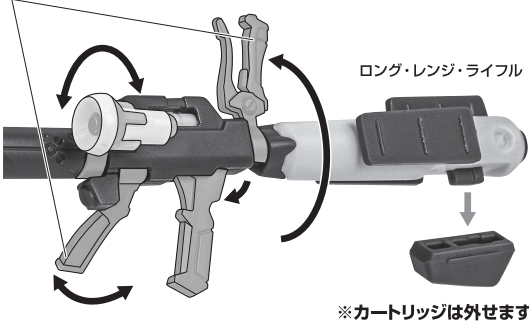

■本体手首

■交換用手首(本体手首とつけかえることができます。)

握り手首

武器用手首

開き手首

本体の可動

※首を深く上に向けられます。

RX-78GP04G ガンダム試作4号機ガーベラ 本体

※説明のため、左腕を外した状態で撮影しています。

※頭部アンテナA/Bは、頭部アンテナA/B(予備)と交換することができます。

※腰を伸ばすとスカートとの干渉を減らせます。

※深く前傾できます。

※脚付け根軸がスイングします。

手首格納デッキ

※凹部は、別売りの魂STAGEに対応しています。(本パーツが複数個ある場合、凸部と凹部を組み合わせることができます。)

他も同様

SAME FOR OTHERS

ディスプレイ

※凹部は、別売りの魂STAGEに対応しています。

ビーム・サーベル

パーニアエフェクト

ロング・レンジ・ライフル

※フォアグリップと後部グリップを握らせることができます。

ビームエフェクトB