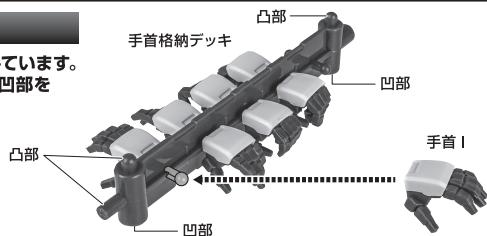

矢印一覧 Arrow List
 取り付けます。 Attachable
 取り外します。 Removable
 可動します。 Movable

■取扱説明書の画像と商品とは、多少異なりますのでご了承ください。

ディスプレイサポートには別売りの魂STAGEを!⇒

https://tamashii.jp/special/t_stage/

セット内容

- 取扱説明書(本書) 1枚
- RX-78GP04G ガンダム試作4号機ガーベラ ver. A.N.I.M.E. 本体 1体
- 交換用手首 8個
- ビーム・サーベル柄 2個
- ビーム・サーベル刃 2個
- ビーム・サーベル刃(湾曲) 1個
- シュトルム・ブースター(中央/左/右) 各1個
- ロング・レンジ・ライフル 1個
- ビームエフェクトA/B 各1個
- シールド 1個
- シールドジョイントA/B 各1個
- 予備カートリッジ 2個
- バーニアエフェクト(曲) 2個
- 手首格納デッキ 1個
- 頭部アンテナA/B(予備) 各1個

■本体手首

■交換用手首(本体手首とつけかえることができます。)

握り手首

武器用手首

開き手首

本体の可動

※首を深く上に向けられます。

RX-78GP04G ガンダム試作4号機ガーベラ 本体

※説明のため、左腕を外した状態で撮影しています。

※頭部アンテナA/Bは、頭部アンテナA/B(予備)と交換することができます。

※腰を伸ばすとスカートとの干渉を減らせます。

※深く前傾できます。

※脚付け根軸がスイングします。

手首格納デッキ

※凹部は、別売りの魂STAGEに対応しています。(本パーツが複数個ある場合、凸部と凹部を組み合わせることができます。)

他も同様