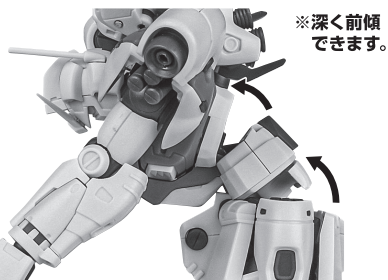

矢印一覧 Arrow List
 取り付けます。 Attachable
 取り外します。 Removable
 可動します。 Movable

■取扱説明書の画像と商品とは、多少異なりますのでご了承ください。

ディスプレイサポートには別売りの魂STAGEを!⇒

https://tamashii.jp/special/t_stage/

セット内容

- 取扱説明書(本書) 1枚
- RX-78GP04G ガンダム試作4号機ガーベラ ver. A.N.I.M.E. 本体 1体
- 交換用手首 8個
- ビーム・サーベル柄 2個
- ビーム・サーベル刃 2個
- ビーム・サーベル刃(湾曲) 1個
- シュトルム・ブースター(中央/左/右) 各1個
- ロング・レンジ・ライフル 1個
- ビームエフェクトA/B 各1個
- シールド 1個
- シールドジョイントA/B 各1個
- 予備カートリッジ 2個
- バーニアエフェクト(曲) 2個
- 手首格納デッキ 1個
- 頭部アンテナA/B(予備) 各1個

■本体手首

■交換用手首(本体手首とつけかえることができます。)

握り手首

武器用手首

開き手首

本体の可動

※首を深く上に向けられます。

RX-78GP04G ガンダム試作4号機ガーベラ 本体

※説明のため、左腕を外した状態で撮影しています。

※頭部アンテナA/Bは、頭部アンテナA/B(予備)と交換することができます。

※腰を伸ばすとスカートとの干渉を減らせます。

※深く前傾できます。

※脚付け根軸がスイングします。

手首格納デッキ

※凹部は、別売りの魂STAGEに対応しています。(本パーツが複数個ある場合、凸部と凹部を組み合わせることができます。)

他も同様