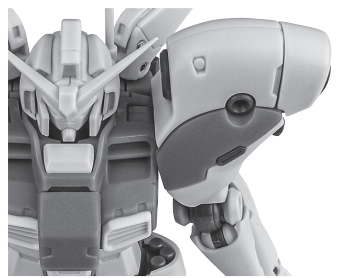

矢印一覧 Arrow List
 取り付けます。 Attachable
 取り外します。 Removable
 可動します。 Movable

■取扱説明書の画像と商品とは、多少異なりますのでご了承ください。

ディスプレイサポートには別売りの魂STAGEを!⇒

https://tamashii.jp/special/t_stage/

セット内容

- 取扱説明書(本書) 1枚
- RX-78GP04G ガンダム試作4号機ガーベラ ver. A.N.I.M.E. 本体 1体
- 交換用手首 8個
- ビーム・サーベル柄 2個
- ビーム・サーベル刃 2個
- ビーム・サーベル刃(湾曲) 1個
- シュトルム・ブースター(中央/左/右) 各1個
- ロング・レンジ・ライフル 1個
- ビームエフェクトA/B 各1個
- シールド 1個
- シールドジョイントA/B 各1個
- 予備カートリッジ 2個
- バーニアエフェクト(曲) 2個
- 手首格納デッキ 1個
- 頭部アンテナA/B(予備) 各1個

■本体手首

■交換用手首(本体手首とつけかえることができます。)

握り手首

武器用手首

開き手首

本体の可動

※首を深く上に向けられます。

RX-78GP04G ガンダム試作4号機ガーベラ 本体

※説明のため、左腕を外した状態で撮影しています。

※頭部アンテナA/Bは、頭部アンテナA/B(予備)と交換することができます。

※腰を伸ばすとスカートとの干渉を減らせます。

※深く前傾できます。

※脚付け根軸がスイングします。

手首格納デッキ

※凹部は、別売りの魂STAGEに対応しています。(本パーツが複数個ある場合、凸部と凹部を組み合わせることができます。)

他も同様