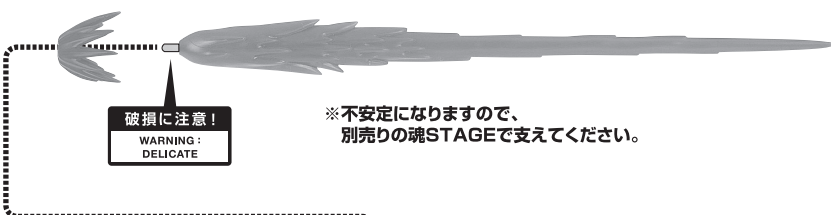

SAME FOR OTHERS

ディスプレイ

※凹部は、別売りの魂STAGEに対応しています。

ビーム・サーベル

パーニアエフェクト

ロング・レンジ・ライフル

※フォアグリップと後部グリップを握らせることができます。

ビームエフェクトB

ビームエフェクトA

※「エフェクトパーツセット2 ver. A.N.I.M.E.」付属のライフルエフェクトA/B、フラッシュエフェクト(ピンク)も付けられます。

シュツルム・ブースター

シールド