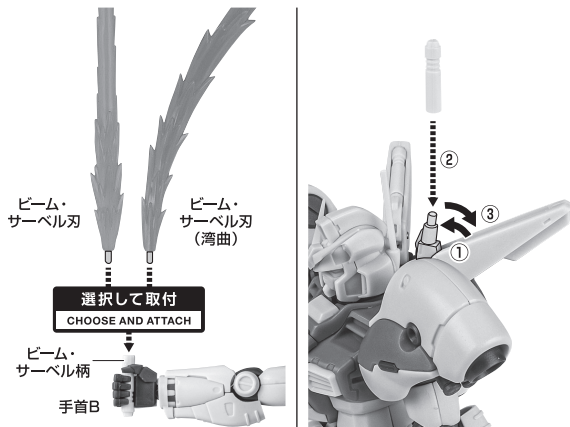

矢印一覧 Arrow List
 取り付けます。 Attachable
 取り外します。 Removable
 可動します。 Movable

■取扱説明書の画像と商品とは、多少異なりますのでご了承ください。

ディスプレイサポートには別売りの魂STAGEを!⇒

https://tamashii.jp/special/t_stage/

セット内容

- 取扱説明書(本書) 1枚
- RX-78GP04G ガンダム試作4号機ガーベラ ver. A.N.I.M.E. 本体 1体
- 交換用手首 8個
- ビーム・サーベル柄 2個
- ビーム・サーベル刃 2個
- ビーム・サーベル刃(湾曲) 1個
- シュトルム・ブースター(中央/左/右) 各1個
- ロング・レンジ・ライフル 1個
- ビームエフェクトA/B 各1個
- シールド 1個
- シールドジョイントA/B 各1個
- 予備カートリッジ 2個
- バーニアエフェクト(曲) 2個
- 手首格納デッキ 1個
- 頭部アンテナA/B(予備) 各1個

■本体手首

■交換用手首(本体手首とつけかえることができます。)

握り手首

武器用手首

開き手首

本体の可動

※首を深く上に向けられます。

RX-78GP04G ガンダム試作4号機ガーベラ 本体

※説明のため、左腕を外した状態で撮影しています。

※頭部アンテナA/Bは、頭部アンテナA/B(予備)と交換することができます。

※腰を伸ばすとスカートとの干渉を減らせます。

※深く前傾できます。

※脚付け根軸がスイングします。

手首格納デッキ

※凹部は、別売りの魂STAGEに対応しています。(本パーツが複数個ある場合、凸部と凹部を組み合わせることができます。)

他も同様

SAME FOR OTHERS

ディスプレイ

※凹部は、別売りの魂STAGEに対応しています。

ビーム・サーベル

パーニアエフェクト

ロング・レンジ・ライフル

※フォアグリップと後部グリップを握らせることができます。

ビームエフェクトB