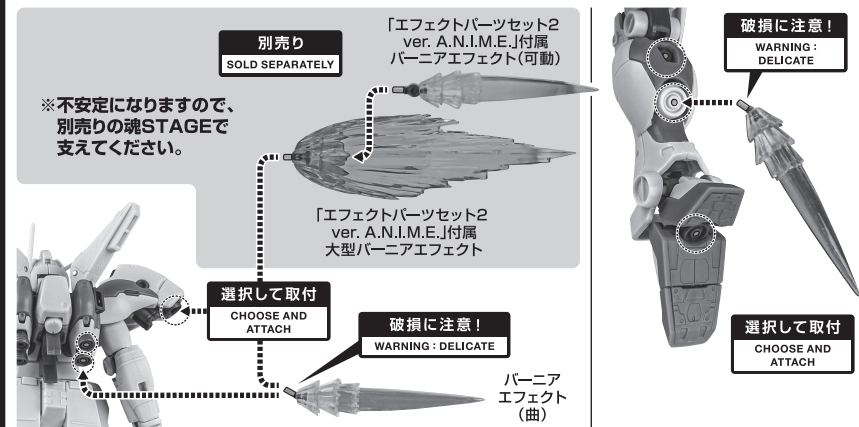

■本体手首

■交換用手首(本体手首とつけかえることができます。)

握り手首

武器用手首

開き手首

本体の可動

※首を深く上に向けられます。

RX-78GP04G ガンダム試作4号機ガーベラ 本体

※説明のため、左腕を外した状態で撮影しています。

※頭部アンテナA/Bは、頭部アンテナA/B(予備)と交換することができます。

※腰を伸ばすとスカートとの干渉を減らせます。

※深く前傾できます。

※脚付け根軸がスイングします。

手首格納デッキ

※凹部は、別売りの魂STAGEに対応しています。(本パーツが複数個ある場合、凸部と凹部を組み合わせることができます。)

他も同様

SAME FOR OTHERS

ディスプレイ

※凹部は、別売りの魂STAGEに対応しています。

ビーム・サーベル

パーニアエフェクト

ロング・レンジ・ライフル

※フォアグリップと後部グリップを握らせることができます。

ビームエフェクトB

ビームエフェクトA

※「エフェクトパーツセット2 ver. A.N.I.M.E.」付属のライフルエフェクトA/B、フラッシュエフェクト(ピンク)も付けられます。

シュツルム・ブースター

シールド