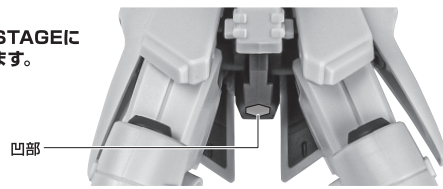

ディスプレイ

※凹部は、別売りの魂STAGEに対応しています。