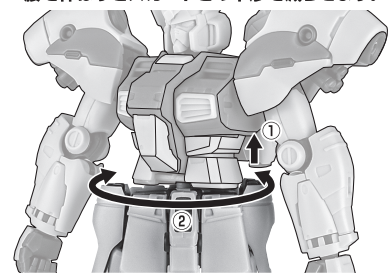

矢印一覧 Arrow List
 取り付けます。 Attachable
 取り外します。 Removable
 可動します。 Movable

■取扱説明書の画像と商品とは、多少異なりますのでご了承ください。

ディスプレイサポートには別売りの魂STAGEを!⇒

https://tamashii.jp/special/t_stage/

セット内容

- 取扱説明書(本書) 1枚
- RX-78GP04G ガンダム試作4号機ガーベラ ver. A.N.I.M.E. 本体 1体
- 交換用手首 8個
- ビーム・サーベル柄 2個
- ビーム・サーベル刃 2個
- ビーム・サーベル刃(湾曲) 1個
- シュトルム・ブースター(中央/左/右) 各1個
- ロング・レンジ・ライフル 1個
- ビームエフェクトA/B 各1個
- シールド 1個
- シールドジョイントA/B 各1個
- 予備カートリッジ 2個
- バーニアエフェクト(曲) 2個
- 手首格納デッキ 1個
- 頭部アンテナA/B(予備) 各1個

■本体手首

■交換用手首(本体手首とつけかえることができます。)

握り手首

武器用手首

開き手首

本体の可動

※首を深く上に向けられます。

RX-78GP04G ガンダム試作4号機ガーベラ 本体

※説明のため、左腕を外した状態で撮影しています。

※頭部アンテナA/Bは、頭部アンテナA/B(予備)と交換することができます。

※腰を伸ばすとスカートとの干渉を減らせます。

※深く前傾できます。

※脚付け根軸がスイングします。

手首格納デッキ

※凹部は、別売りの魂STAGEに対応しています。(本パーツが複数個ある場合、凸部と凹部を組み合わせることができます。)

他も同様