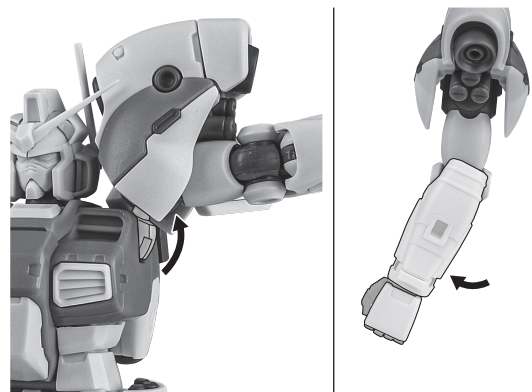

矢印一覧 Arrow List
 取り付けます。 Attachable
 取り外します。 Removable
 可動します。 Movable

■取扱説明書の画像と商品とは、多少異なりますのでご了承ください。

ディスプレイサポートには別売りの魂STAGEを!⇒

https://tamashii.jp/special/t_stage/

セット内容

- 取扱説明書(本書) 1枚
- RX-78GP04G ガンダム試作4号機ガーベラ ver. A.N.I.M.E. 本体 1体
- 交換用手首 8個
- ビーム・サーベル柄 2個
- ビーム・サーベル刃 2個
- ビーム・サーベル刃(湾曲) 1個
- シュトルム・ブースター(中央/左/右) 各1個
- ロング・レンジ・ライフル 1個
- ビームエフェクトA/B 各1個
- シールド 1個
- シールドジョイントA/B 各1個
- 予備カートリッジ 2個
- バーニアエフェクト(曲) 2個
- 手首格納デッキ 1個
- 頭部アンテナA/B(予備) 各1個

■本体手首

■交換用手首(本体手首とつけかえることができます。)

握り手首

武器用手首

開き手首

本体の可動

※首を深く上に向けられます。

RX-78GP04G ガンダム試作4号機ガーベラ 本体

※説明のため、左腕を外した状態で撮影しています。

※頭部アンテナA/Bは、頭部アンテナA/B(予備)と交換することができます。

※腰を伸ばすとスカートとの干渉を減らせます。

※深く前傾できます。

※脚付け根軸がスイングします。

手首格納デッキ

※凹部は、別売りの魂STAGEに対応しています。(本パーツが複数個ある場合、凸部と凹部を組み合わせることができます。)

他も同様