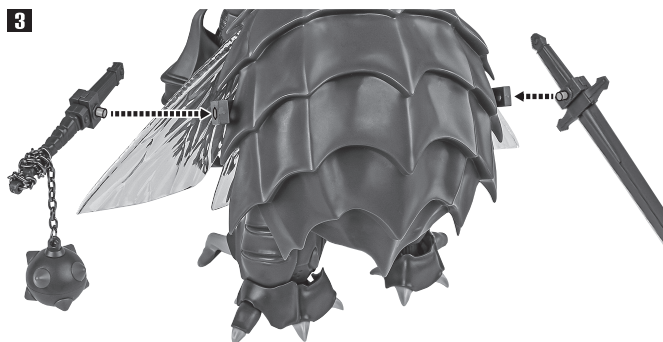

キャノピーの開閉

ディスプレイ

※凹部は、別売りの魂STAGEに対応しています。

武器の装備

(1)

(2)

(3)