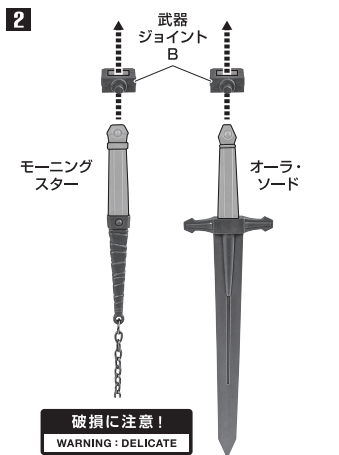

キャノピーの開閉

ディスプレイ

※凹部は、別売りの魂STAGEに対応しています。

武器の装備

(1)

(2)

(3)