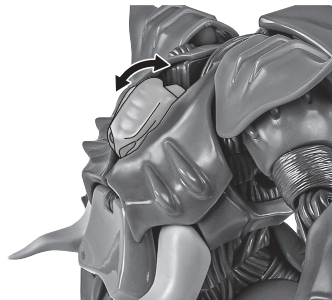

ディスプレイサポートには別売りの魂STAGEを!⇒

[https://tamashii.jp/special/t\\_stage/](https://tamashii.jp/special/t_stage/)

セット内容

- 取扱説明書(本書) ..... 1枚
- 羽 ..... 2個
- モーニングスター ..... 1個
- ガンダム 本体 ..... 1体
- オーラ・ソード ..... 1個
- 武器ジョイントA/B/C ..... 各2個

羽の取り付け

ガンダム 本体

※羽(小)が内側になるように取り付けます。

本体の可動

※首はクランクで位置が上下します。

※腰はクランクで伸びます。