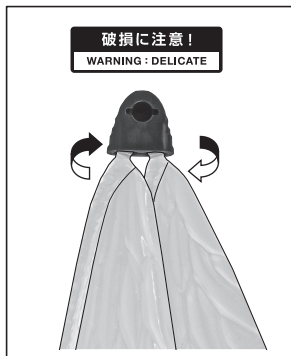

矢印一覧 / Arrow List

- ←■■■■ 取り付けます。 Attachable
- ←■■■■ 取り外します。 Removable
- ←■■■■ 可動します。 Movable

■ 取扱説明書の画像と商品とは、多少異なりますのでご了承ください。

《使用上の注意》

- 本商品は精密に作られています。無理な力を加えたり、落としたりすると破損するおそれがあります。
- 本商品を樹脂製のソファやシート、タイルなどの上に置かないでください。長時間接触していると色が移る場合があります。

ディスプレイサポートには別売りの魂STAGEを!⇒

[https://tamashii.jp/special/t\\_stage/](https://tamashii.jp/special/t_stage/)

セット内容

- 取扱説明書(本書) ..... 1枚
- 羽 ..... 2個
- モーニングスター ..... 1個
- ガンダム 本体 ..... 1体
- オーラ・ソード ..... 1個
- 武器ジョイントA/B/C ..... 各2個

羽の取り付け

ガンダム 本体

※羽(小)が内側になるように取り付けます。

本体の可動

※首はクランクで位置が上下します。

※腰はクランクで伸びます。