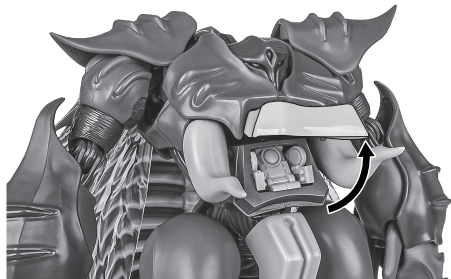

キャノピーの開閉

ディスプレイ

※凹部は、別売りの魂STAGEに対応しています。

武器の装備

(1)

(2)

(3)