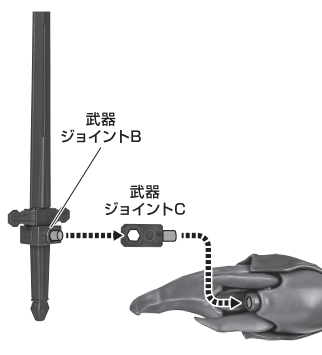

羽の取り付け

ガンダム 本体

※羽(小)が内側になるように取り付けます。

本体の可動

※首はクランクで位置が上下します。

※腰はクランクで伸びます。

### ディスプレイ

※凹部は、別売りの魂STAGEに対応しています。

### 武器の装備

(1)

(2)

(3)