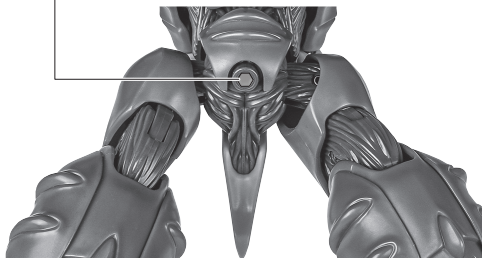

羽の取り付け

ガンダム 本体

※羽(小)が内側になるように取り付けます。

本体の可動

※首はクランクで位置が上下します。

※腰はクランクで伸びます。

### ディスプレイ

※凹部は、別売りの魂STAGEに対応しています。