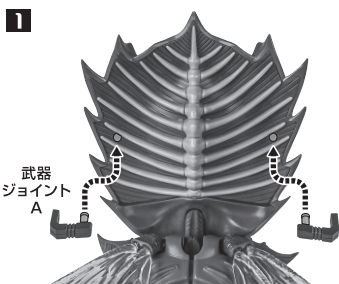

キャノピーの開閉

ディスプレイ

※凹部は、別売りの魂STAGEに対応しています。

武器の装備

(1)

(2)

(3)