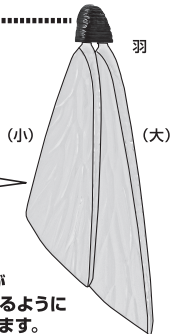

矢印一覧 / Arrow List

- ←■■■■ 取り付けます。 Attachable
- ←■■■■ 取り外します。 Removable
- ←■■■■ 可動します。 Movable

■ 取扱説明書の画像と商品とは、多少異なりますのでご了承ください。

《使用上の注意》

- 本商品は精密に作られています。無理な力を加えたり、落としたりすると破損するおそれがあります。
- 本商品を樹脂製のソファやシート、タイルなどの上に置かないでください。長時間接触していると色が移る場合があります。

ディスプレイサポートには別売りの魂STAGEを!⇒

[https://tamashii.jp/special/t\\_stage/](https://tamashii.jp/special/t_stage/)

セット内容

- 取扱説明書(本書) ..... 1枚
- 羽 ..... 2個
- モーニングスター ..... 1個
- ガンダム 本体 ..... 1体
- オーラ・ソード ..... 1個
- 武器ジョイントA/B/C ..... 各2個

羽の取り付け

ガンダム 本体

※羽(小)が内側になるように取り付けます。

本体の可動

※首はクランクで位置が上下します。

※腰はクランクで伸びます。