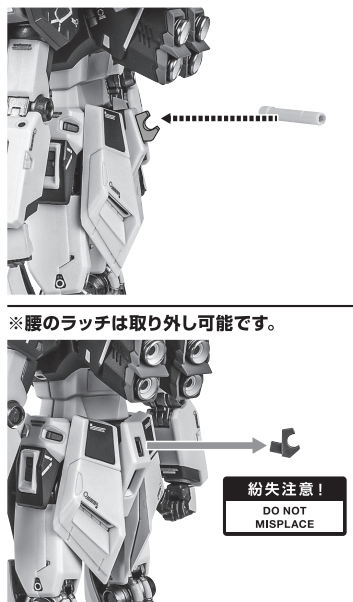

- ビーム・サーベル刃(大).....1個
- 腰部サーベル柄.....1個
- ビーム・ライフル.....1個
- ビーム・スプレーガン.....1個

- シールド.....1個
- シールドジョイントA/B.....各1個
- ディスプレイジョイントA/B.....各1個

- 支柱.....1個
- 台座.....1個
- 補助棒.....1個

■本体手首

■交換用手首(本体手首とつけかえることができます。)

本体の可動

※脚付け根軸がスイングします。

バックパックの組み立て方

インコムの展開

※ケーブル(奥/外)を画像のように折り曲げた角に、リレーインコムをはさみます。

ケーブル(外)のみ

ケーブル(奥/外)

ビーム・サーベル

ビーム・ライフル

ビーム・スプレーガン

シールド

ディスプレイ

※3ヶ所のロックを解除することで各部を可動させることができます。

支柱の可動

支柱

魂STAGEでのディスプレイ