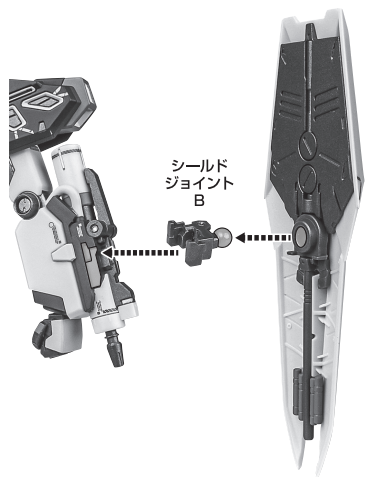

- ビーム・サーベル刃(大).....1個
- 腰部サーベル柄.....1個
- ビーム・ライフル.....1個
- ビーム・スプレーガン.....1個

- シールド.....1個
- シールドジョイントA/B.....各1個
- ディスプレイジョイントA/B.....各1個

- 支柱.....1個
- 台座.....1個
- 補助棒.....1個

■本体手首

■交換用手首(本体手首とつけかえることができます。)

本体の可動

※脚付け根軸がスイングします。

バックパックの組み立て方

インコムの展開

※ケーブル(奥/外)を画像のように折り曲げた角に、リレーインコムをはさみます。

ケーブル(外)のみ

ケーブル(奥/外)

ビーム・サーベル

ビーム・ライフル

ビーム・スプレーガン

シールド

ディスプレイ

※3ヶ所のロックを解除することで各部を可動させることができます。

支柱の可動

支柱

魂STAGEでのディスプレイ