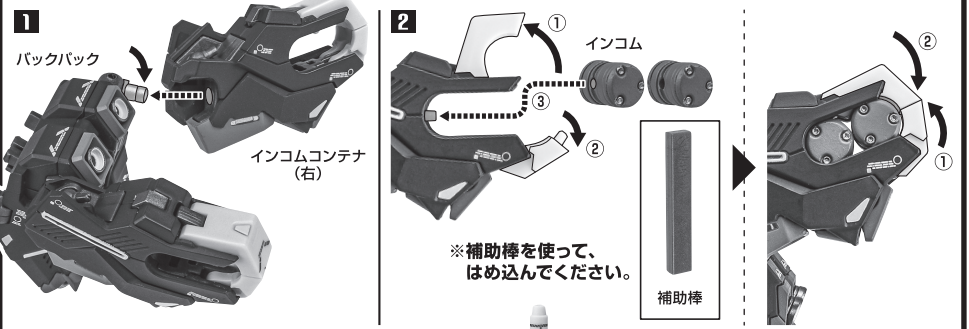

- ビーム・サーベル刃(大).....1個
- 腰部サーベル柄.....1個
- ビーム・ライフル.....1個
- ビーム・スプレーガン.....1個

- シールド.....1個
- シールドジョイントA/B.....各1個
- ディスプレイジョイントA/B.....各1個

- 支柱.....1個
- 台座.....1個
- 補助棒.....1個

■本体手首

■交換用手首(本体手首とつけかえることができます。)

本体の可動

※脚付け根軸がスイングします。

バックパックの組み立て方

インコムの展開

※ケーブル(奥/外)を画像のように折り曲げた角に、リレーインコムをはさみます。

ケーブル(外)のみ

ケーブル(奥/外)

ビーム・サーベル

ビーム・ライフル

ビーム・スプレーガン

シールド

ディスプレイ

※3ヶ所のロックを解除することで各部を可動させることができます。

支柱の可動

支柱

魂STAGEでのディスプレイ