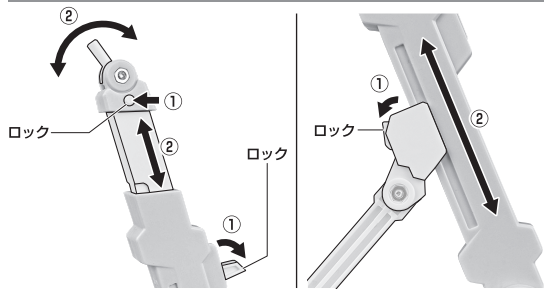

本体の可動

※脚付け根軸がスイングします。

バックパックの組み立て方

インコムの展開

※ケーブル(奥/外)を画像のように折り曲げた角に、リレーインコムをはさみます。

ケーブル(外)のみ

ケーブル(奥/外)

ビーム・サーベル

ビーム・ライフル

ビーム・スプレーガン

シールド

ディスプレイ

※3ヶ所のロックを解除することで各部を可動させることができます。

支柱の可動

支柱

魂STAGEでのディスプレイ

※ディスプレイジョイントBを使うと、別売りの魂STAGE ACT MECHANICSでディスプレイできます。

ディスプレイジョイントA

ディスプレイジョイントB