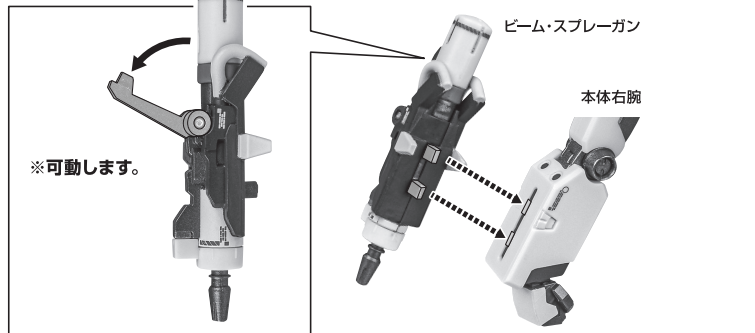

- ビーム・サーベル刃(大).....1個
- 腰部サーベル柄.....1個
- ビーム・ライフル.....1個
- ビーム・スプレーガン.....1個

- シールド.....1個
- シールドジョイントA/B.....各1個
- ディスプレイジョイントA/B.....各1個

- 支柱.....1個
- 台座.....1個
- 補助棒.....1個

■本体手首

■交換用手首(本体手首とつけかえることができます。)

本体の可動

※脚付け根軸がスイングします。

バックパックの組み立て方

インコムの展開

※ケーブル(奥/外)を画像のように折り曲げた角に、リレーインコムをはさみます。

ケーブル(外)のみ

ケーブル(奥/外)

ビーム・サーベル

ビーム・ライフル

ビーム・スプレーガン

シールド

ディスプレイ

※3ヶ所のロックを解除することで各部を可動させることができます。

支柱の可動

支柱

魂STAGEでのディスプレイ