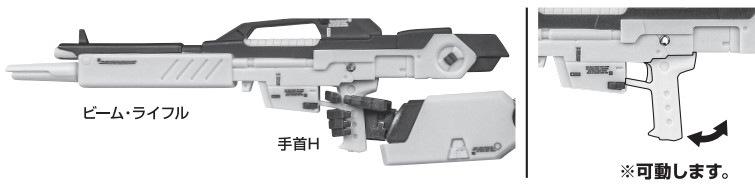

- ビーム・サーベル刃(大).....1個
- 腰部サーベル柄.....1個
- ビーム・ライフル.....1個
- ビーム・スプレーガン.....1個

- シールド.....1個
- シールドジョイントA/B.....各1個
- ディスプレイジョイントA/B.....各1個

- 支柱.....1個
- 台座.....1個
- 補助棒.....1個

■本体手首

■交換用手首(本体手首とつけかえることができます。)

本体の可動

※脚付け根軸がスイングします。

バックパックの組み立て方

インコムの展開

※ケーブル(奥/外)を画像のように折り曲げた角に、リレーインコムをはさみます。

ケーブル(外)のみ

ケーブル(奥/外)

ビーム・サーベル

ビーム・ライフル

ビーム・スプレーガン

シールド

ディスプレイ

※3ヶ所のロックを解除することで各部を可動させることができます。

支柱の可動

支柱

魂STAGEでのディスプレイ