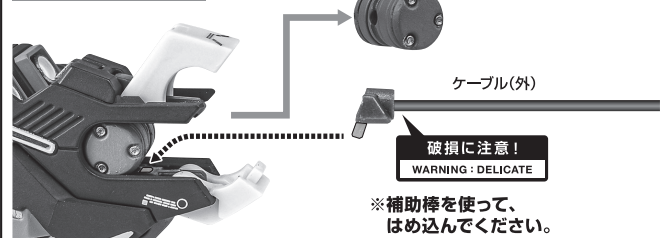

- ビーム・サーベル刃(大).....1個
- 腰部サーベル柄.....1個
- ビーム・ライフル.....1個
- ビーム・スプレーガン.....1個

- シールド.....1個
- シールドジョイントA/B.....各1個
- ディスプレイジョイントA/B.....各1個

- 支柱.....1個
- 台座.....1個
- 補助棒.....1個

■本体手首

■交換用手首(本体手首とつけかえることができます。)

本体の可動

※脚付け根軸がスイングします。

バックパックの組み立て方

インコムの展開

※ケーブル(奥/外)を画像のように折り曲げた角に、リレーインコムをはさみます。

ケーブル(外)のみ

ケーブル(奥/外)

ビーム・サーベル

ビーム・ライフル

ビーム・スプレーガン

シールド

ディスプレイ

※3ヶ所のロックを解除することで各部を可動させることができます。

支柱の可動

支柱

魂STAGEでのディスプレイ