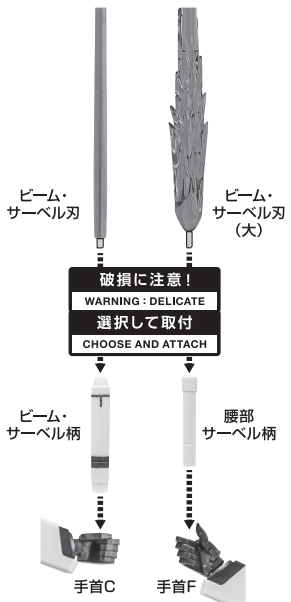

ディスプレイサポートには別売りの魂STAGEを!⇒

https://tamashii.jp/special/t_stage/

セット内容

- 取扱説明書(本書).....1枚
- 量産型Vガンダム 本体.....1体
- 交換用手首.....10個
- バックパック.....1個
- インコムコンテナ.....左右各1個
- インコム.....4個
- リレーインコム.....8個
- ケーブル(奥/外).....各2個
- ビーム・サーベル柄.....2個
- ビーム・サーベル刃.....2個

- ビーム・サーベル刃(大).....1個
- 腰部サーベル柄.....1個
- ビーム・ライフル.....1個
- ビーム・スプレーガン.....1個

- シールド.....1個
- シールドジョイントA/B.....各1個
- ディスプレイジョイントA/B.....各1個

- 支柱.....1個
- 台座.....1個
- 補助棒.....1個

■本体手首

■交換用手首(本体手首とつけかえることができます。)

本体の可動

※脚付け根軸がスイングします。

バックパックの組み立て方

インコムの展開

※ケーブル(奥/外)を画像のように折り曲げた角に、リレーインコムをはさみます。

ケーブル(外)のみ

ケーブル(奥/外)

ビーム・サーベル

ビーム・ライフル

ビーム・スプレーガン

シールド

ディスプレイ

※3ヶ所のロックを解除することで各部を可動させることができます。

支柱の可動

支柱

魂STAGEでのディスプレイ