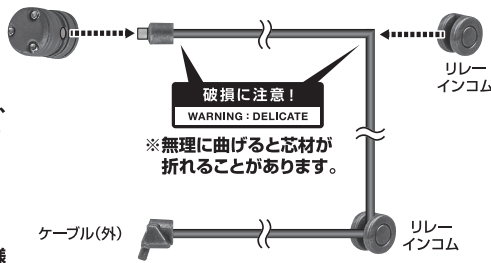

- ビーム・サーベル刃(大).....1個
- 腰部サーベル柄.....1個
- ビーム・ライフル.....1個
- ビーム・スプレーガン.....1個

- シールド.....1個
- シールドジョイントA/B.....各1個
- ディスプレイジョイントA/B.....各1個

- 支柱.....1個
- 台座.....1個
- 補助棒.....1個

■本体手首

■交換用手首(本体手首とつけかえることができます。)

本体の可動

※脚付け根軸がスイングします。

バックパックの組み立て方

インコムの展開

※ケーブル(奥/外)を画像のように折り曲げた角に、リレーインコムをはさみます。

ケーブル(外)のみ

ケーブル(奥/外)

ビーム・サーベル

ビーム・ライフル

ビーム・スプレーガン

シールド

ディスプレイ

※3ヶ所のロックを解除することで各部を可動させることができます。

支柱の可動

支柱

魂STAGEでのディスプレイ