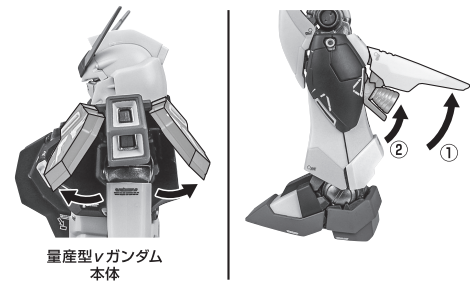

- ビーム・サーベル刃(大).....1個
- 腰部サーベル柄.....1個
- ビーム・ライフル.....1個
- ビーム・スプレーガン.....1個

- シールド.....1個
- シールドジョイントA/B.....各1個
- ディスプレイジョイントA/B.....各1個

- 支柱.....1個
- 台座.....1個
- 補助棒.....1個

■本体手首

■交換用手首(本体手首とつけかえることができます。)

本体の可動

※脚付け根軸がスイングします。

バックパックの組み立て方

インコムの展開

※ケーブル(奥/外)を画像のように折り曲げた角に、リレーインコムをはさみます。

ケーブル(外)のみ

ケーブル(奥/外)

ビーム・サーベル

ビーム・ライフル

ビーム・スプレーガン

シールド

ディスプレイ

※3ヶ所のロックを解除することで各部を可動させることができます。

支柱の可動

支柱

魂STAGEでのディスプレイ