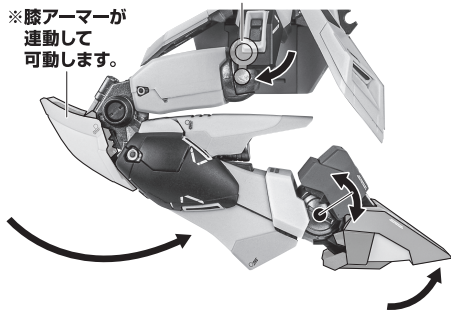

- ビーム・サーベル刃(大).....1個
- 腰部サーベル柄.....1個
- ビーム・ライフル.....1個
- ビーム・スプレーガン.....1個

- シールド.....1個
- シールドジョイントA/B.....各1個
- ディスプレイジョイントA/B.....各1個

- 支柱.....1個
- 台座.....1個
- 補助棒.....1個

■本体手首

■交換用手首(本体手首とつけかえることができます。)

本体の可動

※脚付け根軸がスイングします。

バックパックの組み立て方

インコムの展開

※ケーブル(奥/外)を画像のように折り曲げた角に、リレーインコムをはさみます。

ケーブル(外)のみ

ケーブル(奥/外)

ビーム・サーベル

ビーム・ライフル

ビーム・スプレーガン

シールド

ディスプレイ

※3ヶ所のロックを解除することで各部を可動させることができます。

支柱の可動

支柱

魂STAGEでのディスプレイ