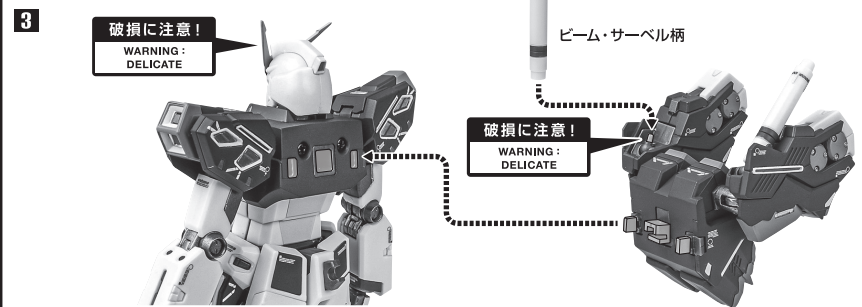

- ビーム・サーベル刃(大).....1個
- 腰部サーベル柄.....1個
- ビーム・ライフル.....1個
- ビーム・スプレーガン.....1個

- シールド.....1個
- シールドジョイントA/B.....各1個
- ディスプレイジョイントA/B.....各1個

- 支柱.....1個
- 台座.....1個
- 補助棒.....1個

■本体手首

■交換用手首(本体手首とつけかえることができます。)

本体の可動

※脚付け根軸がスイングします。

バックパックの組み立て方

インコムの展開

※ケーブル(奥/外)を画像のように折り曲げた角に、リレーインコムをはさみます。

ケーブル(外)のみ

ケーブル(奥/外)

ビーム・サーベル

ビーム・ライフル

ビーム・スプレーガン

シールド

ディスプレイ

※3ヶ所のロックを解除することで各部を可動させることができます。

支柱の可動

支柱

魂STAGEでのディスプレイ