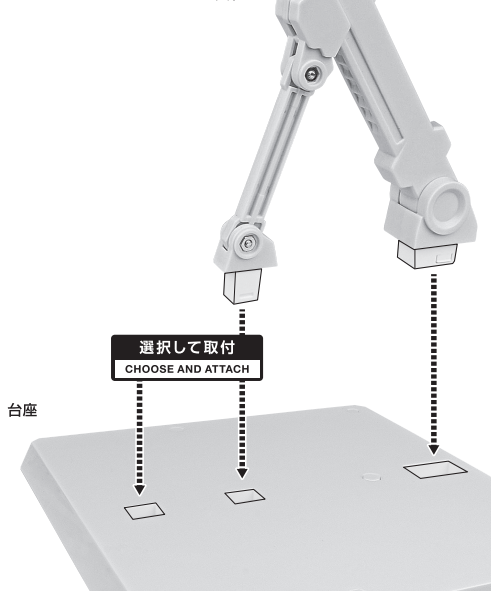

- ビーム・サーベル刃(大).....1個
- 腰部サーベル柄.....1個
- ビーム・ライフル.....1個
- ビーム・スプレーガン.....1個

- シールド.....1個
- シールドジョイントA/B.....各1個
- ディスプレイジョイントA/B.....各1個

- 支柱.....1個
- 台座.....1個
- 補助棒.....1個

■本体手首

■交換用手首(本体手首とつけかえることができます。)

本体の可動

※脚付け根軸がスイングします。

バックパックの組み立て方

インコムの展開

※ケーブル(奥/外)を画像のように折り曲げた角に、リレーインコムをはさみます。

ケーブル(外)のみ

ケーブル(奥/外)

ビーム・サーベル

ビーム・ライフル

ビーム・スプレーガン

シールド

ディスプレイ

※3ヶ所のロックを解除することで各部を可動させることができます。

支柱の可動

支柱

魂STAGEでのディスプレイ

※ディスプレイジョイントBを使うと、別売りの魂STAGE ACT MECHANICSでディスプレイできます。

ディスプレイジョイントA

ディスプレイジョイントB