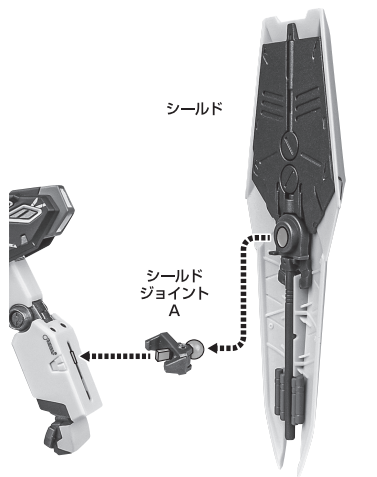

- ビーム・サーベル刃(大).....1個
- 腰部サーベル柄.....1個
- ビーム・ライフル.....1個
- ビーム・スプレーガン.....1個

- シールド.....1個
- シールドジョイントA/B.....各1個
- ディスプレイジョイントA/B.....各1個

- 支柱.....1個
- 台座.....1個
- 補助棒.....1個

■本体手首

■交換用手首(本体手首とつけかえることができます。)

本体の可動

※脚付け根軸がスイングします。

バックパックの組み立て方

インコムの展開

※ケーブル(奥/外)を画像のように折り曲げた角に、リレーインコムをはさみます。

ケーブル(外)のみ

ケーブル(奥/外)

ビーム・サーベル

ビーム・ライフル

ビーム・スプレーガン

シールド

ディスプレイ

※3ヶ所のロックを解除することで各部を可動させることができます。

支柱の可動

支柱

魂STAGEでのディスプレイ