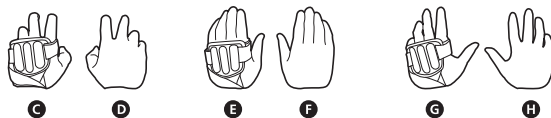

ブラックアダム(ブラックアダム)

取扱説明書

セット内容	
●フィギュア本体	1体
●交換用頭部パーツ	1個
●交換用手首パーツ	6個
●交換用腕パーツ	1個
●交換用胸パーツ(A,B,C)	各1個
●クローク	1個
●取扱説明書(本書)	1枚

SET CONTENTS	
●FIGURE	1
●INTERCHANGEABLE HEAD PART	1
●INTERCHANGEABLE HAND PARTS	6
●INTERCHANGEABLE ARM PART	1
●INTERCHANGEABLE CHEST PARTS (A,B,C)	1 EACH
●CLOAK	1
●INSTRUCTION MANUAL (THIS PAPER)	1

※画像と商品は多少異なりますのでご了承ください。
/ PRODUCT MAY DIFFER FROM ILLUSTRATION.

ディスプレイサポートには別売りの魂STAGEを!⇒

<https://tamashii.jp/special/t_stage/>

矢印一覧 / ARROW LIST

⇄ 取り付けます / ATTACHABLE

⇐ 取り外します / REMOVABLE

⇨ 可動します / MOVABLE

■ 手首パーツ / HAND PARTS

本体手首パーツ
HAND PARTS ON THE BODY

交換用手首パーツ(本体手首とつけかえることができます。)
INTERCHANGEABLE HAND PARTS

※パーツを持たせたままにすると色が移るおそれがあります。
※COLOR MAY MIGRATE IF LEFT HOLDING PARTS FOR A LONG TIME.