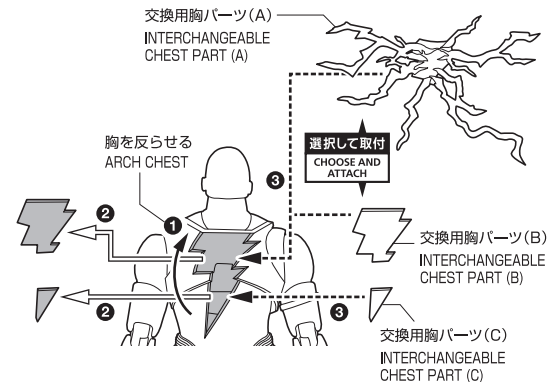

■ 交換用胸パーツ / CHEST PARTS