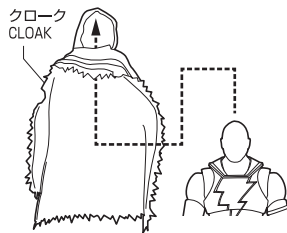

■ クローク / CLOAK

- ※クロークを動かし過ぎると中のワイヤーが破損するおそれがあります。
- ※ Excessive movement of the cloak can damage the wires inside.
- ※手加工のため、縫製などにバラツキがあります。
- ※長時間接し続けると、色が移るおそれがあります。