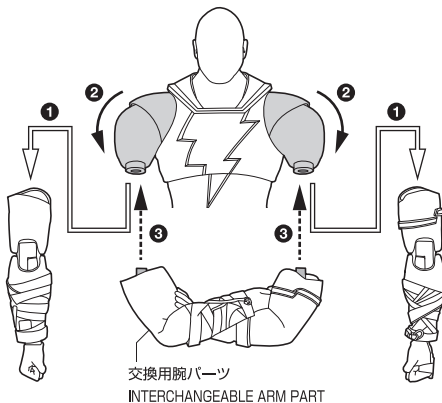

■ 腕パーツ / ARM PARTS