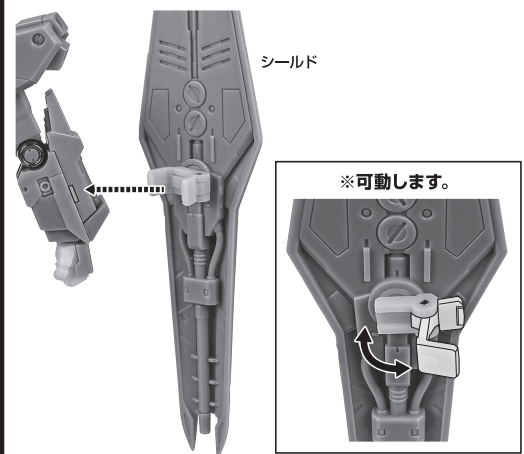

シールド

シールド

※可動します。