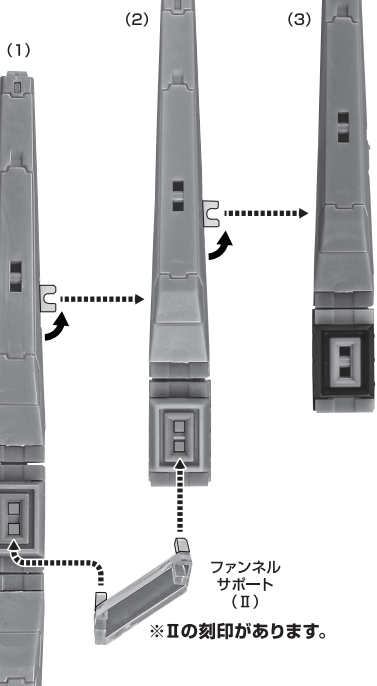

※Ⅲの刻印があります。

4

反対側も同様
SAME ON OTHER SIDE

※可動します。

[右サイド別Ver.] ※下図のように組み合わせることができます。

※フィン・ファンネル (2/3) を逆向きに畳みます。

他も同様
SAME FOR OTHERS

2 ※外側から1・2・3の順番に組みます。

右サイド

ファンネル サポート (Ⅱ)
※Ⅱの刻印があります。

ファンネルの基本装備形

1

右サイド

2

左サイド

※画像の位置に取り付けます。