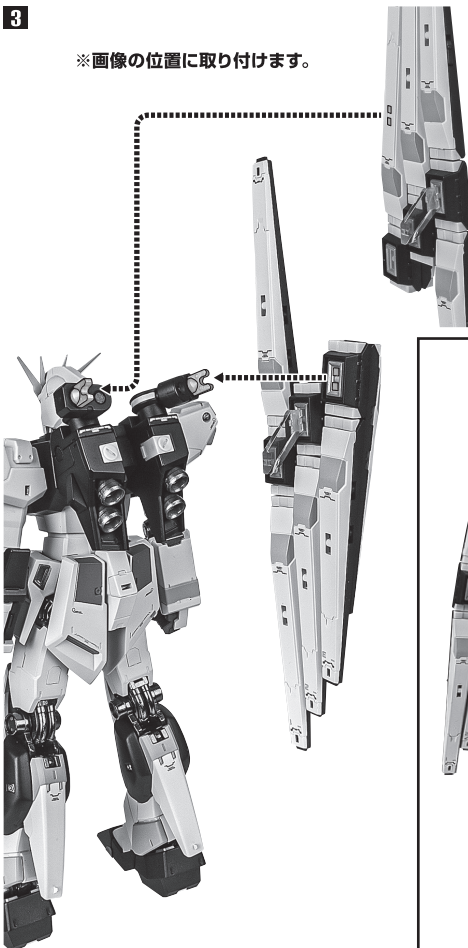

右サイド

ファンネル サポート (Ⅱ)
※Ⅱの刻印があります。

ファンネルの基本装備形

1

右サイド

2

左サイド

※画像の位置に取り付けます。