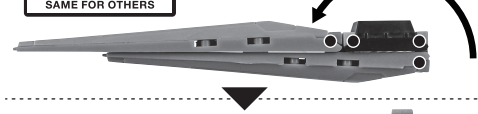

※Ⅲの刻印があります。

4

反対側も同様
SAME ON OTHER SIDE

※可動します。

[右サイド別Ver.] ※下図のように組み合わせることができます。

※フィン・ファンネル (2/3) を逆向きに畳みます。

他も同様
SAME FOR OTHERS

2 ※外側から1・2・3の順番に組みます。

右サイド

ファンネル サポート (Ⅱ)
※Ⅱの刻印があります。

ファンネルの基本装備形

1

右サイド

2

左サイド

※画像の位置に取り付けます。