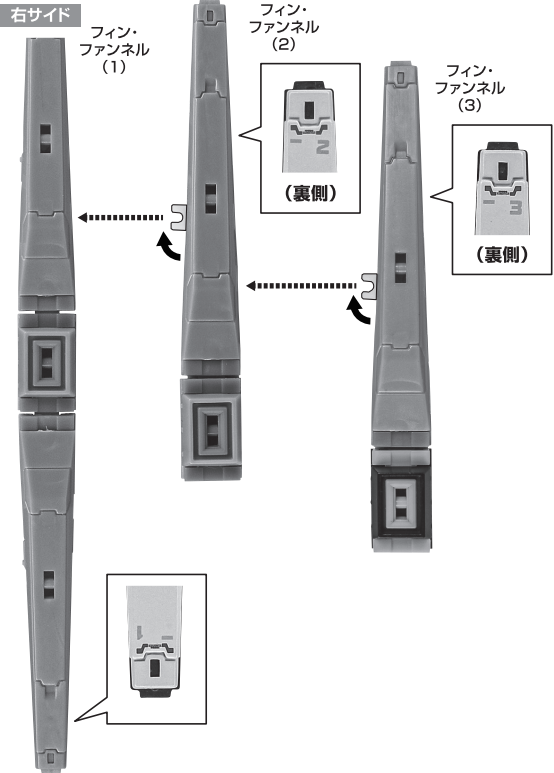

フィン・ファンネル(3)

2 ※外側から1・2・3の順番に組みます。

右サイド

ファンネル サポート (Ⅱ)
※Ⅱの刻印があります。

ファンネルの基本装備形

1

右サイド