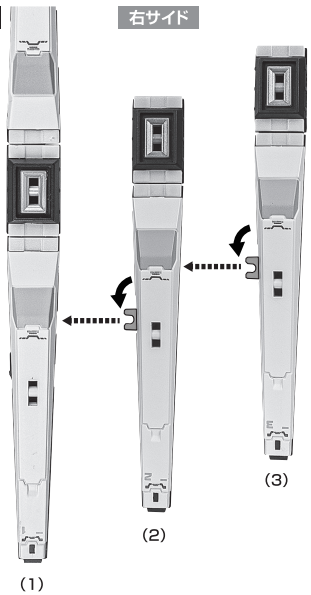

右サイド

ファンネル サポート (Ⅱ)
※Ⅱの刻印があります。

ファンネルの基本装備形

1

右サイド

2

左サイド

※画像の位置に取り付けます。