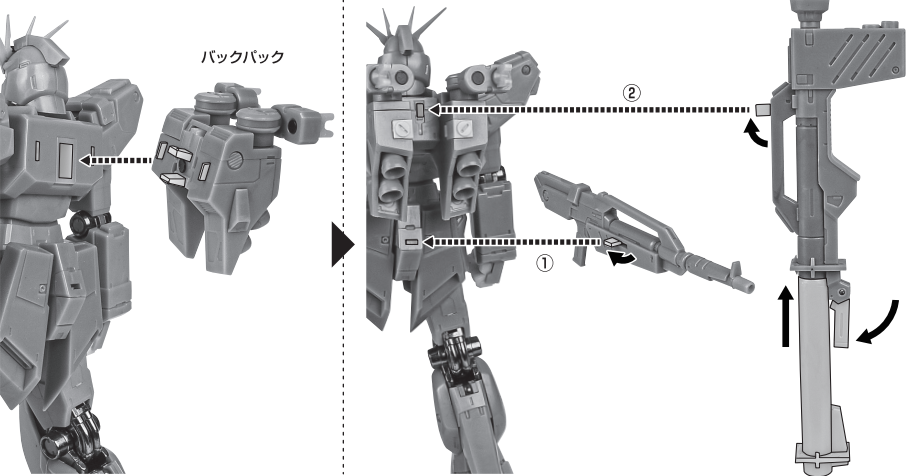

※胸下で曲げると、コックピット下部が沈みます。

※脚付け根軸がスイングします。

コスレ注意!
WARNING: MAY RUB OFF

※膝を深く曲げるとふくらはぎのフィンが運動して可動します。

※足首は3箇所可動します。

ビーム・ライフル/ニュー・ハイパー・バズーカ

ビーム・サーベル

ビーム・サーベル刃