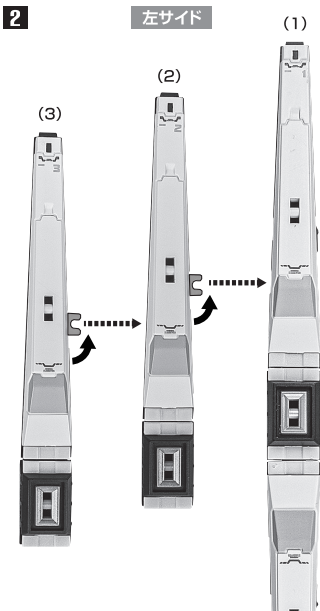

矢印一覧 Arrow List

- 取付けます。 Attachable
- 取り外します。 Removable
- 可動します。 Movable

■ 取扱説明書の画像と商品とは、多少異なりますのでご了承ください。

ディスプレイサポートには別売りの魂STAGEを!⇒

https://tamashiiweb.com/special/t_stage/

セット内容

- 取扱説明書(本書) 1枚
- vガンダム 本体 1体
- 交換用手首 6個
- バックパック 1個
- ビーム・サーベル柄 1個
- ビーム・サーベル刃 1個
- ビーム・ライフル 1個
- ニュー・ハイパー・バズーカ 1個
- シールド 1個
- フィン・ファンネル(1~3) 各2個
- ファンネルサポート(II/III) 各2個

右サイド

ファンネル サポート (Ⅱ)
※Ⅱの刻印があります。

ファンネルの基本装備形

1

右サイド

2

左サイド

※画像の位置に取り付けます。