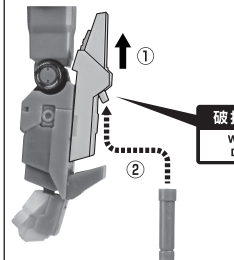

矢印一覧 Arrow List

- 取付けます。 Attachable
- 取り外します。 Removable
- 可動します。 Movable

■ 取扱説明書の画像と商品とは、多少異なりますのでご了承ください。

ディスプレイサポートには別売りの魂STAGEを!⇒

https://tamashiiweb.com/special/t_stage/

セット内容

- 取扱説明書(本書) 1枚
- vガンダム 本体 1体
- 交換用手首 6個
- バックパック 1個
- ビーム・サーベル柄 1個
- ビーム・サーベル刃 1個
- ビーム・ライフル 1個
- ニュー・ハイパー・バズーカ 1個
- シールド 1個
- フィン・ファンネル(1~3) 各2個
- ファンネルサポート(II/III) 各2個

- ファンネル支柱 6個
- ファンネルジョイント 6個
- ファンネル基部 1個
- ディスプレイジョイント 1個
- 支柱(大/小) 各1個
- 台座 1個

■ 本体手首

■ 交換用手首(本体手首とつけかえることができます。)

本体の可動

破損に注意!
WARNING: DELICATE

vガンダム 本体

コスレ注意!
WARNING: MAY RUB OFF

※上腕をひねる時は、肩アーマーを上げます。

※胸下で曲げると、コックピット下部が沈みます。

※脚付け根軸がスイングします。

コスレ注意!
WARNING: MAY RUB OFF

※膝を深く曲げるとふくらはぎのフィンが運動して可動します。

※足首は3箇所可動します。

ビーム・ライフル/ニュー・ハイパー・バズーカ

ビーム・サーベル

ビーム・サーベル刃

破損に注意!
WARNING: DELICATE

ビーム・サーベル柄
手首D

※左腕部アーマーをスライドさせると同時に取付基部が起き上がります。

破損に注意!
WARNING: DELICATE

ビーム・サーベル柄

※閉じる時はサーベルを下ろしながらスライドさせてください。

シールド

シールド