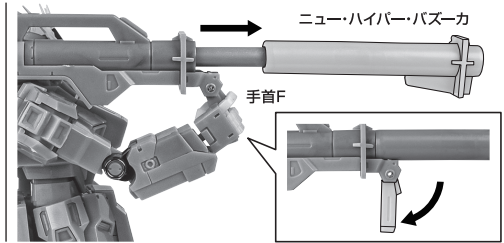

- ファンネル支柱 6個
- ファンネルジョイント 6個
- ファンネル基部 1個
- ディスプレイジョイント 1個
- 支柱(大/小) 各1個
- 台座 1個

■ 本体手首

■ 交換用手首(本体手首とつけかえることができます。)

本体の可動

破損に注意!
WARNING: DELICATE

vガンダム 本体

コスレ注意!
WARNING: MAY RUB OFF

※上腕をひねる時は、肩アーマーを上げます。

※胸下で曲げると、コックピット下部が沈みます。

※脚付け根軸がスイングします。

コスレ注意!
WARNING: MAY RUB OFF

※膝を深く曲げるとふくらはぎのフィンが運動して可動します。

※足首は3箇所可動します。

ビーム・ライフル/ニュー・ハイパー・バズーカ

ビーム・サーベル

ビーム・サーベル刃