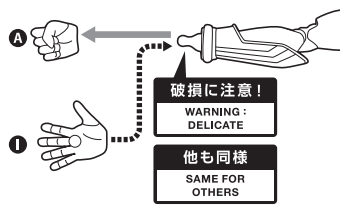

矢印一覧 / Arrow List

ディスプレイサポートには別売りの魂STAGEを!⇒

[https://tamashii.jp/special/t\\_stage/](https://tamashii.jp/special/t_stage/)

**注意**  
CAUTION

※ 本商品は全体に彩色を施しているため、組み立て～操作の際にキズがつくおそれがあります。また、尖った箇所が多くありますので、取扱には十分注意してください。

※ All parts of this product have been painted. Please take thorough care when handling the product as there is a risk of scratching the product when assembling and operating it.

手首パーツ / HAND PARTS

PETエフェクト / PET EFFECT