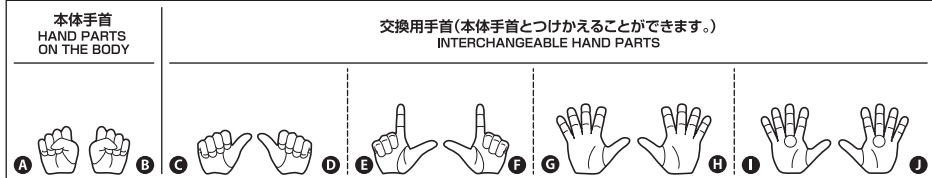

矢印一覧 / Arrow List

ディスプレイサポートには別売りの魂STAGEを!⇒

[https://tamashii.jp/special/t\\_stage/](https://tamashii.jp/special/t_stage/)

**注意**  
CAUTION

※ 本商品は全体に彩色を施しているため、組み立て～操作の際にキズがつくおそれがあります。また、尖った箇所が多くありますので、取扱には十分注意してください。

※ All parts of this product have been painted. Please take thorough care when handling the product as there is a risk of scratching the product when assembling and operating it.

手首パーツ / HAND PARTS

PETエフェクト / PET EFFECT