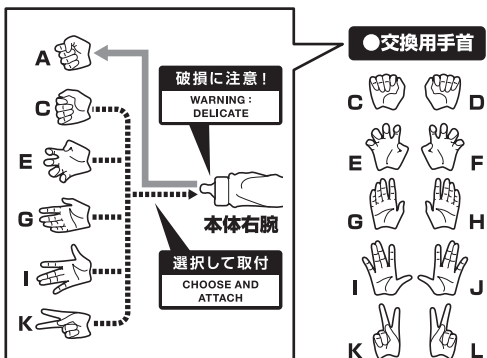

ディスプレイサポートには別売りの魂STAGEを!⇒

https://tamashiweb.com/special/t_stage/

注意 お買い上げのお客様へ 必ずお読みください。

- 本商品の対象年齢は15才以上です。対象年齢未満のお子様には絶対に与えないでください。
- 小さな部品がありますので、小さなお子様が誤って飲み込まないように注意してください。窒息などの危険があります。
- 尖った部分や鋭い部分がありますので、取扱や保管場所に注意してください。思わぬケガをするおそれがあります。

〈使用上の注意〉

- 本商品は精密に作られています。無理な力を加えたり、落としたりすると破損するおそれがあります。
- 可動部分・取付部分を無理な方向に強く引っ張ったり、曲げたりしないでください。
- 本商品を樹脂製のソファやシート、タイルなどの上に置かないでください。長時間接触していると色がる場合があります。