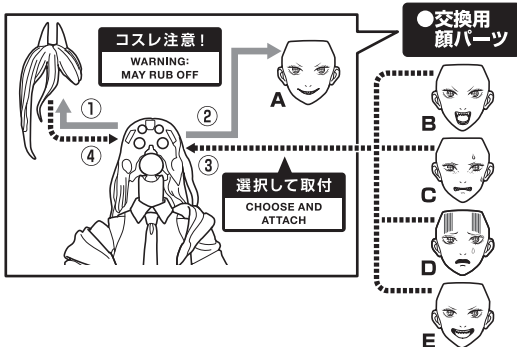

ディスプレイサポートには別売りの魂STAGEを!⇒

https://tamashiweb.com/special/t_stage/

注意 お買い上げのお客様へ 必ずお読みください。

- 本商品の対象年齢は15才以上です。対象年齢未満のお子様には絶対に与えないでください。
- 小さな部品がありますので、小さなお子様が誤って飲み込まないように注意してください。窒息などの危険があります。
- 尖った部分や鋭い部分がありますので、取扱や保管場所に注意してください。思わぬケガをするおそれがあります。

〈使用上の注意〉

- 本商品は精密に作られています。無理な力を加えたり、落としたりすると破損するおそれがあります。
- 可動部分・取付部分を無理な方向に強く引っ張ったり、曲げたりしないでください。
- 本商品を樹脂製のソファやシート、タイルなどの上に置かないでください。長時間接触していると色がる場合があります。