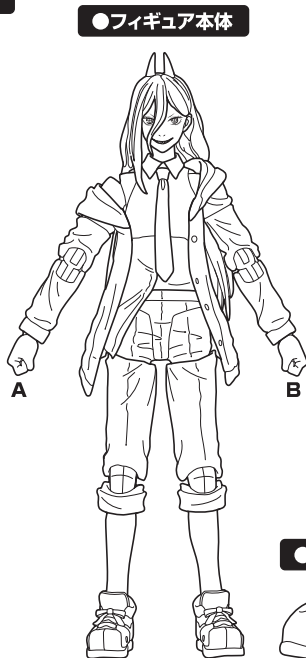

ディスプレイサポートには別売りの魂STAGEを!⇒

https://tamashiweb.com/special/t_stage/

注意 お買い上げのお客様へ 必ずお読みください。

- 本商品の対象年齢は15才以上です。対象年齢未満のお子様には絶対に与えないでください。
- 小さな部品がありますので、小さなお子様が誤って飲み込まないように注意してください。窒息などの危険があります。
- 尖った部分や鋭い部分がありますので、取扱や保管場所に注意してください。思わぬケガをするおそれがあります。

〈使用上の注意〉

- 本商品は精密に作られています。無理な力を加えたり、落としたりすると破損するおそれがあります。
- 可動部分・取付部分を無理な方向に強く引っ張ったり、曲げたりしないでください。
- 本商品を樹脂製のソファやシート、タイルなどの上に置かないでください。長時間接触していると色がる場合があります。