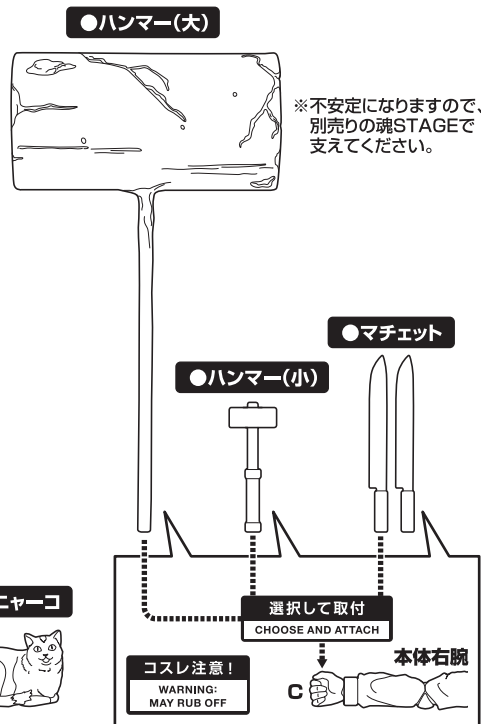

ディスプレイサポートには別売りの魂STAGEを!⇒

https://tamashiweb.com/special/t_stage/

注意 お買い上げのお客様へ 必ずお読みください。

- 本商品の対象年齢は15才以上です。対象年齢未満のお子様には絶対に与えないでください。
- 小さな部品がありますので、小さなお子様が誤って飲み込まないように注意してください。窒息などの危険があります。
- 尖った部分や鋭い部分がありますので、取扱や保管場所に注意してください。思わぬケガをするおそれがあります。

〈使用上の注意〉

- 本商品は精密に作られています。無理な力を加えたり、落としたりすると破損するおそれがあります。
- 可動部分・取付部分を無理な方向に強く引っ張ったり、曲げたりしないでください。
- 本商品を樹脂製のソファやシート、タイルなどの上に置かないでください。長時間接触していると色がる場合があります。