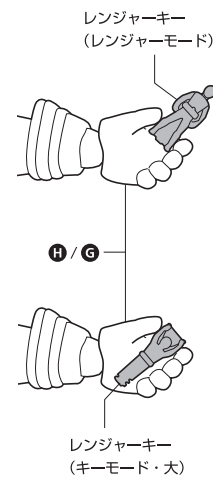

GOKAI RED

セット内容

※画像と商品は多少異なりますのでご了承下さい。

- ●フィギュア本体 1体
- ●交換用手首パーツ 13個
- ●レンジャーキー (レンジャーモード / 差込用 / キーモード) 各1個
- ●モバイルーツ (開 / 閉) 各1個
- ●ゴークカイガン 1個
- ●ゴークサイバベル 1個
- ●取扱説明書 (本書) 1枚

矢印一覧 / ARROW LIST	←--- 取り付けます / ATTACHABLE
← 取り外します / REMOVABLE	← 可動します / MOVABLE

ディスプレイサポートには別売りの魂STAGEを!⇒

<https://tamashiweb.com/special/t_stage/>

<注意> 本商品は全体に彩色を施しております。組み立て〜操作の際にキズがつくおそれがありますので取扱には十分注意してください。

本体手首パーツ	交換用手首パーツ
A B	(本体手首とつけかえることができます。) C D E F G H I J K L M N O
※パーツを持たせたままにすると色が移るおそれがあります。	

<可動時の注意> 軟質パーツ部が他の可動部と長時間接しないようにしてください (頭部やえり等)。変形や色移りの恐れがあります。

注意 お買い上げのお客様へ 必ずお読みください。

1. ●本商品の対象年齢は15才以上です。対象年齢未満のお子様には絶対に与えないでください。
   - ●小さな部品がありますので、小さなお子様が悪く飲み込まないように注意してください。窒息などの危険があります。
   - ●尖った部分や鋭い部分がありますので、取扱や保管場所に注意してください。思わぬケガをするおそれがあります。
2. <使用上の注意>
3. ●本商品は精密に作られています。無理な力を加えたり、落としたりすると破損するおそれがあります。
   - ●可動部分・取付部分を無理な方向に強く引っ張ったり、曲げたりしないでください。
   - ●本商品を樹脂製のソファやシート、タイルなどの上に置かないでください。長時間接触していると色が移る場合があります。

TAMASHII NATIONS STORE

More Details at tamashiweb.com/store/

レンジャーキーの持たせ方