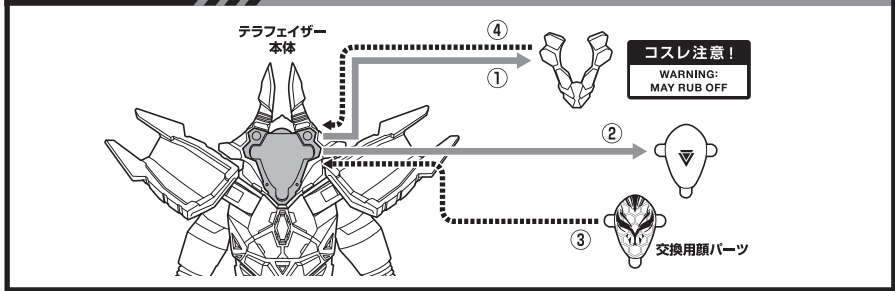

### 矢印一覧 / Arrow List

- |   |  |  |
|---|--|--|
|  取り付けます。<br>Attachable |  取り外します。<br>Removable |  動きます。<br>Movable |
|---|--|--|

ディスプレイサポートには

別売りの魂STAGEを!⇒

[https://tamashiiweb.com/special/t\\_stage/](https://tamashiiweb.com/special/t_stage/)

■ 取扱説明書の画像と商品とは、多少異なりますのでご了承ください。

### 交換用顔パーツ