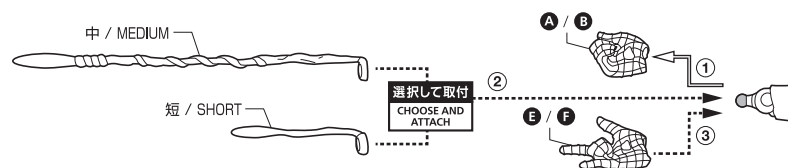

ウェブの取り付け方
WEB ASSEMBLY

⚠ 注意 お買い上げのお客様へ 必ずお読みください。

1. 本商品の対象年齢は15才以上です。対象年齢未満のお子様には絶対に与えないでください。
   - 小さな部品がありますので、小さなお子様が悪く誤って飲み込まないように注意してください。窒息などの危険があります。
   - 尖った部分や鋭い部分がありますので、取扱や保管場所に注意してください。思わぬケガをするおそれがあります。
2. <使用上の注意>
3. 本商品は精密に作られています。無理な力を加えたり、落としたりすると破損するおそれがあります。
   - 可動部分・取付部分を無理な方向に強く引っ張ったり、曲げたりしないでください。
   - 本商品を樹脂製のソファやシート、タイルなどの上に置かないでください。長時間接触していると色が移る場合があります。

⚠ CAUTION for ages 15 and up.

- Please handle with care and store out of the reach of children younger than 15 years old.
- This product may contain small parts. May be harmful if swallowed.
- This product may contain parts that have sharp points and edges. Please handle it carefully to avoid getting injured.
- Do not place this product on top of plastic furniture, sofa, sheet, tile or anything made of resin. It may cause color migration.
- Color, style and decoration may vary.

<DIRECTIONS>

- Please do not use excessive force when bending, pulling, or attaching movable parts.