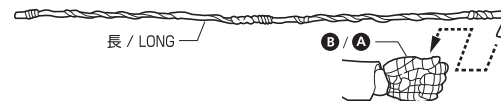

ウェブの取り付け方
WEB ASSEMBLY

⚠ 注意 お買い上げのお客様へ 必ずお読みください。

1. 本商品の対象年齢は15才以上です。対象年齢未満のお子様には絶対に与えないでください。
   - 小さな部品がありますので、小さなお子様が悪く誤って飲み込まないように注意してください。窒息などの危険があります。
   - 尖った部分や鋭い部分がありますので、取扱や保管場所に注意してください。思わぬケガをするおそれがあります。
2. <使用上の注意>
3. 本商品は精密に作られています。無理な力を加えたり、落としたりすると破損するおそれがあります。
   - 可動部分・取付部分を無理な方向に強く引っ張ったり、曲げたりしないでください。
   - 本商品を樹脂製のソファやシート、タイルなどの上に置かないでください。長時間接触していると色が移る場合があります。

⚠ CAUTION for ages 15 and up.

- Please handle with care and store out of the reach of children younger than 15 years old.
- This product may contain small parts. May be harmful if swallowed.
- This product may contain parts that have sharp points and edges. Please handle it carefully to avoid getting injured.
- Do not place this product on top of plastic furniture, sofa, sheet, tile or anything made of resin. It may cause color migration.
- Color, style and decoration may vary.

<DIRECTIONS>

- Please do not use excessive force when bending, pulling, or attaching movable parts.