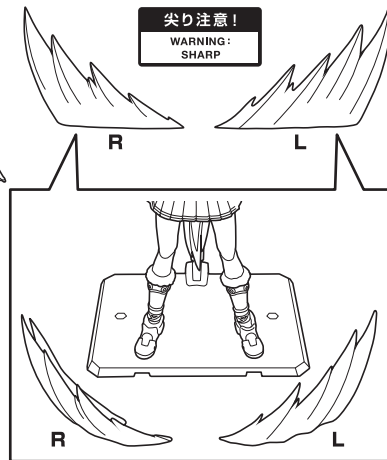

※凹部を裏から
押さえると
付けやすいです。

●しっぽ

●フィギュア本体

●エフェクトパーツ

●交換用手首

注意 お買い上げのお客様へ 必ずお読みください。

- 本商品の対象年齢は15才以上です。対象年齢未満のお子様には絶対に与えないでください。
- 小さな部品がありますので、小さなお子様が悪く飲み込まないように注意してください。窒息などの危険があります。
- 尖った部分や鋭い部分がありますので、取扱や保管場所に注意してください。思わぬケガをするおそれがあります。