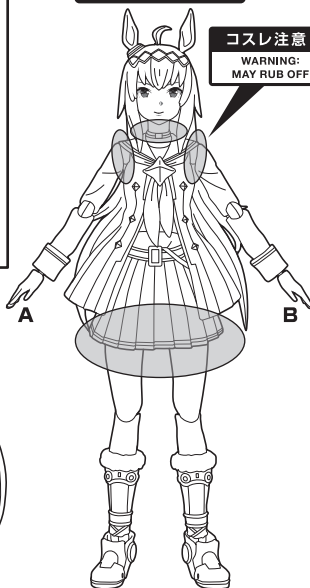

■ 取扱説明書の画像と商品とは、多少異なりますのでご了承ください。
 ■ PRODUCT MAY DIFFER FROM ILLUSTRATION.

ウマ娘 プリティーダービー オグリキャップ

© Cygames, Inc.

矢印一覧 / Arrow List

ディスプレイサポートには
別売りの魂STAGEを!⇒

https://tamashiiweb.com/special/t_stage/

●交換用顔パーツ

※凹部を裏から
押さえると
付けやすいです。

●しっぽ

●フィギュア本体

●エフェクトパーツ

●交換用手首

注意 お買い上げのお客様へ 必ずお読みください。

- 本商品の対象年齢は15才以上です。対象年齢未満のお子様には絶対に与えないでください。
- 小さな部品がありますので、小さなお子様が悪く飲み込まないように注意してください。窒息などの危険があります。
- 尖った部分や鋭い部分がありますので、取扱や保管場所に注意してください。思わぬケガをするおそれがあります。