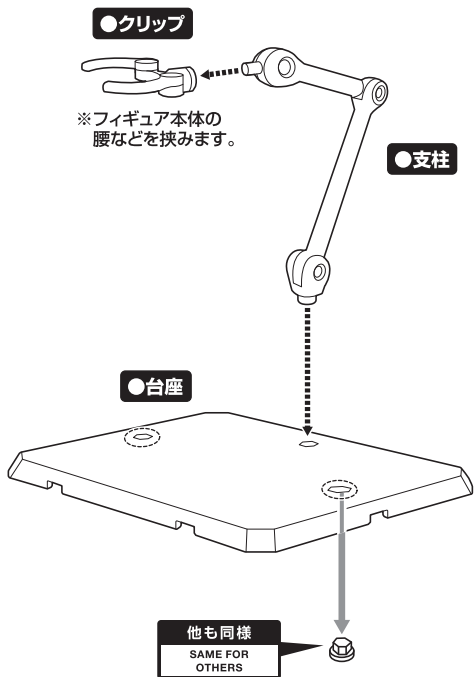

※凹部を裏から
押さえると
付けやすいです。

●しっぽ

●フィギュア本体

●エフェクトパーツ

●交換用手首

注意 お買い上げのお客様へ 必ずお読みください。

- 本商品の対象年齢は15才以上です。対象年齢未満のお子様には絶対に与えないでください。
- 小さな部品がありますので、小さなお子様が悪く飲み込まないように注意してください。窒息などの危険があります。
- 尖った部分や鋭い部分がありますので、取扱や保管場所に注意してください。思わぬケガをするおそれがあります。

《使用上の注意》

- 本商品は精密に作られています。無理な力を加えたり、落としたりすると破損するおそれがあります。
- 本商品を樹脂製のソファやシート、タイルなどの上に置かないでください。長時間接触していると色が移る場合があります。

注意
CAUTION

- ※ 本商品は全体に彩色を施しております。組み立て～操作の際に色が移ったりキズがつくおそれがありますので取扱には十分注意してください。
- ※ All parts of this product have been painted. Please take thorough care when handling the product as there is a risk of scratching the product when assembling and operating it.