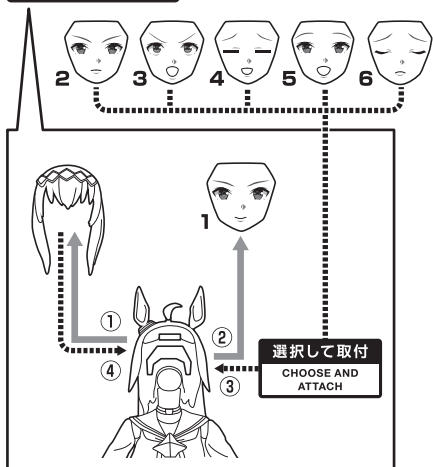

■ 取扱説明書の画像と商品とは、多少異なりますのでご了承ください。
 ■ PRODUCT MAY DIFFER FROM ILLUSTRATION.

ウマ娘 プリティーダービー オグリキャップ

© Cygames, Inc.

矢印一覧 / Arrow List

ディスプレイサポートには
別売りの魂STAGEを!⇒

https://tamashiiweb.com/special/t_stage/

●交換用顔パーツ

※凹部を裏から
押さえると
付けやすいです。

●しっぽ

●フィギュア本体

●エフェクトパーツ

●交換用手首

注意 お買い上げのお客様へ 必ずお読みください。

- 本商品の対象年齢は15才以上です。対象年齢未満のお子様には絶対に与えないでください。
- 小さな部品がありますので、小さなお子様が悪く飲み込まないように注意してください。窒息などの危険があります。
- 尖った部分や鋭い部分がありますので、取扱や保管場所に注意してください。思わぬケガをするおそれがあります。