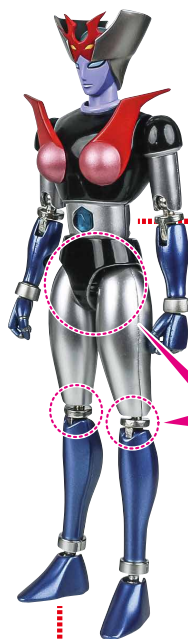

GX-8R アフロダイA
VS
GX-9R ミネルバX

取扱説明書

©ダイナミック企画・東映アニメーション

●本書の画像・イラストと実際の商品とは多少異なりますので、予めご了承ください。※画像はイメージです。

※画像のようになります。

転倒注意!

WARNING: TUMBLE

ミネルバXのディスプレイ

※本体腰を支えます。

ミネルバX
本体

コスレ注意!

WARNING:
MAY RUB OFF

台座
(ミネルバX)

※画像のようになります。

転倒注意!

WARNING:TUMBLE

▶ 飛行用ロケット

飛行用ロケット
(左)

※先端部を
アフロダイAに
取り付け、
発射すること
ができます。

飛行用ロケット
(右)

※「超合金魂 GX-105 マジンガーZ 革進 -KAKUMEI SHINKA-」
(別売り)に持たせることができます。
(※色が移る場合がありますので長時間
持たせたままにしないでください。)

「GX-105 マジンガーZ
革進 -KAKUMEI SHINKA-」

「マジンガーZ 革進」用
交換用握み手(左)