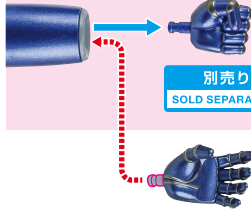

※本体腰を支えます。

ミネルバX
本体

コスレ注意!

WARNING:
MAY RUB OFF

台座
(ミネルバX)

※画像のようになります。

転倒注意!

WARNING:TUMBLE

▶ 飛行用ロケット

飛行用ロケット
(左)

※先端部を
アフロダイAに
取り付け、
発射すること
ができます。

飛行用ロケット
(右)

※「超合金魂 GX-105 マジンガーZ 革進 -KAKUMEI SHINKA-」
(別売り)に持たせることができます。
(※色が移る場合がありますので長時間
持たせたままにしないでください。)

「GX-105 マジンガーZ
革進 -KAKUMEI SHINKA-」

「マジンガーZ 革進」用
交換用握み手(左)

コスレ注意!

WARNING:MAY RUB OFF

マシンキングZ