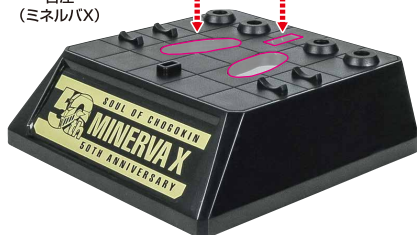

GX-8R アフロダイA
VS
GX-9R ミネルバX

取扱説明書

©ダイナミック企画・東映アニメーション

●本書の画像・イラストと実際の商品とは多少異なりますので、予めご了承ください。※画像はイメージです。

※画像のようになります。

転倒注意!

WARNING: TUMBLE

ミネルバXのディスプレイ

※本体腰を支えます。

ミネルバX
本体

コスレ注意!

WARNING:
MAY RUB OFF

台座
(ミネルバX)

※画像のようになります。

転倒注意!

WARNING:TUMBLE

▶ 飛行用ロケット

飛行用ロケット
(左)

※先端部を
アフロダイAに
取り付け、
発射すること
ができます。

飛行用ロケット
(右)

※「超合金魂 GX-105 マジンガーZ 革進 -KAKUMEI SHINKA-」
(別売り)に持たせることができます。
(※色が移る場合がありますので長時間
持たせたままにしないでください。)

「GX-105 マジンガーZ
革進 -KAKUMEI SHINKA-」

「マジンガーZ 革進」用
交換用握み手(左)