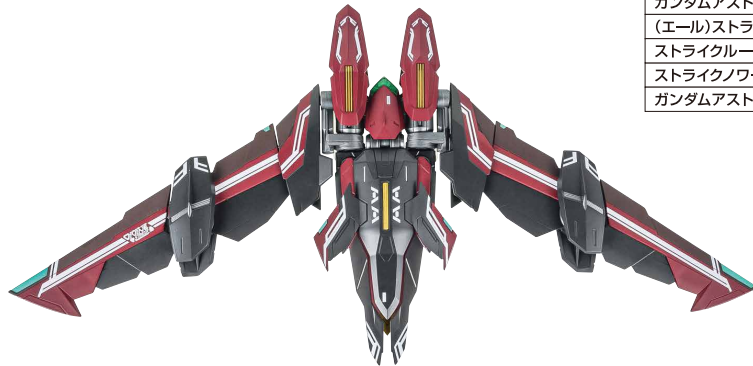

METAL BUILD

取扱説明書

BANDAI NAMCO

DIVINE STRIKER (ALTERNATIVE STRIKE Ver.)

メタルビルド ディバインストライカー (オルタナティブストライク Ver.)

© 創通・サンライズ

※画像はイメージです。 ※本書の画像と商品とは多少異なりますので、ご了承ください。

セット内容

取扱説明書(本書)

ガンダムアストレイ レッドフレーム(改)
ガンダムアストレイ ブルーフレーム
ガンダムアストレイ ブルーフレームセカンドリバイ
(エール)ストライクガンダム
ストライクルージュ
ストライクノールガンダム
ガンダムアストレイ ゴールドフレーム

に対応します。

ブレード

ディバインストライカー

アストレイ用
腰ジョイントストライク用
肩ジョイント

ビームハンドガン

MS合体用ジョイント

単独飛行形態ジョイント

マディガン専用複合銃

ディスプレイジョイント

補助支柱

クリップ

補助支柱基部

トリクロス改

サブ台座