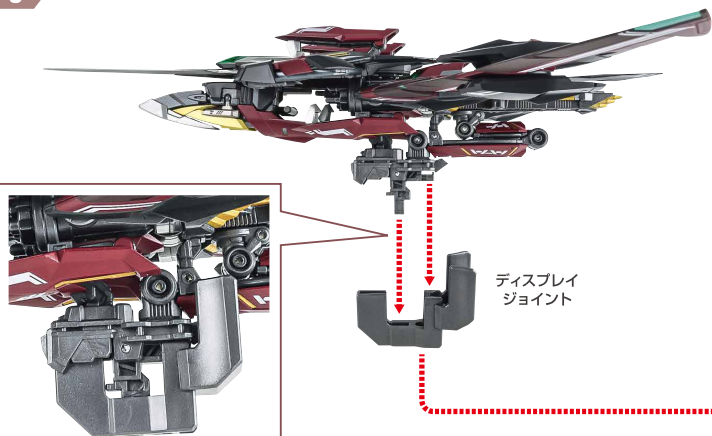

※ストライク用ジョイントにして
取り付けます。

単独飛行形態

1

単独飛行形態
ジョイント

2

3

4

※ピンを
この位置にします。

5

6

7

向きに注意！
NOTE THE DIRECTION

反対側も同様
SAME ON OTHER SIDE

8

9

ディスプレイ
ジョイント