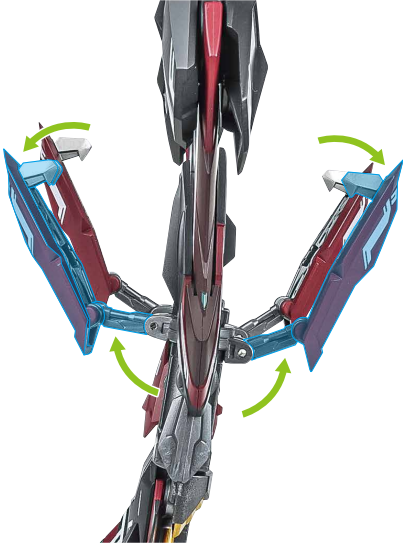

3

向きに注意!
NOTE THE DIRECTION

ディバインストライカー

※クローが可動します。

ディバインストライカー

※主翼を大クローとして展開できます。

ゴールドフレームとの合体

※アストレイ用ジョイントにて取り付けます。

クロー形態

1

2

3

5

4

※ディバインストライカーをクロー形態に変形させて、背中から展開することができます。

クリップ

補助支柱

別売り
SOLD SEPARATELY

「ガンダムアストレイ ゴールドフレーム (オルタナティブストライク Ver.)」付属支柱

補助支柱基部

「ガンダムアストレイ ゴールドフレーム (オルタナティブストライク Ver.)」付属台座

※画像のようになります。
(バランスをとってディスプレイしてください。)

落下注意！

WARNING: FALL