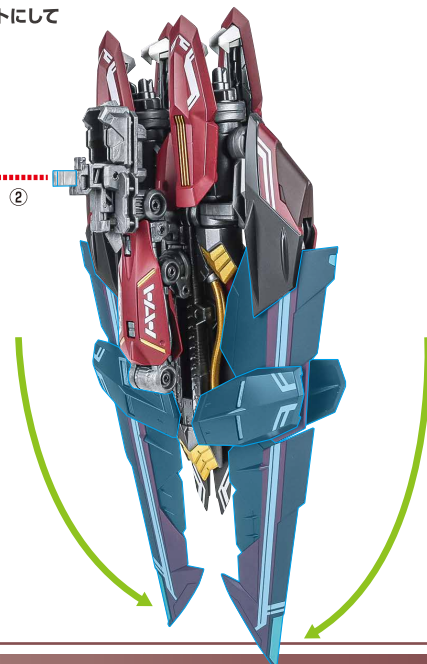

1

ストライク用
肩ジョイント

ストライクガンダム
本体

別売り
SOLD SEPARATELY

2

※グリップを
持たせます。

※ストライク用ピンにして
取り付けます。

※画像のようになります。

3

向きに注意!
NOTE THE DIRECTION

ディバインストライカー

※クローが可動します。

ディバインストライカー

※主翼を大クローとして展開できます。

ゴールドフレームとの合体

※アストレイ用ジョイントにて取り付けます。

クロー形態

1

2

3

5

4

※ディバインストライカーをクロー形態に変形させて、背中から展開することができます。

クリップ