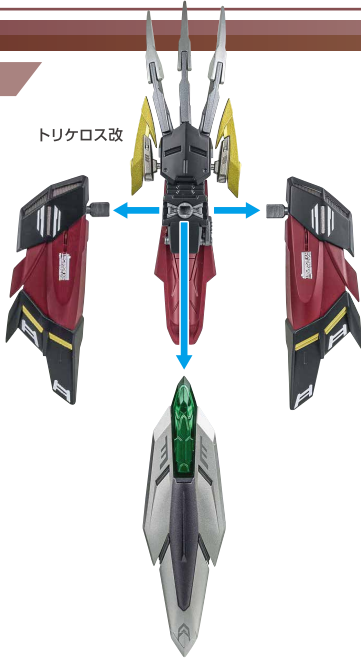

DIVINE STRIKER

ビームハンドガン

別売り
SOLD SEPARATELY

ガンダムアストレイ
ゴールドフレーム
本体右腕

マディガン専用複合銃

マディガン専用
複合銃

トリケロス改

1

トリケロス改

<ゴールドフレームに装着>

2

アストレイ用
腰ジョイント

※裏側にビームハンドガン/
マディガン専用複合銃を収納します。

3

※グリップを
持たせます。

①