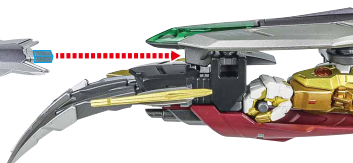

トリケロス改

<ゴールドフレームに装着>

2

アストレイ用
腰ジョイント

※裏側にビームハンドガン/
マディガン専用複合銃を収納します。

3

※グリップを
持たせます。

①

②

※アストレイ用
ピンにて
取り付けます。

※可動します。

※画像のようになります。

4

向きに注意!
NOTE THE DIRECTION

ブレード

<ストライクに装着>

1

ストライク用
肩ジョイント

ストライクガンダム
本体

別売り
SOLD SEPARATELY

2

※グリップを
持たせます。

※ストライク用ピンにして
取り付けます。

※画像のようになります。

3

向きに注意!
NOTE THE DIRECTION

ディバインストライカー

※クローが可動します。

ディバインストライカー

※主翼を大クローとして展開できます。

ゴールドフレームとの合体

※アストレイ用ジョイントにて取り付けます。