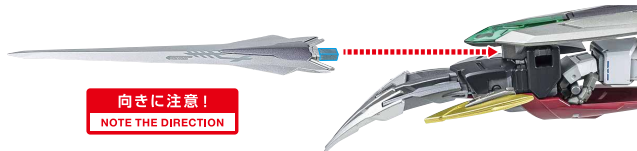

1

ストライク用
肩ジョイント

ストライクガンダム
本体

別売り
SOLD SEPARATELY

2

※グリップを
持たせます。

※ストライク用ピンにして
取り付けます。

※画像のようになります。

3

向きに注意!
NOTE THE DIRECTION

ディバインストライカー

※クローが可動します。

ディバインストライカー

※主翼を大クローとして展開できます。

ゴールドフレームとの合体

※アストレイ用ジョイントにて取り付けます。