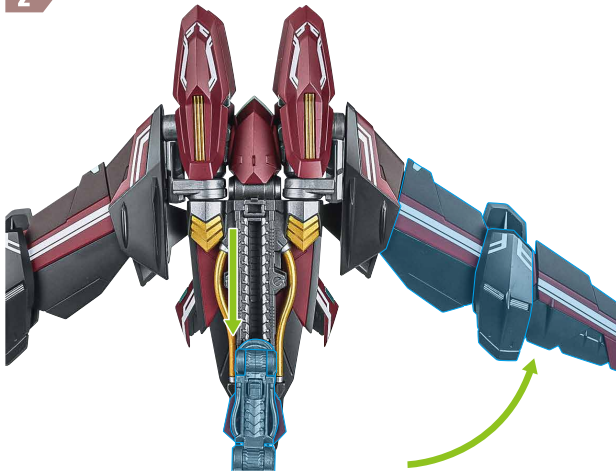

1

ストライク用
肩ジョイント

ストライクガンダム
本体

別売り
SOLD SEPARATELY

2

※グリップを
持たせます。

※ストライク用ピンにして
取り付けます。

※画像のようになります。

3

向きに注意!
NOTE THE DIRECTION

ディバインストライカー

※クローが可動します。

ディバインストライカー

※主翼を大クローとして展開できます。

ゴールドフレームとの合体

※アストレイ用ジョイントにて取り付けます。

クロー形態

1

2

3

5

4

※ディバインストライカーをクロー形態に変形させて、背中から展開することができます。

クリップ