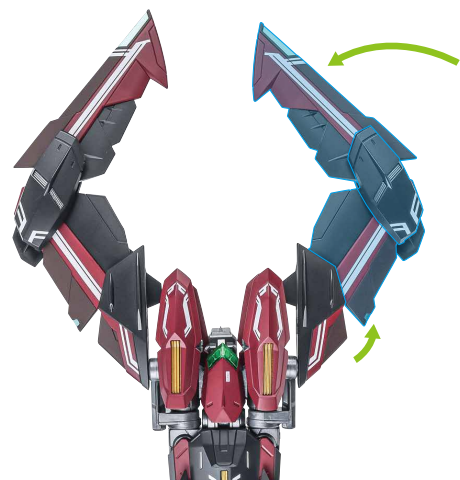

1

ストライク用
肩ジョイント

ストライクガンダム
本体

別売り
SOLD SEPARATELY

2

※グリップを
持たせます。

※ストライク用ピンにして
取り付けます。

※画像のようになります。

3

向きに注意!
NOTE THE DIRECTION

ディバインストライカー

※クローが可動します。

ディバインストライカー

※主翼を大クローとして展開できます。

ゴールドフレームとの合体

※アストレイ用ジョイントにて取り付けます。

クロー形態

1

2

3

5

4

※ディバインストライカーをクロー形態に変形させて、背中から展開することができます。

クリップ