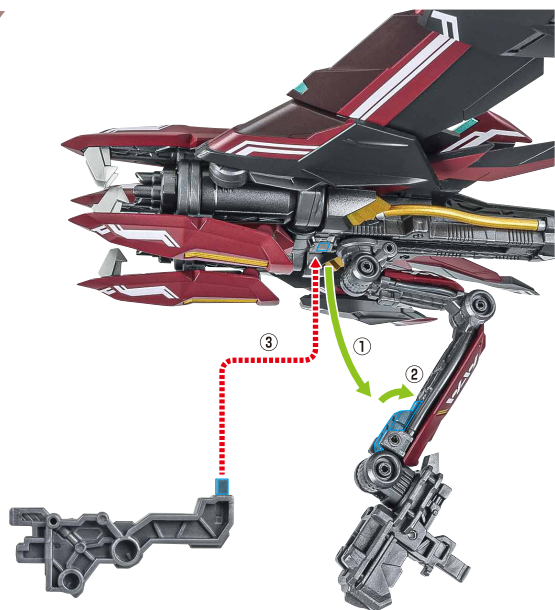

1

ストライク用
肩ジョイント

ストライクガンダム
本体

別売り
SOLD SEPARATELY

2

※グリップを
持たせます。

※ストライク用ピンにして
取り付けます。

※画像のようになります。

クロー形態

1

2

3

5

4

※ディバインストライカーをクロー形態に変形させて、背中から展開することができます。

クリップ

補助支柱

別売り
SOLD SEPARATELY

「ガンダムアストレイ ゴールドフレーム (オルタナティブストライク Ver.)」付属支柱

補助支柱基部

「ガンダムアストレイ ゴールドフレーム (オルタナティブストライク Ver.)」付属台座

※画像のようになります。
(バランスをとってディスプレイしてください。)

落下注意！

WARNING: FALL

転倒注意！

WARNING: TUMBLE

フライト形態

1

MS合体用ジョイント

(※ウイングが水平位置で固定されます。)

※画像ようになります。

<ストライクに装着>