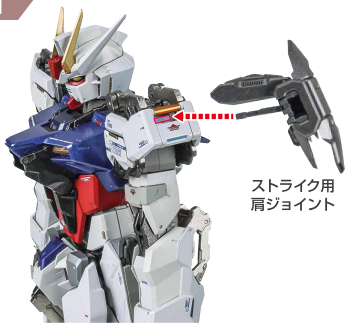

②

※アストレイ用
ピンにて
取り付けます。

※可動します。

※画像のようになります。

4

向きに注意!
NOTE THE DIRECTION

ブレード

<ストライクに装着>

1

ストライク用
肩ジョイント

ストライクガンダム
本体

別売り
SOLD SEPARATELY

2

※グリップを
持たせます。

※ストライク用ピンにして
取り付けます。

※画像のようになります。