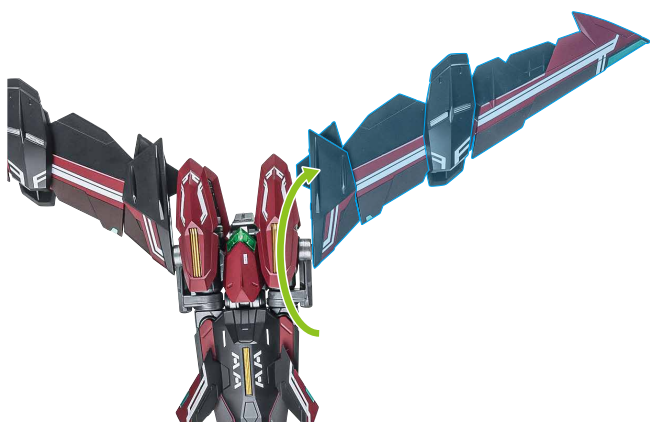

1

ストライク用
肩ジョイント

ストライクガンダム
本体

別売り
SOLD SEPARATELY

2

※グリップを
持たせます。

※ストライク用ピンにして
取り付けます。

※画像のようになります。

3

向きに注意!
NOTE THE DIRECTION

ディバインストライカー

※クローが可動します。

ディバインストライカー

※主翼を大クローとして展開できます。

ゴールドフレームとの合体

※アストレイ用ジョイントにて取り付けます。

クロー形態

1

2

3

5

4

※ディバインストライカーをクロー形態に変形させて、背中から展開することができます。

クリップ