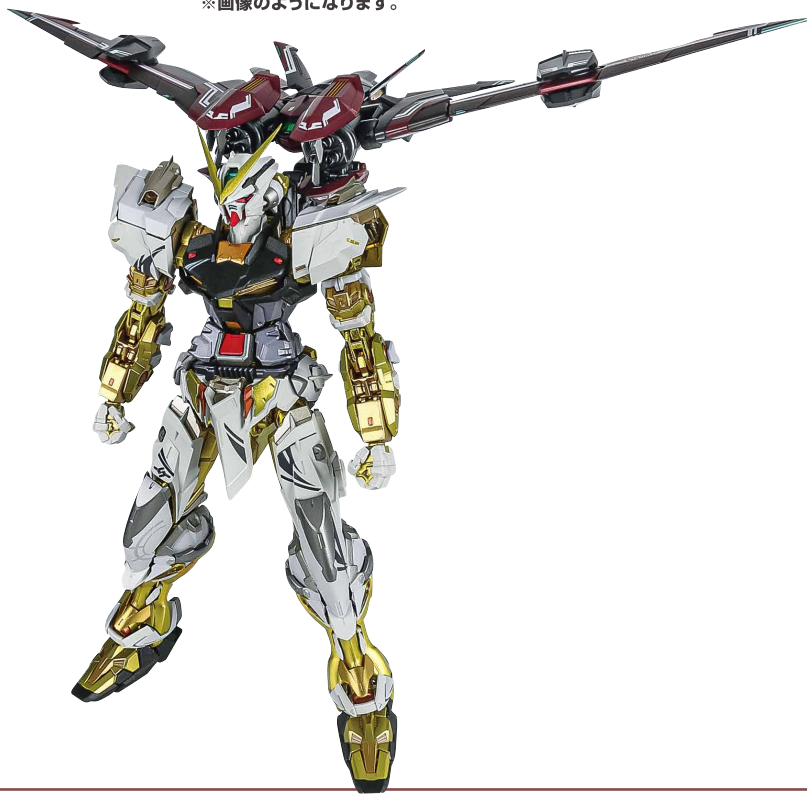

転倒注意！

WARNING: TUMBLE

フライト形態

1

MS合体用ジョイント

(※ウイングが水平位置で固定されます。)

※画像ようになります。

<ストライクに装着>