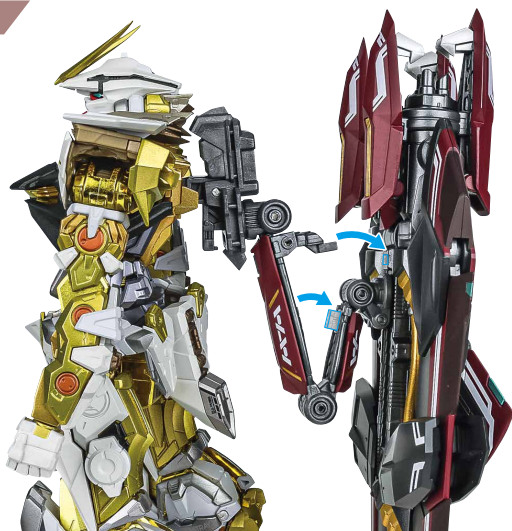

3

向きに注意!
NOTE THE DIRECTION

ディバインストライカー

※クローが可動します。

ディバインストライカー

※主翼を大クローとして展開できます。

ゴールドフレームとの合体

※アストレイ用ジョイントにて取り付けます。

クロー形態

1

2

3

5

4

※ディバインストライカーをクロー形態に変形させて、背中から展開することができます。

クリップ