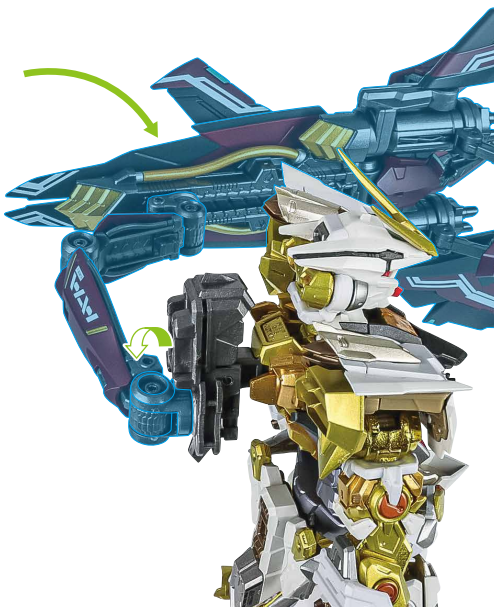

3

向きに注意!
NOTE THE DIRECTION

ディバインストライカー

※クローが可動します。

ディバインストライカー

※主翼を大クローとして展開できます。

ゴールドフレームとの合体

※アストレイ用ジョイントにて取り付けます。

クロー形態

1

2

3

5

4

※ディバインストライカーをクロー形態に変形させて、背中から展開することができます。

クリップ

補助支柱

別売り
SOLD SEPARATELY

「ガンダムアストレイ ゴールドフレーム (オルタナティブストライク Ver.)」付属支柱

補助支柱基部

「ガンダムアストレイ ゴールドフレーム (オルタナティブストライク Ver.)」付属台座

※画像のようになります。
(バランスをとってディスプレイしてください。)

落下注意！

WARNING: FALL