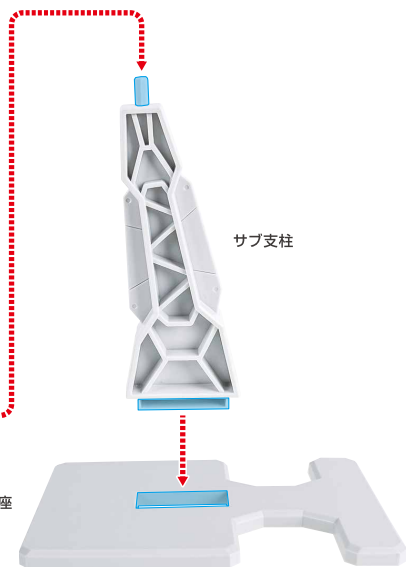

転倒注意！

WARNING: TUMBLE

フライト形態

1

MS合体用ジョイント

(※ウイングが水平位置で固定されます。)

※画像ようになります。

<ストライクに装着>

※ストライク用ジョイントにして
取り付けます。

単独飛行形態

1

単独飛行形態
ジョイント

2

3

4

※ピンを
この位置にします。

5

6

7

向きに注意！
NOTE THE DIRECTION

反対側も同様
SAME ON OTHER SIDE

8

9

ディスプレイ
ジョイント

※画像のように取り付けます。

サブ支柱

サブ台座

※画像のようになります。

落下注意！
WARNING: FALL

転倒注意！
WARNING: TUMBLE