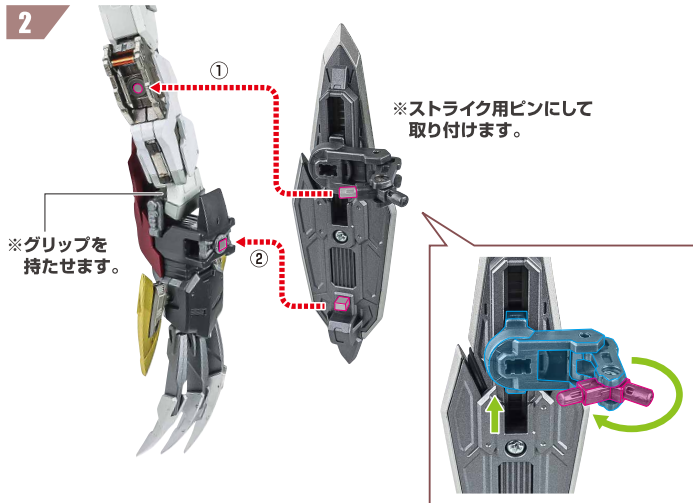

②

※アストレイ用
ピンにて
取り付けます。

※可動します。

※画像のようになります。

4

向きに注意!
NOTE THE DIRECTION

ブレード

<ストライクに装着>

1

ストライク用
肩ジョイント

ストライクガンダム
本体

別売り
SOLD SEPARATELY

2

※グリップを
持たせます。

※ストライク用ピンにして
取り付けます。

※画像のようになります。

3

向きに注意!
NOTE THE DIRECTION

ディバインストライカー

※クローが可動します。

ディバインストライカー

※主翼を大クローとして展開できます。

ゴールドフレームとの合体

※アストレイ用ジョイントにて取り付けます。