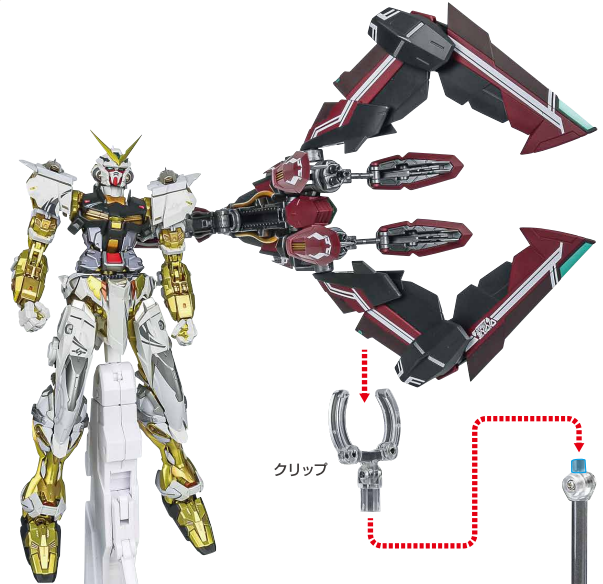

3

向きに注意!
NOTE THE DIRECTION

ディバインストライカー

※クローが可動します。

ディバインストライカー

※主翼を大クローとして展開できます。

ゴールドフレームとの合体

※アストレイ用ジョイントにて取り付けます。

クロー形態

1

2

3

5

4

※ディバインストライカーをクロー形態に変形させて、背中から展開することができます。

クリップ

補助支柱

別売り
SOLD SEPARATELY

「ガンダムアストレイ ゴールドフレーム (オルタナティブストライク Ver.)」付属支柱

補助支柱基部

「ガンダムアストレイ ゴールドフレーム (オルタナティブストライク Ver.)」付属台座

※画像のようになります。
(バランスをとってディスプレイしてください。)

落下注意！

WARNING: FALL