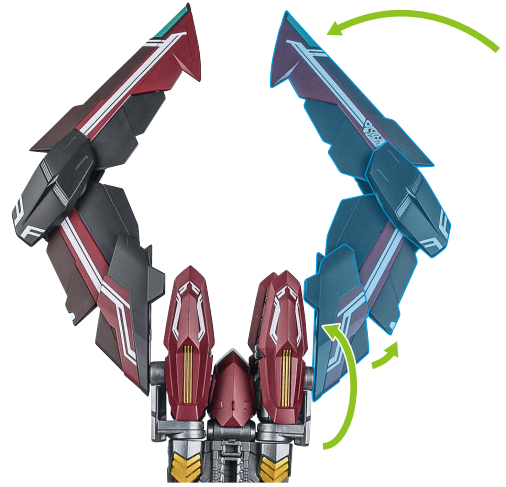

1

ストライク用
肩ジョイント

ストライクガンダム
本体

別売り
SOLD SEPARATELY

2

※グリップを
持たせます。

※ストライク用ピンにして
取り付けます。

※画像のようになります。

3

向きに注意!
NOTE THE DIRECTION

ディバインストライカー

※クローが可動します。

ディバインストライカー

※主翼を大クローとして展開できます。

ゴールドフレームとの合体

※アストレイ用ジョイントにて取り付けます。

クロー形態

1

2

3

5

4

※ディバインストライカーをクロー形態に変形させて、背中から展開することができます。

クリップ