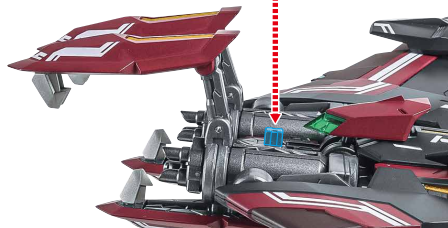

転倒注意！

WARNING: TUMBLE

フライト形態

1

MS合体用ジョイント

(※ウイングが水平位置で固定されます。)

※画像ようになります。

<ストライクに装着>

※ストライク用ジョイントにして
取り付けます。

単独飛行形態

1

単独飛行形態
ジョイント

2

3

4

※ピンを
この位置にします。