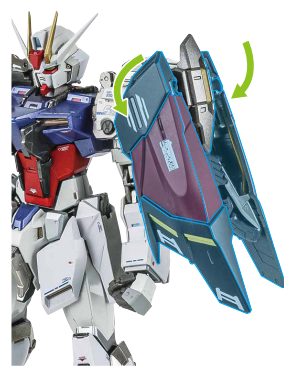

②

※アストレイ用
ピンにて
取り付けます。

※可動します。

※画像のようになります。

4

向きに注意!
NOTE THE DIRECTION

ブレード

<ストライクに装着>

1

ストライク用
肩ジョイント

ストライクガンダム
本体

別売り
SOLD SEPARATELY

2

※グリップを
持たせます。

※ストライク用ピンにして
取り付けます。

※画像のようになります。