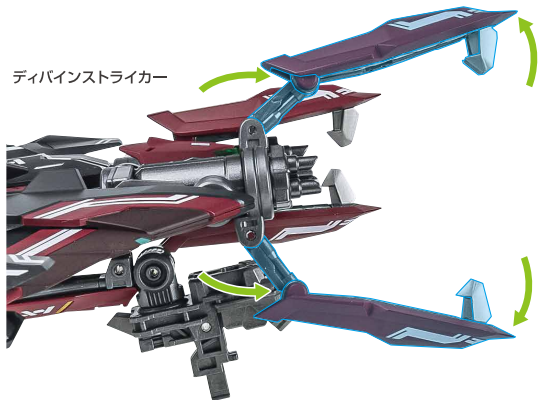

1

ストライク用
肩ジョイント

ストライクガンダム
本体

別売り
SOLD SEPARATELY

2

※グリップを
持たせます。

※ストライク用ピンにして
取り付けます。

※画像のようになります。

3

向きに注意!
NOTE THE DIRECTION

ディバインストライカー

※クローが可動します。

ディバインストライカー

※主翼を大クローとして展開できます。

ゴールドフレームとの合体

※アストレイ用ジョイントにて取り付けます。

クロー形態

1

2

3

5

4

※ディバインストライカーをクロー形態に変形させて、背中から展開することができます。

クリップ