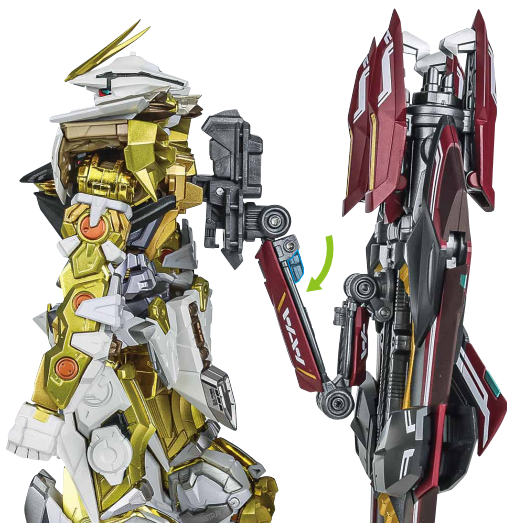

3

向きに注意!
NOTE THE DIRECTION

ディバインストライカー

※クローが可動します。

ディバインストライカー

※主翼を大クローとして展開できます。

ゴールドフレームとの合体

※アストレイ用ジョイントにて取り付けます。

クロー形態

1

2

3

5

4

※ディバインストライカーをクロー形態に変形させて、背中から展開することができます。

クリップ