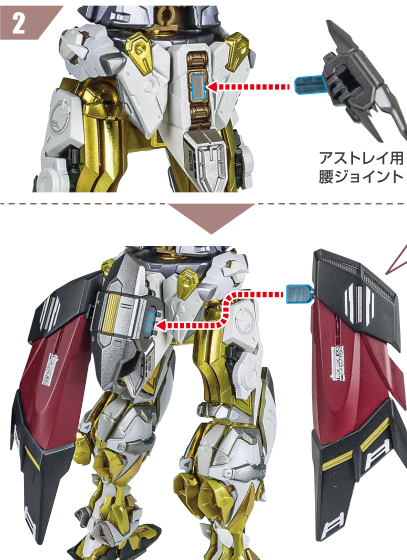

DIVINE STRIKER

ビームハンドガン

別売り
SOLD SEPARATELY

ガンダムアストレイ
ゴールドフレーム
本体右腕

マディガン専用複合銃

マディガン専用
複合銃

トリケロス改

1

トリケロス改

<ゴールドフレームに装着>

2

アストレイ用
腰ジョイント

※裏側にビームハンドガン/
マディガン専用複合銃を収納します。

3

※グリップを
持たせます。

①