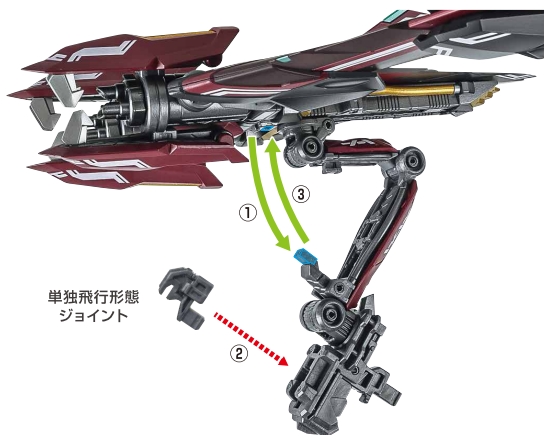

補助支柱

別売り
SOLD SEPARATELY

「ガンダムアストレイ ゴールドフレーム (オルタナティブストライク Ver.)」付属支柱

補助支柱基部

「ガンダムアストレイ ゴールドフレーム (オルタナティブストライク Ver.)」付属台座

※画像のようになります。
(バランスをとってディスプレイしてください。)

落下注意！

WARNING: FALL

転倒注意！

WARNING: TUMBLE

フライト形態

1

MS合体用ジョイント

(※ウイングが水平位置で固定されます。)

※画像ようになります。

<ストライクに装着>

※ストライク用ジョイントにして
取り付けます。

単独飛行形態

1

単独飛行形態
ジョイント

2

3

4

※ピンを
この位置にします。