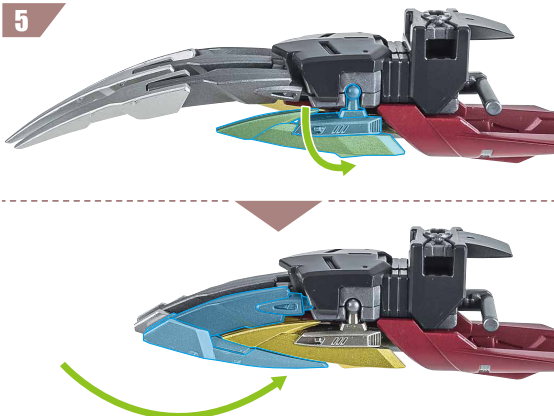

転倒注意！

WARNING: TUMBLE

フライト形態

1

MS合体用ジョイント

(※ウイングが水平位置で固定されます。)

※画像ようになります。

<ストライクに装着>

※ストライク用ジョイントにして
取り付けます。

単独飛行形態

1

単独飛行形態
ジョイント

2

3

4

※ピンを
この位置にします。

5

6

7

向きに注意！
NOTE THE DIRECTION

反対側も同様
SAME ON OTHER SIDE

8

9

ディスプレイ
ジョイント