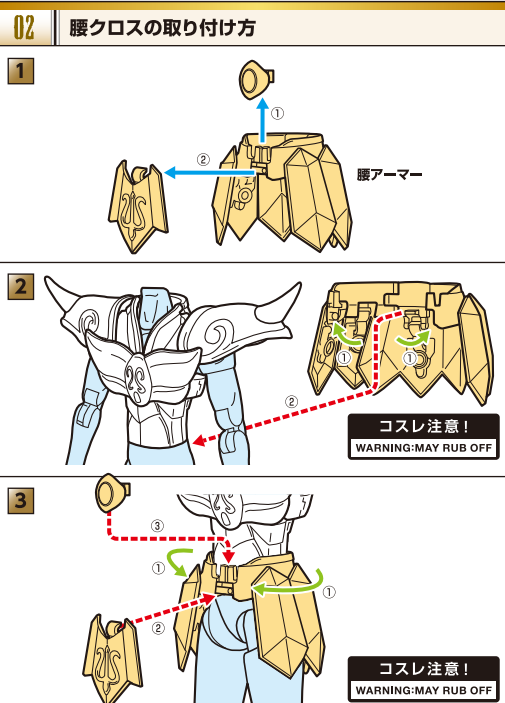

● 聖衣(クロス)の取り付け方 ●