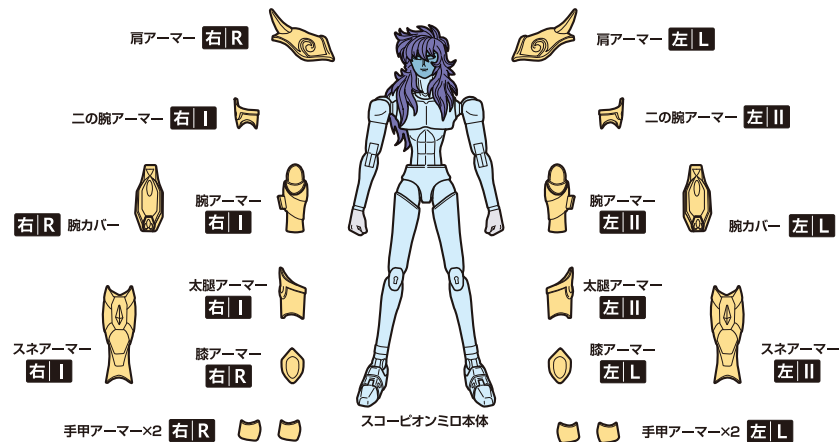

● セット内容 ●

■ 取扱説明書の画像と商品とは多少異なりますのでご了承ください。

※**右R**、**左L**の表記は、アーマー裏面に「R」の刻印が入っています。※**右R**、**左L**の表記は、アーマー裏面に「L」の刻印が入っています。
※本商品フィギュアの素体は、付属の聖衣パーツ専用で設計されており、同シリーズ他商品の聖衣パーツには対応していません。

■ 取扱説明書(本書)

■ 聖衣分解装着図