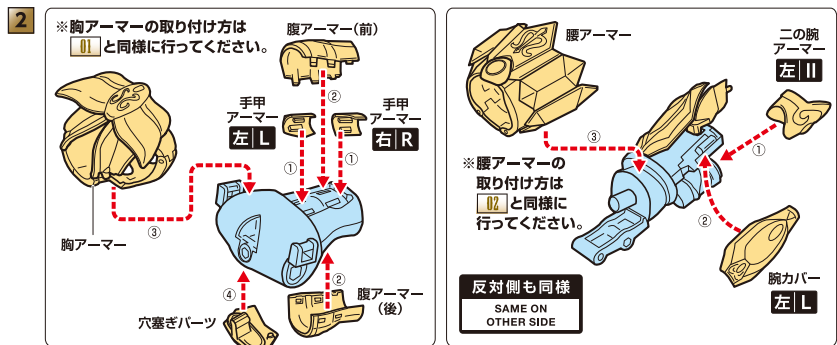

オブジェ形態の組み立て方

注意 お買い上げのお客様へ 必ずお読みください。

- ●本商品の対象年齢は15才以上です。対象年齢未満のお子様には絶対に与えないでください。
- ●小さな部品がありますので、小さなお子様が悪く誤って飲み込まないように注意してください。窒息などの危険があります。
- ●尖った部分や鋭い部分がありますので、取扱や保管場所に注意してください。思わぬケガをするおそれがあります。
- ●可動部の隙間に指などを入れないでください。はさまれてケガをするおそれがあります。

《使用上の注意》

- ●本商品はキャラクターの設定を出来るだけ忠実に再現しているため、アーマー内部にも装飾が施されています。使用・保管状況によっては、人形本体などに多少の色が移る場合がございます。ご了承ください。
- ●本商品を樹脂製のソファやシート、タイルなどの上に置かないでください。長時間接触していると色が移る場合があります。
- ●本商品は精密に作られています。無理な力を加えたり、落としたりすると破損するおそれがあります。

BANDAI NAMCO