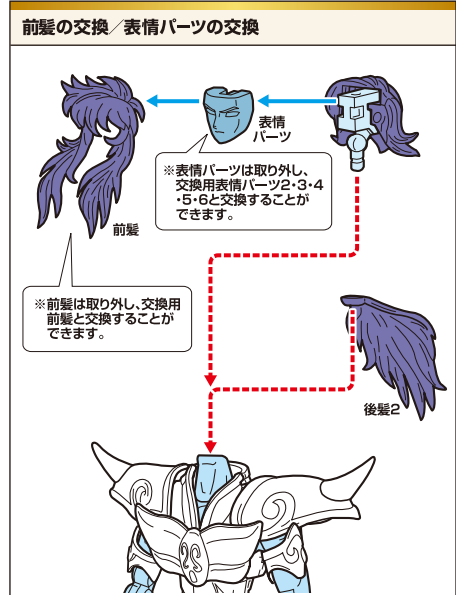

● 聖衣(クロス)の取り付け方 ●