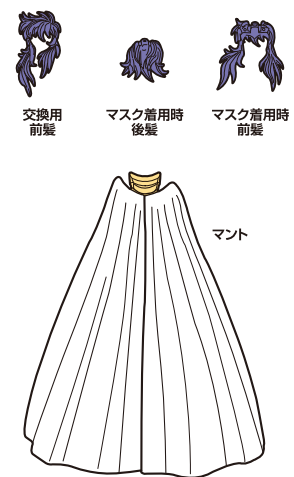

交換用表情パーツ一覧