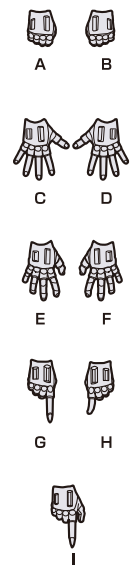

● セット内容 ●

■ 取扱説明書の画像と商品とは多少異なりますのでご了承ください。

※**右R**、**左L**の表記は、アーマー裏面に「R」の刻印が入っています。※**右R**、**左L**の表記は、アーマー裏面に「L」の刻印が入っています。
※本商品フィギュアの素体は、付属の聖衣パーツ専用で設計されており、同シリーズ他商品の聖衣パーツには対応していません。

■ 取扱説明書(本書)

■ 聖衣分解装着図

交換用手首一覧

交換用表情パーツ一覧

● 聖衣(クロス)の取り付け方 ●