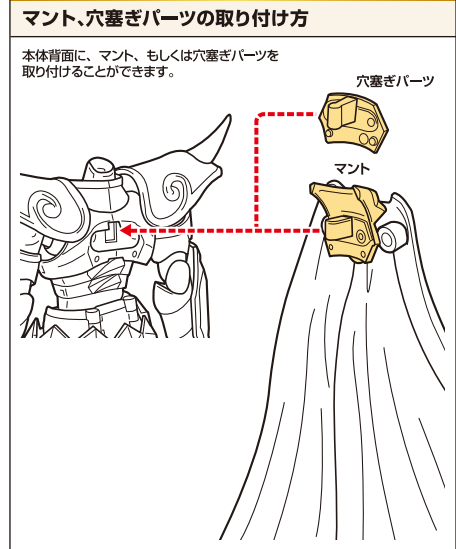

● 聖衣(クロス)の取り付け方 ●