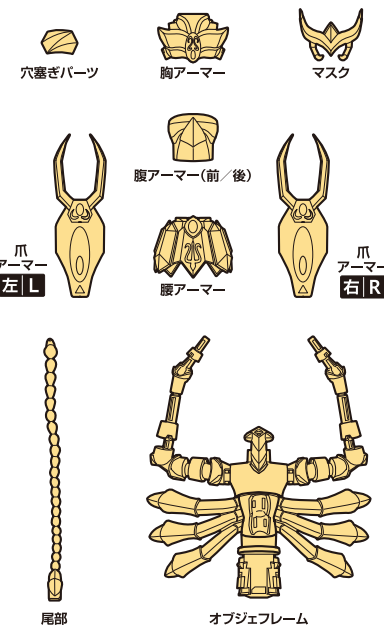

● セット内容 ●

■ 取扱説明書の画像と商品とは多少異なりますのでご了承ください。

※**右R**、**左L**の表記は、アーマー裏面に「R」の刻印が入っています。※**右R**、**左L**の表記は、アーマー裏面に「L」の刻印が入っています。
※本商品フィギュアの素体は、付属の聖衣パーツ専用で設計されており、同シリーズ他商品の聖衣パーツには対応していません。

■ 取扱説明書(本書)

■ 聖衣分解装着図