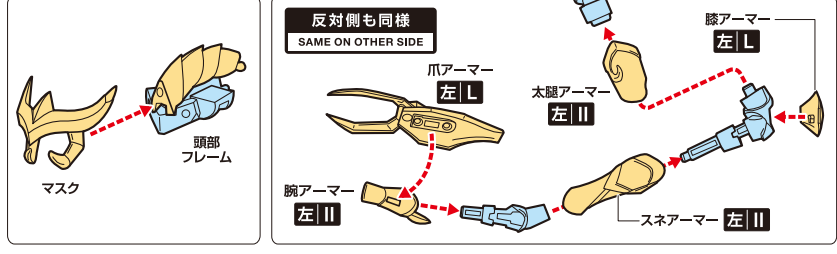

オブジェ形態の組み立て方

注意 お買い上げのお客様へ 必ずお読みください。

- ●本商品の対象年齢は15才以上です。対象年齢未満のお子様には絶対に与えないでください。
- ●小さな部品がありますので、小さなお子様が悪く誤って飲み込まないように注意してください。窒息などの危険があります。
- ●尖った部分や鋭い部分がありますので、取扱や保管場所に注意してください。思わぬケガをするおそれがあります。
- ●可動部の隙間に指などを入れないでください。はさまれてケガをするおそれがあります。

《使用上の注意》

- ●本商品はキャラクターの設定を出来るだけ忠実に再現しているため、アーマー内部にも装飾が施されています。使用・保管状況によっては、人形本体などに多少の色が移る場合がございます。ご了承ください。
- ●本商品を樹脂製のソファやシート、タイルなどの上に置かないでください。長時間接触していると色が移る場合があります。
- ●本商品は精密に作られています。無理な力を加えたり、落としたりすると破損するおそれがあります。

BANDAI NAMCO