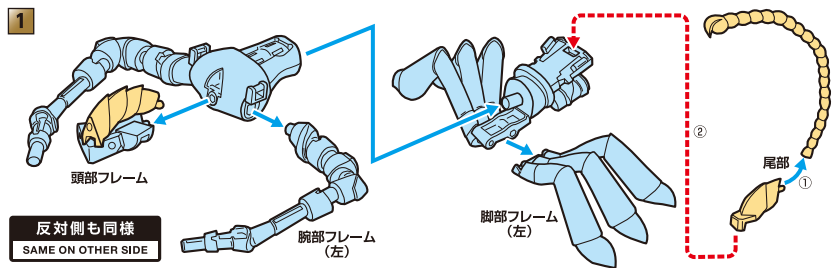

オブジェ形態の組み立て方

注意 お買い上げのお客様へ 必ずお読みください。

- ●本商品の対象年齢は15才以上です。対象年齢未満のお子様には絶対に与えないでください。
- ●小さな部品がありますので、小さなお子様が悪く誤って飲み込まないように注意してください。窒息などの危険があります。
- ●尖った部分や鋭い部分がありますので、取扱や保管場所に注意してください。思わぬケガをするおそれがあります。
- ●可動部の隙間に指などを入れないでください。はさまれてケガをするおそれがあります。

《使用上の注意》

- ●本商品はキャラクターの設定を出来るだけ忠実に再現しているため、アーマー内部にも装飾が施されています。使用・保管状況によっては、人形本体などに多少の色が移る場合がございます。ご了承ください。
- ●本商品を樹脂製のソファやシート、タイルなどの上に置かないでください。長時間接触していると色が移る場合があります。
- ●本商品は精密に作られています。無理な力を加えたり、落としたりすると破損するおそれがあります。

BANDAI NAMCO