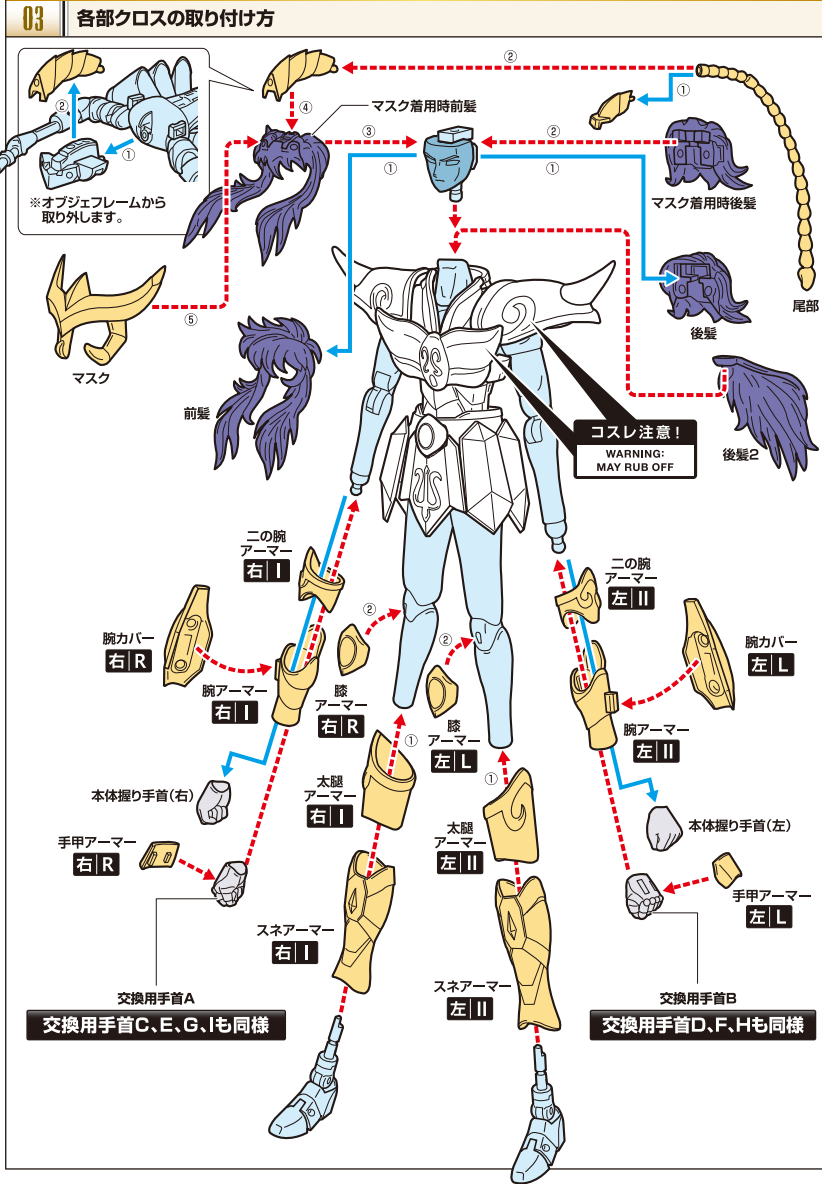

● 聖衣(クロス)の取り付け方 ●