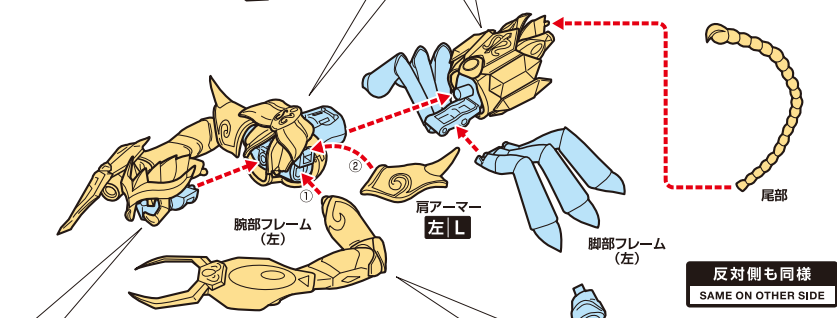

オブジェ形態の組み立て方

注意 お買い上げのお客様へ 必ずお読みください。

- ●本商品の対象年齢は15才以上です。対象年齢未満のお子様には絶対に与えないでください。
- ●小さな部品がありますので、小さなお子様が悪く誤って飲み込まないように注意してください。窒息などの危険があります。
- ●尖った部分や鋭い部分がありますので、取扱や保管場所に注意してください。思わぬケガをするおそれがあります。
- ●可動部の隙間に指などを入れないでください。はさまれてケガをするおそれがあります。

《使用上の注意》

- ●本商品はキャラクターの設定を出来るだけ忠実に再現しているため、アーマー内部にも装飾が施されています。使用・保管状況によっては、人形本体などに多少の色が移る場合がございます。ご了承ください。
- ●本商品を樹脂製のソファやシート、タイルなどの上に置かないでください。長時間接触していると色が移る場合があります。
- ●本商品は精密に作られています。無理な力を加えたり、落としたりすると破損するおそれがあります。

BANDAI NAMCO