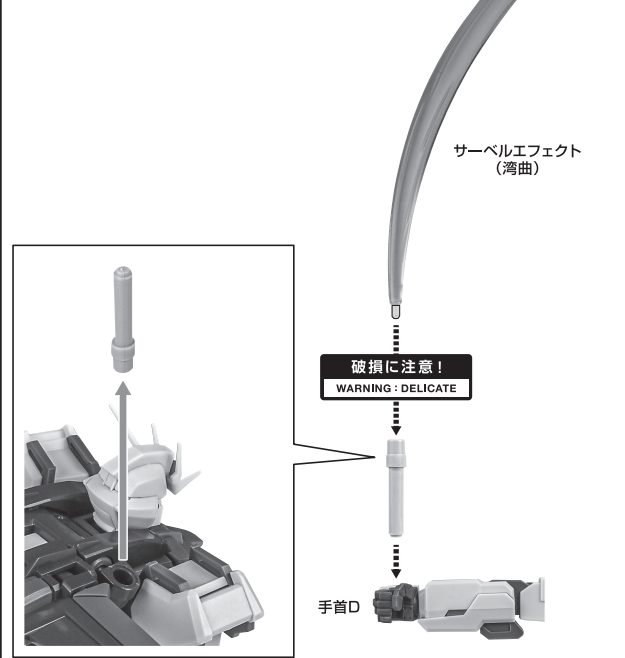

《使用上の注意》

- 本商品は精密に作られています。無理な力を加えたり、落としたりすると破損するおそれがあります。
- 本商品を樹脂製のソファやシート、タイルなどの上に置かないでください。長時間接触していると色が移る場合があります。

セット内容

- | | | |
|------------------------------------|----------------------------|------------------------------|
| ■ 取扱説明書(本書).....1枚 | ■ アーマーシュナイダー.....2個 | ■ AQM/E-X01 エールストライカー.....1個 |
| ■ GAT-X105 ストライクガンダム 本体.....1体 | ■ アーマーシュナイダー(収納).....左右各1個 | ■ ウイング.....2個 |
| ■ 交換用手首.....10個 | ■ ビームライフル.....1個 | ■ ブースター.....左右各1個 |
| ■ 頭部アンテナ(予備).....1個 | ■ ビームエフェクト.....1個 | ■ パーニアエフェクト(上/下).....各2個 |
| ※ 頭部アンテナ(予備)は本体頭部アンテナと交換することができます。 | ■ ライフルジョイント.....1個 | ■ サーベルグリップ.....2個 |
| | ■ 対ビームシールド.....1個 | ■ サーベルエフェクト(湾曲).....1個 |
| | ■ シールドジョイント.....1個 | ■ 台座/支柱.....各1個 |
| | ■ シールドグリップ.....1個 | ■ 台座ランナー.....1セット |
| | ■ 手首格納デッキ.....1個 | ■ カットインプレート/台詞プレート.....各1枚 |

取扱説明書の画像と商品とは、多少異なりますのでご了承ください。

ディスプレイサポートには別売りの魂STAGEを!⇒

https://tamashiiweb.com/special/t_stage/

エールストライカー

バーニアエフェクト

ビームサーベル

ディスプレイ

ストライクガンダムとの合体

※肩部パーツが可動して、ストライクガンダム本体の可動を避けます。

※ジョイントから少し下げられます。

カットインプレート/台詞プレート