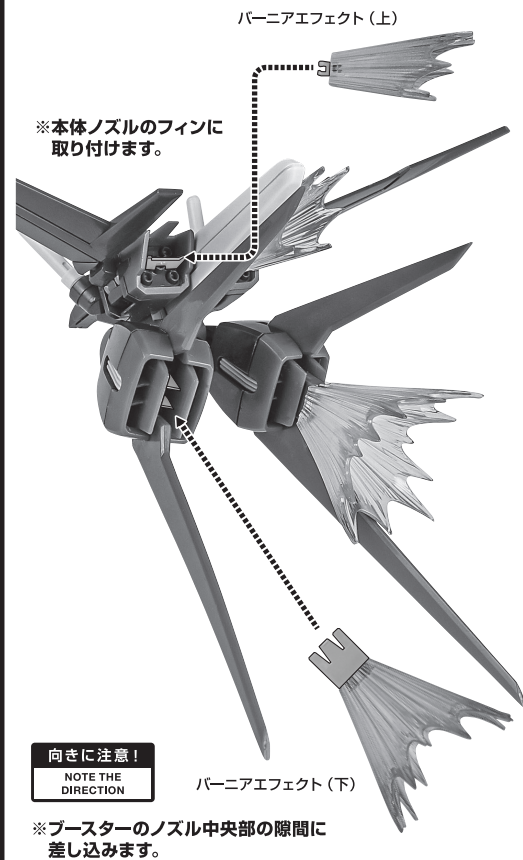

GAT-X105+AQM/E-X01
エールストライクガンダム ver. A.N.I.M.E.
~ROBOT魂15th ANNIVERSARY~

注意 お買い上げのお客様へ必ずお読みください。

- 本商品の対象年齢は15才以上です。対象年齢未満のお子様には絶対に与えないでください。
- 小さな部品がありますので、小さなお子様が誤って飲み込まないように注意してください。窒息などの危険があります。
- 尖った部分や鋭い部分がありますので、取扱や保管場所に注意してください。思わぬケガをするおそれがあります。
- 部品はきれいに切り取り、切り取ったあとのクズは捨ててください。

《使用上の注意》

- 本商品は精密に作られています。無理な力を加えたり、落としたりすると破損するおそれがあります。
- 本商品を樹脂製のソファやシート、タイルなどの上に置かないでください。長時間接触していると色が移る場合があります。

セット内容

- | | | |
|------------------------------------|----------------------------|------------------------------|
| ■ 取扱説明書(本書).....1枚 | ■ アーマーシュナイダー.....2個 | ■ AQM/E-X01 エールストライカー.....1個 |
| ■ GAT-X105 ストライクガンダム 本体.....1体 | ■ アーマーシュナイダー(収納).....左右各1個 | ■ ウイング.....2個 |
| ■ 交換用手首.....10個 | ■ ビームライフル.....1個 | ■ ブースター.....左右各1個 |
| ■ 頭部アンテナ(予備).....1個 | ■ ビームエフェクト.....1個 | ■ パーニアエフェクト(上/下).....各2個 |
| ※ 頭部アンテナ(予備)は本体頭部アンテナと交換することができます。 | ■ ライフルジョイント.....1個 | ■ サーベルグリップ.....2個 |
| | ■ 対ビームシールド.....1個 | ■ サーベルエフェクト(湾曲).....1個 |
| | ■ シールドジョイント.....1個 | ■ 台座/支柱.....各1個 |
| | ■ シールドグリップ.....1個 | ■ 台座ランナー.....1セット |
| | ■ 手首格納デッキ.....1個 | ■ カットインプレート/台詞プレート.....各1枚 |

取扱説明書の画像と商品とは、多少異なりますのでご了承ください。

ディスプレイサポートには別売りの魂STAGEを!⇒

https://tamashiiweb.com/special/t_stage/

エールストライカー

バーニアエフェクト

ビームサーベル

ディスプレイ

ストライクガンダムとの合体

※肩部パーツが可動して、ストライクガンダム本体の可動を避けます。

※ジョイントから少し下げられます。

カットインプレート/台詞プレート