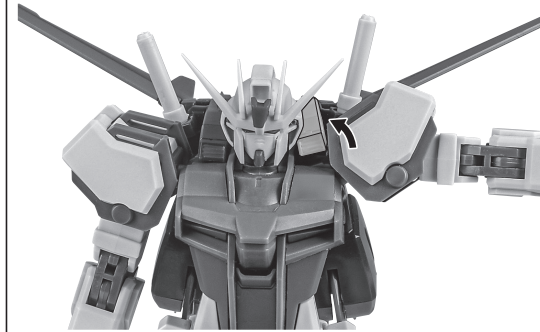

取扱説明書の画像と商品とは、多少異なりますのでご了承ください。

ディスプレイサポートには別売りの魂STAGEを!⇒

https://tamashiiweb.com/special/t_stage/

エールストライカー

バーニアエフェクト

ビームサーベル

ディスプレイ

ストライクガンダムとの合体

※肩部パーツが可動して、ストライクガンダム本体の可動を避けます。

※ジョイントから少し下げられます。

カットインプレート/台詞プレート