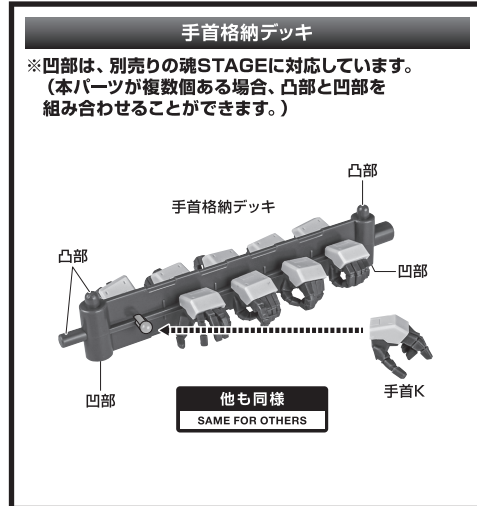

GAT-X105+AQM/E-X01
エールストライクガンダム ver. A.N.I.M.E.
~ROBOT魂15th ANNIVERSARY~

注意 お買い上げのお客様へ必ずお読みください。

- ●本商品の対象年齢は15才以上です。対象年齢未満のお子様には絶対に与えないでください。
- ●小さな部品がありますので、小さなお子様が誤って飲み込まないように注意してください。窒息などの危険があります。
- ●尖った部分や鋭い部分がありますので、取扱や保管場所に注意してください。思わぬケガをするおそれがあります。
- ●部品はきれいに切り取り、切り取ったあとのクズは捨ててください。

《使用上の注意》

- ●本商品は精密に作られています。無理な力を加えたり、落としたりすると破損するおそれがあります。
- ●本商品を樹脂製のソファやシート、タイルなどの上に置かないでください。長時間接触していると色が移る場合があります。

セット内容

■ 取扱説明書(本書).....1枚	■ アーマーシュナイダー.....2個	■ AQM/E-X01 エールストライカー.....1個
■ GAT-X105 ストライクガンダム 本体.....1体	■ アーマーシュナイダー(収納).....左右各1個	■ ウイング.....2個
■ 交換用手首.....10個	■ ビームライフル.....1個	■ ブースター.....左右各1個
■ 頭部アンテナ(予備).....1個	■ ビームエフェクト.....1個	■ パーニアエフェクト(上/下).....各2個
※ 頭部アンテナ(予備)は本体頭部アンテナと交換することができます。	■ ライフルジョイント.....1個	■ サーベルグリップ.....2個
	■ 対ビームシールド.....1個	■ サーベルエフェクト(湾曲).....1個
	■ シールドジョイント.....1個	■ 台座/支柱.....各1個
	■ シールドグリップ.....1個	■ 台座ランナー.....1セット
	■ 手首格納デッキ.....1個	■ カットインプレート/台詞プレート.....各1枚

取扱説明書の画像と商品とは、多少異なりますのでご了承ください。

ディスプレイサポートには別売りの魂STAGEを!⇒

<https://tamashiiweb.com/special/t_stage/>