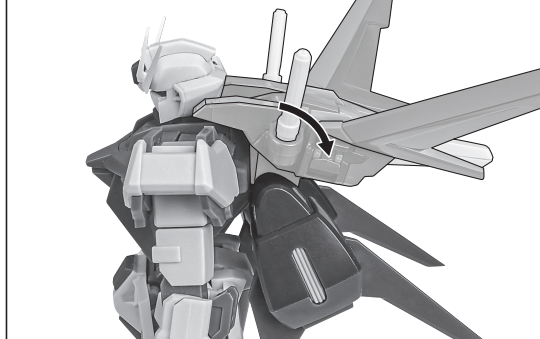

取扱説明書の画像と商品とは、多少異なりますのでご了承ください。

ディスプレイサポートには別売りの魂STAGEを!⇒

https://tamashiiweb.com/special/t_stage/

エールストライカー

バーニアエフェクト

ビームサーベル

ディスプレイ

ストライクガンダムとの合体

※肩部パーツが可動して、ストライクガンダム本体の可動を避けます。

※ジョイントから少し下げられます。

カットインプレート/台詞プレート