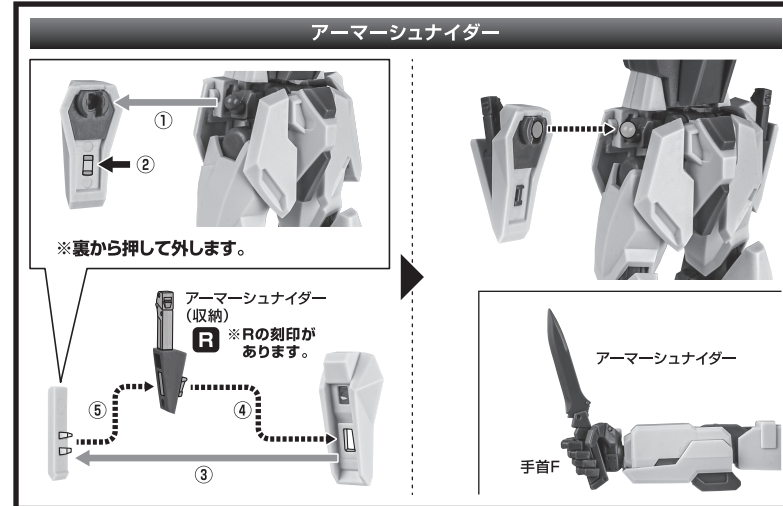

GAT-X105+AQM/E-X01
エールストライクガンダム ver. A.N.I.M.E.
~ROBOT魂15th ANNIVERSARY~

注意 お買い上げのお客様へ必ずお読みください。

- ●本商品の対象年齢は15才以上です。対象年齢未満のお子様には絶対に与えないでください。
- ●小さな部品がありますので、小さなお子様が誤って飲み込まないように注意してください。窒息などの危険があります。
- ●尖った部分や鋭い部分がありますので、取扱や保管場所に注意してください。思わぬケガをするおそれがあります。
- ●部品はきれいに切り取り、切り取ったあとのクズは捨ててください。

《使用上の注意》

- ●本商品は精密に作られています。無理な力を加えたり、落としたりすると破損するおそれがあります。
- ●本商品を樹脂製のソファやシート、タイルなどの上に置かないでください。長時間接触していると色が移る場合があります。

セット内容

■ 取扱説明書(本書).....1枚	■ アーマーシュナイダー.....2個	■ AQM/E-X01 エールストライカー.....1個
■ GAT-X105 ストライクガンダム 本体.....1体	■ アーマーシュナイダー(収納).....左右各1個	■ ウイング.....2個
■ 交換用手首.....10個	■ ビームライフル.....1個	■ ブースター.....左右各1個
■ 頭部アンテナ(予備).....1個	■ ビームエフェクト.....1個	■ パーニアエフェクト(上/下).....各2個
※ 頭部アンテナ(予備)は本体頭部アンテナと交換することができます。	■ ライフルジョイント.....1個	■ サーベルグリップ.....2個
	■ 対ビームシールド.....1個	■ サーベルエフェクト(湾曲).....1個
	■ シールドジョイント.....1個	■ 台座/支柱.....各1個
	■ シールドグリップ.....1個	■ 台座ランナー.....1セット
	■ 手首格納デッキ.....1個	■ カットインプレート/台詞プレート.....各1枚

取扱説明書の画像と商品とは、多少異なりますのでご了承ください。

ディスプレイサポートには別売りの魂STAGEを!⇒

<https://tamashiiweb.com/special/t_stage/>