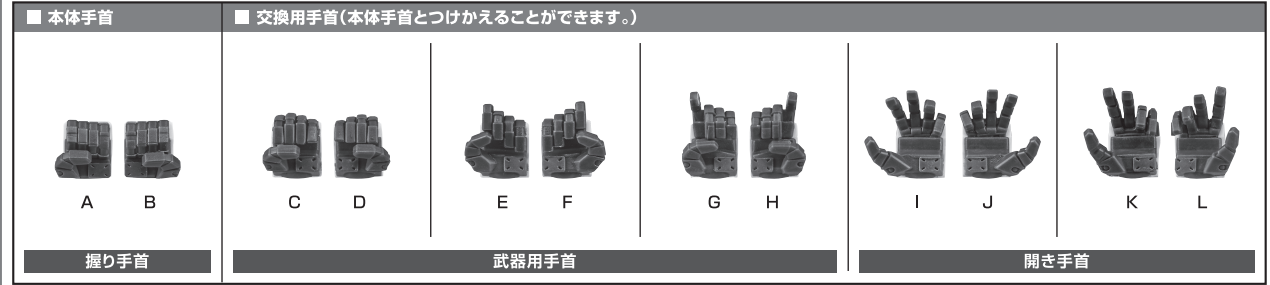

GAT-X105+AQM/E-X01
エールストライクガンダム ver. A.N.I.M.E.
~ROBOT魂15th ANNIVERSARY~

注意 お買い上げのお客様へ必ずお読みください。

- 本商品の対象年齢は15才以上です。対象年齢未満のお子様には絶対に与えないでください。
- 小さな部品がありますので、小さなお子様が誤って飲み込まないように注意してください。窒息などの危険があります。
- 尖った部分や鋭い部分がありますので、取扱や保管場所に注意してください。思わぬケガをするおそれがあります。
- 部品はきれいに切り取り、切り取ったあとのクズは捨ててください。

《使用上の注意》

- 本商品は精密に作られています。無理な力を加えたり、落としたりすると破損するおそれがあります。
- 本商品を樹脂製のソファやシート、タイルなどの上に置かないでください。長時間接触していると色が移る場合があります。

セット内容

- | | | |
|------------------------------------|----------------------------|------------------------------|
| ■ 取扱説明書(本書).....1枚 | ■ アーマーシュナイダー.....2個 | ■ AQM/E-X01 エールストライカー.....1個 |
| ■ GAT-X105 ストライクガンダム 本体.....1体 | ■ アーマーシュナイダー(収納).....左右各1個 | ■ ウイング.....2個 |
| ■ 交換用手首.....10個 | ■ ビームライフル.....1個 | ■ ブースター.....左右各1個 |
| ■ 頭部アンテナ(予備).....1個 | ■ ビームエフェクト.....1個 | ■ パーニアエフェクト(上/下).....各2個 |
| ※ 頭部アンテナ(予備)は本体頭部アンテナと交換することができます。 | ■ ライフルジョイント.....1個 | ■ サーベルグリップ.....2個 |
| | ■ 対ビームシールド.....1個 | ■ サーベルエフェクト(湾曲).....1個 |
| | ■ シールドジョイント.....1個 | ■ 台座/支柱.....各1個 |
| | ■ シールドグリップ.....1個 | ■ 台座ランナー.....1セット |
| | ■ 手首格納デッキ.....1個 | ■ カットインプレート/台詞プレート.....各1枚 |

※肩部パーツが可動して、ストライクガンダム本体の可動を避けます。

※ジョイントから少し下げられます。

カットインプレート/台詞プレート