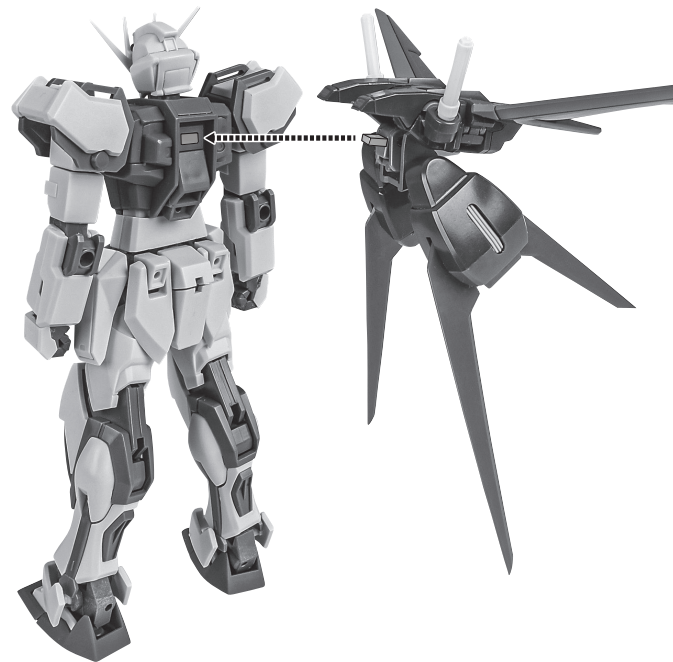

《使用上の注意》

- 本商品は精密に作られています。無理な力を加えたり、落としたりすると破損するおそれがあります。
- 本商品を樹脂製のソファやシート、タイルなどの上に置かないでください。長時間接触していると色が移る場合があります。

セット内容

- | | | |
|------------------------------------|----------------------------|------------------------------|
| ■ 取扱説明書(本書).....1枚 | ■ アーマーシュナイダー.....2個 | ■ AQM/E-X01 エールストライカー.....1個 |
| ■ GAT-X105 ストライクガンダム 本体.....1体 | ■ アーマーシュナイダー(収納).....左右各1個 | ■ ウイング.....2個 |
| ■ 交換用手首.....10個 | ■ ビームライフル.....1個 | ■ ブースター.....左右各1個 |
| ■ 頭部アンテナ(予備).....1個 | ■ ビームエフェクト.....1個 | ■ パーニアエフェクト(上/下).....各2個 |
| ※ 頭部アンテナ(予備)は本体頭部アンテナと交換することができます。 | ■ ライフルジョイント.....1個 | ■ サーベルグリップ.....2個 |
| | ■ 対ビームシールド.....1個 | ■ サーベルエフェクト(湾曲).....1個 |
| | ■ シールドジョイント.....1個 | ■ 台座/支柱.....各1個 |
| | ■ シールドグリップ.....1個 | ■ 台座ランナー.....1セット |
| | ■ 手首格納デッキ.....1個 | ■ カットインプレート/台詞プレート.....各1枚 |

取扱説明書の画像と商品とは、多少異なりますのでご了承ください。

ディスプレイサポートには別売りの魂STAGEを!⇒

https://tamashiiweb.com/special/t_stage/

エールストライカー

バーニアエフェクト

ビームサーベル

ディスプレイ

ストライクガンダムとの合体

※肩部パーツが可動して、ストライクガンダム本体の可動を避けます。

※ジョイントから少し下げられます。

カットインプレート/台詞プレート