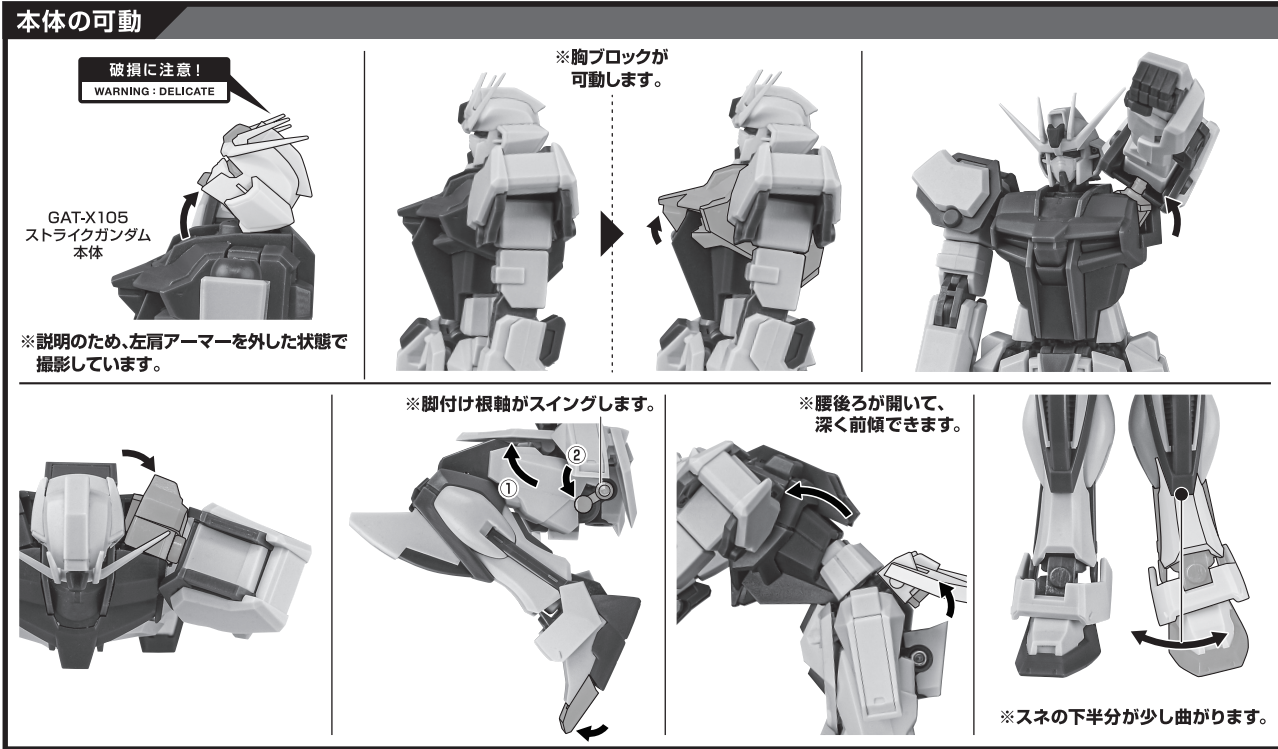

GAT-X105+AQM/E-X01
エールストライクガンダム ver. A.N.I.M.E.
~ROBOT魂15th ANNIVERSARY~

注意 お買い上げのお客様へ必ずお読みください。

- ●本商品の対象年齢は15才以上です。対象年齢未満のお子様には絶対に与えないでください。
- ●小さな部品がありますので、小さなお子様が誤って飲み込まないように注意してください。窒息などの危険があります。
- ●尖った部分や鋭い部分がありますので、取扱や保管場所に注意してください。思わぬケガをするおそれがあります。
- ●部品はきれいに切り取り、切り取ったあとのクズは捨ててください。

《使用上の注意》

- ●本商品は精密に作られています。無理な力を加えたり、落としたりすると破損するおそれがあります。
- ●本商品を樹脂製のソファやシート、タイルなどの上に置かないでください。長時間接触していると色が移る場合があります。

セット内容

■ 取扱説明書(本書).....1枚	■ アーマーシュナイダー.....2個	■ AQM/E-X01 エールストライカー.....1個
■ GAT-X105 ストライクガンダム 本体.....1体	■ アーマーシュナイダー(収納).....左右各1個	■ ウイング.....2個
■ 交換用手首.....10個	■ ビームライフル.....1個	■ ブースター.....左右各1個
■ 頭部アンテナ(予備).....1個	■ ビームエフェクト.....1個	■ パーニアエフェクト(上/下).....各2個
※ 頭部アンテナ(予備)は本体頭部アンテナと交換することができます。	■ ライフルジョイント.....1個	■ サーベルグリップ.....2個
	■ 対ビームシールド.....1個	■ サーベルエフェクト(湾曲).....1個
	■ シールドジョイント.....1個	■ 台座/支柱.....各1個
	■ シールドグリップ.....1個	■ 台座ランナー.....1セット
	■ 手首格納デッキ.....1個	■ カットインプレート/台詞プレート.....各1枚

取扱説明書の画像と商品とは、多少異なりますのでご了承ください。

ディスプレイサポートには別売りの魂STAGEを!⇒

<https://tamashiiweb.com/special/t_stage/>