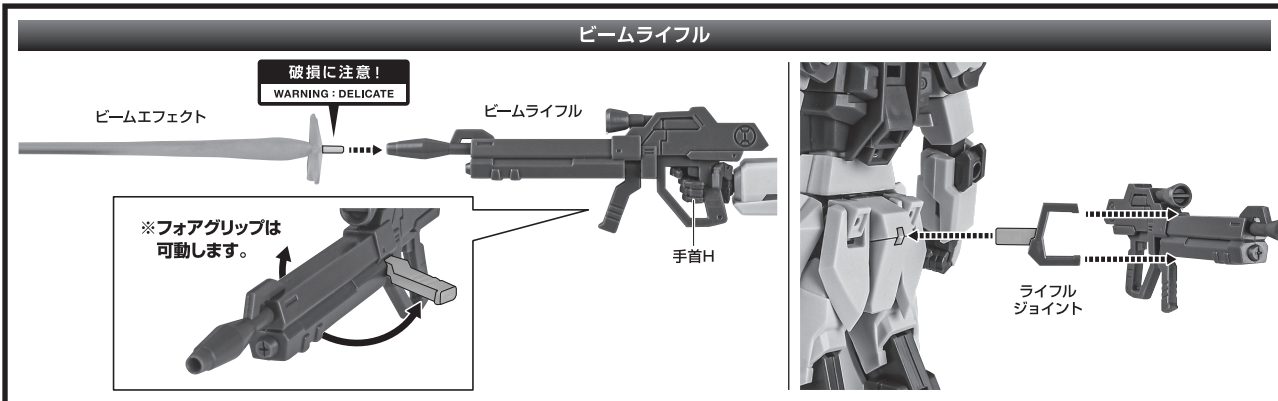

GAT-X105+AQM/E-X01
エールストライクガンダム ver. A.N.I.M.E.
~ROBOT魂15th ANNIVERSARY~

注意 お買い上げのお客様へ必ずお読みください。

- ●本商品の対象年齢は15才以上です。対象年齢未満のお子様には絶対に与えないでください。
- ●小さな部品がありますので、小さなお子様が誤って飲み込まないように注意してください。窒息などの危険があります。
- ●尖った部分や鋭い部分がありますので、取扱や保管場所に注意してください。思わぬケガをするおそれがあります。
- ●部品はきれいに切り取り、切り取ったあとのクズは捨ててください。

《使用上の注意》

- ●本商品は精密に作られています。無理な力を加えたり、落としたりすると破損するおそれがあります。
- ●本商品を樹脂製のソファやシート、タイルなどの上に置かないでください。長時間接触していると色が移る場合があります。

セット内容

■ 取扱説明書(本書).....1枚	■ アーマーシュナイダー.....2個	■ AQM/E-X01 エールストライカー.....1個
■ GAT-X105 ストライクガンダム 本体.....1体	■ アーマーシュナイダー(収納).....左右各1個	■ ウイング.....2個
■ 交換用手首.....10個	■ ビームライフル.....1個	■ ブースター.....左右各1個
■ 頭部アンテナ(予備).....1個	■ ビームエフェクト.....1個	■ パーニアエフェクト(上/下).....各2個
※ 頭部アンテナ(予備)は本体頭部アンテナと交換することができます。	■ ライフルジョイント.....1個	■ サーベルグリップ.....2個
	■ 対ビームシールド.....1個	■ サーベルエフェクト(湾曲).....1個
	■ シールドジョイント.....1個	■ 台座/支柱.....各1個
	■ シールドグリップ.....1個	■ 台座ランナー.....1セット
	■ 手首格納デッキ.....1個	■ カットインプレート/台詞プレート.....各1枚

取扱説明書の画像と商品とは、多少異なりますのでご了承ください。

ディスプレイサポートには別売りの魂STAGEを!⇒

<https://tamashiiweb.com/special/t_stage/>