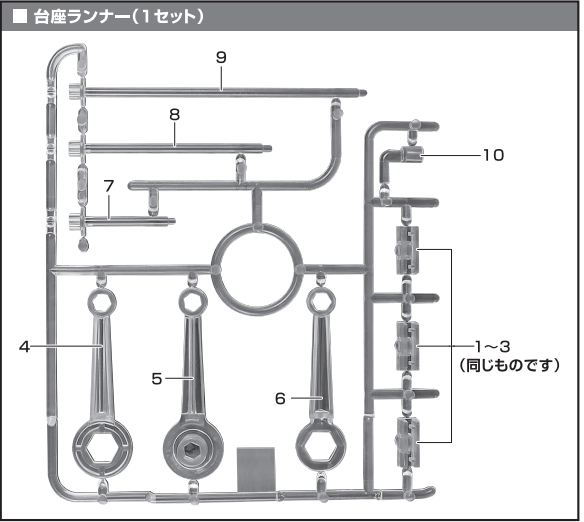

《使用上の注意》

- 本商品は精密に作られています。無理な力を加えたり、落としたりすると破損するおそれがあります。
- 本商品を樹脂製のソファやシート、タイルなどの上に置かないでください。長時間接触していると色が移る場合があります。

セット内容

- | | | |
|------------------------------------|----------------------------|------------------------------|
| ■ 取扱説明書(本書).....1枚 | ■ アーマーシュナイダー.....2個 | ■ AQM/E-X01 エールストライカー.....1個 |
| ■ GAT-X105 ストライクガンダム 本体.....1体 | ■ アーマーシュナイダー(収納).....左右各1個 | ■ ウイング.....2個 |
| ■ 交換用手首.....10個 | ■ ビームライフル.....1個 | ■ ブースター.....左右各1個 |
| ■ 頭部アンテナ(予備).....1個 | ■ ビームエフェクト.....1個 | ■ パーニアエフェクト(上/下).....各2個 |
| ※ 頭部アンテナ(予備)は本体頭部アンテナと交換することができます。 | ■ ライフルジョイント.....1個 | ■ サーベルグリップ.....2個 |
| | ■ 対ビームシールド.....1個 | ■ サーベルエフェクト(湾曲).....1個 |
| | ■ シールドジョイント.....1個 | ■ 台座/支柱.....各1個 |
| | ■ シールドグリップ.....1個 | ■ 台座ランナー.....1セット |
| | ■ 手首格納デッキ.....1個 | ■ カットインプレート/台詞プレート.....各1枚 |

※肩部パーツが可動して、ストライクガンダム本体の可動を避けます。

※ジョイントから少し下げられます。

カットインプレート/台詞プレート