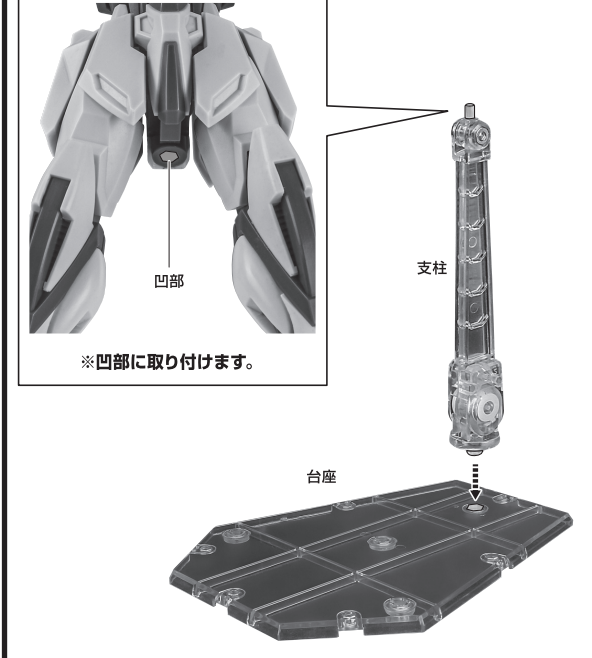

《使用上の注意》

- 本商品は精密に作られています。無理な力を加えたり、落としたりすると破損するおそれがあります。
- 本商品を樹脂製のソファやシート、タイルなどの上に置かないでください。長時間接触していると色が移る場合があります。

セット内容

- | | | |
|------------------------------------|----------------------------|------------------------------|
| ■ 取扱説明書(本書).....1枚 | ■ アーマーシュナイダー.....2個 | ■ AQM/E-X01 エールストライカー.....1個 |
| ■ GAT-X105 ストライクガンダム 本体.....1体 | ■ アーマーシュナイダー(収納).....左右各1個 | ■ ウイング.....2個 |
| ■ 交換用手首.....10個 | ■ ビームライフル.....1個 | ■ ブースター.....左右各1個 |
| ■ 頭部アンテナ(予備).....1個 | ■ ビームエフェクト.....1個 | ■ パーニアエフェクト(上/下).....各2個 |
| ※ 頭部アンテナ(予備)は本体頭部アンテナと交換することができます。 | ■ ライフルジョイント.....1個 | ■ サーベルグリップ.....2個 |
| | ■ 対ビームシールド.....1個 | ■ サーベルエフェクト(湾曲).....1個 |
| | ■ シールドジョイント.....1個 | ■ 台座/支柱.....各1個 |
| | ■ シールドグリップ.....1個 | ■ 台座ランナー.....1セット |
| | ■ 手首格納デッキ.....1個 | ■ カットインプレート/台詞プレート.....各1枚 |

取扱説明書の画像と商品とは、多少異なりますのでご了承ください。

ディスプレイサポートには別売りの魂STAGEを!⇒

https://tamashiiweb.com/special/t_stage/

エールストライカー

バーニアエフェクト

ビームサーベル

ディスプレイ

ストライクガンダムとの合体

※肩部パーツが可動して、ストライクガンダム本体の可動を避けます。

※ジョイントから少し下げられます。

カットインプレート/台詞プレート