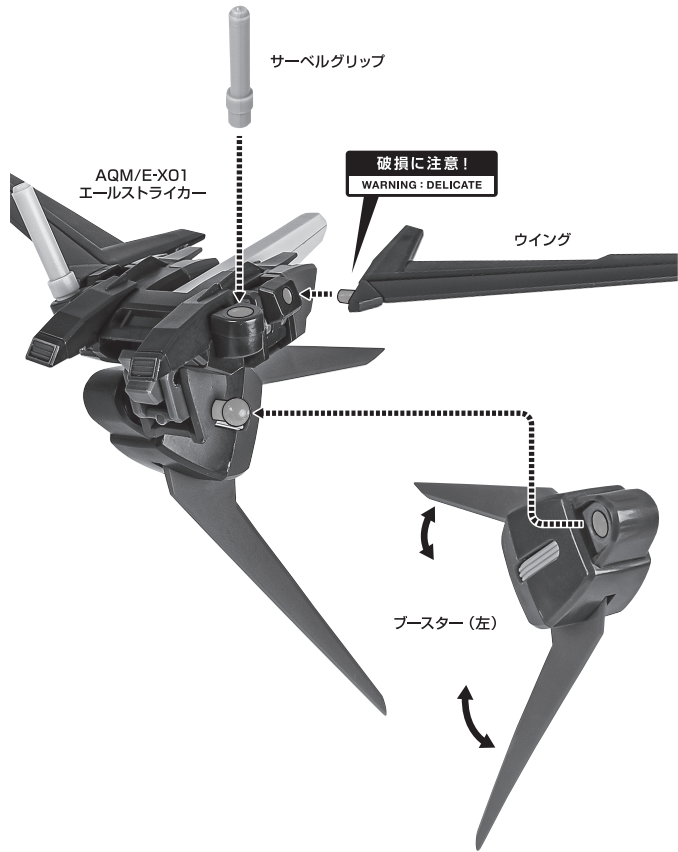

エールストライカー

バーニアエフェクト

ビームサーベル

ディスプレイ

ストライクガンダムとの合体

※肩部パーツが可動して、ストライクガンダム本体の可動を避けます。

※ジョイントから少し下げられます。

カットインプレート/台詞プレート