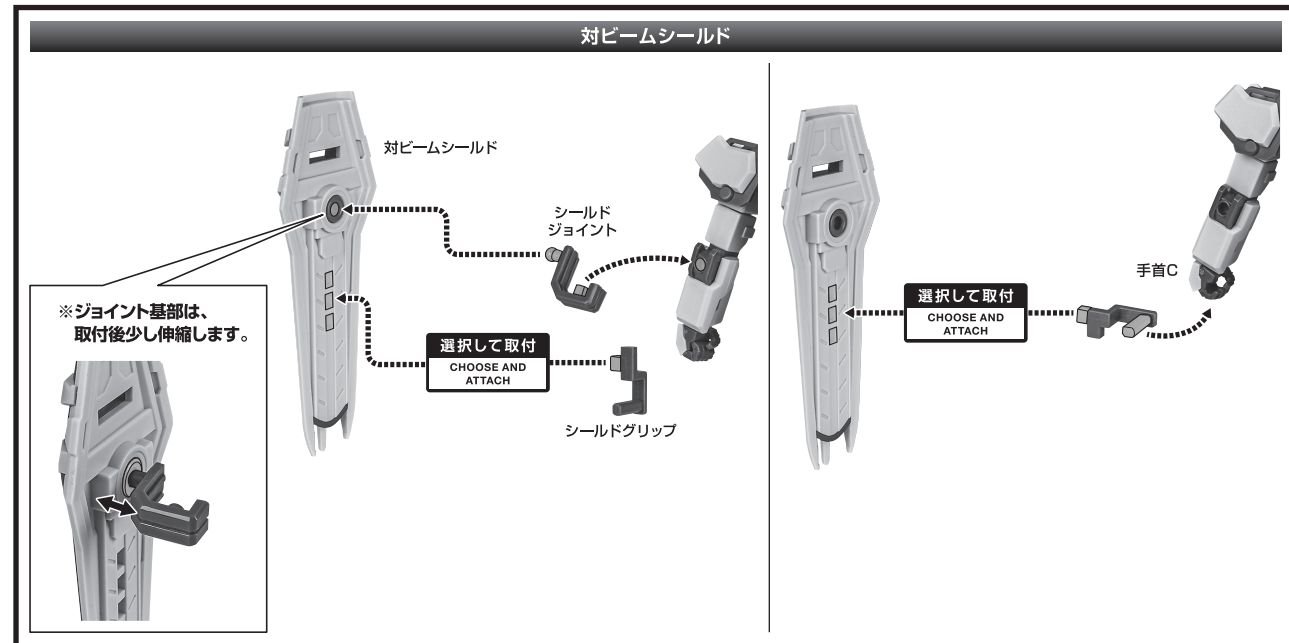

GAT-X105+AQM/E-X01
エールストライクガンダム ver. A.N.I.M.E.
~ROBOT魂15th ANNIVERSARY~

注意 お買い上げのお客様へ必ずお読みください。

- ●本商品の対象年齢は15才以上です。対象年齢未満のお子様には絶対に与えないでください。
- ●小さな部品がありますので、小さなお子様が誤って飲み込まないように注意してください。窒息などの危険があります。
- ●尖った部分や鋭い部分がありますので、取扱や保管場所に注意してください。思わぬケガをするおそれがあります。
- ●部品はきれいに切り取り、切り取ったあとのクズは捨ててください。

《使用上の注意》

- ●本商品は精密に作られています。無理な力を加えたり、落としたりすると破損するおそれがあります。
- ●本商品を樹脂製のソファやシート、タイルなどの上に置かないでください。長時間接触していると色が移る場合があります。

セット内容

■ 取扱説明書(本書).....1枚	■ アーマーシュナイダー.....2個	■ AQM/E-X01 エールストライカー.....1個
■ GAT-X105 ストライクガンダム 本体.....1体	■ アーマーシュナイダー(収納).....左右各1個	■ ウイング.....2個
■ 交換用手首.....10個	■ ビームライフル.....1個	■ ブースター.....左右各1個
■ 頭部アンテナ(予備).....1個	■ ビームエフェクト.....1個	■ パーニアエフェクト(上/下).....各2個
※ 頭部アンテナ(予備)は本体頭部アンテナと交換することができます。	■ ライフルジョイント.....1個	■ サーベルグリップ.....2個
	■ 対ビームシールド.....1個	■ サーベルエフェクト(湾曲).....1個
	■ シールドジョイント.....1個	■ 台座/支柱.....各1個
	■ シールドグリップ.....1個	■ 台座ランナー.....1セット
	■ 手首格納デッキ.....1個	■ カットインプレート/台詞プレート.....各1枚

取扱説明書の画像と商品とは、多少異なりますのでご了承ください。

ディスプレイサポートには別売りの魂STAGEを!⇒

<https://tamashiiweb.com/special/t_stage/>