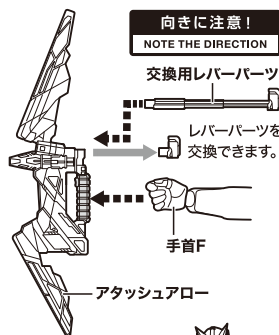

アタッチアローの 持たせ方