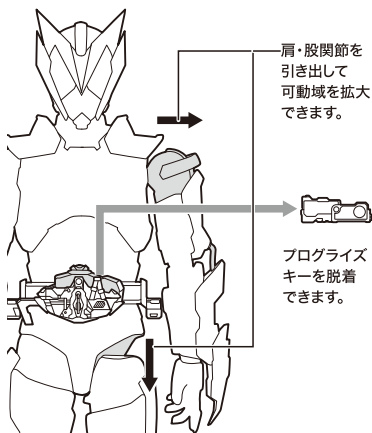

## ! 注意

本商品は全体に彩色を施しております。組み立て～操作の際にキズがつくおそれがありますので取扱には十分注意してください。

ディスプレイサポートには別売りの魂STAGEを!⇒

[https://tamashii.jp/special/t\\_stage/](https://tamashii.jp/special/t_stage/)

## プログラズキーの脱着と 可動域の拡大

※ 可動時にコード部が抜けた時は、元のように入れ直してください。