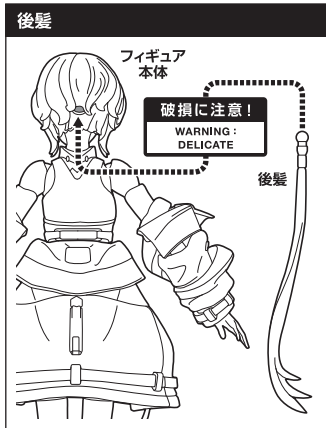

■ 取扱説明書の画像と商品とは、多少異なりますのでご了承ください。
 ■ PRODUCT MAY DIFFER FROM ILLUSTRATION.

セット内容	手首パーツ	
<ul style="list-style-type: none"> ●取扱説明書(本書)..... 1 ●フィギュア本体..... 1 ●後髪..... 1 ●交換用表情パーツ..... 3 ●交換用手首..... 9 ●交換用腕素肌パーツ..... 左右各1 ●クリップ/支柱/台座..... 各1 	<p>本体手首</p> <p>A B</p>	<p>交換用手首(本体手首とつけかえることができます。)</p> <p>C D E F G H I J K</p>

矢印一覧 Arrow List

取り付けます。 Attachable
 取り外します。 Removable
 可動します。 Movable

ディスプレイサポートには別売りの魂STAGEを!→

https://tamashiiweb.com/special/t_stage/

表情パーツの交換

交換用表情パーツ

選択して取付

CHOOSE AND ATTACH