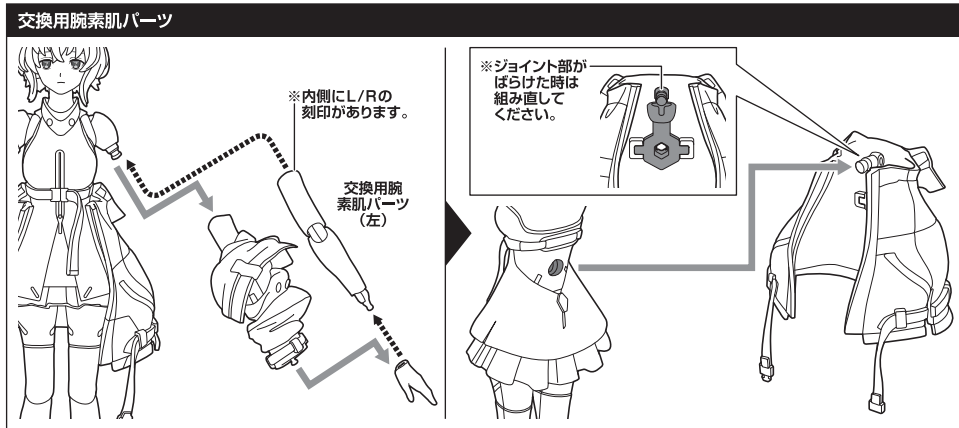

■ 取扱説明書の画像と商品とは、多少異なりますのでご了承ください。
 ■ PRODUCT MAY DIFFER FROM ILLUSTRATION.

セット内容	手首パーツ	
<ul style="list-style-type: none"> ●取扱説明書(本書)..... 1 ●フィギュア本体..... 1 ●後髪..... 1 ●交換用表情パーツ..... 3 ●交換用手首..... 9 ●交換用腕素肌パーツ..... 左右各1 ●クリップ/支柱/台座..... 各1 	<p>本体手首</p> <p>A B</p>	<p>交換用手首(本体手首とつけかえることができます。)</p> <p>C D E F G H I J K</p>

矢印一覧 Arrow List

取り付けます。 Attachable
 取り外します。 Removable
 可動します。 Movable

ディスプレイサポートには別売りの魂STAGEを!→

https://tamashiiweb.com/special/t_stage/

表情パーツの交換

交換用表情パーツ

選択して取付

CHOOSE AND ATTACH