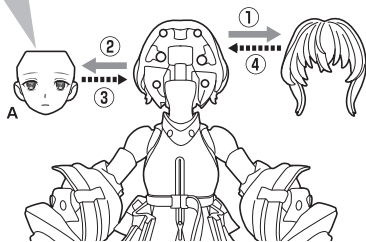

■ 取扱説明書の画像と商品とは、多少異なりますのでご了承ください。
 ■ PRODUCT MAY DIFFER FROM ILLUSTRATION.

セット内容	手首パーツ	
<ul style="list-style-type: none"> ●取扱説明書(本書)..... 1 ●フィギュア本体..... 1 ●後髪..... 1 ●交換用表情パーツ..... 3 ●交換用手首..... 9 ●交換用腕素肌パーツ..... 左右各1 ●クリップ/支柱/台座..... 各1 	<p>本体手首</p> <p>A B</p>	<p>交換用手首(本体手首とつけかえることができます。)</p> <p>C D E F G H I J K</p>

矢印一覧 Arrow List

取り付けます。 Attachable
 取り外します。 Removable
 可動します。 Movable

ディスプレイサポートには別売りの魂STAGEを!→

https://tamashiiweb.com/special/t_stage/

表情パーツの交換

交換用表情パーツ

選択して取付

CHOOSE AND ATTACH