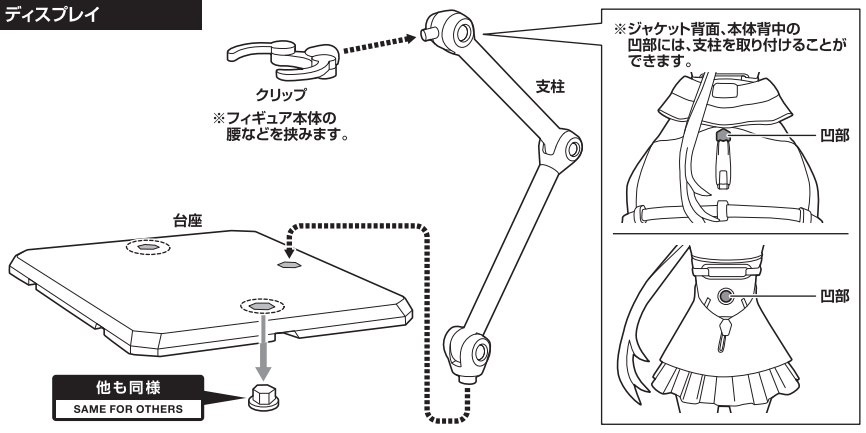

ディスプレイ

△ 注意 お買い上げのお客様へ 必ずお読みください。

- ●本商品の対象年齢は15才以上です。対象年齢未満のお子様には絶対に与えないでください。
- ●小さな部品がありますので、小さなお子様が悪く誤って飲み込まないように注意してください。窒息などの危険があります。
- ●尖った部分や鋭い部分がありますので、取扱や保管場所に注意してください。思わぬケガをするおそれがあります。

〈 使用上の注意 〉

- ●本商品は精密に作られています。無理な力を加えたり、落としたりすると破損するおそれがあります。
- ●本商品を樹脂製のソファやシート、タイルなどの上に置かないでください。長時間接触していると色移る場合があります。