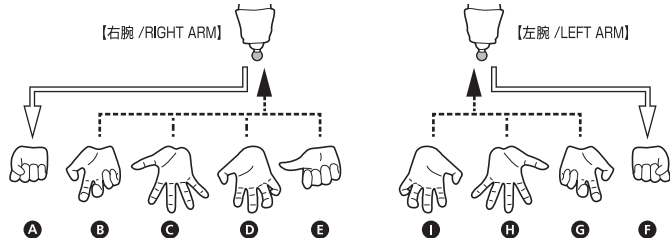

SET CONTENTS

- FIGURE 1
- INTERCHANGEABLE FACE PARTS 2
- INTERCHANGEABLE HEAD PART 1
- INTERCHANGEABLE HAND PARTS 7
- INTERCHANGEABLE ARM PART 1
- PEDESTAL 1
- INSTRUCTION MANUAL (THIS PAPER) 1

※画像と商品は多少異なりますのでご了承下さい。
/ PRODUCT MAY DIFFER FROM ILLUSTRATION.

ディスプレイサポートには別売りの魂STAGEを!⇒

https://tamashiweb.com/special/t_stage/

矢印一覧 / ARROW LIST

←→ 取り付けます / ATTACHABLE

⇐⇒ 取り外します / REMOVABLE

→ 可動します / MOVABLE

顔パーツ交換 / FACE ASSEMBLY

交換用顔パーツ
INTERCHANGEABLE
FACE PARTS

頭部パーツ交換 / HEAD ASSEMBLY

交換用頭部パーツ
INTERCHANGEABLE
HEAD PART

手首パーツ交換 / HAND ASSEMBLY

【右腕 / RIGHT ARM】

【左腕 / LEFT ARM】

腕パーツ交換 / ARM ASSEMBLY

交換用腕パーツ
INTERCHANGEABLE
ARM PART

コスレ注意!
WARNING:
MAY RUB OFF