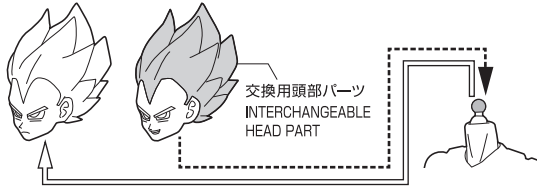

SET CONTENTS

- FIGURE 1
- INTERCHANGEABLE FACE PARTS 2
- INTERCHANGEABLE HEAD PART 1
- INTERCHANGEABLE HAND PARTS 7
- INTERCHANGEABLE ARM PART 1
- PEDESTAL 1
- INSTRUCTION MANUAL (THIS PAPER) 1

※画像と商品は多少異なりますのでご了承下さい。
/ PRODUCT MAY DIFFER FROM ILLUSTRATION.

ディスプレイサポートには別売りの魂STAGEを!⇒

https://tamashiweb.com/special/t_stage/

矢印一覧 / ARROW LIST

←→ 取り付けます / ATTACHABLE

⇐⇒ 取り外します / REMOVABLE

→ 可動します / MOVABLE

顔パーツ交換 / FACE ASSEMBLY

交換用顔パーツ
INTERCHANGEABLE
FACE PARTS

頭部パーツ交換 / HEAD ASSEMBLY

交換用頭部パーツ
INTERCHANGEABLE
HEAD PART

手首パーツ交換 / HAND ASSEMBLY

【右腕 / RIGHT ARM】

【左腕 / LEFT ARM】

腕パーツ交換 / ARM ASSEMBLY

交換用腕パーツ
INTERCHANGEABLE
ARM PART

コスレ注意!
WARNING:
MAY RUB OFF