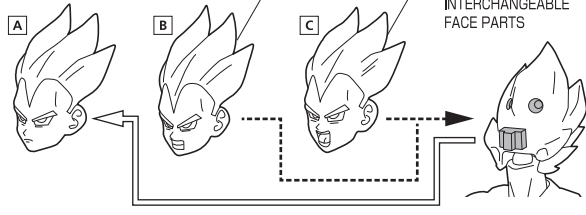

SET CONTENTS

- FIGURE 1
- INTERCHANGEABLE FACE PARTS 2
- INTERCHANGEABLE HEAD PART 1
- INTERCHANGEABLE HAND PARTS 7
- INTERCHANGEABLE ARM PART 1
- PEDESTAL 1
- INSTRUCTION MANUAL (THIS PAPER) 1

※画像と商品は多少異なりますのでご了承下さい。
/ PRODUCT MAY DIFFER FROM ILLUSTRATION.

ディスプレイサポートには別売りの魂STAGEを!⇒

https://tamashiweb.com/special/t_stage/

矢印一覧 / ARROW LIST

←→ 取り付けます / ATTACHABLE

⇐⇒ 取り外します / REMOVABLE

→ 可動します / MOVABLE

顔パーツ交換 / FACE ASSEMBLY

交換用顔パーツ
INTERCHANGEABLE
FACE PARTS

頭部パーツ交換 / HEAD ASSEMBLY

交換用頭部パーツ
INTERCHANGEABLE
HEAD PART

手首パーツ交換 / HAND ASSEMBLY

【右腕 / RIGHT ARM】

【左腕 / LEFT ARM】

腕パーツ交換 / ARM ASSEMBLY

交換用腕パーツ
INTERCHANGEABLE
ARM PART

コスレ注意!
WARNING:
MAY RUB OFF