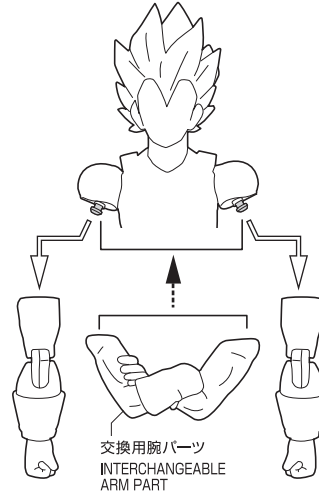

SET CONTENTS

- FIGURE 1
- INTERCHANGEABLE FACE PARTS 2
- INTERCHANGEABLE HEAD PART 1
- INTERCHANGEABLE HAND PARTS 7
- INTERCHANGEABLE ARM PART 1
- PEDESTAL 1
- INSTRUCTION MANUAL (THIS PAPER) 1

※画像と商品は多少異なりますのでご了承下さい。
/ PRODUCT MAY DIFFER FROM ILLUSTRATION.

ディスプレイサポートには別売りの魂STAGEを!⇒

https://tamashiweb.com/special/t_stage/

矢印一覧 / ARROW LIST

←→ 取り付けます / ATTACHABLE

⇐⇒ 取り外します / REMOVABLE

→ 可動します / MOVABLE

顔パーツ交換 / FACE ASSEMBLY

交換用顔パーツ
INTERCHANGEABLE
FACE PARTS

頭部パーツ交換 / HEAD ASSEMBLY

交換用頭部パーツ
INTERCHANGEABLE
HEAD PART

手首パーツ交換 / HAND ASSEMBLY

【右腕 / RIGHT ARM】

【左腕 / LEFT ARM】

腕パーツ交換 / ARM ASSEMBLY

交換用腕パーツ
INTERCHANGEABLE
ARM PART

コスレ注意!
WARNING:
MAY RUB OFF