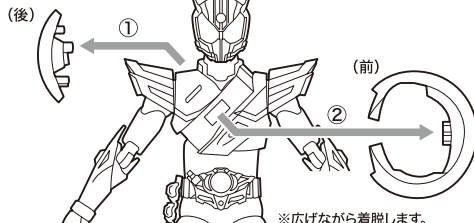

■本体手首

■交換用手首

(本体手首とつけかえることができます。)

※武器などを長時間持たせたままにしたり、こすったりすると色が移るおそれがあります。

矢印一覧 Arrow List

← 取り外します。 Removable ← 可動します。 Movable

ディスプレイサポートには別売りの魂STAGEを!⇒

https://tamashii.jp/special/t_stage/

タイヤの脱着

向きに注意!
NOTE THE DIRECTION

コスレ注意!
WARNING: MAY RUB OFF

シフトスピード(レバー)の脱着

紛失注意!
DO NOT MISPLACE

ベルトバックルの脱着

紛失注意!
DO NOT MISPLACE

シフトカーの脱着