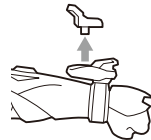

■本体手首

■交換用手首

(本体手首とつけかえることができます。)

※武器などを長時間持たせたままにしたり、こすったりすると色が移るおそれがあります。

矢印一覧 Arrow List

← 取り外します。 Removable ← 可動します。 Movable

ディスプレイサポートには別売りの魂STAGEを!⇒

https://tamashii.jp/special/t_stage/

タイヤの脱着

向きに注意!
NOTE THE DIRECTION

コスレ注意!
WARNING: MAY RUB OFF

シフトスピード(レバー)の脱着

紛失注意!
DO NOT MISPLACE

ベルトバックルの脱着

紛失注意!
DO NOT MISPLACE

シフトカーの脱着

紛失注意!
DO NOT MISPLACE

武器の持たせ方

※ハンドル部は回すことができます。