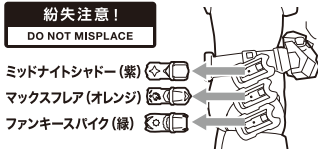

■本体手首

■交換用手首

(本体手首とつけかえることができます。)

※武器などを長時間持たせたままにしたり、こすったりすると色が移るおそれがあります。

矢印一覧 Arrow List

← 取り外します。 Removable ← 可動します。 Movable

ディスプレイサポートには別売りの魂STAGEを!⇒

https://tamashii.jp/special/t_stage/

タイヤの脱着

向きに注意!
NOTE THE DIRECTION

コスレ注意!
WARNING: MAY RUB OFF

シフトスピード(レバー)の脱着

紛失注意!
DO NOT MISPLACE

ベルトバックルの脱着

紛失注意!
DO NOT MISPLACE

シフトカーの脱着

紛失注意!
DO NOT MISPLACE

武器の持たせ方

※ハンドル部は回すことができます。