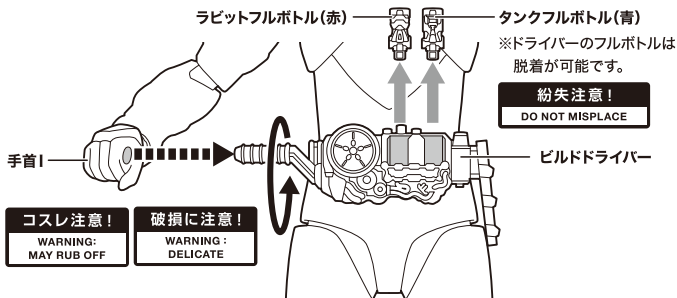

SHFiguarts 仮面ライダービルド ラビットタンクフォーム -平成ジェネレーションズエディション- 取扱説明書

©石森プロ・東映

△ 注意 お買い上げのお客様へ 必ずお読みください。

- ●本商品の対象年齢は15才以上です。対象年齢未満のお子様には絶対に与えないでください。
- ●小さな部品がありますので、小さなお子様が誤って飲み込まないように注意してください。窒息などの危険があります。
- ●尖った部分や鋭い部分がありますので、取扱や保管場所に注意してください。思わぬケガをするおそれがあります。

〈使用上の注意〉

- ●本商品は精密に作られています。無理な力を加えたり、落としたりすると破損するおそれがあります。
- ●本商品を樹脂製のソファやシート、タイルなどの上に置かないでください。長時間接触していると色が移る場合があります。

セット内容

※画像と商品とは多少異なりますのでご了承ください。

- ●取扱説明書(本書)…………… 1枚
- ●本体…………… 1体
- ●交換用手首…………… 7個
- ●ドリルクラッシャー…………… 1個
- ●交換用剣先パーツ…………… 1個
- ●交換用ソードグリップ…………… 1個

■本体手首

■交換用手首

(本体手首とつげかえることができます。)

※武器などを長時間持たせたままにしたり、こすったりすると色が移るおそれがあります。

矢印一覧 Arrow List

- ←■■■■■ 取り付けます。 Attachable
- ← 取り外します。 Removable
- ← 可動します。 Movable

ビルドドライバー

※ドライバーのハンドルは回転します。

ディスプレイサポートには
別売りの魂STAGEを!⇒

<https://tamashiiweb.com/special/t_stage/>