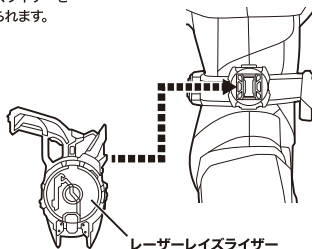

〈使用上の注意〉

- 本商品は精密に作られています。無理な力を加えたり、落としたりすると破損するおそれがあります。
- 本商品を樹脂製のソファやシート、タイルなどの上に置かないください。長時間接触していると色が移る場合があります。

**セット内容** ※画像と商品とは多少異なりますのでご了承ください。

- 本体…………… 1体
- 交換用手首…………… 6個
- レーザーレイズライザー…………… 1個

※武器などを長時間持たせたままにしたり、こすったりすると色が移るおそれがあります。

**矢印一覧 Arrow List**

ディスプレイサポートには  
別売りの魂STAGEを!⇒

[https://tamashiiweb.com/special/t\\_stage/](https://tamashiiweb.com/special/t_stage/)

**尖り注意!**

WARNING:  
SHARP

肩・股関節を引き出して  
可動域を拡大できます。

**レーザーレイズライザー**

レーザーレイズライザーを  
腰に取り付けられます。

**武器の持たせ方**