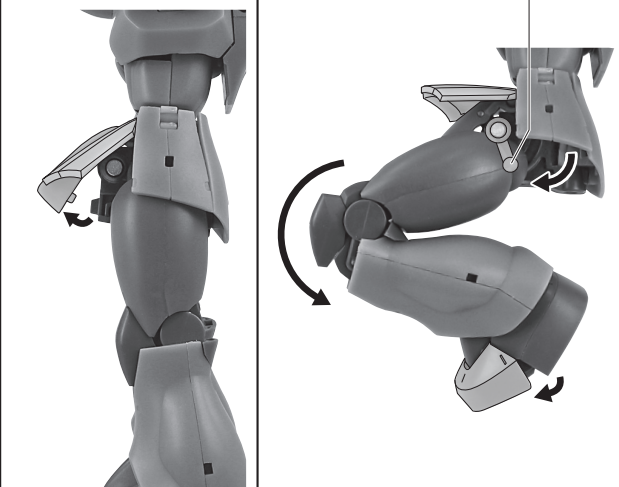

セット内容

- | | | | |
|-----------------------------|-------|-------------------------|-------|
| ■ 取扱説明書(本書)..... | 1枚 | ■ バズーカマウントジョイント(腰)..... | 1個 |
| ■ MS-05A 旧ザク 初期生産型 本体..... | 1体 | ■ 脚部3連装ミサイル・ポッド..... | 左右各1個 |
| ■ 交換用手首..... | 8個 | ■ ミサイル・ポッドホルダー..... | 左右各1個 |
| ■ 105mmマシンガン..... | 1個 | ■ ミサイルエフェクト..... | 2個 |
| ■ ザク・マシンガンエフェクト..... | 1個 | ■ ヒート・ホーク..... | 1個 |
| ■ ガス弾発射器..... | 1個 | ■ ヒート・ホーク(収納形態)..... | 1個 |
| ■ 240mmバズーカ..... | 1個 | ■ 爆破エフェクト..... | 1個 |
| ■ ザク・バズーカエフェクト..... | 1個 | ■ ザク・バズーカエフェクト..... | 2個 |
| ■ バズーカラック..... | 1個 | ■ パーニアエフェクト..... | 2個 |
| ■ バズーカマウントジョイント(ランドセル)..... | 左右各1個 | ■ 手首格納デッキ..... | 1個 |

矢印一覧 Arrow List

←■■■■ 取り付けます。 Attachable

← 取り外します。 Removable

← 可動します。 Movable

■ 取扱説明書の画像と商品とは、多少異なりますのでご了承ください。

本体の可動

1 ※腰スカート中央部が、前方に開きます。

2 ※脚付け根軸がスイングします。