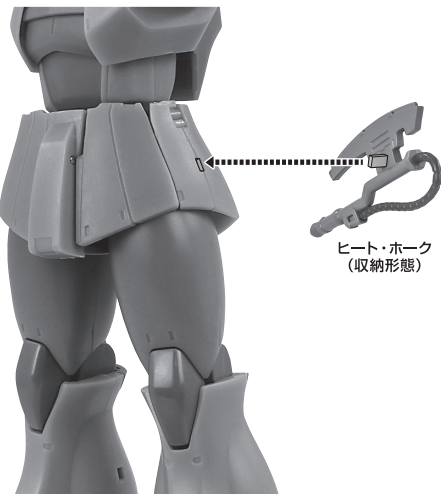

※ミサイルエフェクトの凸部で押し出すことができます。

ガス弾発射器

爆破エフェクト

※爆破エフェクトを別売りの「RX-78-2 ガンダム ver. A.N.I.M.E.」「MS-06 量産型ザク ver. A.N.I.M.E.」のシールドにも取り付けられます。

バーニアエフェクト

ヒート・ホーク

モノアイの可動

ディスプレイ

※凹部は、別売りの魂STAGEに対応しています。

手首格納デッキ

※凹部は、別売りの魂STAGEに対応しています。
(本パーツが複数個ある場合、凸部と凹部を組み合わせることができます)