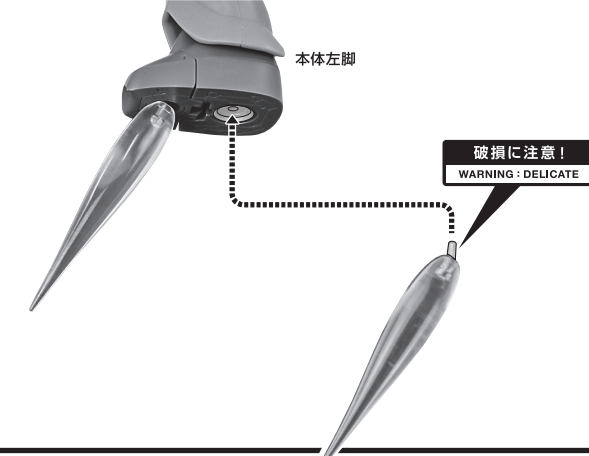

105mmマシンガン

手首H

※スコープとフォアグリップは可動します。

マガジン

※マガジンを外して、リアスカートに付けられます。

※前傾させて取り付けます。

脚部3連装ミサイル・ポッド

※かみ合わせます。

※ミサイルエフェクトの凸部で押し出すことができます。

ガス弾発射器

爆破エフェクト

※爆破エフェクトを別売りの「RX-78-2 ガンダム ver. A.N.I.M.E.」「MS-06 量産型ザク ver. A.N.I.M.E.」のシールドにも取り付けられます。

バーニアエフェクト

ヒート・ホーク

モノアイの可動

ディスプレイ

※凹部は、別売りの魂STAGEに対応しています。

手首格納デッキ

※凹部は、別売りの魂STAGEに対応しています。
(本パーツが複数個ある場合、凸部と凹部を組み合わせることができます)