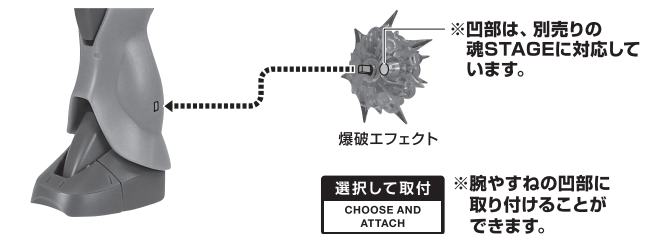

脚部3連装ミサイル・ポッド

※かみ合わせます。

※ミサイルエフェクトの凸部で押し出すことができます。

ガス弾発射器

爆破エフェクト

※爆破エフェクトを別売りの「RX-78-2 ガンダム ver. A.N.I.M.E.」「MS-06 量産型ザク ver. A.N.I.M.E.」のシールドにも取り付けられます。

バーニアエフェクト

ヒート・ホーク

モノアイの可動

ディスプレイ

※凹部は、別売りの魂STAGEに対応しています。

手首格納デッキ

※凹部は、別売りの魂STAGEに対応しています。
(本パーツが複数個ある場合、凸部と凹部を組み合わせることができます)