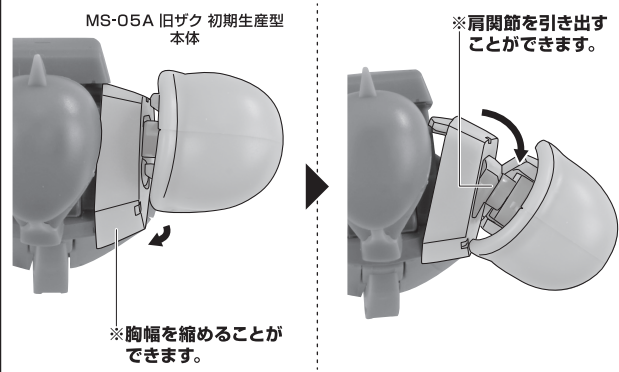

セット内容

- | | | | |
|-----------------------------|-------|-------------------------|-------|
| ■ 取扱説明書(本書)..... | 1枚 | ■ バズーカマウントジョイント(腰)..... | 1個 |
| ■ MS-05A 旧ザク 初期生産型 本体..... | 1体 | ■ 脚部3連装ミサイル・ポッド..... | 左右各1個 |
| ■ 交換用手首..... | 8個 | ■ ミサイル・ポッドホルダー..... | 左右各1個 |
| ■ 105mmマシンガン..... | 1個 | ■ ミサイルエフェクト..... | 2個 |
| ■ ザク・マシンガンエフェクト..... | 1個 | ■ ヒート・ホーク..... | 1個 |
| ■ ガス弾発射器..... | 1個 | ■ ヒート・ホーク(収納形態)..... | 1個 |
| ■ 240mmバズーカ..... | 1個 | ■ 爆破エフェクト..... | 1個 |
| ■ ザク・バズーカエフェクト..... | 1個 | ■ ザク・バズーカエフェクト..... | 2個 |
| ■ バズーカラック..... | 1個 | ■ パーニアエフェクト..... | 2個 |
| ■ バズーカマウントジョイント(ランドセル)..... | 左右各1個 | ■ 手首格納デッキ..... | 1個 |

矢印一覧 Arrow List

←■■■■ 取り付けます。 Attachable

← 取り外します。 Removable

← 可動します。 Movable

■ 取扱説明書の画像と商品とは、多少異なりますのでご了承ください。

本体の可動

1 ※腰スカート中央部が、前方に開きます。

2 ※脚付け根軸がスイングします。