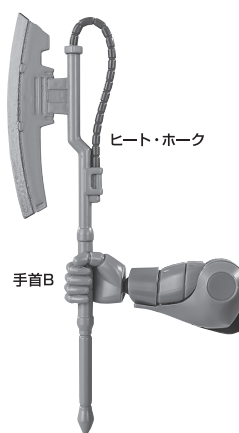

240mmバズーカ

手首H

※グリップは可動します。

バズーカマウントジョイント(腰)

1 ひっかけます。

※画像のようになります。

105mmマシンガン

ザク・マシンガンエフェクト

105mmマシンガン

手首H

※スコープとフォアグリップは可動します。

マガジン

※マガジンを外して、リアスカートに付けられます。

※前傾させて取り付けます。

脚部3連装ミサイル・ポッド

※かみ合わせます。

※ミサイルエフェクトの凸部で押し出すことができます。

ガス弾発射器

爆破エフェクト

※爆破エフェクトを別売りの「RX-78-2 ガンダム ver. A.N.I.M.E.」「MS-06 量産型ザク ver. A.N.I.M.E.」のシールドにも取り付けられます。

バーニアエフェクト

ヒート・ホーク

モノアイの可動

ディスプレイ

※凹部は、別売りの魂STAGEに対応しています。

手首格納デッキ

※凹部は、別売りの魂STAGEに対応しています。
(本パーツが複数個ある場合、凸部と凹部を組み合わせることができます)