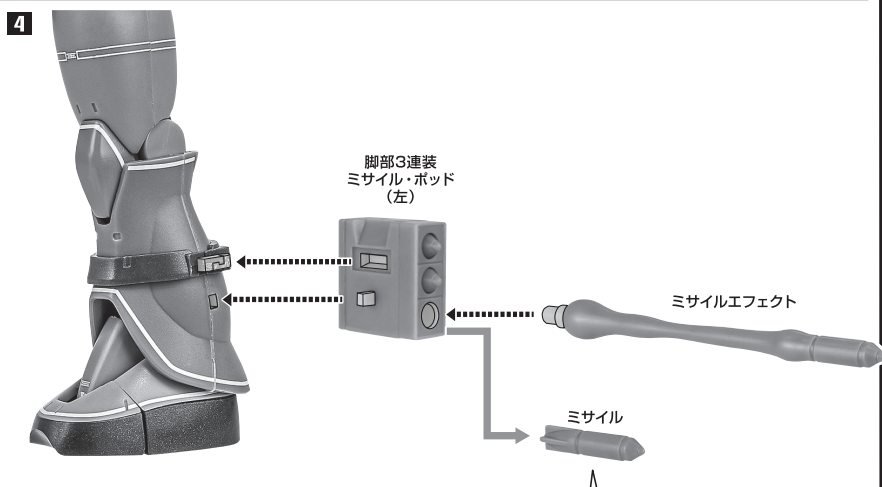

105mmマシンガン

手首H

※スコープとフォアグリップは可動します。

マガジン

※マガジンを外して、リアスカートに付けられます。

※前傾させて取り付けます。

脚部3連装ミサイル・ポッド

※かみ合わせます。

※凹部は、別売りの魂STAGEに対応しています。

手首格納デッキ

※凹部は、別売りの魂STAGEに対応しています。
(本パーツが複数個ある場合、凸部と凹部を組み合わせることができます)