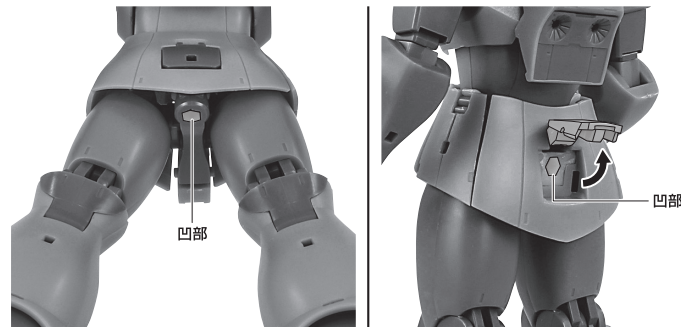

※ミサイルエフェクトの凸部で押し出すことができます。

ガス弾発射器

爆破エフェクト

※爆破エフェクトを別売りの「RX-78-2 ガンダム ver. A.N.I.M.E.」「MS-06 量産型ザク ver. A.N.I.M.E.」のシールドにも取り付けられます。

バーニアエフェクト

ヒート・ホーク

モノアイの可動

ディスプレイ

※凹部は、別売りの魂STAGEに対応しています。

手首格納デッキ

※凹部は、別売りの魂STAGEに対応しています。
(本パーツが複数個ある場合、凸部と凹部を組み合わせることができます)