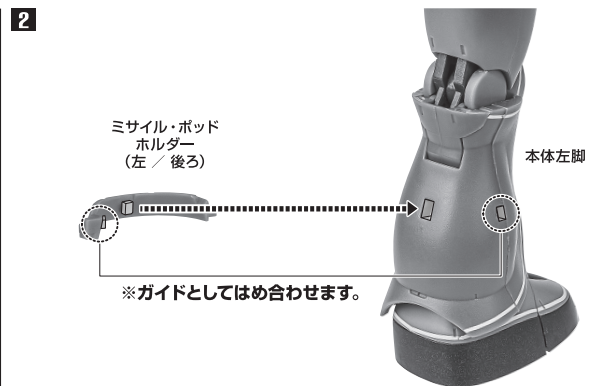

105mmマシンガン

手首H

※スコープとフォアグリップは可動します。

マガジン

※マガジンを外して、リアスカートに付けられます。

※前傾させて取り付けます。

脚部3連装ミサイル・ポッド

※かみ合わせます。