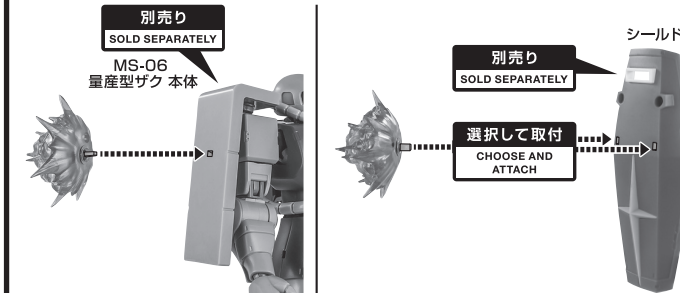

※ミサイルエフェクトの凸部で押し出すことができます。

ガス弾発射器

爆破エフェクト

※爆破エフェクトを別売りの「RX-78-2 ガンダム ver. A.N.I.M.E.」「MS-06 量産型ザク ver. A.N.I.M.E.」のシールドにも取り付けられます。

バーニアエフェクト

ヒート・ホーク

モノアイの可動

ディスプレイ

※凹部は、別売りの魂STAGEに対応しています。

手首格納デッキ

※凹部は、別売りの魂STAGEに対応しています。
(本パーツが複数個ある場合、凸部と凹部を組み合わせることができます)