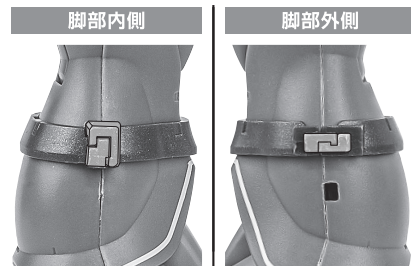

105mmマシンガン

手首H

※スコープとフォアグリップは可動します。

マガジン

※マガジンを外して、リアスカートに付けられます。

※前傾させて取り付けます。

脚部3連装ミサイル・ポッド

※かみ合わせます。

※ミサイルエフェクトの凸部で押し出すことができます。

ガス弾発射器

爆破エフェクト

※爆破エフェクトを別売りの「RX-78-2 ガンダム ver. A.N.I.M.E.」「MS-06 量産型ザク ver. A.N.I.M.E.」のシールドにも取り付けられます。

バーニアエフェクト

ヒート・ホーク

モノアイの可動

ディスプレイ

※凹部は、別売りの魂STAGEに対応しています。

手首格納デッキ

※凹部は、別売りの魂STAGEに対応しています。
(本パーツが複数個ある場合、凸部と凹部を組み合わせることができます)