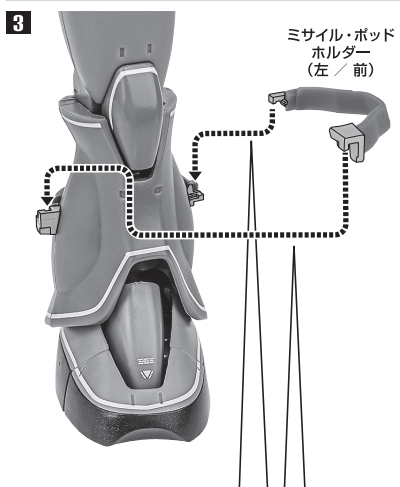

105mmマシンガン

手首H

※スコープとフォアグリップは可動します。

マガジン

※マガジンを外して、リアスカートに付けられます。

※前傾させて取り付けます。

脚部3連装ミサイル・ポッド

※かみ合わせます。

※ミサイルエフェクトの凸部で押し出すことができます。

ガス弾発射器

爆破エフェクト

※爆破エフェクトを別売りの「RX-78-2 ガンダム ver. A.N.I.M.E.」「MS-06 量産型ザク ver. A.N.I.M.E.」のシールドにも取り付けられます。

バーニアエフェクト

ヒート・ホーク

モノアイの可動

ディスプレイ

※凹部は、別売りの魂STAGEに対応しています。

手首格納デッキ

※凹部は、別売りの魂STAGEに対応しています。
(本パーツが複数個ある場合、凸部と凹部を組み合わせることができます)