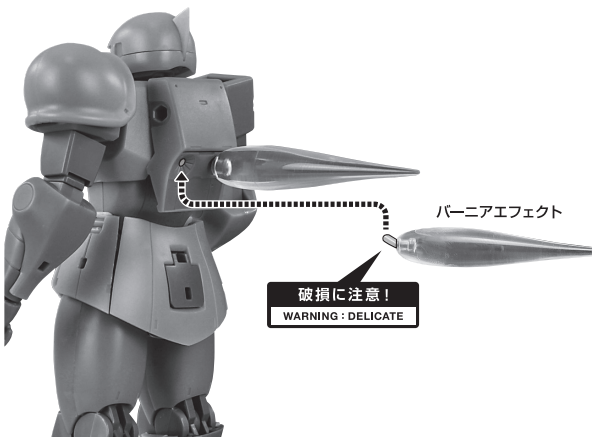

※ミサイルエフェクトの凸部で押し出すことができます。

ガス弾発射器

爆破エフェクト

※爆破エフェクトを別売りの「RX-78-2 ガンダム ver. A.N.I.M.E.」「MS-06 量産型ザク ver. A.N.I.M.E.」のシールドにも取り付けられます。

バーニアエフェクト

ヒート・ホーク

モノアイの可動

ディスプレイ

※凹部は、別売りの魂STAGEに対応しています。

手首格納デッキ

※凹部は、別売りの魂STAGEに対応しています。
(本パーツが複数個ある場合、凸部と凹部を組み合わせることができます)