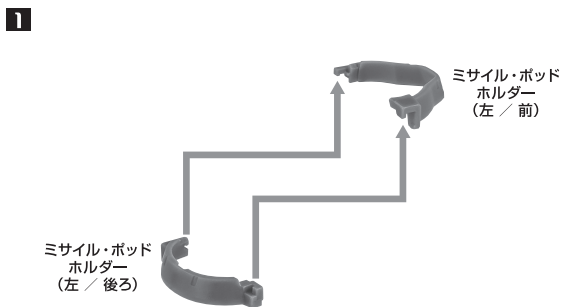

105mmマシンガン

手首H

※スコープとフォアグリップは可動します。

マガジン

※マガジンを外して、リアスカートに付けられます。

※前傾させて取り付けます。

脚部3連装ミサイル・ポッド

※かみ合わせます。

※ミサイルエフェクトの凸部で押し出すことができます。

ガス弾発射器

爆破エフェクト

※爆破エフェクトを別売りの「RX-78-2 ガンダム ver. A.N.I.M.E.」「MS-06 量産型ザク ver. A.N.I.M.E.」のシールドにも取り付けられます。

バーニアエフェクト

ヒート・ホーク

モノアイの可動

ディスプレイ

※凹部は、別売りの魂STAGEに対応しています。

手首格納デッキ

※凹部は、別売りの魂STAGEに対応しています。
(本パーツが複数個ある場合、凸部と凹部を組み合わせることができます)