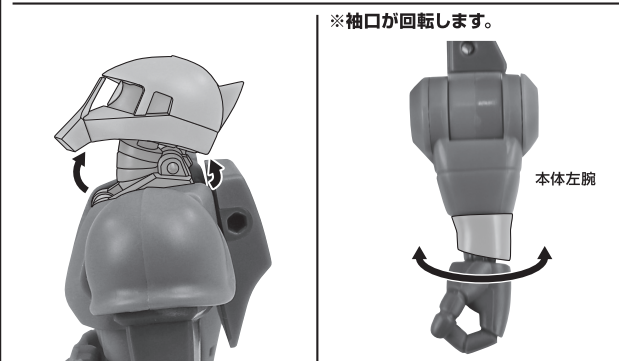

セット内容

- | | | | |
|-----------------------------|-------|-------------------------|-------|
| ■ 取扱説明書(本書)..... | 1枚 | ■ バズーカマウントジョイント(腰)..... | 1個 |
| ■ MS-05A 旧ザク 初期生産型 本体..... | 1体 | ■ 脚部3連装ミサイル・ポッド..... | 左右各1個 |
| ■ 交換用手首..... | 8個 | ■ ミサイル・ポッドホルダー..... | 左右各1個 |
| ■ 105mmマシンガン..... | 1個 | ■ ミサイルエフェクト..... | 2個 |
| ■ ザク・マシンガンエフェクト..... | 1個 | ■ ヒート・ホーク..... | 1個 |
| ■ ガス弾発射器..... | 1個 | ■ ヒート・ホーク(収納形態)..... | 1個 |
| ■ 240mmバズーカ..... | 1個 | ■ 爆破エフェクト..... | 1個 |
| ■ ザク・バズーカエフェクト..... | 1個 | ■ ザク・バズーカエフェクト..... | 2個 |
| ■ バズーカラック..... | 1個 | ■ パーニアエフェクト..... | 2個 |
| ■ バズーカマウントジョイント(ランドセル)..... | 左右各1個 | ■ 手首格納デッキ..... | 1個 |

矢印一覧 Arrow List

←■■■■ 取り付けます。 Attachable

← 取り外します。 Removable

← 可動します。 Movable

■ 取扱説明書の画像と商品とは、多少異なりますのでご了承ください。

本体の可動

1 ※腰スカート中央部が、前方に開きます。

2 ※脚付け根軸がスイングします。