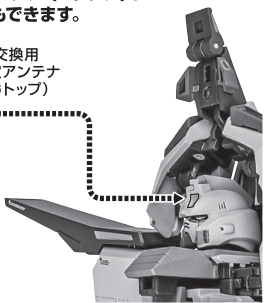

### ディスプレイ

※画像のようになります。

落下注意！  
WARNING: FALL

転倒注意！  
WARNING: TUMBLE

※本体頭部アンテナは、  
交換用固定アンテナ (MS) に  
交換することもできます。

## コア・トップ0型への変形

1

※腰コアブロック下から分離します。

2

3

4

5

b

破損に注意!  
WARNING: DELICATE

※交換用固定アンテナ (Gトップ) に交換することもできます。

破損に注意!  
WARNING: DELICATE

7

8

9

Gトップジョイント

補助支柱