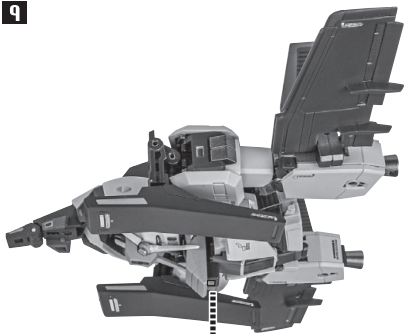

### ディスプレイ

※画像のようになります。

落下注意！  
WARNING: FALL

転倒注意！  
WARNING: TUMBLE

※本体頭部アンテナは、  
交換用固定アンテナ (MS) に  
交換することもできます。

破損に注意!  
WARNING: DELICATE

※交換用固定アンテナ (Gトップ) に交換することもできます。

破損に注意!  
WARNING: DELICATE

7

8

9

Gトップジョイント

補助支柱