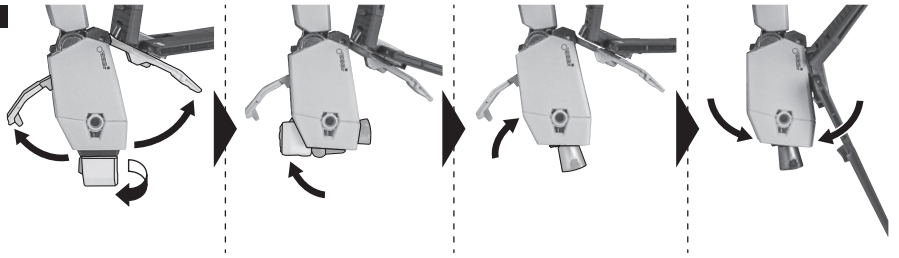

### ディスプレイ

※画像のようになります。

落下注意！  
WARNING: FALL

転倒注意！  
WARNING: TUMBLE

※本体頭部アンテナは、  
交換用固定アンテナ (MS) に  
交換することもできます。

## コア・トップ0型への変形

1

※腰コアブロック下から分離します。

2

3

4

5

b

破損に注意!  
WARNING: DELICATE

※交換用固定アンテナ (Gトップ) に交換することもできます。

破損に注意!  
WARNING: DELICATE

7

8

9

Gトップジョイント

補助支柱