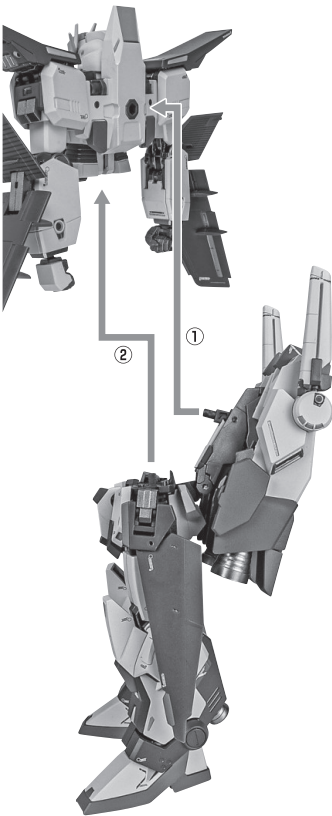

### ダブル・ビーム・ライフル

### シールド

### ディスプレイ

※画像のようになります。

落下注意！  
WARNING: FALL

転倒注意！  
WARNING: TUMBLE

※本体頭部アンテナは、  
交換用固定アンテナ (MS) に  
交換することもできます。

## コア・トップ0型への変形

1

※腰コアブロック下から分離します。

2

3

4

5

b