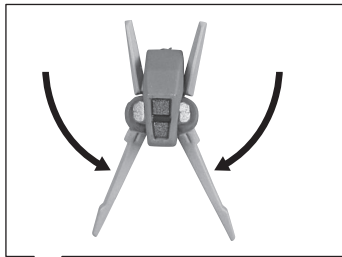

### ディスプレイ

※画像のようになります。

落下注意！  
WARNING: FALL

転倒注意！  
WARNING: TUMBLE

※本体頭部アンテナは、  
交換用固定アンテナ (MS) に  
交換することもできます。

## コア・トップ0型への変形

1

※腰コアブロック下から分離します。

2

3

4

5

b

破損に注意!  
WARNING: DELICATE

※交換用固定アンテナ (Gトップ) に交換することもできます。

破損に注意!  
WARNING: DELICATE

7

8

9

Gトップジョイント

補助支柱