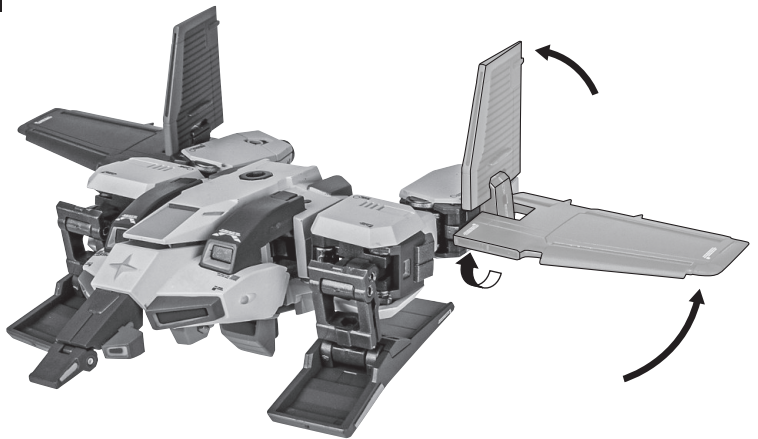

破損に注意!  
WARNING: DELICATE

※交換用固定アンテナ (Gトップ) に交換することもできます。

破損に注意!  
WARNING: DELICATE

7

8

9

Gトップジョイント

補助支柱