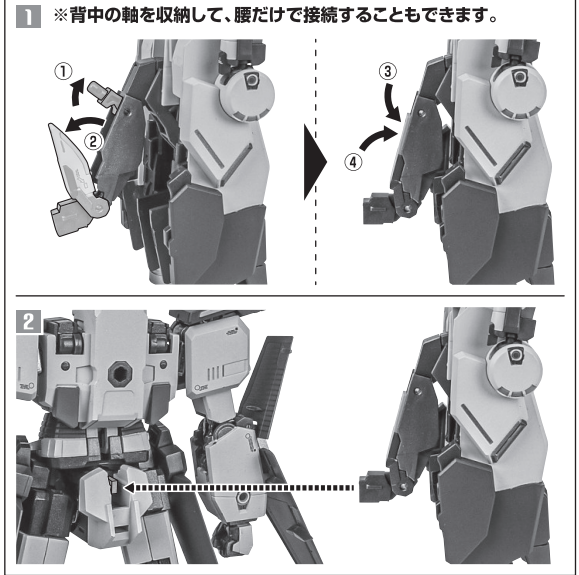

矢印一覧  
Arrow List

← 取り付けます。  
Attachable

← 取り外します。  
Removable

← 可動します。  
Movable

ディスプレイサポートには別売りの魂STAGEを!⇒

[https://tamashiiweb.com/special/t\\_stage/](https://tamashiiweb.com/special/t_stage/)

■ 取扱説明書の画像と商品とは、多少異なりますのでご了承ください。

本体の組み立て方