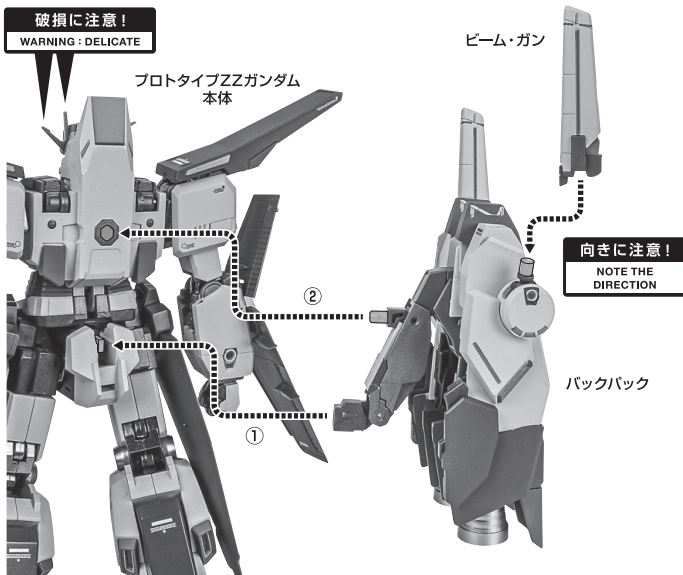

矢印一覧  
Arrow List

← 取り付けます。  
Attachable

← 取り外します。  
Removable

← 可動します。  
Movable

ディスプレイサポートには別売りの魂STAGEを!⇒

[https://tamashiiweb.com/special/t\\_stage/](https://tamashiiweb.com/special/t_stage/)

■ 取扱説明書の画像と商品とは、多少異なりますのでご了承ください。

本体の組み立て方