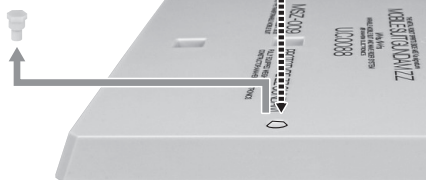

b

破損に注意!
WARNING: DELICATE

※交換用固定アンテナ (Gトップ) に交換することもできます。

破損に注意!
WARNING: DELICATE

7

8

9

Gトップジョイント

補助支柱

紛失注意!
DO NOT MISPLACE

※裏側から押して外します。

※画像のようになります。

落下注意!
WARNING: FALL

転倒注意!
WARNING: TUMBLE