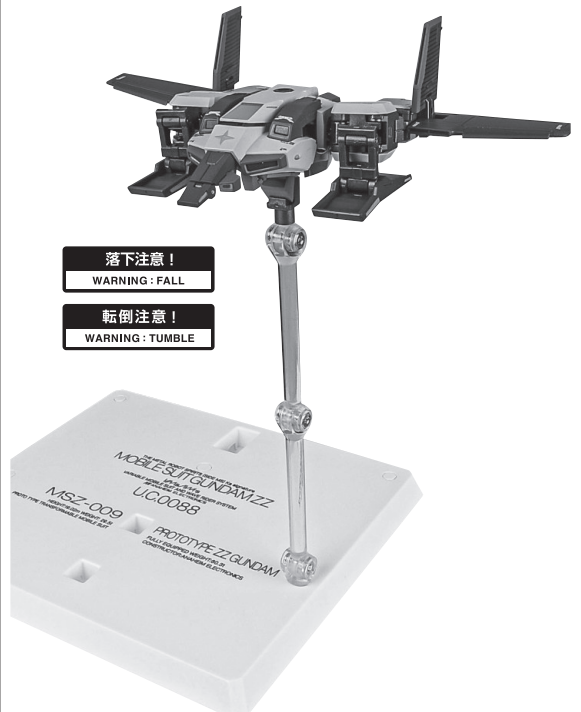

破損に注意!  
WARNING: DELICATE

※交換用固定アンテナ (Gトップ) に交換することもできます。

破損に注意!  
WARNING: DELICATE

7

8

9

Gトップジョイント

補助支柱

紛失注意!  
DO NOT MISPLACE

※裏側から押して外します。

※画像のようになります。

落下注意!  
WARNING: FALL

転倒注意!  
WARNING: TUMBLE