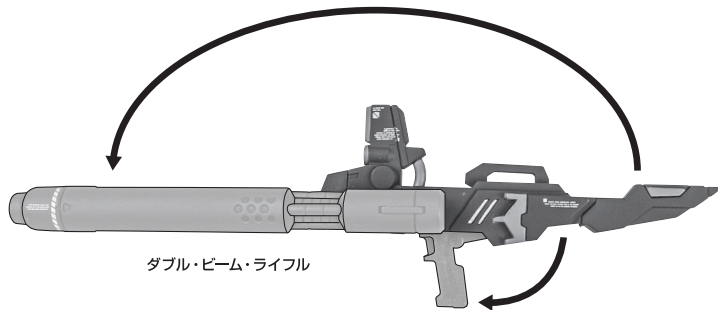

ダブル・ビーム・ライフル