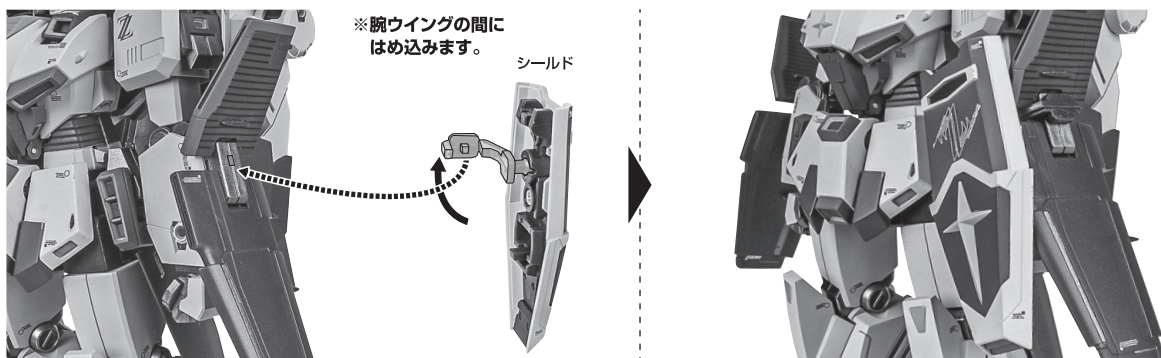

ダブル・ビーム・ライフル

シールド

ディスプレイ