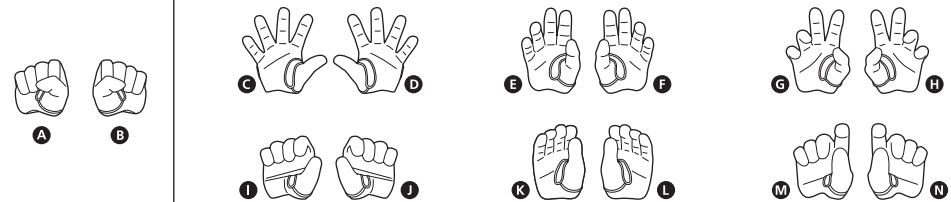

矢印一覧 / ARROW LIST

←--- 取り付けます / ATTACHABLE

ディスプレイサポートには別売りの魂STAGEを! →

← 取り外します / REMOVABLE

← 可動します / MOVABLE

[https://tamashiiweb.com/special/t\\_stage/](https://tamashiiweb.com/special/t_stage/)

<注意> 本商品は全体に彩色を施しております。組み立て～操作の際にキズがつくおそれがありますので取扱には十分注意してください。

本体手首パーツ

交換用手首パーツ

(本体手首とつけかえることができます。)

※パーツを持たせたままにすると色がるおそれがあります。

付属パーツの持たせ方

【獣電池 (ガブティラ)】

獣電池 (ガブティラ)

L / K

※指先で持たせます。

**紛失注意!**  
DO NOT MISPLACE

【ガブリカリバー】

ガブリカリバー

**向きに注意!**  
NOTE THE DIRECTION

獣電池 (ガブティラ)

※形状に合わせて取り付けてください。

※獣電池を取り出す際は傾けてください。