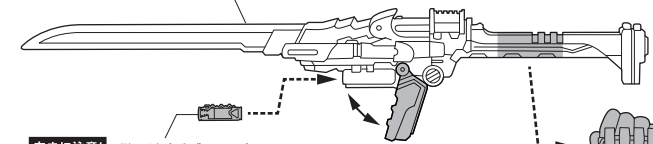

本体手首パーツ

交換用手首パーツ

(本体手首とつけかえることができます。)

※パーツを持たせたままにすると色がるおそれがあります。

付属パーツの持たせ方

【獣電池 (ガブティラ)】

獣電池 (ガブティラ)

L / K

※指先で持たせます。

**紛失注意!**  
DO NOT MISPLACE

【ガブリカリバー】

ガブリカリバー

**向きに注意!**  
NOTE THE DIRECTION

獣電池 (ガブティラ)

※形状に合わせて取り付けてください。

※獣電池を取り出す際は傾けてください。