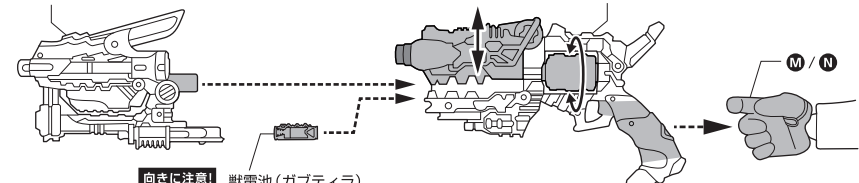

本体手首パーツ

交換用手首パーツ

(本体手首とつけかえることができます。)

※パーツを持たせたままにすると色がるおそれがあります。

付属パーツの持たせ方

【獣電池 (ガブティラ)】

獣電池 (ガブティラ)

L / K

※指先で持たせます。

**紛失注意!**  
DO NOT MISPLACE

【ガブリカリバー】

ガブリカリバー

**向きに注意!**  
NOTE THE DIRECTION

獣電池 (ガブティラ)

※形状に合わせて取り付けてください。

※獣電池を取り出す際は傾けてください。

I / J

【ガブリボルバー】 ガブリボルバーの口を広げてから、合体用ガブリカリバーと合体します。

合体用ガブリカリバー

ガブリボルバー

**向きに注意!**  
NOTE THE DIRECTION

獣電池 (ガブティラ)

※形状に合わせて取り付けてください。

M / N