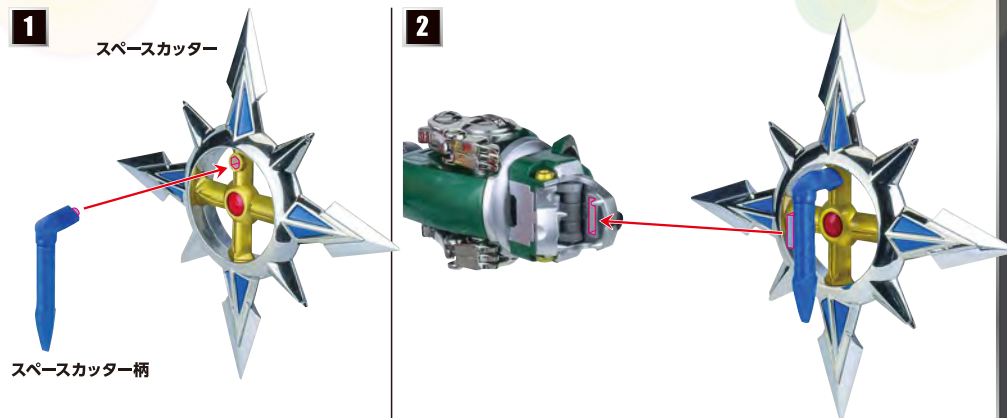

フタ解除
スイッチ

ツメカケ

7

※画像のようになります。

👑 イエローライオン(左脚)の変形

👑 ブラック/ブルー/イエローライオンの合体

👑 レッドライオン(右腕)／グリーンライオン(左腕)の変形

逆変形時の注意

※分離時に、尻尾が外れる場合があります。ブラックライオンを傾けて、取り出してください。

👑 頭部の変形

〈ゴライオン完成〉

👑 差し替えフェイスパーツ

👑 肘関節の可動

👑 十王剣

👑 ダブルソード

👑 スペースカッター

👑 フォーライオンアタック

1 ※レッド/グリーン/ブルー/イエローライオンの頭部を外すことができます。

2 裏面画像

台座(中面)

ジョイント

他も同様
SAME FOR
OTHERS

※別売りの魂STAGEで
ディスプレイすることができます。

別売り
SOLD SEPARATELY