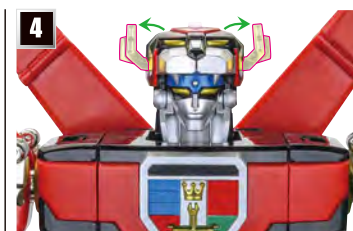

👑 レッドライオン(右腕)／グリーンライオン(左腕)の変形

逆変形時の注意

※分離時に、尻尾が外れる場合があります。ブラックライオンを傾けて、取り出してください。

👑 頭部の変形

〈ゴライオン完成〉