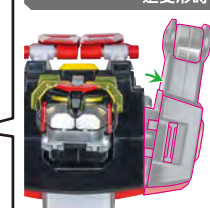

<ディスプレイ完成>

ゴライオンへの合体

Let's GO-LION

👑 ブラックライオンの変形

1

2

3

4

5

6

反対側も同様
SAME ON
OTHER SIDE

7

反対側も同様
SAME ON
OTHER SIDE

8

9

※肩の水平位置を調整しながら、
ストッパーをセットします。

ストッパー

逆変形時の注意

※ストッパーを解除
する時は、
肩ごと開くと
解除しやすく
なります。

反対側も同様
SAME ON
OTHER SIDE

10

11

12

13