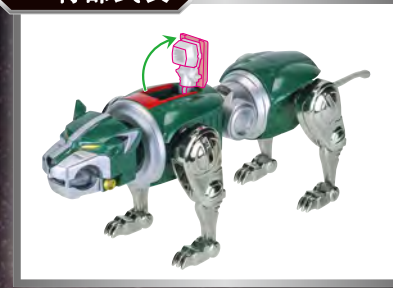

👑 ブラックバズーカ

ブラックバズーカ (右)

ブラックバズーカ (左)

反対側も同様
SAME ON
OTHER SIDE

👑 ナンバリングシール

ナンバリングシール①

👑 レッドライオン

👑 グリーンライオン

👑 背部武装

👑 レッドレーザー/マグマミサイル

👑 グリーンガン/グリーンナイフ

👑 背部武装

👑 レッドソード

👑 グリーンソード

RED LION

GREEN LION

👑 座りポーズ

👑 ナンバリングシール

👑 座りポーズ

👑 ブルーライオン

👑 イエローライオン

👑 背部武装

👑 アイスミサイル/モリミサイル

👑 ガトリングミサイル/サンド地雷