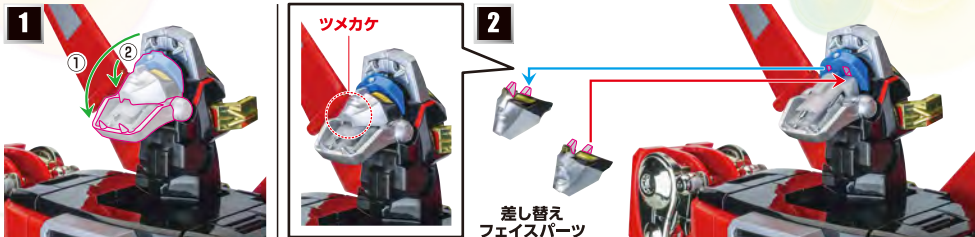

フタ解除
スイッチ

ツメカケ

7

※画像のようになります。

👑 イエローライオン(左脚)の変形

👑 ブラック/ブルー/イエローライオンの合体

👑 レッドライオン(右腕)／グリーンライオン(左腕)の変形

逆変形時の注意

※分離時に、尻尾が外れる場合があります。ブラックライオンを傾けて、取り出してください。

👑 頭部の変形

〈ゴライオン完成〉

👑 差し替えフェイスパーツ

👑 肘関節の可動

👑 十王剣

👑 ダブルソード

👑 スペースカッター

👑 フォーライオンアタック

1 ※レッド/グリーン/ブルー/イエローライオンの頭部を外すことができます。

2 裏面画像

台座(中面)

ジョイント

他も同様
SAME FOR
OTHERS

※別売りの魂STAGEで
ディスプレイすることができます。

別売り
SOLD SEPARATELY