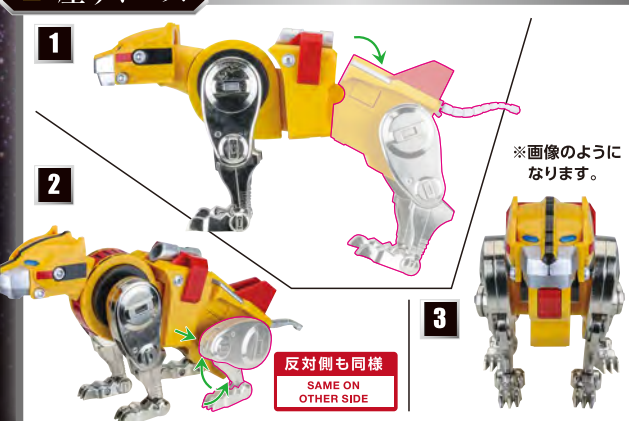

👑 座りポーズ

👑 ナンバリングシール

👑 座りポーズ

👑 ブルーライオン

👑 イエローライオン

👑 背部武装

👑 アイスミサイル/モリミサイル

👑 ガトリングミサイル/サンド地雷

👑 背部武装

👑 ブルーソード

👑 イエローソード

👑 座りポーズ

👑 ナンバリングシール

👑 ナンバリングシール

👑 座りポーズ

👑 台座の組み立て方/ディスプレイ