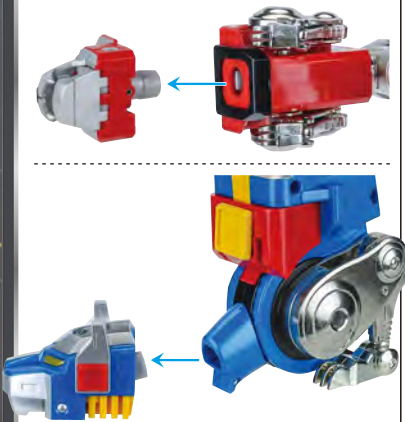

👑 フォーライオンアタック

1 ※レッド/グリーン/ブルー/イエローライオンの頭部を外すことができます。