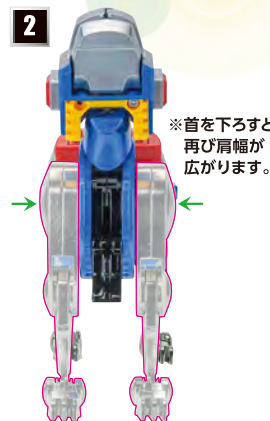

ストッパー

逆変形時の注意

※ストッパーを解除
する時は、
肩ごと開くと
解除しやすく
なります。

反対側も同様
SAME ON
OTHER SIDE

10

11

12

13

*画像のようになります。

ブルーライオン(右脚)の変形

1

かかと

反対側も同様
SAME ON
OTHER SIDE

2

※首を下ろすと
再び肩幅が
広がります。

3