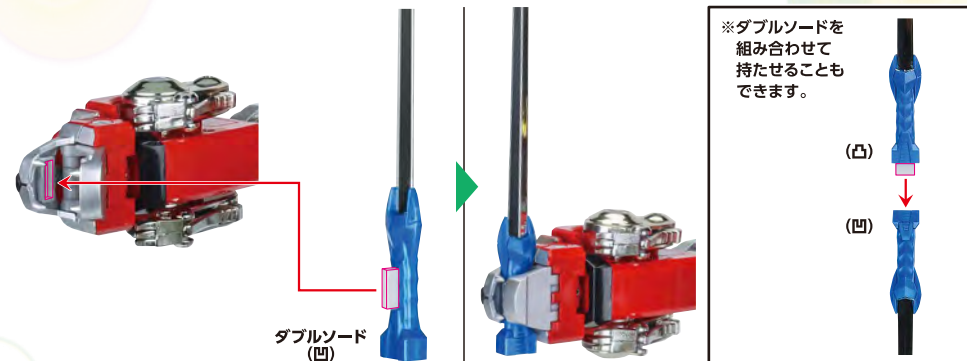

※分離時に、尻尾が外れる場合があります。ブラックライオンを傾けて、取り出してください。

👑 頭部の変形

〈ゴライオン完成〉

👑 差し替えフェイスパーツ

👑 肘関節の可動

👑 十王剣

👑 ダブルソード

👑 スペースカッター