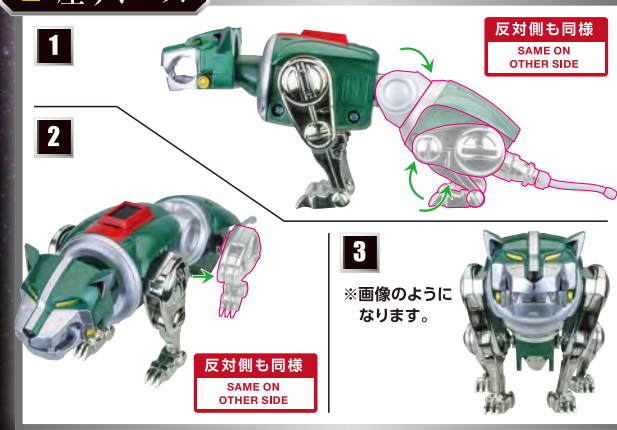

👑 ブラックバズーカ

ブラックバズーカ (右)

ブラックバズーカ (左)

反対側も同様
SAME ON
OTHER SIDE

👑 ナンバリングシール

ナンバリングシール①

👑 レッドライオン

👑 グリーンライオン

👑 背部武装

👑 レッドレーザー/マグマミサイル

👑 グリーンガン/グリーンナイフ

👑 背部武装

👑 レッドソード

👑 グリーンソード

RED LION

GREEN LION

👑 座りポーズ

👑 ナンバリングシール

👑 座りポーズ

👑 ブルーライオン

👑 イエローライオン

👑 背部武装

👑 アイスミサイル/モリミサイル

👑 ガトリングミサイル/サンド地雷