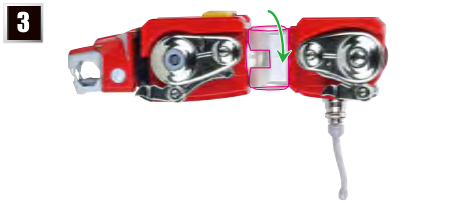

フタ解除
スイッチ

ツメカケ

7

※画像のようになります。

👑 イエローライオン(左脚)の変形

👑 ブラック/ブルー/イエローライオンの合体

👑 レッドライオン(右腕)／グリーンライオン(左腕)の変形

逆変形時の注意