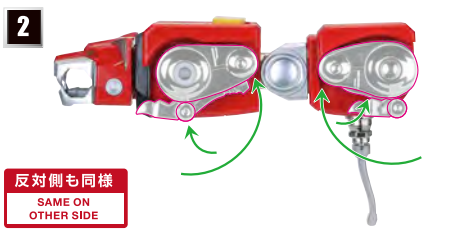

フタ解除
スイッチ

ツメカケ

7

※画像のようになります。

👑 イエローライオン(左脚)の変形

👑 ブラック/ブルー/イエローライオンの合体

👑 レッドライオン(右腕)／グリーンライオン(左腕)の変形

逆変形時の注意