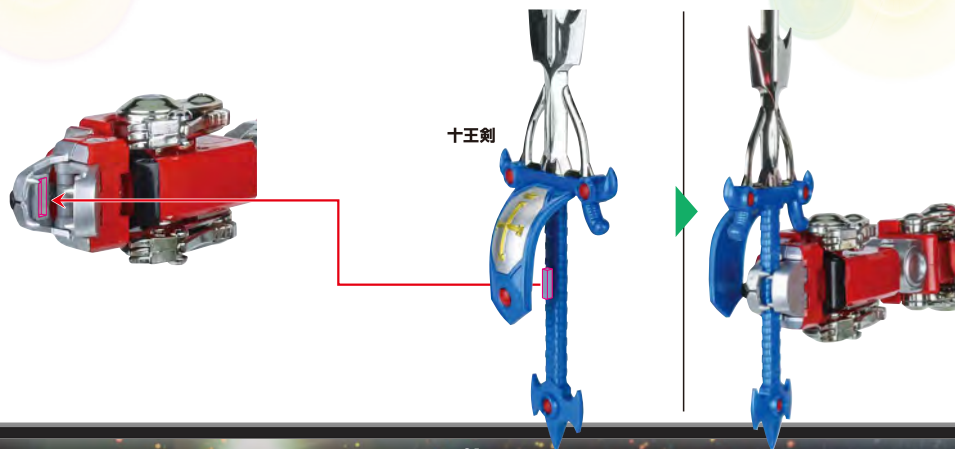

👑 差し替えフェイスパーツ

👑 肘関節の可動

👑 十王剣

👑 ダブルソード

👑 スペースカッター