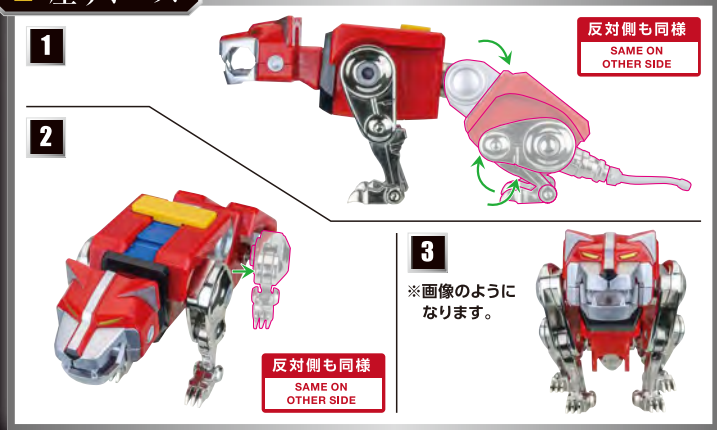

👑 ブラックバズーカ

ブラックバズーカ (右)

ブラックバズーカ (左)

反対側も同様
SAME ON
OTHER SIDE

👑 ナンバリングシール

ナンバリングシール①

👑 レッドライオン

👑 グリーンライオン

👑 背部武装

👑 レッドレーザー/マグマミサイル

👑 グリーンガン/グリーンナイフ

👑 背部武装

👑 レッドソード

👑 グリーンソード

RED LION

GREEN LION

👑 座りポーズ

👑 ナンバリングシール

👑 座りポーズ

👑 ブルーライオン

👑 イエローライオン

👑 背部武装

👑 アイスミサイル/モリミサイル

👑 ガトリングミサイル/サンド地雷