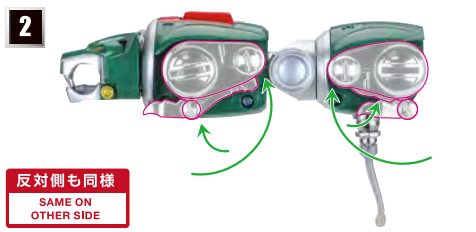

フタ解除
スイッチ

ツメカケ

7

※画像のようになります。

👑 イエローライオン(左脚)の変形

👑 ブラック/ブルー/イエローライオンの合体

👑 レッドライオン(右腕)／グリーンライオン(左腕)の変形

逆変形時の注意