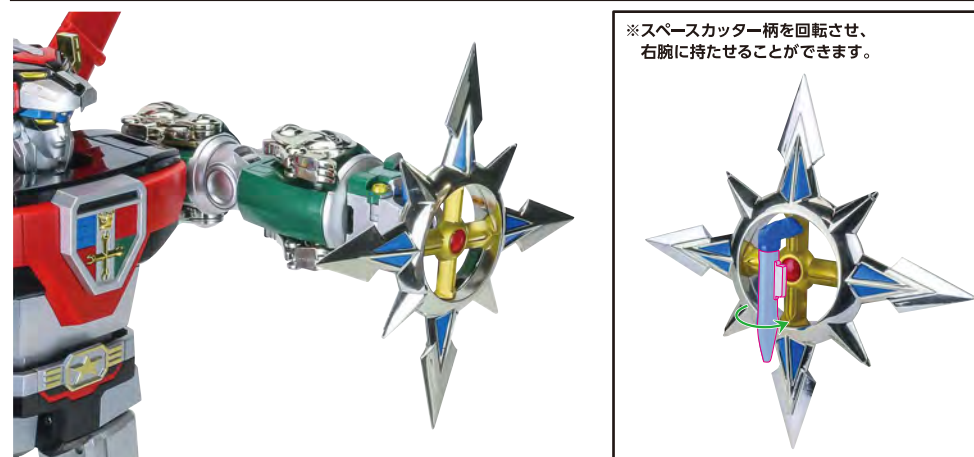

👑 フォーライオンアタック

1 ※レッド/グリーン/ブルー/イエローライオンの頭部を外すことができます。

2 裏面画像

台座(中面)

ジョイント

他も同様
SAME FOR
OTHERS

※別売りの魂STAGEで
ディスプレイすることができます。

別売り
SOLD SEPARATELY