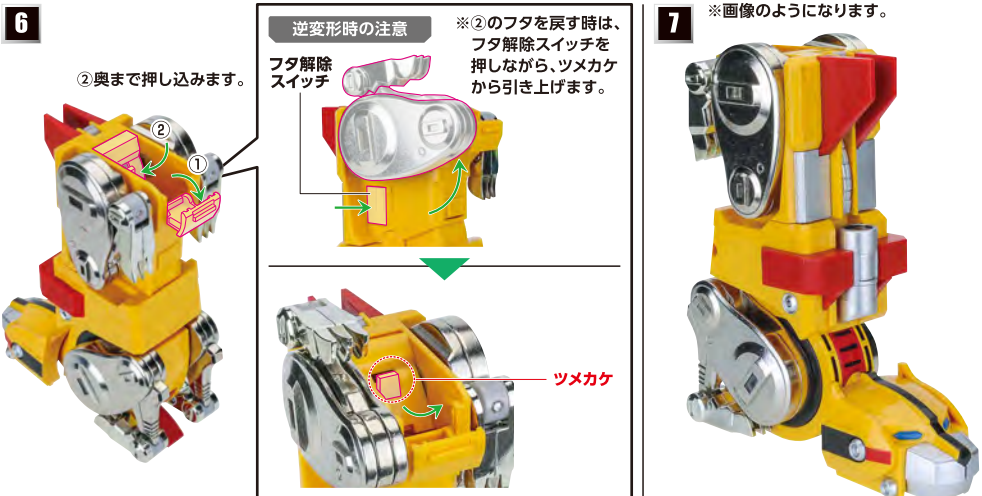

フタ解除
スイッチ

ツメカケ

7

※画像のようになります。

👑 イエローライオン(左脚)の変形

👑 ブラック/ブルー/イエローライオンの合体

👑 レッドライオン(右腕)／グリーンライオン(左腕)の変形

逆変形時の注意