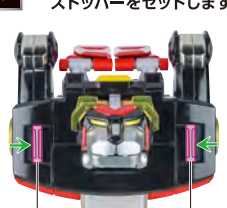

<ディスプレイ完成>

ゴライオンへの合体

Let's GO-LION

👑 ブラックライオンの変形

1

2

3

4

5

6

反対側も同様
SAME ON
OTHER SIDE

7

反対側も同様
SAME ON
OTHER SIDE

8

9

※肩の水平位置を調整しながら、
ストッパーをセットします。