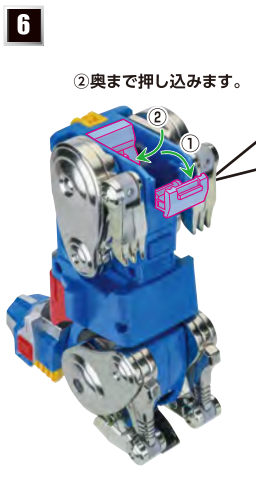

反対側も同様
SAME ON
OTHER SIDE

4

※首、前脚、かかとが
水平になるように
位置を調整して
ください。

5

6

②奥まで押し込みます。

逆変形時の注意

※②のフタを戻す時は、
フタ解除スイッチを
押しながら、ツメカケ
から引き上げます。