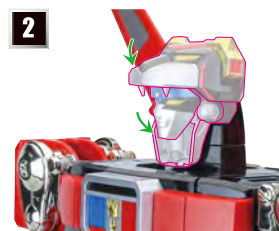

👑 レッドライオン(右腕)／グリーンライオン(左腕)の変形

逆変形時の注意

※分離時に、尻尾が外れる場合があります。ブラックライオンを傾けて、取り出してください。

👑 頭部の変形

〈ゴライオン完成〉