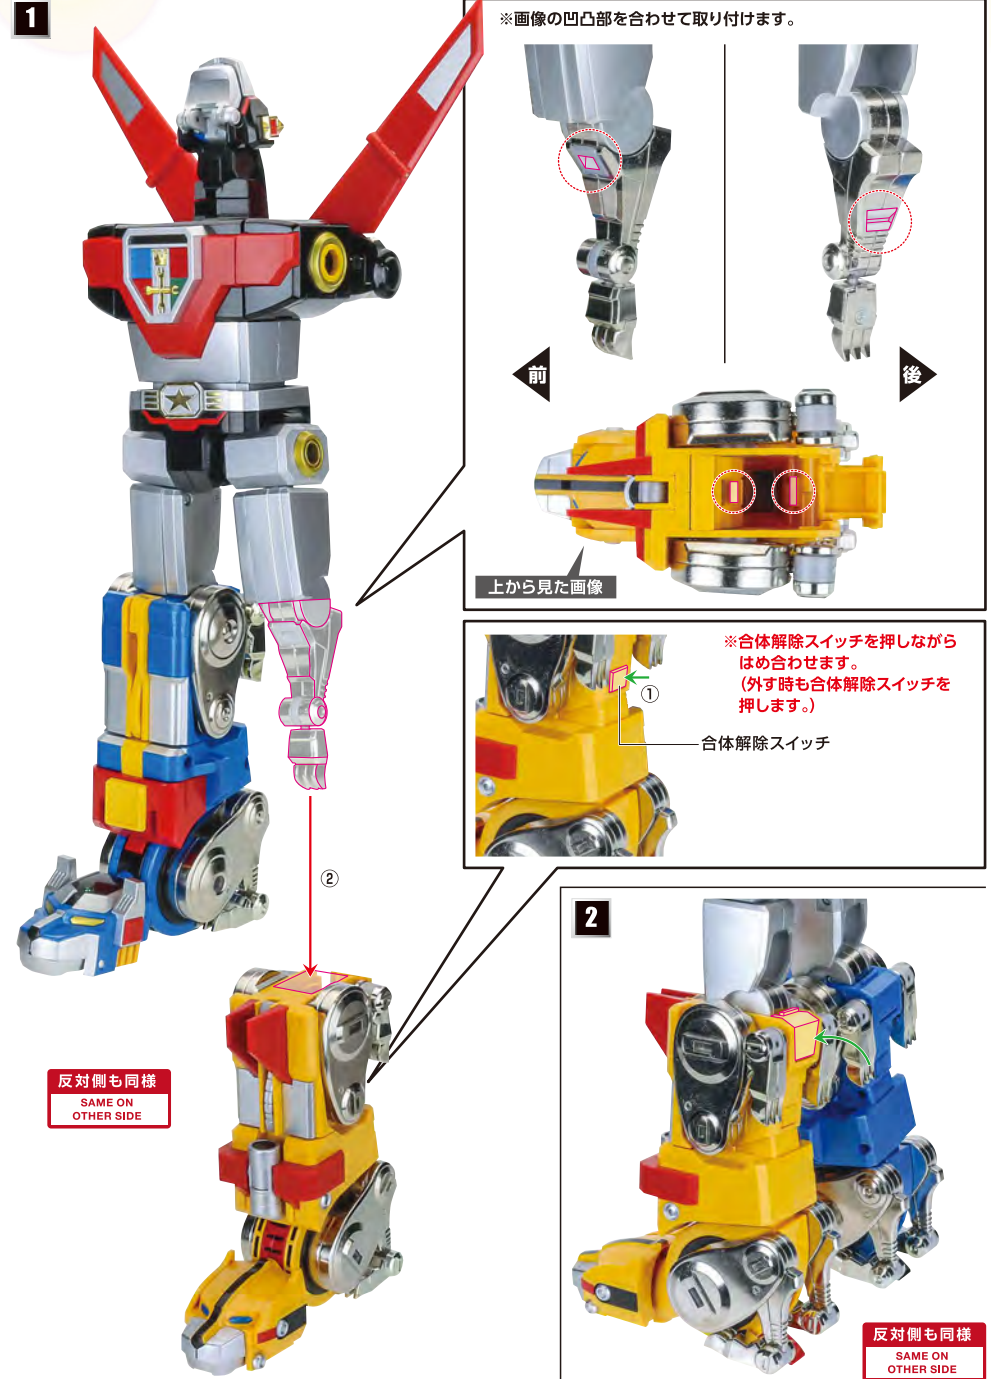

フタ解除
スイッチ

ツメカケ

7

※画像のようになります。

👑 イエローライオン(左脚)の変形

👑 ブラック/ブルー/イエローライオンの合体

👑 レッドライオン(右腕)／グリーンライオン(左腕)の変形

逆変形時の注意