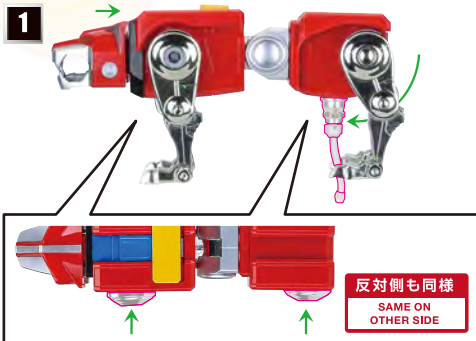

フタ解除
スイッチ

ツメカケ

7

※画像のようになります。

👑 イエローライオン(左脚)の変形

👑 ブラック/ブルー/イエローライオンの合体

👑 レッドライオン(右腕)／グリーンライオン(左腕)の変形

逆変形時の注意