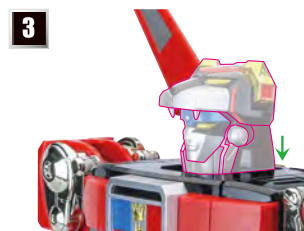

👑 レッドライオン(右腕)／グリーンライオン(左腕)の変形

逆変形時の注意

※分離時に、尻尾が外れる場合があります。ブラックライオンを傾けて、取り出してください。

👑 頭部の変形

〈ゴライオン完成〉