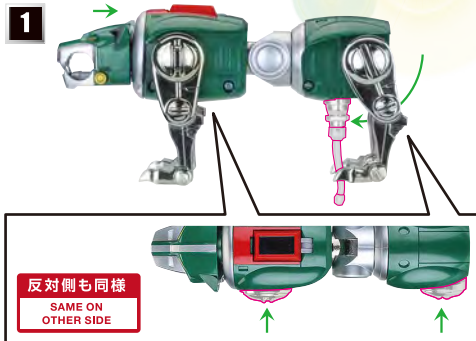

フタ解除
スイッチ

ツメカケ

7

※画像のようになります。

👑 イエローライオン(左脚)の変形

👑 ブラック/ブルー/イエローライオンの合体

👑 レッドライオン(右腕)／グリーンライオン(左腕)の変形

逆変形時の注意