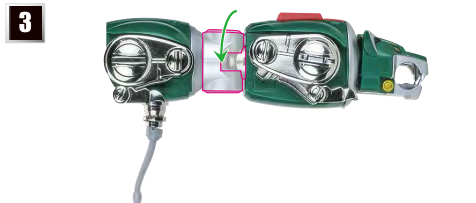

フタ解除
スイッチ

ツメカケ

7

※画像のようになります。

👑 イエローライオン(左脚)の変形

👑 ブラック/ブルー/イエローライオンの合体

👑 レッドライオン(右腕)／グリーンライオン(左腕)の変形

逆変形時の注意