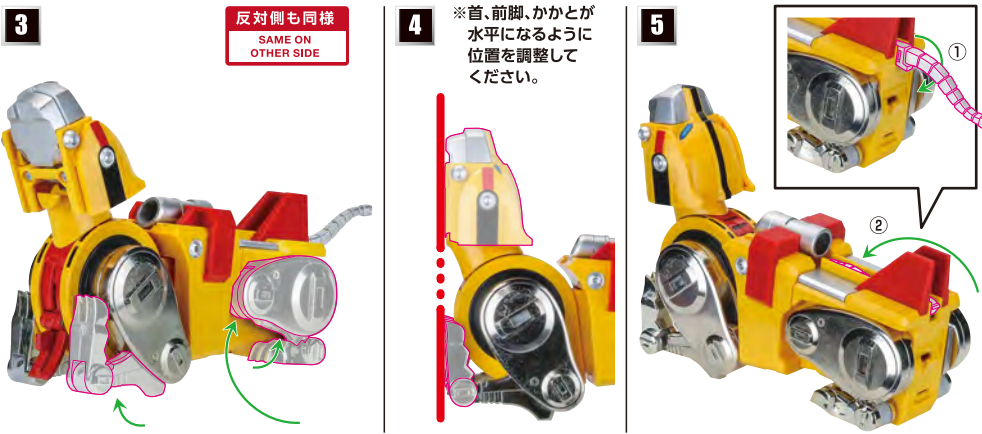

フタ解除
スイッチ

ツメカケ

7

※画像のようになります。

👑 イエローライオン(左脚)の変形

👑 ブラック/ブルー/イエローライオンの合体

👑 レッドライオン(右腕)／グリーンライオン(左腕)の変形

逆変形時の注意