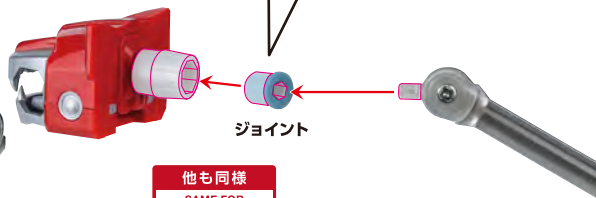

👑 フォーライオンアタック

1 ※レッド/グリーン/ブルー/イエローライオンの頭部を外すことができます。

2 裏面画像

台座(中面)

ジョイント

他も同様
SAME FOR
OTHERS

※別売りの魂STAGEで
ディスプレイすることができます。

別売り
SOLD SEPARATELY