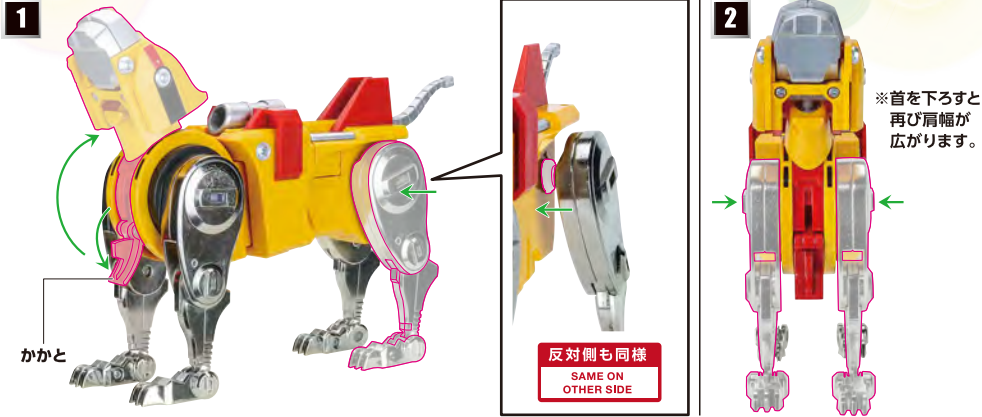

フタ解除
スイッチ

ツメカケ

7

※画像のようになります。

👑 イエローライオン(左脚)の変形

👑 ブラック/ブルー/イエローライオンの合体

👑 レッドライオン(右腕)／グリーンライオン(左腕)の変形

逆変形時の注意