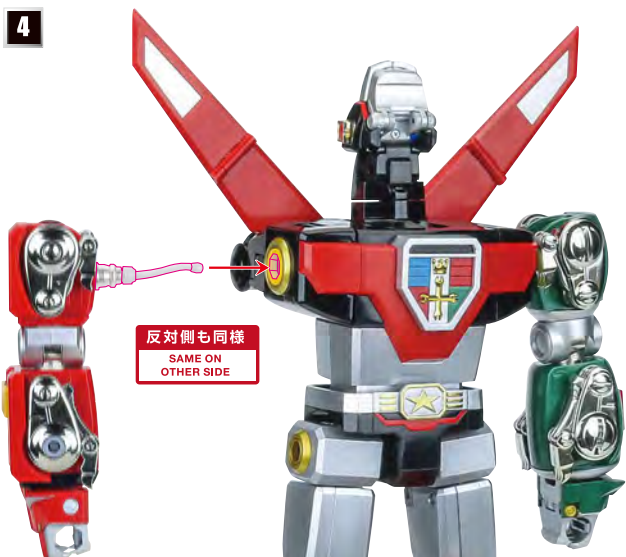

フタ解除
スイッチ

ツメカケ

7

※画像のようになります。

👑 イエローライオン(左脚)の変形

👑 ブラック/ブルー/イエローライオンの合体

👑 レッドライオン(右腕)／グリーンライオン(左腕)の変形

逆変形時の注意