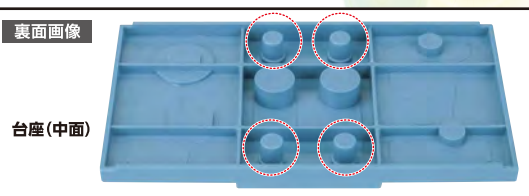

👑 フォーライオンアタック

1 ※レッド/グリーン/ブルー/イエローライオンの頭部を外すことができます。

2 裏面画像

台座(中面)

ジョイント

他も同様
SAME FOR
OTHERS

※別売りの魂STAGEで
ディスプレイすることができます。

別売り
SOLD SEPARATELY