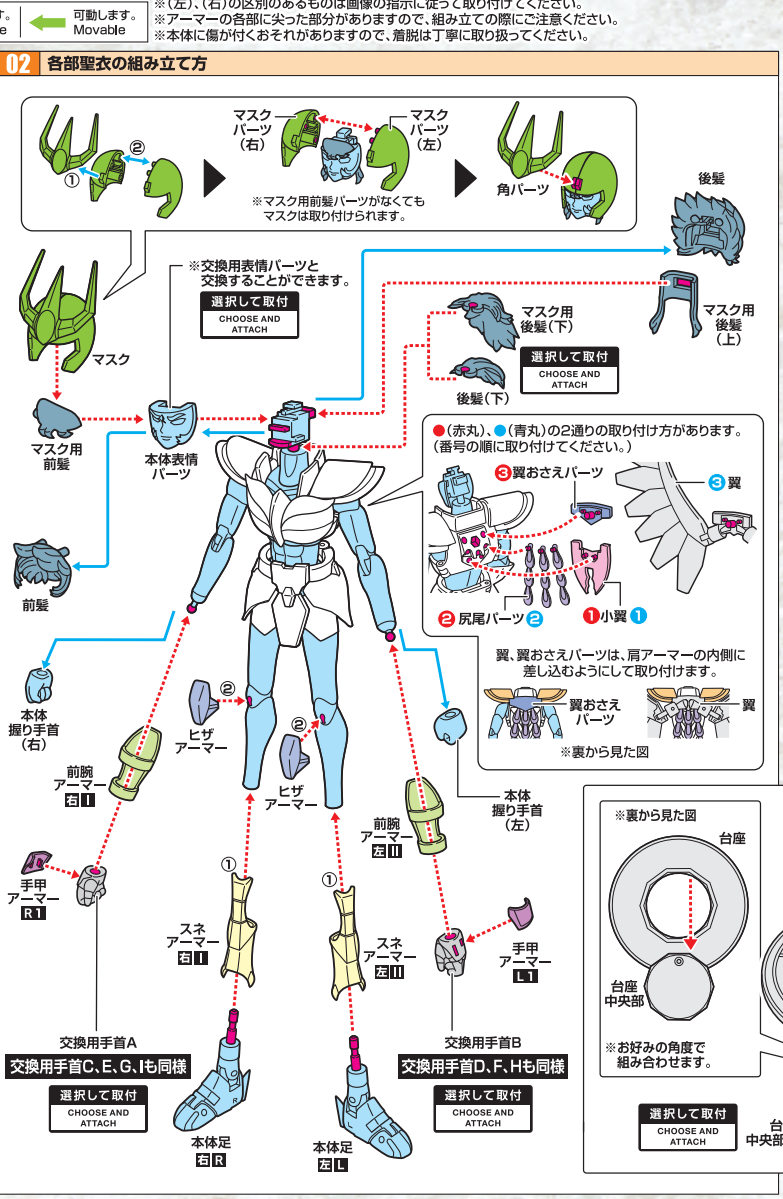

イクキ ブロンズ クロス
フェニックス一輝(初期青銅聖衣)
20th Anniversary Ver.

取扱説明書

Illustration: Michi Himeno
©車田正美 / 集英社・東映アニメーション

セット内容 ※取扱説明書の画像と商品とは多少異なりますのでご了承ください。

※図1、図2の表記は、アーマー裏面に1か2の刻印が入っています。※図3の表記は、アーマー裏面にそれぞれ刻印が入っています。

聖衣の取り付け方 ※セット内容の状態から始めます。

各部聖衣の組み立て方 ※外すときは逆の手順で外してください。

オブジェ形態の組み立て方