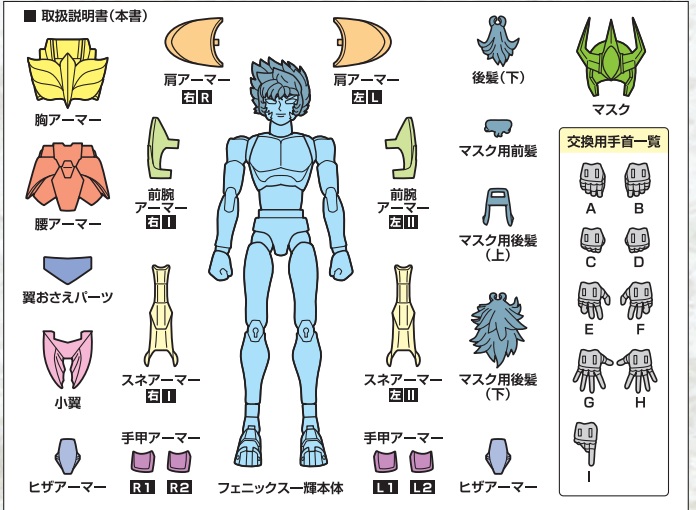

イクキ ブロンズ クロス
フェニックス一輝(初期青銅聖衣)
20th Anniversary Ver.

取扱説明書

Illustration: Michi Himeno
©車田正美 / 集英社・東映アニメーション

セット内容 ※取扱説明書の画像と商品とは多少異なりますのでご了承ください。

※図1、図2の表記は、アーマー裏面に1か2の刻印が入っています。※図3の表記は、アーマー裏面にそれぞれ刻印が入っています。

聖衣の取り付け方 ※セット内容の状態から始めます。

各部聖衣の組み立て方 ※外すときは逆の手順で外してください。

オブジェ形態の組み立て方