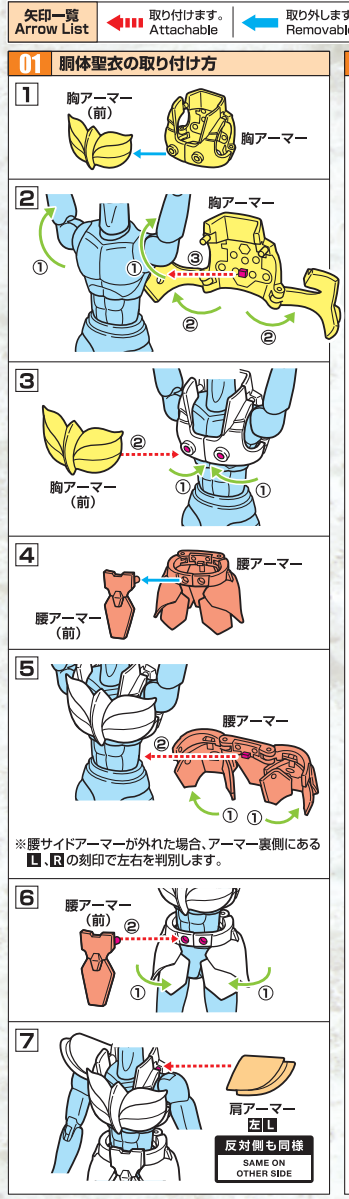

イクキ ブロンズ クロス
フェニックス一輝(初期青銅聖衣)
20th Anniversary Ver.

取扱説明書

Illustration: Michi Himeno
©車田正美 / 集英社・東映アニメーション

セット内容 ※取扱説明書の画像と商品とは多少異なりますのでご了承ください。

※図1、図2の表記は、アーマー裏面に1か2の刻印が入っています。※図3の表記は、アーマー裏面にそれぞれ刻印が入っています。

聖衣の取り付け方 ※セット内容の状態から始めます。

各部聖衣の組み立て方 ※外すときは逆の手順で外してください。

オブジェ形態の組み立て方