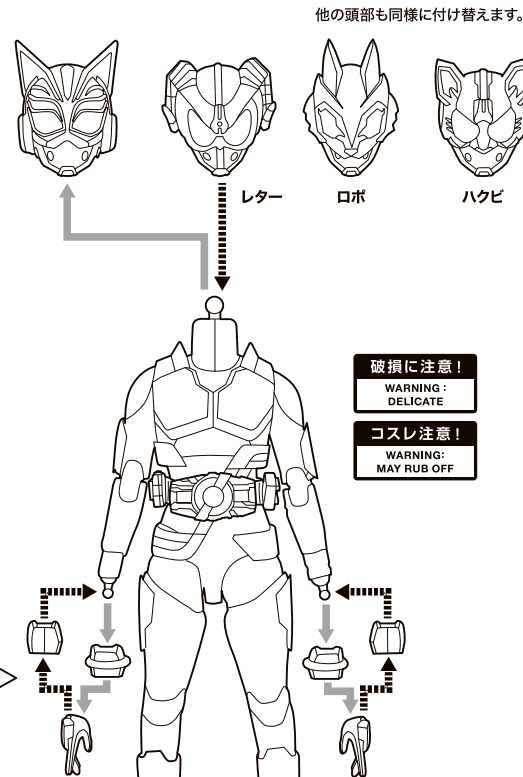

セット内容 ※画像と商品とは多少異なりますのでご了承ください。

- 本体.....1体
- 交換用手首.....6個
- 交換用頭部(レター).....1個
- 交換用頭部(ロボ).....1個
- 交換用頭部(ハクビ).....1個
- 交換用腕輪パーツL/R.....2個
- 交換用バックル(レター).....1個
- 交換用バックル(ロボ).....1個
- 交換用バックル(ハクビ).....1個

矢印一覧 Arrow List

- ← 取り付けます。 Attachable
- ← 取り外します。 Removable
- ← 可動します。 Movable

注意

本商品は全体に彩色を施しております。組み立て～操作の際にキズがつくおそれがありますので取扱には十分注意してください。

■本体手首

■交換用手首(本体手首とつかけることができます。)

本体のギミック

尖り注意!
WARNING: SHARP

破損に注意!
WARNING: DELICATE

レター(他2種) エントリーレイズフォームの再現

※脱着の際は破損・コスレに注意してください。

破損に注意!
WARNING: DELICATE

コスレ注意!
WARNING: MAY RUB OFF

ディスプレイサポートには別売りの魂STAGEを!→

https://tamashiiweb.com/special/t_stage/

バックルの脱着

※脱着の際は、白い部分を抑えながら外してください。

※向きに注意してはめ込んでください。

裏から見た図

向きに注意!
NOTE THE DIRECTION

本体バックル(ナゴ)

交換用バックル(レター)

他のバックルも同様に付け替えます。

交換用バックル(ロボ)