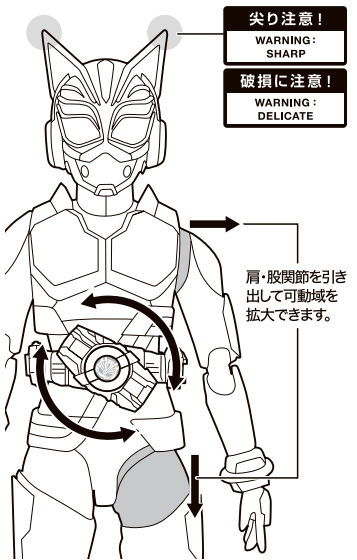

セット内容 ※画像と商品とは多少異なりますのでご了承ください。

- 本体.....1体
- 交換用手首.....6個
- 交換用頭部(レター).....1個
- 交換用頭部(ロボ).....1個
- 交換用頭部(ハクビ).....1個
- 交換用腕輪パーツL/R.....2個
- 交換用バックル(レター).....1個
- 交換用バックル(ロボ).....1個
- 交換用バックル(ハクビ).....1個

矢印一覧 Arrow List

- ← 取り付けます。 Attachable
- ← 取り外します。 Removable
- ← 可動します。 Movable

注意

本商品は全体に彩色を施しております。組み立て～操作の際にキズがつくおそれがありますので取扱には十分注意してください。

■本体手首

■交換用手首(本体手首とつかけることができます。)

本体のギミック

尖り注意!
WARNING: SHARP

破損に注意!
WARNING: DELICATE

レター(他2種) エントリーレイズフォームの再現

※脱着の際は破損・コスレに注意してください。

破損に注意!
WARNING: DELICATE

コスレ注意!
WARNING: MAY RUB OFF

ディスプレイサポートには別売りの魂STAGEを!→

https://tamashiiweb.com/special/t_stage/

バックルの脱着

※脱着の際は、白い部分を抑えながら外してください。

※向きに注意してはめ込んでください。

裏から見た図

向きに注意!
NOTE THE DIRECTION

本体バックル(ナゴ)

交換用バックル(レター)

他のバックルも同様に付け替えます。

交換用バックル(ロボ)