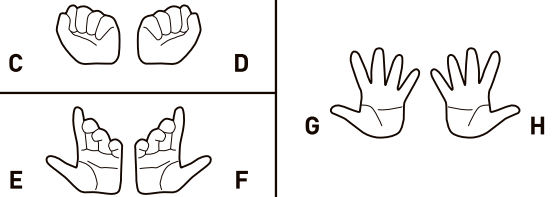

矢印一覧 Arrow List

- ← 取り付けます。 Attachable
- ← 取り外します。 Removable
- ← 可動します。 Movable

注意

本商品は全体に彩色を施しております。組み立て～操作の際にキズがつくおそれがありますので取扱には十分注意してください。

■本体手首

■交換用手首(本体手首とつかけることができます。)

本体のギミック

尖り注意!
WARNING: SHARP