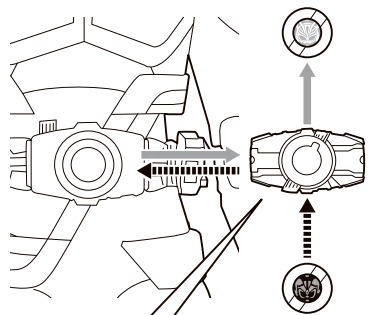

矢印一覧 Arrow List

- ← 取り付けます。 Attachable
- ← 取り外します。 Removable
- ← 可動します。 Movable

注意

本商品は全体に彩色を施しております。組み立て～操作の際にキズがつくおそれがありますので取扱には十分注意してください。

■本体手首

■交換用手首(本体手首とつかけることができます。)

本体のギミック

尖り注意!
WARNING: SHARP

破損に注意!
WARNING: DELICATE

レター(他2種) エントリーレイズフォームの再現

※脱着の際は破損・コスレに注意してください。

破損に注意!
WARNING: DELICATE

コスレ注意!
WARNING: MAY RUB OFF

ディスプレイサポートには別売りの魂STAGEを!→

https://tamashiiweb.com/special/t_stage/

バックルの脱着

※脱着の際は、白い部分を抑えながら外してください。

※向きに注意してはめ込んでください。

裏から見た図

向きに注意!
NOTE THE DIRECTION

本体バックル(ナゴ)

交換用バックル(レター)

他のバックルも同様に付け替えます。

交換用バックル(ロボ)