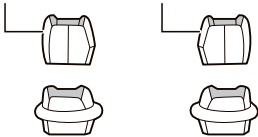

※脱着の際は、白い部分を抑えながら外してください。

※向きに注意してはめ込んでください。

裏から見た図

向きに注意!
NOTE THE DIRECTION

本体バックル(ナゴ)

交換用バックル(レター)

他のバックルも同様に付け替えます。

交換用バックル(ロボ)

交換用バックル(ハクビ)

交換用バックル(ハクビ)

交換用バックル(ハクビ)

交換用バックル(ハクビ)

紛失注意!
DO NOT MISPLACE

※向きに注意して取り付けてください。

交換用腕輪パーツ 交換用腕輪パーツ

向きに注意!
NOTE THE DIRECTION