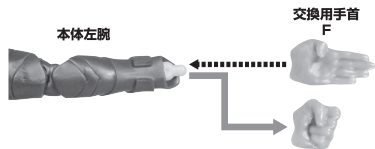

可動時の注意

※軟質パーツは変形に注意して
ポーズしてください。
また、パンツ部との干渉にも
注意してください。

破損に注意!

WARNING:
DELICATE

ハンターナイトツルギ
本体

ナイトビームブレード

本体右腕

ナイトビームブレード
エフェクト

尖り注意!

WARNING:
SHARP

ナイトシュート

ナイトシュートエフェクト

※別売りの魂STAGEで支えると
安定します。

本体右腕

本体左腕

交換用手首
F

交換用右前腕

本体右腕

交換用右前腕

「S.H.Figuarts ウルトラマンメビウス」(別売り)用 メビウムブレード(ダメージ)

※別売りの「S.H.Figuarts ウルトラマンメビウス」の左腕に
取り付けることができます。

ウルトラマンメビウス
本体左腕

別売り

SOLD SEPARATELY