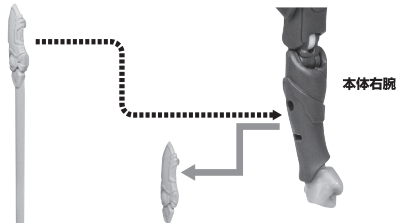

可動時の注意

※軟質パーツは変形に注意して
ポーズしてください。
また、パンツ部との干渉にも
注意してください。

破損に注意!

WARNING:
DELICATE

ハンターナイトツルギ
本体

ナイトビームブレード

本体右腕

ナイトビームブレード
エフェクト

尖り注意!

WARNING:
SHARP

ナイトシュート

ナイトシュートエフェクト

※別売りの魂STAGEで支えると
安定します。

本体右腕

本体左腕

交換用手首
F