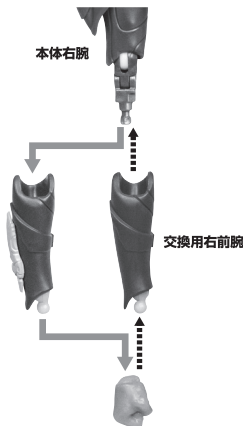

可動時の注意

※軟質パーツは変形に注意して
ポーズしてください。
また、パンツ部との干渉にも
注意してください。

破損に注意!

WARNING:
DELICATE

ハンターナイトツルギ
本体

ナイトビームブレード

本体右腕

ナイトビームブレード
エフェクト

尖り注意!

WARNING:
SHARP

ナイトシュート

ナイトシュートエフェクト

※別売りの魂STAGEで支えると
安定します。

本体右腕

本体左腕

交換用手首
F

交換用右前腕

本体右腕

交換用右前腕

「S.H.Figuarts ウルトラマンメビウス」(別売り)用 メビウムブレード(ダメージ)

※別売りの「S.H.Figuarts ウルトラマンメビウス」の左腕に
取り付けることができます。

ウルトラマンメビウス
本体左腕

別売り

SOLD SEPARATELY