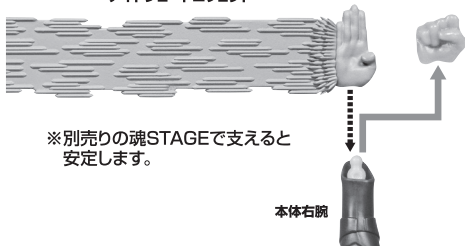

可動時の注意

※軟質パーツは変形に注意して
ポーズしてください。
また、パンツ部との干渉にも
注意してください。

破損に注意!

WARNING:
DELICATE

ハンターナイトツルギ
本体

ナイトビームブレード

本体右腕

ナイトビームブレード
エフェクト

尖り注意!

WARNING:
SHARP

ナイトシュート

ナイトシュートエフェクト

※別売りの魂STAGEで支えると
安定します。

本体右腕

本体左腕

交換用手首
F