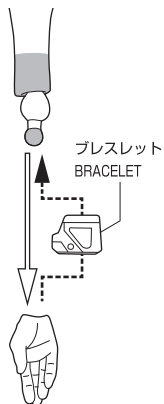

スパイダー・パンク
(スパイダーマン: アクロス・ザ・スパイダー・バース)
取扱説明書

©MARVEL ©SPAI

セット内容

- フィギュア本体 1 体
- 交換用手首パーツ 12 個
- 交換用頭部パーツ 1 個
- 交換用首パーツ 1 個
- ブレスレット 1 個
- ギター 1 個
- 取扱説明書 (本書) 1 枚

SET CONTENTS

- FIGURE 1
- INTERCHANGEABLE HAND PARTS 12
- INTERCHANGEABLE HEAD PART 1
- INTERCHANGEABLE NECK PART 1
- BRACELET 1
- GUITAR 1
- INSTRUCTION MANUAL (THIS PAPER) 1

※ 画像と商品は多少異なりますのでご了承下さい。
/ PRODUCT MAY DIFFER FROM ILLUSTRATION.

ディスプレイサポートには別売りの魂STAGEを!⇒

https://tamashiweb.com/special/t_stage/

矢印一覧 / ARROW LIST

⇄ 取り付けます / ATTACHABLE

⇐ 取り外します / REMOVABLE

⇄ 可動します / MOVABLE

手首パーツ / HAND PARTS

本体手首パーツ
HAND PARTS ON THE BODY

交換用手首パーツ
(本体手首とつけかえることができます。)
INTERCHANGEABLE HAND PARTS

頭部パーツ交換 / HEAD ASSEMBLY

ブレスレット BRACELET ASSEMBLY

ギターの持たせかた / GUITAR ASSEMBLY

注意 お買い上げのお客様へ 必ずお読みください。

CAUTION for ages 15 and up.

- Please handle with care and store out of the reach of children younger than 15 years old.
- This product may contain small parts. May be harmful if swallowed.
- This product may contain parts that have sharp points and edges. Please handle it carefully to avoid getting injured.
- Do not place this product on top of plastic furniture, sofa, sheet, tile or anything made of resin. It may cause color migration.
- Color, style and decoration may vary.