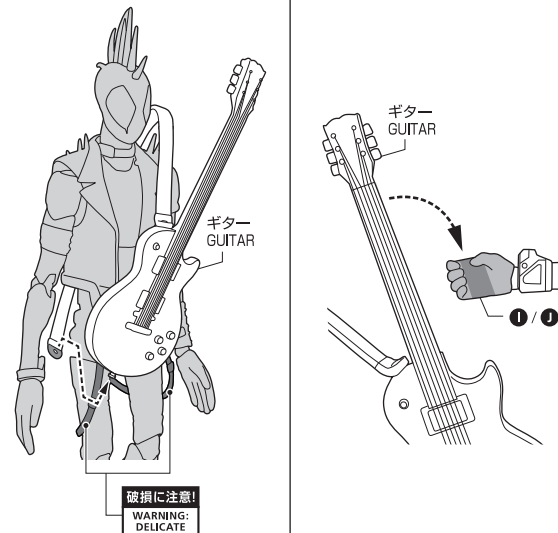

スパイダー・パンク
(スパイダーマン: アクロス・ザ・スパイダー・バース)
取扱説明書

©MARVEL ©SPAI

セット内容

- フィギュア本体 1 体
- 交換用手首パーツ 12 個
- 交換用頭部パーツ 1 個
- 交換用首パーツ 1 個
- ブレスレット 1 個
- ギター 1 個
- 取扱説明書 (本書) 1 枚

SET CONTENTS

- FIGURE 1
- INTERCHANGEABLE HAND PARTS 12
- INTERCHANGEABLE HEAD PART 1
- INTERCHANGEABLE NECK PART 1
- BRACELET 1
- GUITAR 1
- INSTRUCTION MANUAL (THIS PAPER) 1

※ 画像と商品は多少異なりますのでご了承下さい。
/ PRODUCT MAY DIFFER FROM ILLUSTRATION.

ディスプレイサポートには別売りの魂STAGEを!⇒

https://tamashiweb.com/special/t_stage/

矢印一覧 / ARROW LIST

⇄ 取り付けます / ATTACHABLE

⇐ 取り外します / REMOVABLE

⇄ 可動します / MOVABLE

手首パーツ / HAND PARTS

本体手首パーツ
HAND PARTS ON THE BODY

交換用手首パーツ
(本体手首とつけかえることができます。)
INTERCHANGEABLE HAND PARTS

頭部パーツ交換 / HEAD ASSEMBLY

ブレスレット BRACELET ASSEMBLY

ギターの持たせかた / GUITAR ASSEMBLY

注意 お買い上げのお客様へ 必ずお読みください。