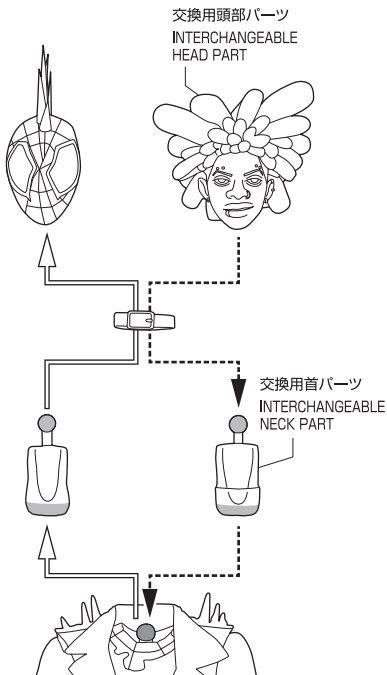

スパイダー・パンク
(スパイダーマン: アクロス・ザ・スパイダー・バース)
取扱説明書

©MARVEL ©SPAI

セット内容

- フィギュア本体 1 体
- 交換用手首パーツ 12 個
- 交換用頭部パーツ 1 個
- 交換用首パーツ 1 個
- ブレスレット 1 個
- ギター 1 個
- 取扱説明書 (本書) 1 枚

SET CONTENTS

- FIGURE 1
- INTERCHANGEABLE HAND PARTS 12
- INTERCHANGEABLE HEAD PART 1
- INTERCHANGEABLE NECK PART 1
- BRACELET 1
- GUITAR 1
- INSTRUCTION MANUAL (THIS PAPER) 1

※ 画像と商品は多少異なりますのでご了承下さい。
/ PRODUCT MAY DIFFER FROM ILLUSTRATION.

ディスプレイサポートには別売りの魂STAGEを!⇒

https://tamashiweb.com/special/t_stage/

矢印一覧 / ARROW LIST

⇄ 取り付けます / ATTACHABLE

⇐ 取り外します / REMOVABLE

⇄ 可動します / MOVABLE

手首パーツ / HAND PARTS

本体手首パーツ
HAND PARTS ON THE BODY

交換用手首パーツ
(本体手首とつけかえることができます。)
INTERCHANGEABLE HAND PARTS

頭部パーツ交換 / HEAD ASSEMBLY

ブレスレット BRACELET ASSEMBLY

ギターの持たせかた / GUITAR ASSEMBLY

注意 お買い上げのお客様へ 必ずお読みください。