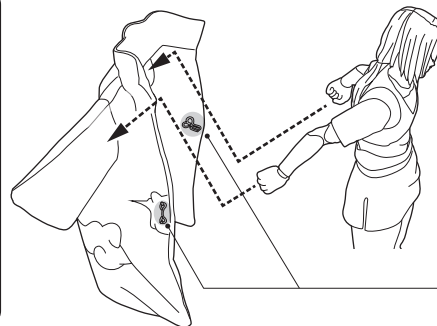

■ 手首パーツ / HAND PARTS

本体手首パーツ
HAND PARTS ON THE BODY

交換用手首パーツ
(本体手首とつけかえることができます。)
INTERCHANGEABLE HAND PARTS

■ 顔パーツ交換 / FACE ASSEMBLY

交換用顔パーツ / INTERCHANGEABLE FACE PARTS

■ 刀 / KATANA ASSEMBLY

■ "暁"マント / CLOAK ASSEMBLY

※マントとフィギュアが長時間密着しないようにしてください。高温とされる環境下では色移りする恐れがあります。日の当たる窓辺などでのディスプレイはさけてください。また、動かすすぎると芯材が折れる恐れがあります。

※KEEP THE CLOAK AND FIGURE OUT OF CONTACT FOR LONG PERIODS OF TIME. ALSO, IF YOU MOVE IT TOO MUCH, THE CORE MATERIAL MAY BREAK.