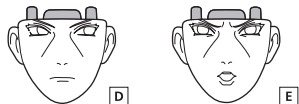

※ 画像と商品は多少異なりますのでご了承下さい。
/ PRODUCT MAY DIFFER FROM ILLUSTRATION.

ディスプレイサポートには別売りの暁STAGEを!⇒

https://tamashiweb.com/special/t_stage/

矢印一覧 / ARROW LIST

⇄ 取り付けます / ATTACHABLE

⇐ 取り外します / REMOVABLE

→ 可動します / MOVABLE

■ 手首パーツ / HAND PARTS

本体手首パーツ
HAND PARTS ON THE BODY

交換用手首パーツ
(本体手首とつけかえることができます。)
INTERCHANGEABLE HAND PARTS

■ 顔パーツ交換 / FACE ASSEMBLY

交換用顔パーツ / INTERCHANGEABLE FACE PARTS

■ 刀 / KATANA ASSEMBLY

■ "暁"マント / CLOAK ASSEMBLY