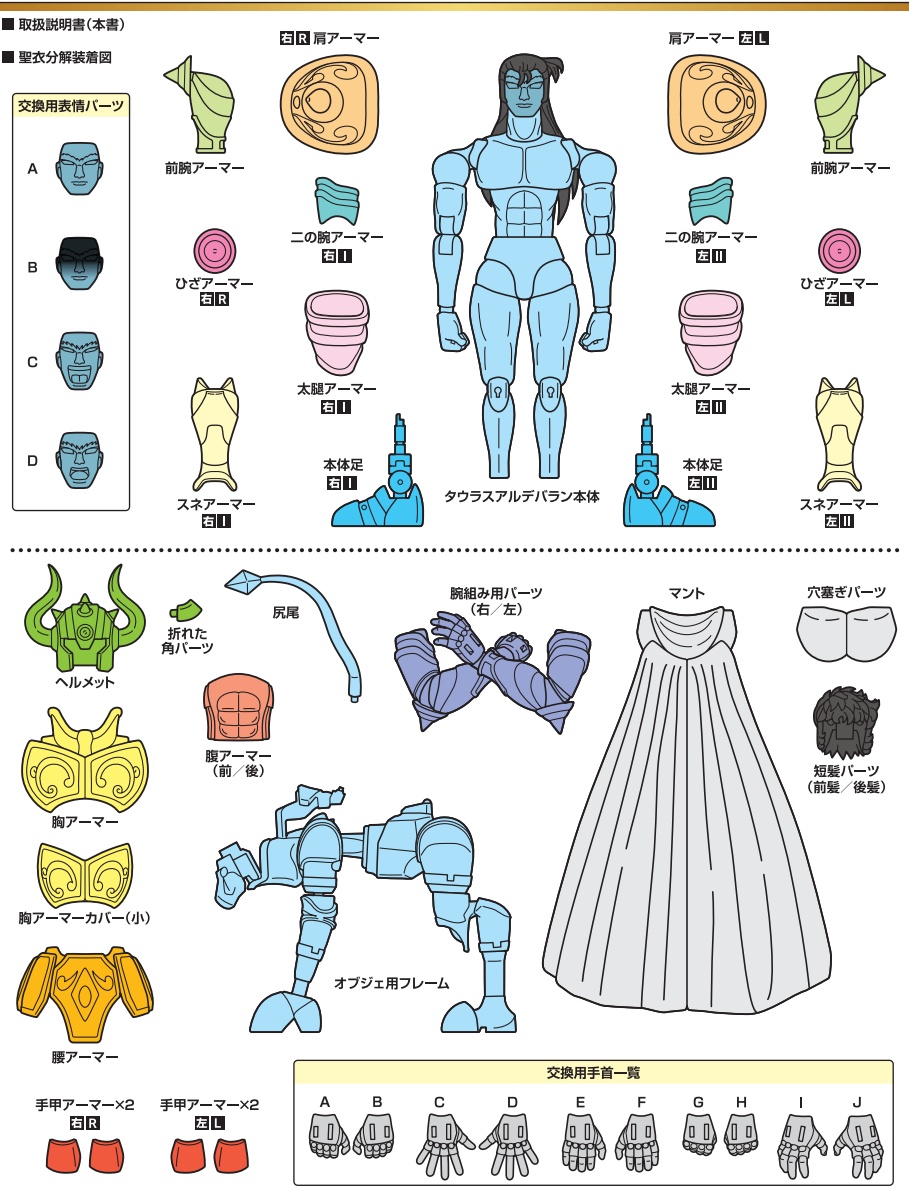

Please Answer Our Product Questionnaire
アンケートはこちら!

WEB取説
魂ウェブでも取扱説明書が見られる!

※当アイテムのアンケートページを選択→ご回答ください。(受付期間の終了後は、アンケートページは無くなります)

※当アイテムのページより→

アンケート回答URL
<https://tamashiweb.com/survey/>

WEB取説URL
<https://tamashiweb.com/torisetsu/>

セット内容

※取扱説明書の画像と商品は多少異なりますのでご了承ください。

聖衣(クロス)の取り付け方

※セット内容の状態から始めます。

矢印一覧
Arrow List
取付けます Attachable
取り外します Removable
可動します Movable

※外すときは逆の手順で外してください。※(左)、(右)の区別のあるものは画像の指示に従って取り付けてください。※アーマーの各部に尖った部分がありますので、組み立ての際にご注意ください。※本体に備が付くおそれがありますので、薄剥は丁寧に取ってください。

オブジェ形態の組み立て方