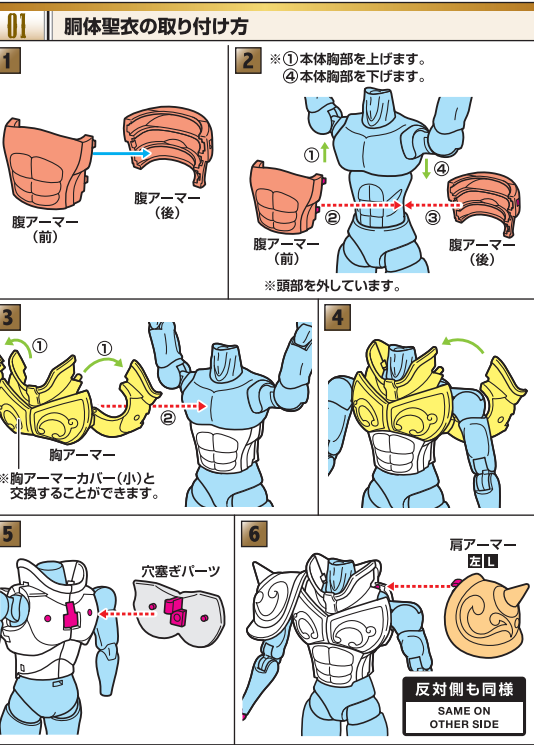

セット内容

※取扱説明書の画像と商品は多少異なりますのでご了承ください。

聖衣(クロス)の取り付け方

※セット内容の状態から始めます。

矢印一覧
Arrow List
取付けます Attachable
取り外します Removable
可動します Movable

※外すときは逆の手順で外してください。※(左)、(右)の区別のあるものは画像の指示に従って取り付けてください。※アーマーの各部に尖った部分がありますので、組み立ての際にご注意ください。※本体に備が付くおそれがありますので、薄剥は丁寧に取ってください。

オブジェ形態の組み立て方