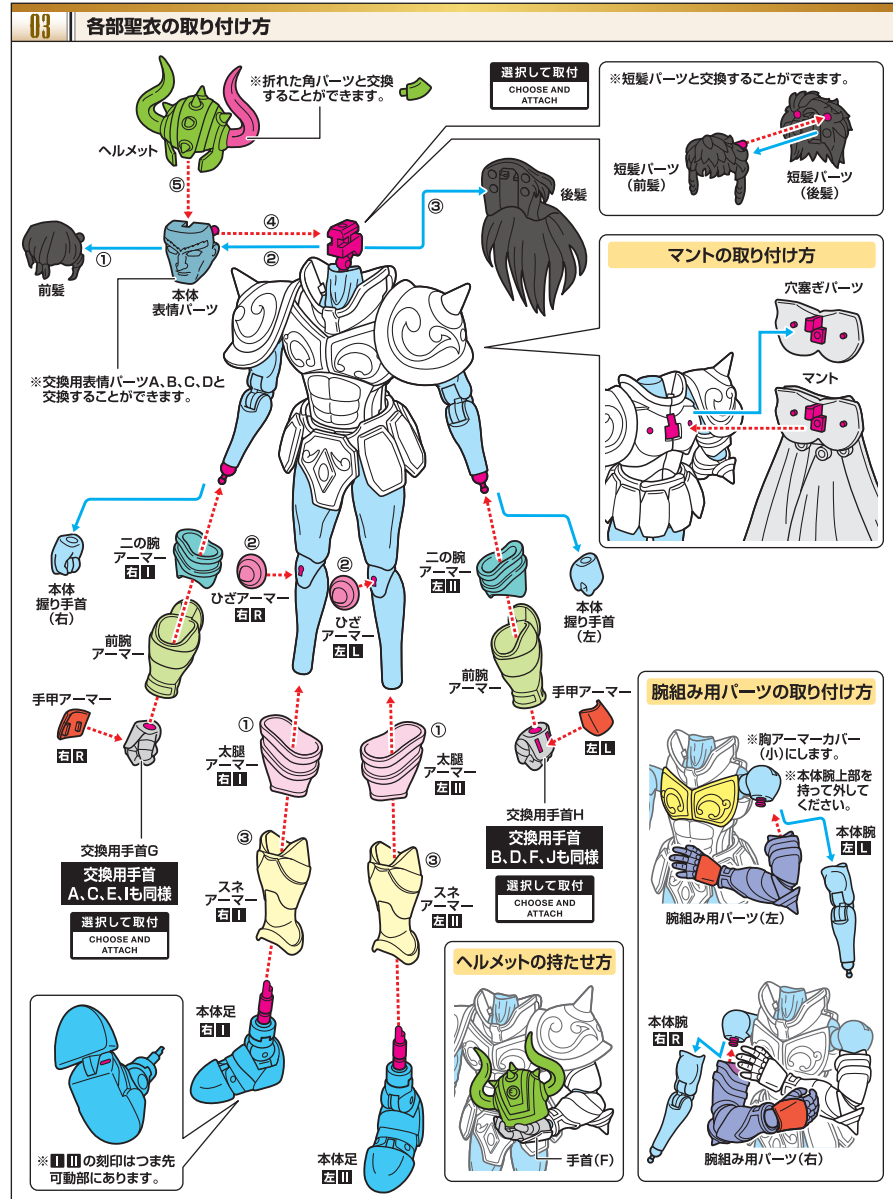

セット内容

※取扱説明書の画像と商品は多少異なりますのでご了承ください。

聖衣(クロス)の取り付け方

※セット内容の状態から始めます。

矢印一覧
Arrow List
取付けます Attachable
取り外します Removable
可動します Movable

※外すときは逆の手順で外してください。※(左)、(右)の区別のあるものは画像の指示に従って取り付けてください。※アーマーの各部に尖った部分がありますので、組み立ての際にご注意ください。※本体に備が付くおそれがありますので、薄剥は丁寧に取ってください。

オブジェ形態の組み立て方