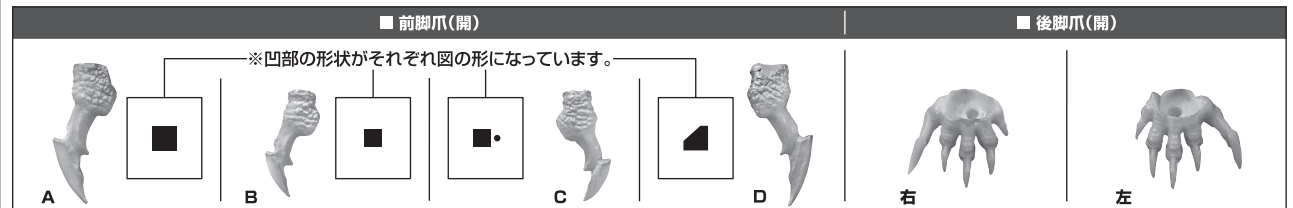

セット内容

■ 取扱説明書(本書).....	1 枚	■ 前脚爪(開)(A/B/C/D).....	各 1 個	■ 放電エフェクト(左/右).....	各 1 個
■ ジンオウガ 本体.....	1 体	■ 後脚爪(開)(左/右).....	各 1 個	■ 台座.....	1 個

■ 取扱説明書の画像と商品とは、多少異なりますのでご了承ください。

**注意**  
CAUTION

※ 本商品は全体に彩色を施しているため、組み立て～操作の際にキズがつく恐れがあります。また、尖った箇所が多くありますので、取扱には十分注意してください。  
※ All parts of this product have been painted. Please take thorough care when handling the product as there is a risk of scratching the product when assembling and operating it.