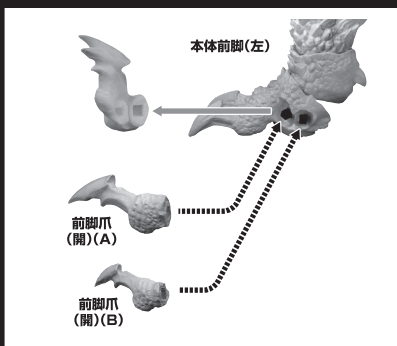

注意 お買い上げのお客様へ 必ずお読みください。

- ●本商品の対象年齢は15才以上です。対象年齢未満のお子様には絶対に与えないください。
- ●小さな部品があります。お子様の手の届かないところに保管してください。窒息などの危険があります。
- ●尖った部分や鋭い部分、危険な隙間がありますので、取扱や保管場所に注意してください。思わぬケガをする恐れがあります。

《使用上の注意》

- ●本商品は精密に作られています。無理な力を加えたり、落としたりすると破損する恐れがあります。
- ●本商品を樹脂製のソファやシート、タイルなどの上に置かないでください。長時間接触していると色が移る場合があります。

セット内容

■ 取扱説明書(本書).....	1 枚	■ 前脚爪(開)(A/B/C/D).....	各 1 個	■ 放電エフェクト(左/右).....	各 1 個
■ ジンオウガ 本体.....	1 体	■ 後脚爪(開)(左/右).....	各 1 個	■ 台座.....	1 個

■ 取扱説明書の画像と商品とは、多少異なりますのでご了承ください。

注意
CAUTION

※ 本商品は全体に彩色を施しているため、組み立て～操作の際にキズがつく恐れがあります。また、尖った箇所が多くありますので、取扱には十分注意してください。
※ All parts of this product have been painted. Please take thorough care when handling the product as there is a risk of scratching the product when assembling and operating it.

ディスプレイサポートには別売りの魂STAGEを!⇒
<https://tamashiweb.com/special/t_stage/>

ディスプレイ

- ※画像のようにディスプレイすることができます。
- ※放電エフェクト(左/右)の取り付け方は右面の「放電エフェクトの取り付け」をご確認ください。
- ※可動時にパーツが外れた時は、付け直してください。

コスレ注意!
WARNING:MAY RUB OFF

※台座のプリント部の上には、長時間乗せないようにしてください。

前脚爪の交換

後脚爪の交換

放電エフェクトの取り付け