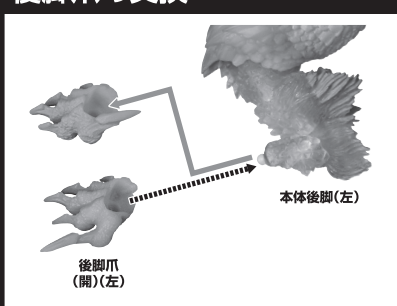

セット内容

■ 取扱説明書(本書).....	1 枚	■ 前脚爪(開)(A/B/C/D).....	各 1 個	■ 放電エフェクト(左/右).....	各 1 個
■ ジンオウガ 本体.....	1 体	■ 後脚爪(開)(左/右).....	各 1 個	■ 台座.....	1 個

■ 取扱説明書の画像と商品とは、多少異なりますのでご了承ください。

**注意**  
CAUTION

※ 本商品は全体に彩色を施しているため、組み立て～操作の際にキズがつく恐れがあります。また、尖った箇所が多くありますので、取扱には十分注意してください。  
※ All parts of this product have been painted. Please take thorough care when handling the product as there is a risk of scratching the product when assembling and operating it.

ディスプレイサポートには別売りの魂STAGEを!⇒  
[https://tamashiweb.com/special/t\\_stage/](https://tamashiweb.com/special/t_stage/)

ディスプレイ

- ※画像のようにディスプレイすることができます。
- ※放電エフェクト(左/右)の取り付け方は右面の「放電エフェクトの取り付け」をご確認ください。
- ※可動時にパーツが外れた時は、付け直してください。

**コスレ注意!**  
WARNING:MAY RUB OFF

※台座のプリント部の上には、長時間乗せないようにしてください。

前脚爪の交換

後脚爪の交換

放電エフェクトの取り付け